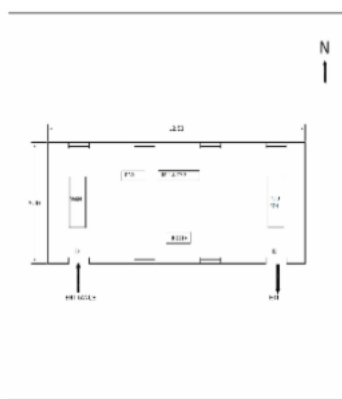

নির্বাচক নিবন্ধন আধিকারিকের স্বাক্ষর

Nazri Naksha

Google Map View

Polling Station Building Front View

Polling Station Front View

Cad View

Key MAP View

বিধানসভা নির্বাচনক্ষেত্রের নং, নাম : 238-বান্দোয়ান
ভাগ নং, নাম : 1-বারঘুটু কামার পাড়া, মন্ডল পাড়া, বাগান পাড়া