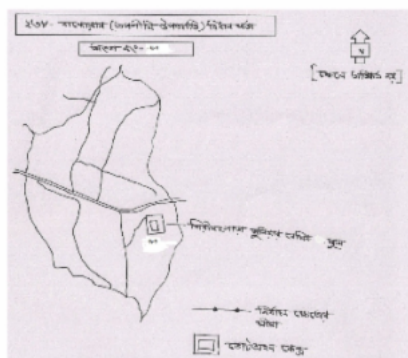

নির্বাচক নিবন্ধন আধিকারিকের স্বাক্ষর

Nazri Naksha

Google Map View

Polling Station Building Front View

Polling Station Front View

Cad View

Key MAP View

বিধানসভা নির্বাচনক্ষেত্রের নং, নাম : 238-বান্দোয়ান
ভাগ নং, নাম : 1-বারঘুটু কামার পাড়া, মন্ডল পাড়া, বাগান পাড়া