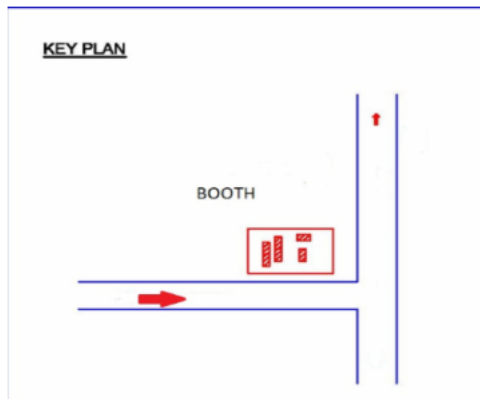

নির্বাচক নিবন্ধন আধিকারিকের স্বাক্ষর

Nazri Naksha

Google Map View

Polling Station Building Front View

Polling Station Front View

Cad View

Key MAP View

বিধানসভা নির্বাচনক্ষেত্রের নং, নাম : 238-বান্দোয়ান
ভাগ নং, নাম : 1-বারঘুটু কামার পাড়া, মন্ডল পাড়া, বাগান পাড়া