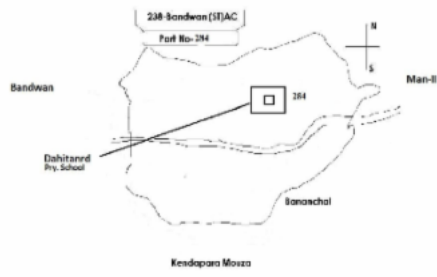

Nazri Naksha