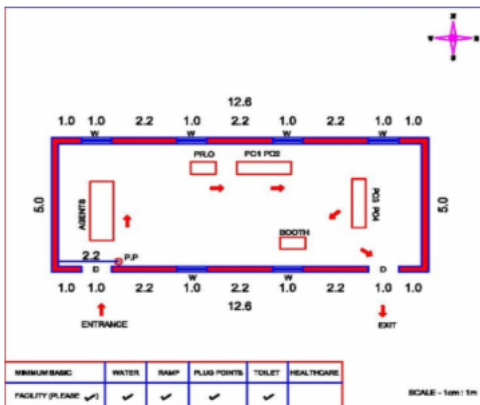

নির্বাচক নিবন্ধন আধিকারিকের স্বাক্ষর

Nazri Naksha

Google Map View

Polling Station Building Front View

Polling Station Front View

Cad View

Key MAP View

1 নাম : মানকী টুডু স্বামীর নাম: বেদ্যনাথ টুডু বাড়ির নং : n0031 বয়স : 32 লিঙ্গ : মহিলা	XWK1852631 ফটো উপলব্ধ	2 নাম : দুর্গাদাস টুডু পিতার নাম: শ্রীপতি টুডু বাড়ির নং : 001 বয়স : 59 লিঙ্গ : পুরুষ	FKP0612143 ফটো উপলব্ধ	3 নাম : কলেন টুডু পিতার নাম: দুর্গাদাস টুডু বাড়ির নং : 001 বয়স : 36 লিঙ্গ : পুরুষ	XWK1257625 ফটো উপলব্ধ
4 নাম : ঠাকুরমনি টুডু পিতার নাম: দুর্গাদাস টুডু বাড়ির নং : 001 বয়স : 31 লিঙ্গ : মহিলা	XWK1684786 ফটো উপলব্ধ	5 নাম : ধনঞ্জয় মাণ্ডি পিতার নাম: বানেশ্বর মাণ্ডি বাড়ির নং : n0001 বয়স : 30 লিঙ্গ : পুরুষ	XWK1763739 ফটো উপলব্ধ	6 নাম : মতিলাল টুডু মায়ের নাম: হীরামনি টুডু বাড়ির নং : n0030 বয়স : 62 লিঙ্গ : পুরুষ	XWK1257583 ফটো উপলব্ধ
7 নাম : শিকান্ত টুডু পিতার নাম: বৃধু টুডু বাড়ির নং : n0031 বয়স : 51 লিঙ্গ : পুরুষ	FKP2071413 ফটো উপলব্ধ	8 নাম : বৈদ্যনাথ টুডু পিতার নাম: শ্রীকান্ত টুডু বাড়ির নং : n0031 বয়স : 31 লিঙ্গ : পুরুষ	XWK1763721 ফটো উপলব্ধ	9 নাম : শকুন্তলা টুডু স্বামীর নাম: শিকান্ত টুডু বাড়ির নং : n0032 বয়স : 49 লিঙ্গ : মহিলা	FKP2071421 ফটো উপলব্ধ
10 নাম : উষারানী টুডু পিতার নাম: জিতেন টুডু বাড়ির নং : 01 বয়স : 26 লিঙ্গ : মহিলা	XWK1976976 ফটো উপলব্ধ	11 নাম : অনিতা টুডু স্বামীর নাম: ফুরগাল টুডু বাড়ির নং : n0120 বয়স : 24 লিঙ্গ : মহিলা	XWK2200897 ফটো উপলব্ধ	12 নাম : ফুরগাল টুডু পিতার নাম: বিদু টুডু বাড়ির নং : n0082 বয়স : 24 লিঙ্গ : পুরুষ	XWK2206969 ফটো উপলব্ধ
13 নাম : কাজল টুডু স্বামীর নাম: কলেন টুডু বাড়ির নং : নং01 বয়স : 24 লিঙ্গ : মহিলা	XWK2289619 ফটো উপলব্ধ	14 নাম : শ্যামলী টুডু স্বামীর নাম: সেরমা রাজ টুডু বাড়ির নং : এন0049 বয়স : 36 লিঙ্গ : মহিলা	XWK2079697 ফটো উপলব্ধ	15 নাম : সঞ্জীব টুডু পিতার নাম: মঙ্গল টুডু বাড়ির নং : নং078 বয়স : 23 লিঙ্গ : পুরুষ	XWK2290203 ফটো উপলব্ধ
16 নাম : সুমন টুডু পিতার নাম: জমাদার টুডু বাড়ির নং : নং121 বয়স : 25 লিঙ্গ : পুরুষ	XWK2291367 ফটো উপলব্ধ	17 নাম : সুস্মিতা টুডু স্বামীর নাম: চারাগল টুডু বাড়ির নং : নং 86 বয়স : 22 লিঙ্গ : মহিলা	XWK2390953 ফটো উপলব্ধ	18 নাম : চিরগাঁল টুডু পিতার নাম: রুপাই টুডু বাড়ির নং : n0120 বয়স : 26 লিঙ্গ : পুরুষ	XWK1970706 ফটো উপলব্ধ
19 নাম : কল্যাণী টু.ডু পিতার নাম: লক্ষণ টু.ডু বাড়ির নং : নং 00 বয়স : 27 লিঙ্গ : মহিলা	XWK1949700 ফটো উপলব্ধ	20 নাম : অলকা বেশরা স্বামীর নাম: মহিম বেশরা বাড়ির নং : n0158 বয়স : 34 লিঙ্গ : মহিলা	XWK2206977 ফটো উপলব্ধ	21 নাম : মনজুর বেসরা পিতার নাম: শান্তা বেসরা বাড়ির নং : নং176 বয়স : 24 লিঙ্গ : মহিলা	XWK2287597 ফটো উপলব্ধ
22 নাম : সোনিয়া সারেন বেসরা স্বামীর নাম: কৌশিক বেসরা বাড়ির নং : নং 76 বয়স : 27 লিঙ্গ : মহিলা	XWK2391472 ফটো উপলব্ধ	23 নাম : নীলমণি বেসরা স্বামীর নাম: রবি বেশরা বাড়ির নং : নং 146 বয়স : 22 লিঙ্গ : মহিলা	XWK2351963 ফটো উপলব্ধ	24 নাম : অভিৰাম মুৰ্মু পিতার নাম: হরিপদ মুৰ্মু বাড়ির নং : নং 041 বয়স : 22 লিঙ্গ : পুরুষ	XWK2351807 ফটো উপলব্ধ
25 নাম : প্রিপেন্দ্রনাথ মুরমু পিতার নাম: বিদু মুরমু বাড়ির নং : n0192 বয়স : 26 লিঙ্গ : পুরুষ	XWK1970714 ফটো উপলব্ধ	26 নাম : মহেন্দ্র হেঙ্গম পিতার নাম: গিরিজল হেঙ্গম বাড়ির নং : n0020 বয়স : 29 লিঙ্গ : পুরুষ	XWK1763747 ফটো উপলব্ধ	27 নাম : চিরঞ্জিত মুরমু পিতার নাম: বালদেব মুরমু বাড়ির নং : n0117 বয়স : 25 লিঙ্গ : পুরুষ	XWK2200780 ফটো উপলব্ধ
28 নাম : রমনী মুরমু স্বামীর নাম: বিনয় মুরমু বাড়ির নং : n0060 বয়স : 25 লিঙ্গ : মহিলা	XWK2200772 ফটো উপলব্ধ	29 নাম : বৈশাখী মুৰ্মু স্বামীর নাম: শ্যামাপদ মুৰ্মু বাড়ির নং : এন0016 বয়স : 33 লিঙ্গ : মহিলা	XWK2081412 ফটো উপলব্ধ	30 নাম : চিরগাল মুরমু পিতার নাম: মতিলাল মুরমু বাড়ির নং : এন0165 বয়স : 25 লিঙ্গ : পুরুষ	XWK2048866 ফটো উপলব্ধ