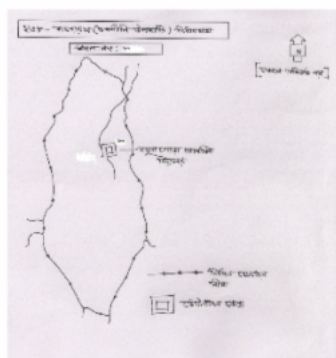

Nazri Naksha