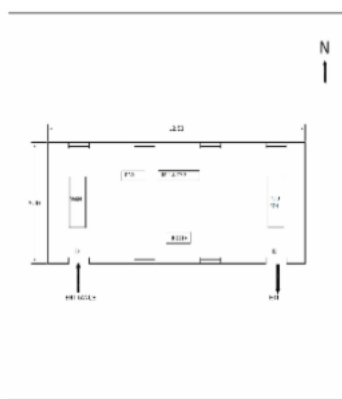

নির্বাচক নিবন্ধন আধিকারিকের স্বাক্ষর

Nazri Naksha

Google Map View

Polling Station Building Front View

Polling Station Front View

Cad View

Key MAP View

বিধানসভা নির্বাচনক্ষেত্রের নং, নাম : 238-বান্দোয়ান
ভাগ নং, নাম : 1-উপরপাড়া,নামোপাড়া,যমুনাগোড়া