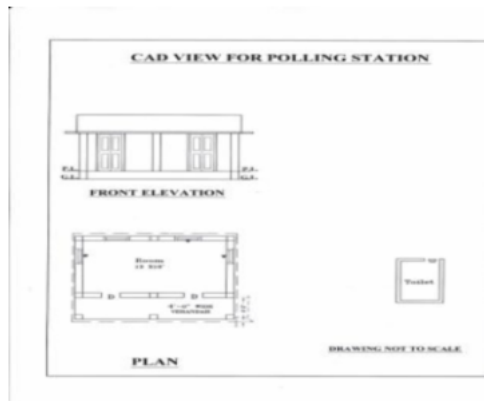

নির্বাচক নিবন্ধন আধিকারিকের স্বাক্ষর

Nazri Naksha

Google Map View

Polling Station Building Front View

Polling Station Front View

Cad View

Key MAP View

1 নাম : আফসানা বিবি স্বামীর নাম: উসুফ আনসারী বাড়ির নং : n0236 বয়স : 29 লিঙ্গ : মহিলা	XWK1993716 ফটো উপলব্ধ	2 নাম : সাহিন বিবি স্বামীর নাম: সিরাজ আনসারি বাড়ির নং : এন0113 বয়স : 32 লিঙ্গ : মহিলা	XWK2493500 ফটো উপলব্ধ	3 নাম : সিরাজ আনসারী মায়ের নাম: বতুলা বিবি বাড়ির নং : এন0113 বয়স : 36 লিঙ্গ : পুরুষ	XWK2387116 ফটো উপলব্ধ
4 নাম : সেলিম আনসারি পিতার নাম: আসগর আনসারি বাড়ির নং : এন0115 বয়স : 22 লিঙ্গ : পুরুষ	XWK2388916 ফটো উপলব্ধ	5 নাম : আবুল আনসারী পিতার নাম: রসিদ আনসারী বাড়ির নং : n0113 বয়স : 27 লিঙ্গ : পুরুষ	XWK1993591 ফটো উপলব্ধ	6 নাম : রহমান আনসারী পিতার নাম: নিজামুদ্দিন আনসারী বাড়ির নং : এন0115 বয়স : 22 লিঙ্গ : পুরুষ	XWK2389377 ফটো উপলব্ধ
7 নাম : সাণ্ডার আনসারী পিতার নাম: গাজি আনসারী বাড়ির নং : নং116 বয়স : 26 লিঙ্গ : পুরুষ	XWK2063808 ফটো উপলব্ধ	8 নাম : বিবি শাকিল স্বামীর নাম: এসাহক আনসারী বাড়ির নং : n0094 বয়স : 67 লিঙ্গ : মহিলা	WB/34/239/651037 ফটো উপলব্ধ	9 নাম : ইউসুফ আনসারী পিতার নাম: এসাহক আনসারী বাড়ির নং : n0094 বয়স : 36 লিঙ্গ : পুরুষ	XWK1470467 ফটো উপলব্ধ
10 নাম : বিবি সরিফন স্বামীর নাম: ইলাস আনসারী বাড়ির নং : n0094 বয়স : 53 লিঙ্গ : মহিলা	WB/34/239/651039 ফটো উপলব্ধ	11 নাম : ইরশাদ আনসারী পিতার নাম: ইলিয়াস আনসারী বাড়ির নং : n0094 বয়স : 35 লিঙ্গ : পুরুষ	XWK1470368 ফটো উপলব্ধ	12 নাম : সৈফুন খাতুন পিতার নাম: ইলিয়াস আনসারী বাড়ির নং : n0094 বয়স : 32 লিঙ্গ : মহিলা	XWK1470525 ফটো উপলব্ধ
13 নাম : মোস্তাক আনসারী পিতার নাম: মজরনী আনসারী বাড়ির নং : n0095 বয়স : 68 লিঙ্গ : পুরুষ	WB/34/239/651021 ফটো উপলব্ধ	14 নাম : বিবি জয়তুন পিতার নাম: মজরনী আনসারী বাড়ির নং : n0095 বয়স : 58 লিঙ্গ : মহিলা	WB/34/239/651006 ফটো উপলব্ধ	15 নাম : দিপালী কর্মকার স্বামীর নাম: রবি কর্মকার বাড়ির নং : n0096 বয়স : 29 লিঙ্গ : মহিলা	XWK1993708 ফটো উপলব্ধ
16 নাম : তপন কর্মকার পিতার নাম: কমল কর্মকার বাড়ির নং : এন045 বয়স : 27 লিঙ্গ : পুরুষ	XWK2306371 ফটো উপলব্ধ	17 নাম : সরস্বতী কর্মকার মায়ের নাম: ভেন্দু কর্মকার বাড়ির নং : এন0026 বয়স : 27 লিঙ্গ : মহিলা	XWK2309474 ফটো উপলব্ধ	18 নাম : রবি কর্মকার পিতার নাম: কমল কর্মকার বাড়ির নং : n0096 বয়স : 34 লিঙ্গ : পুরুষ	XWK1594415 ফটো উপলব্ধ
19 নাম : পার্বতী মাহাত স্বামীর নাম: বিশ্বনাথ মাহাত বাড়ির নং : n0096 বয়স : 35 লিঙ্গ : মহিলা	XWK1594324 ফটো উপলব্ধ	20 নাম : দীনবন্ধু কর্মকার পিতার নাম: গুরুচরন কর্মকার বাড়ির নং : n0096 বয়স : 37 লিঙ্গ : পুরুষ	XWK1286376 ফটো উপলব্ধ	21 নাম : স্বর্ণ কর্মকার স্বামীর নাম: গোপাল কর্মকার বাড়ির নং : n0096 বয়স : 46 লিঙ্গ : মহিলা	FTZ2652345 ফটো উপলব্ধ
22 নাম : যশোদা কর্মকার স্বামীর নাম: দুখু কর্মকার বাড়ির নং : n0096 বয়স : 74 লিঙ্গ : মহিলা	WB/34/239/651009 ফটো উপলব্ধ	23 নাম : গুরুচরন কর্মকার পিতার নাম: বিপীন কর্মকার বাড়ির নং : n0096 বয়স : 79 লিঙ্গ : পুরুষ	WB/34/239/651128 ফটো উপলব্ধ	24 নাম : মঞ্জোদরী কর্মকার স্বামীর নাম: গুরুচরন কর্মকার বাড়ির নং : n0096 বয়স : 70 লিঙ্গ : মহিলা	WB/34/239/651107 ফটো উপলব্ধ
25 নাম : কমল কর্মকার পিতার নাম: বিপীন কর্মকার বাড়ির নং : n0096 বয়স : 63 লিঙ্গ : পুরুষ	FTZ2652311 ফটো উপলব্ধ	26 নাম : কুন্তী কর্মকার স্বামীর নাম: কমল কর্মকার বাড়ির নং : n0096 বয়স : 59 লিঙ্গ : মহিলা	WB/34/239/651040 ফটো উপলব্ধ	27 নাম : গোপালচন্দ্র কর্মকার পিতার নাম: দুখু কর্মকার বাড়ির নং : n0096 বয়স : 49 লিঙ্গ : পুরুষ	FTZ2652337 ফটো উপলব্ধ
28 নাম : সন্দীপ কর্মকার পিতার নাম: গোপাল কর্মকার বাড়ির নং : এন0096 বয়স : 22 লিঙ্গ : পুরুষ	XWK2535128 ফটো উপলব্ধ	29 নাম : মন্টু কর্মকার পিতার নাম: গোপাল কর্মকার বাড়ির নং : এন0096 বয়স : 21 লিঙ্গ : পুরুষ	XWK2535102 ফটো উপলব্ধ	30 নাম : মানিক পরামানিক পিতার নাম: ইন্দ্র পরামানিক বাড়ির নং : n0100 বয়স : 61 লিঙ্গ : পুরুষ	FTZ0974667 ফটো উপলব্ধ