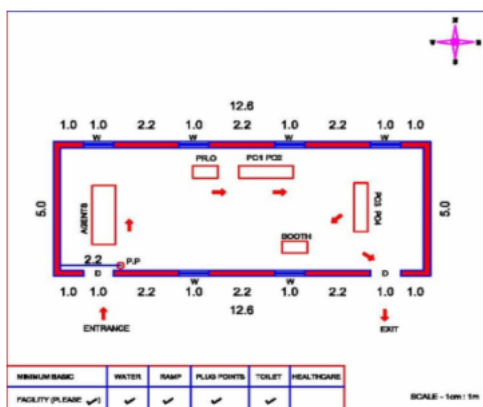

নির্বাচক নিবন্ধন আধিকারিকের স্বাক্ষর

Nazri Naksha

Google Map View

Polling Station Building Front View

Polling Station Front View

Cad View

Key MAP View

| | | | | | |
|---|--------------------------------|---|--------------------------------|--|--------------------------------|
| 1 নাম : কৃষ্ণ পদ কর্মকার পিতার নাম: সুনীল কর্মকার বাড়ির নং : নং 099 বয়স : 23 লিঙ্গ : পুরুষ | XWK2267631 ফটো উপলব্ধ | 2 নাম : মিলন কর্মকার পিতার নাম: মঙ্গল কর্মকার বাড়ির নং : নং 80 বয়স : 23 লিঙ্গ : পুরুষ | XWK2267706 ফটো উপলব্ধ | 3 নাম : রামপদ কর্মকার পিতার নাম: সুনীল কর্মকার বাড়ির নং : এন0077 বয়স : 25 লিঙ্গ : পুরুষ | XWK2038958 ফটো উপলব্ধ |
| 4 নাম : আদরী মুরমু পিতার নাম: অনিল মুরমু বাড়ির নং : এন0059 বয়স : 30 লিঙ্গ : মহিলা | XWK1646041 ফটো উপলব্ধ | 5 নাম : পরিমল কিস্কু পিতার নাম: কালিপদ কিস্কু বাড়ির নং : n0059 বয়স : 27 লিঙ্গ : পুরুষ | XWK1930254 ফটো উপলব্ধ | 6 নাম : গোলাপী কিস্কু পিতার নাম: নরেন কিস্কু বাড়ির নং : নো 126 বয়স : 25 লিঙ্গ : মহিলা | XWK2101079 ফটো উপলব্ধ |
| 7 নাম : নিয়তী কিস্কু স্বামীর নাম: নিবুদাস কিস্কু বাড়ির নং : n0059 বয়স : 36 লিঙ্গ : মহিলা | XWK1259845 ফটো উপলব্ধ | 8 নাম : নিবুদাস কিস্কু পিতার নাম: বানেশ্বর কিস্কু বাড়ির নং : n0059 বয়স : 47 লিঙ্গ : পুরুষ | FKP1151810 ফটো উপলব্ধ | 9 নাম : পশুমুণী কিস্কু স্বামীর নাম: বানেশ্বর কিস্কু বাড়ির নং : n0059 বয়স : 58 লিঙ্গ : মহিলা | WB/34/233/411122 ফটো উপলব্ধ |
| 10 নাম : অমিয় কিস্কু পিতার নাম: কালিপদ কিস্কু বাড়ির নং : n0059 বয়স : 33 লিঙ্গ : পুরুষ | XWK1686740 ফটো উপলব্ধ | 11 নাম : কালিপদ কিস্কু পিতার নাম: মুনসুক কিস্কু বাড়ির নং : n0059 বয়স : 57 লিঙ্গ : পুরুষ | WB/34/233/411040 ফটো উপলব্ধ | 12 নাম : শকুন্তলা কিস্কু স্বামীর নাম: রামেন্দ্র কিস্কু বাড়ির নং : n0052 বয়স : 43 লিঙ্গ : মহিলা | FKP2084572 ফটো উপলব্ধ |
| 13 নাম : রমনী কিস্কু স্বামীর নাম: লক্ষণ কিস্কু বাড়ির নং : n0052 বয়স : 56 লিঙ্গ : মহিলা | WB/34/233/411075 ফটো উপলব্ধ | 14 নাম : বাদল কিস্কু পিতার নাম: উপিন্দ্র কিস্কু বাড়ির নং : n0051 বয়স : 65 লিঙ্গ : পুরুষ | XWK2126993 ফটো উপলব্ধ | 15 নাম : হরিপদ কিস্কু পিতার নাম: বাদল চন্দ্র কিস্কু বাড়ির নং : n0051 বয়স : 34 লিঙ্গ : পুরুষ | XWK1565068 ফটো উপলব্ধ |
| 16 নাম : লক্ষণচন্দ্র কিস্কু পিতার নাম: বিপিন কিস্কু বাড়ির নং : n0052 বয়স : 60 লিঙ্গ : পুরুষ | WB/34/233/411024 ফটো উপলব্ধ | 17 নাম : বিষ্ণুপদ কিস্কু পিতার নাম: বাদল কিস্কু বাড়ির নং : n0051 বয়স : 28 লিঙ্গ : পুরুষ | XWK1854488 ফটো উপলব্ধ | 18 নাম : বিকাশ টুডু পিতার নাম: রবিলোচন টুডু বাড়ির নং : n0032 বয়স : 32 লিঙ্গ : পুরুষ | XWK1854538 ফটো উপলব্ধ |
| 19 নাম : রেনুকা টুডু স্বামীর নাম: যতীন্দ্র টুডু বাড়ির নং : n0054 বয়স : 37 লিঙ্গ : মহিলা | FKP2376499 ফটো উপলব্ধ | 20 নাম : রমনী টুডু স্বামীর নাম: রাজীব টুডু বাড়ির নং : n0054 বয়স : 31 লিঙ্গ : মহিলা | XWK1565076 ফটো উপলব্ধ | 21 নাম : রাজীব টুডু পিতার নাম: মলিন্দ্র টুডু বাড়ির নং : n0054 বয়স : 42 লিঙ্গ : পুরুষ | FKP1738012 ফটো উপলব্ধ |
| 22 নাম : জ্যোতিন্দ্র টুডু পিতার নাম: মলিন্দ্র টুডু বাড়ির নং : n0054 বয়স : 49 লিঙ্গ : পুরুষ | WB/34/233/411399 ফটো উপলব্ধ | 23 নাম : মঞ্জলী টুডু স্বামীর নাম: মলিন্দ্র টুডু বাড়ির নং : n0054 বয়স : 64 লিঙ্গ : মহিলা | WB/34/233/411388 ফটো উপলব্ধ | 24 নাম : মলিন্দ্র টুডু পিতার নাম: শ্রীকান্ত টুডু বাড়ির নং : n0054 বয়স : 69 লিঙ্গ : পুরুষ | WB/34/233/411387 ফটো উপলব্ধ |
| 25 নাম : আদিত্য কুমার টুডু পিতার নাম: লক্ষীন্দ্র টুডু বাড়ির নং : n0053 বয়স : 40 লিঙ্গ : পুরুষ | FKP2183184 ফটো উপলব্ধ | 26 নাম : দেবেন্দ্রনাথ টুডু পিতার নাম: লক্ষীন্দ্র টুডু বাড়ির নং : n0053 বয়স : 42 লিঙ্গ : পুরুষ | FKP1738053 ফটো উপলব্ধ | 27 নাম : সরস্বতী টুডু স্বামীর নাম: লক্ষীন্দ্র টুডু বাড়ির নং : n0053 বয়স : 62 লিঙ্গ : মহিলা | WB/34/233/411389 ফটো উপলব্ধ |
| 28 নাম : লক্ষীন্দ্র টুডু পিতার নাম: শ্রীকান্ত টুডু বাড়ির নং : n0053 বয়স : 67 লিঙ্গ : পুরুষ | WB/34/233/411031 ফটো উপলব্ধ | 29 নাম : শুকদেব টুডু পিতার নাম: অভিরাম টুডু বাড়ির নং : n0050 বয়স : 52 লিঙ্গ : পুরুষ | WB/34/233/411025 ফটো উপলব্ধ | 30 নাম : রবি টুডু পিতার নাম: যোগেন টুডু বাড়ির নং : n0032 বয়স : 58 লিঙ্গ : পুরুষ | WB/34/233/411221 ফটো উপলব্ধ |