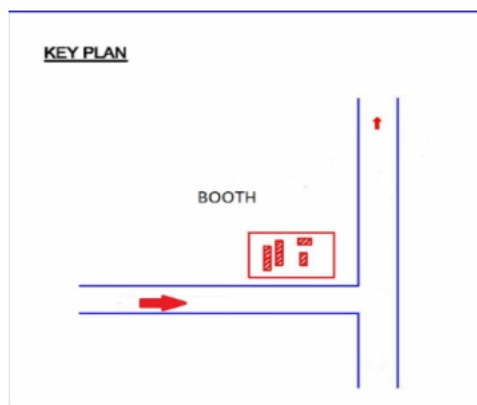

নির্বাচক নিবন্ধন আধিকারিকের স্বাক্ষর

Nazri Naksha

Google Map View

Polling Station Building Front View

Polling Station Front View

Cad View

Key MAP View

1 নাম : মঙ্গলী কর্মকার স্বামীর নাম: মনোরঞ্জন কর্মকার বাড়ির নং : n0001 বয়স : 50 লিঙ্গ : মহিলা ফটো উপলব্ধ	WB/34/233/417390	2 নাম : বিরবল কর্মকার পিতার নাম: মনোরঞ্জন কর্মকার বাড়ির নং : 2 বয়স : 30 লিঙ্গ : পুরুষ ফটো উপলব্ধ	XWK1687383	3 নাম : সনকা কর্মকার স্বামীর নাম: বিরবল কর্মকার বাড়ির নং : এন0001 বয়স : 24 লিঙ্গ : মহিলা ফটো উপলব্ধ	XWK2207876
4 নাম : সুকলাল টুডু পিতার নাম: রামপদ টুডু বাড়ির নং : n0007 বয়স : 43 লিঙ্গ : পুরুষ ফটো উপলব্ধ	FKP1740562	5 নাম : দীনেশ দাস পিতার নাম: চিত্তরঞ্জন দাস বাড়ির নং : n0007 বয়স : 40 লিঙ্গ : পুরুষ ফটো উপলব্ধ	FKP2299097	6 নাম : লক্ষী মনি টুডু স্বামীর নাম: সুকলাল টুডু বাড়ির নং : 08 বয়স : 35 লিঙ্গ : মহিলা ফটো উপলব্ধ	FKP2346666
7 নাম : চাঁপাবালা দাস স্বামীর নাম: শিবশঙ্কর দাস বাড়ির নং : n0034 বয়স : 50 লিঙ্গ : মহিলা ফটো উপলব্ধ	WB/34/233/417065	8 নাম : পারুল দাস পিতার নাম: নারুগোপাল দাস বাড়ির নং : এন 0079 বয়স : 23 লিঙ্গ : মহিলা ফটো উপলব্ধ	XWK2472207	9 নাম : সম্পা দাস স্বামীর নাম: চণ্ডী চরণ দাস বাড়ির নং : এন 0034 বয়স : 22 লিঙ্গ : মহিলা ফটো উপলব্ধ	XWK2472256
10 নাম : হিমাংশু দাস পিতার নাম: শক্তিপদ দাস বাড়ির নং : এন0102 বয়স : 27 লিঙ্গ : পুরুষ ফটো উপলব্ধ	XWK2054849	11 নাম : আরতী দাস স্বামীর নাম: শুকদেব দাস বাড়ির নং : এন0089 বয়স : 25 লিঙ্গ : মহিলা ফটো উপলব্ধ	XWK2054898	12 নাম : কমলা দাস স্বামীর নাম: রসরাজ দাস বাড়ির নং : n0056 বয়স : 61 লিঙ্গ : মহিলা ফটো উপলব্ধ	WB/34/233/417061
13 নাম : রোহিনী দাস স্বামীর নাম: কালাচাঁদ দাস বাড়ির নং : n0055 বয়স : 77 লিঙ্গ : মহিলা ফটো উপলব্ধ	WB/34/233/417094	14 নাম : কালাচাঁদ দাস পিতার নাম: রাধু দাস বাড়ির নং : n0055 বয়স : 81 লিঙ্গ : পুরুষ ফটো উপলব্ধ	WB/34/233/417034	15 নাম : চন্ডীচরণ দাস পিতার নাম: শিবশঙ্কর দাস বাড়ির নং : n0034 বয়স : 33 লিঙ্গ : পুরুষ ফটো উপলব্ধ	XWK1359769
16 নাম : শিবশঙ্কর দাস পিতার নাম: কালাচাঁদ দাস বাড়ির নং : n0034 বয়স : 55 লিঙ্গ : পুরুষ ফটো উপলব্ধ	XWK2678928	17 নাম : রেখাবালা দাস স্বামীর নাম: শক্তিপদ দাস বাড়ির নং : n0033 বয়স : 49 লিঙ্গ : মহিলা ফটো উপলব্ধ	WB/34/233/417093	18 নাম : শক্তিপদ দাস পিতার নাম: কালাচাঁদ দাস বাড়ির নং : n0033 বয়স : 52 লিঙ্গ : পুরুষ ফটো উপলব্ধ	WB/34/233/417416
19 নাম : মহেশ্বর দাস পিতার নাম: বনমালী দাস বাড়ির নং : 37 বয়স : 36 লিঙ্গ : পুরুষ ফটো উপলব্ধ	XWK1260587	20 নাম : মনোহর দাস পিতার নাম: বনমালী দাস বাড়ির নং : n0032 বয়স : 43 লিঙ্গ : পুরুষ ফটো উপলব্ধ	FKP2086999	21 নাম : উষারানী দাস স্বামীর নাম: বনমালী দাস বাড়ির নং : 37 বয়স : 71 লিঙ্গ : মহিলা ফটো উপলব্ধ	FKP0638932
22 নাম : রেবতী দাস স্বামীর নাম: নারান দাস বাড়ির নং : n0021 বয়স : 38 লিঙ্গ : মহিলা ফটো উপলব্ধ	FKP2346708	23 নাম : নারান দাস পিতার নাম: নরসিং দাস বাড়ির নং : n0021 বয়স : 41 লিঙ্গ : পুরুষ ফটো উপলব্ধ	FKP2183465	24 নাম : মালতীবালা দাস স্বামীর নাম: নরসিং দাস বাড়ির নং : n0021 বয়স : 61 লিঙ্গ : মহিলা ফটো উপলব্ধ	WB/34/233/417057
25 নাম : নরসিং দাস পিতার নাম: কৃষ্ণ দাস বাড়ির নং : n0021 বয়স : 65 লিঙ্গ : পুরুষ ফটো উপলব্ধ	WB/34/233/417039	26 নাম : নিপেন দাস পিতার নাম: তুলসী দাস বাড়ির নং : নং092 বয়স : 23 লিঙ্গ : মহিলা ফটো উপলব্ধ	XWK2308427	27 নাম : উজ্জল দাস পিতার নাম: নয়ন দাস বাড়ির নং : নং091 বয়স : 25 লিঙ্গ : মহিলা ফটো উপলব্ধ	XWK2305050
28 নাম : শ্যামল দাস পিতার নাম: জয়দেব দাস বাড়ির নং : এন 0101 বয়স : 21 লিঙ্গ : পুরুষ ফটো উপলব্ধ	XWK2472652	29 নাম : অভিষেক দাস পিতার নাম: বাদল দাস বাড়ির নং : এন 0088 বয়স : 21 লিঙ্গ : পুরুষ ফটো উপলব্ধ	XWK2472538	30 নাম : রাহুল দাস পিতার নাম: বিমল দাস বাড়ির নং : নং133 বয়স : 23 লিঙ্গ : পুরুষ ফটো উপলব্ধ	XWK2265932