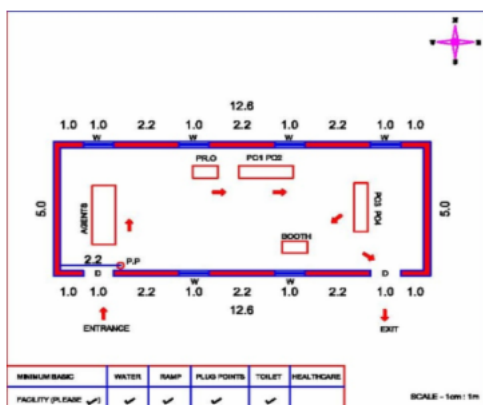

নির্বাচক নিবন্ধন আধিকারিকের স্বাক্ষর

Nazri Naksha

Google Map View

Polling Station Building Front View

Polling Station Front View

Cad View

Key MAP View

1 নাম : মঙ্গলী কর্মকার স্বামীর নাম: মনোরঞ্জন কর্মকার বাড়ির নং : n0001 বয়স : 50 লিঙ্গ : মহিলা ফটো উপলব্ধ	WB/34/233/417390	2 নাম : বিরবল কর্মকার পিতার নাম: মনোরঞ্জন কর্মকার বাড়ির নং : 2 বয়স : 30 লিঙ্গ : পুরুষ ফটো উপলব্ধ	XWK1687383	3 নাম : সনকা কর্মকার স্বামীর নাম: বিরবল কর্মকার বাড়ির নং : এন0001 বয়স : 24 লিঙ্গ : মহিলা ফটো উপলব্ধ	XWK2207876
4 নাম : সুকলাল টুডু পিতার নাম: রামপদ টুডু বাড়ির নং : n0007 বয়স : 43 লিঙ্গ : পুরুষ ফটো উপলব্ধ	FKP1740562	5 নাম : দীনেশ দাস পিতার নাম: চিত্তরঞ্জন দাস বাড়ির নং : n0007 বয়স : 40 লিঙ্গ : পুরুষ ফটো উপলব্ধ	FKP2299097	6 নাম : লক্ষী মনি টুডু স্বামীর নাম: সুকলাল টুডু বাড়ির নং : 08 বয়স : 35 লিঙ্গ : মহিলা ফটো উপলব্ধ	FKP2346666
7 নাম : চাঁপাবালা দাস স্বামীর নাম: শিবশঙ্কর দাস বাড়ির নং : n0034 বয়স : 50 লিঙ্গ : মহিলা ফটো উপলব্ধ	WB/34/233/417065	8 নাম : পারুল দাস পিতার নাম: নারুগোপাল দাস বাড়ির নং : এন 0079 বয়স : 23 লিঙ্গ : মহিলা ফটো উপলব্ধ	XWK2472207	9 নাম : সম্পা দাস স্বামীর নাম: চণ্ডী চরণ দাস বাড়ির নং : এন 0034 বয়স : 22 লিঙ্গ : মহিলা ফটো উপলব্ধ	XWK2472256
10 নাম : হিমাংশু দাস পিতার নাম: শক্তিপদ দাস বাড়ির নং : এন0102 বয়স : 27 লিঙ্গ : পুরুষ ফটো উপলব্ধ	XWK2054849	11 নাম : আরতী দাস স্বামীর নাম: শুকদেব দাস বাড়ির নং : এন0089 বয়স : 25 লিঙ্গ : মহিলা ফটো উপলব্ধ	XWK2054898	12 নাম : কমলা দাস স্বামীর নাম: রসরাজ দাস বাড়ির নং : n0056 বয়স : 61 লিঙ্গ : মহিলা ফটো উপলব্ধ	WB/34/233/417061
13 নাম : রোহিনী দাস স্বামীর নাম: কালাচাঁদ দাস বাড়ির নং : n0055 বয়স : 77 লিঙ্গ : মহিলা ফটো উপলব্ধ	WB/34/233/417094	14 নাম : কালাচাঁদ দাস পিতার নাম: রাধু দাস বাড়ির নং : n0055 বয়স : 81 লিঙ্গ : পুরুষ ফটো উপলব্ধ	WB/34/233/417034	15 নাম : চন্ডীচরণ দাস পিতার নাম: শিবশঙ্কর দাস বাড়ির নং : n0034 বয়স : 33 লিঙ্গ : পুরুষ ফটো উপলব্ধ	XWK1359769
16 নাম : শিবশঙ্কর দাস পিতার নাম: কালাচাঁদ দাস বাড়ির নং : n0034 বয়স : 55 লিঙ্গ : পুরুষ ফটো উপলব্ধ	XWK2678928	17 নাম : রেখাবালা দাস স্বামীর নাম: শক্তিপদ দাস বাড়ির নং : n0033 বয়স : 49 লিঙ্গ : মহিলা ফটো উপলব্ধ	WB/34/233/417093	18 নাম : শক্তিপদ দাস পিতার নাম: কালাচাঁদ দাস বাড়ির নং : n0033 বয়স : 52 লিঙ্গ : পুরুষ ফটো উপলব্ধ	WB/34/233/417416
19 নাম : মহেশ্বর দাস পিতার নাম: বনমালী দাস বাড়ির নং : 37 বয়স : 36 লিঙ্গ : পুরুষ ফটো উপলব্ধ	XWK1260587	20 নাম : মনোহর দাস পিতার নাম: বনমালী দাস বাড়ির নং : n0032 বয়স : 43 লিঙ্গ : পুরুষ ফটো উপলব্ধ	FKP2086999	21 নাম : উষারানী দাস স্বামীর নাম: বনমালী দাস বাড়ির নং : 37 বয়স : 71 লিঙ্গ : মহিলা ফটো উপলব্ধ	FKP0638932
22 নাম : রেবতী দাস স্বামীর নাম: নারান দাস বাড়ির নং : n0021 বয়স : 38 লিঙ্গ : মহিলা ফটো উপলব্ধ	FKP2346708	23 নাম : নারান দাস পিতার নাম: নরসিং দাস বাড়ির নং : n0021 বয়স : 41 লিঙ্গ : পুরুষ ফটো উপলব্ধ	FKP2183465	24 নাম : মালতীবালা দাস স্বামীর নাম: নরসিং দাস বাড়ির নং : n0021 বয়স : 61 লিঙ্গ : মহিলা ফটো উপলব্ধ	WB/34/233/417057
25 নাম : নরসিং দাস পিতার নাম: কৃষ্ণ দাস বাড়ির নং : n0021 বয়স : 65 লিঙ্গ : পুরুষ ফটো উপলব্ধ	WB/34/233/417039	26 নাম : নিপেন দাস পিতার নাম: তুলসী দাস বাড়ির নং : নং092 বয়স : 23 লিঙ্গ : মহিলা ফটো উপলব্ধ	XWK2308427	27 নাম : উজ্জল দাস পিতার নাম: নয়ন দাস বাড়ির নং : নং091 বয়স : 25 লিঙ্গ : মহিলা ফটো উপলব্ধ	XWK2305050
28 নাম : শ্যামল দাস পিতার নাম: জয়দেব দাস বাড়ির নং : এন 0101 বয়স : 21 লিঙ্গ : পুরুষ ফটো উপলব্ধ	XWK2472652	29 নাম : অভিষেক দাস পিতার নাম: বাদল দাস বাড়ির নং : এন 0088 বয়স : 21 লিঙ্গ : পুরুষ ফটো উপলব্ধ	XWK2472538	30 নাম : রাহুল দাস পিতার নাম: বিমল দাস বাড়ির নং : নং133 বয়স : 23 লিঙ্গ : পুরুষ ফটো উপলব্ধ	XWK2265932