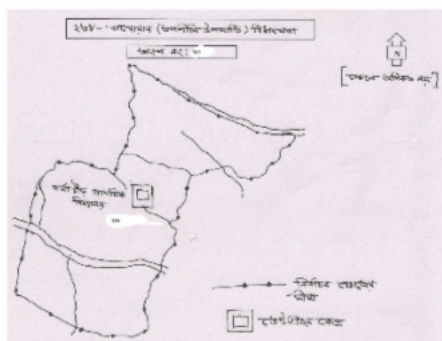

Nazri Naksha