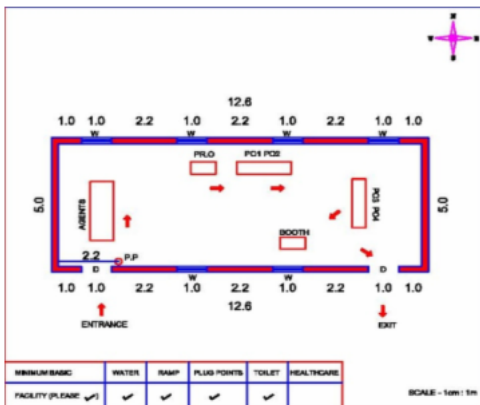

নির্বাচক নিবন্ধন আধিকারিকের স্বাক্ষর

Nazri Naksha

Google Map View

Polling Station Building Front View

Polling Station Front View

Cad View

Key MAP View

1 নাম : উর্মিলা মাহাত স্বামীর নাম: বিশ্বজিৎ মাহাত বাড়ির নং : 105 বয়স : 25 লিঙ্গ : মহিলা	XWK2157493	ফটো উপলব্ধ	2 নাম : সুজাতা (সরেন) হেন্দ্রম স্বামীর নাম: প্রশান্ত হেন্দ্রম বাড়ির নং : n0226 বয়স : 26 লিঙ্গ : মহিলা	XWK2018323	ফটো উপলব্ধ	3 নাম : বিষ্ণু প্রিয়া কর্মকার পিতার নাম: যুগল কর্মকার বাড়ির নং : নং002 বয়স : 24 লিঙ্গ : মহিলা	XWK2285740	ফটো উপলব্ধ
4 নাম : ঋতু কর্মকার স্বামীর নাম: সুনীল কর্মকার বাড়ির নং : নং 0 বয়স : 24 লিঙ্গ : মহিলা	XWK2306702	ফটো উপলব্ধ	5 নাম : উত্তম কর্মকার পিতার নাম: সুভাষ কর্মকার বাড়ির নং : নং বয়স : 30 লিঙ্গ : পুরুষ	XWK2314276	ফটো উপলব্ধ	6 নাম : রাহুল কর্মকার পিতার নাম: সুনীল কর্মকার বাড়ির নং : এন0006 বয়স : 22 লিঙ্গ : পুরুষ	XWK2453223	ফটো উপলব্ধ
7 নাম : দীপক কর্মকার পিতার নাম: যুগল কর্মকার বাড়ির নং : নং002 বয়স : 26 লিঙ্গ : পুরুষ	XWK2282564	ফটো উপলব্ধ	8 নাম : জননী কর্মকার স্বামীর নাম: ভীম কর্মকার বাড়ির নং : n0001 বয়স : 61 লিঙ্গ : মহিলা	WB/34/233/420518	ফটো উপলব্ধ	9 নাম : অনিল কর্মকার পিতার নাম: ভীম কর্মকার বাড়ির নং : n0001 বয়স : 42 লিঙ্গ : পুরুষ	FKP2088011	ফটো উপলব্ধ
10 নাম : শোভারানী কর্মকার স্বামীর নাম: অনিল কর্মকার বাড়ির নং : n0001 বয়স : 35 লিঙ্গ : মহিলা	XWK1261296	ফটো উপলব্ধ	11 নাম : রহিন কর্মকার পিতার নাম: ভীম কর্মকার বাড়ির নং : n0001 বয়স : 40 লিঙ্গ : পুরুষ	FKP2088029	ফটো উপলব্ধ	12 নাম : জয়ন্তী কর্মকার স্বামীর নাম: রহিন কর্মকার বাড়ির নং : n0001 বয়স : 36 লিঙ্গ : মহিলা	XWK1261304	ফটো উপলব্ধ
13 নাম : চরন কর্মকার পিতার নাম: গোপীনাথ কর্মকার বাড়ির নং : n0002 বয়স : 76 লিঙ্গ : পুরুষ	WB/34/233/420479	ফটো উপলব্ধ	14 নাম : যুগল কর্মকার পিতার নাম: চরন কর্মকার বাড়ির নং : n0002 বয়স : 51 লিঙ্গ : পুরুষ	WB/34/233/420551	ফটো উপলব্ধ	15 নাম : বতী কর্মকার স্বামীর নাম: যুগল কর্মকার বাড়ির নং : n0002 বয়স : 49 লিঙ্গ : মহিলা	WB/34/233/420490	ফটো উপলব্ধ
16 নাম : নিয়তী কর্মকার স্বামীর নাম: যুগল কর্মকার বাড়ির নং : n0002 বয়স : 46 লিঙ্গ : মহিলা	FKP1214774	ফটো উপলব্ধ	17 নাম : বৈশাখী কর্মকার স্বামীর নাম: কালিপদ কর্মকার বাড়ির নং : n0003 বয়স : 61 লিঙ্গ : মহিলা	WB/34/233/420194	ফটো উপলব্ধ	18 নাম : শুকদেব কর্মকার পিতার নাম: কালিপদ কর্মকার বাড়ির নং : n0003 বয়স : 44 লিঙ্গ : পুরুষ	FKP2087989	ফটো উপলব্ধ
19 নাম : অষ্টমী কর্মকার স্বামীর নাম: শুকদেব কর্মকার বাড়ির নং : n0003 বয়স : 45 লিঙ্গ : মহিলা	FKP2183606	ফটো উপলব্ধ	20 নাম : রামপদ কর্মকার পিতার নাম: শম্ভু কর্মকার বাড়ির নং : n0004 বয়স : 61 লিঙ্গ : পুরুষ	WB/34/233/420468	ফটো উপলব্ধ	21 নাম : শেফালী কর্মকার স্বামীর নাম: রামপদ কর্মকার বাড়ির নং : n0004 বয়স : 53 লিঙ্গ : মহিলা	WB/34/233/420171	ফটো উপলব্ধ
22 নাম : অনিল কর্মকার পিতার নাম: রামপদ কর্মকার বাড়ির নং : n0004 বয়স : 42 লিঙ্গ : পুরুষ	FKP2376945	ফটো উপলব্ধ	23 নাম : প্রতিমা কর্মকার স্বামীর নাম: অনিল কর্মকার বাড়ির নং : n0004 বয়স : 37 লিঙ্গ : মহিলা	FKP2376952	ফটো উপলব্ধ	24 নাম : সুনিল কর্মকার পিতার নাম: রামপদ কর্মকার বাড়ির নং : n0004 বয়স : 33 লিঙ্গ : পুরুষ	XWK1565746	ফটো উপলব্ধ
25 নাম : সুনীল কর্মকার পিতার নাম: বাঁকু কর্মকার বাড়ির নং : n0006 বয়স : 53 লিঙ্গ : পুরুষ	FKP2087997	ফটো উপলব্ধ	26 নাম : দেবী কর্মকার স্বামীর নাম: সুনীল কর্মকার বাড়ির নং : n0006 বয়স : 47 লিঙ্গ : মহিলা	FKP1213842	ফটো উপলব্ধ	27 নাম : সাধুমনি কর্মকার স্বামীর নাম: নগেন কর্মকার বাড়ির নং : n0189 বয়স : 76 লিঙ্গ : মহিলা	WB/34/233/420150	ফটো উপলব্ধ
28 নাম : সুভাষ কর্মকার পিতার নাম: নগেন কর্মকার বাড়ির নং : n0189 বয়স : 49 লিঙ্গ : পুরুষ	WB/34/233/420382	ফটো উপলব্ধ	29 নাম : সোনালী কর্মকার স্বামীর নাম: সুভাষ কর্মকার বাড়ির নং : n0189 বয়স : 38 লিঙ্গ : মহিলা	XWK1260967	ফটো উপলব্ধ	30 নাম : দীপ কর্মকার পিতার নাম: সুভাষ কর্মকার বাড়ির নং : এন0189 বয়স : 20 লিঙ্গ : পুরুষ	XWK2589604	ফটো উপলব্ধ