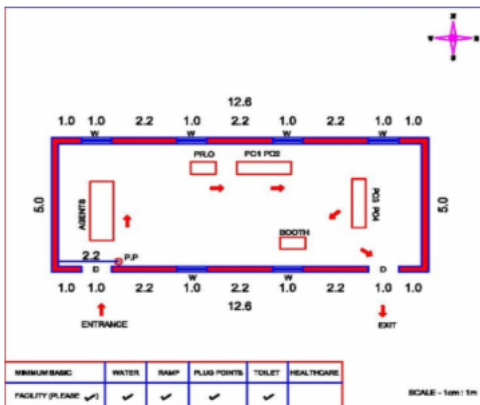

নির্বাচক নিবন্ধন আধিকারিকের স্বাক্ষর

Nazri Naksha

Google Map View

Polling Station Building Front View

Polling Station Front View

Cad View

Key MAP View

1 নাম : রাম চন্দ্র হেঙ্গম পিতার নাম: লাথুরাম হেঙ্গম বাড়ির নং : এন0116 বয়স : 26 লিঙ্গ : পুরুষ	XWK2092740 ফটো উপলব্ধ	2 নাম : সুজাতা কর্মকার স্বামীর নাম: সুকুমার কর্মকার বাড়ির নং : n0106 বয়স : 26 লিঙ্গ : মহিলা	XWK2200103 ফটো উপলব্ধ	3 নাম : সুকুমার কর্মকার পিতার নাম: কালিকিংকর কর্মকার বাড়ির নং : n0106 বয়স : 27 লিঙ্গ : পুরুষ	XWK1947928 ফটো উপলব্ধ
4 নাম : সুশন কর্মকার পিতার নাম: লালিকিনকর কর্মকার বাড়ির নং : নং106 বয়স : 25 লিঙ্গ : পুরুষ	XWK2305621 ফটো উপলব্ধ	5 নাম : শরবতী টুডু স্বামীর নাম: লক্ষীকান্ত টুডু বাড়ির নং : n0050 বয়স : 47 লিঙ্গ : মহিলা	FKP2094381 ফটো উপলব্ধ	6 নাম : লক্ষীকান্ত টুডু পিতার নাম: বিনোদ টুডু বাড়ির নং : n0050 বয়স : 51 লিঙ্গ : পুরুষ	WB/34/233/432376 ফটো উপলব্ধ
7 নাম : কাজলী টুডু স্বামীর নাম: রঞ্জিত টুডু বাড়ির নং : n0035 বয়স : 41 লিঙ্গ : মহিলা	FKP2094373 ফটো উপলব্ধ	8 নাম : রঞ্জিত টুডু পিতার নাম: শীলু টুডু বাড়ির নং : n0035 বয়স : 49 লিঙ্গ : পুরুষ	FKP2302214 ফটো উপলব্ধ	9 নাম : মঙ্গলী টুডু স্বামীর নাম: শীলু টুডু বাড়ির নং : n0035 বয়স : 74 লিঙ্গ : মহিলা	WB/34/233/432173 ফটো উপলব্ধ
10 নাম : পূর্ণিমা টুডু পিতার নাম: চান্দচরন টুডু বাড়ির নং : n0094 বয়স : 25 লিঙ্গ : মহিলা	XWK2200111 ফটো উপলব্ধ	11 নাম : ইপিলা হাঁসদা টুডু স্বামীর নাম: মার্শাল টুডু বাড়ির নং : n0034 বয়স : 29 লিঙ্গ : মহিলা	XWQ1917863 ফটো উপলব্ধ	12 নাম : রায়চরন টুডু পিতার নাম: শশাঙ্কর টুডু বাড়ির নং : নং34 বয়স : 25 লিঙ্গ : পুরুষ	XWK2303980 ফটো উপলব্ধ
13 নাম : মঞ্জুরী টুডু পিতার নাম: শ্যামাপদ টুডু বাড়ির নং : n0090 বয়স : 28 লিঙ্গ : মহিলা	XWK1931435 ফটো উপলব্ধ	14 নাম : কমলী টুডু স্বামীর নাম: সত্যনারায়ণ টুডু বাড়ির নং : n0025 বয়স : 71 লিঙ্গ : মহিলা	WB/34/233/432227 ফটো উপলব্ধ	15 নাম : চন্দন টুডু স্বামীর নাম: কমলী টুডু বাড়ির নং : n0025 বয়স : 42 লিঙ্গ : পুরুষ	FKP2094332 ফটো উপলব্ধ
16 নাম : শিলু টুডু পিতার নাম: পীতাম্বর টুডু বাড়ির নং : n0035 বয়স : 79 লিঙ্গ : পুরুষ	WB/34/233/432410 ফটো উপলব্ধ	17 নাম : মাধুরী টুডু স্বামীর নাম: শশাঙ্কর টুডু বাড়ির নং : n0034 বয়স : 53 লিঙ্গ : মহিলা	WB/34/233/432149 ফটো উপলব্ধ	18 নাম : শশাঙ্কর টুডু পিতার নাম: হরিচরন টুডু বাড়ির নং : n0034 বয়স : 59 লিঙ্গ : পুরুষ	WB/34/233/432148 ফটো উপলব্ধ
19 নাম : তারাস টুডু পিতার নাম: শিবশঙ্কর টুডু বাড়ির নং : n0034 বয়স : 29 লিঙ্গ : পুরুষ	XWK1765700 ফটো উপলব্ধ	20 নাম : মার্শাল টুডু পিতার নাম: শিবশঙ্কর টুডু বাড়ির নং : n0034 বয়স : 34 লিঙ্গ : পুরুষ	XWK1440395 ফটো উপলব্ধ	21 নাম : বৈশাখী টুডু স্বামীর নাম: শিবশঙ্কর টুডু বাড়ির নং : n0034 বয়স : 58 লিঙ্গ : মহিলা	WB/34/233/432098 ফটো উপলব্ধ
22 নাম : শিবশঙ্কর টুডু পিতার নাম: হরিচরন টুডু বাড়ির নং : n0034 বয়স : 66 লিঙ্গ : পুরুষ	WB/34/233/432012 ফটো উপলব্ধ	23 নাম : হরিচরন টুডু পিতার নাম: পীতাম্বর টুডু বাড়ির নং : n0034 বয়স : 89 লিঙ্গ : পুরুষ	WB/34/233/432009 ফটো উপলব্ধ	24 নাম : বিশ্বনাথ টুডু পিতার নাম: সুধীর টুডু বাড়ির নং : n0026 বয়স : 30 লিঙ্গ : পুরুষ	XWK1765726 ফটো উপলব্ধ
25 নাম : দুলালী টুডু স্বামীর নাম: সুধীর টুডু বাড়ির নং : n0026 বয়স : 59 লিঙ্গ : মহিলা	WB/34/233/432285 ফটো উপলব্ধ	26 নাম : সুধীর টুডু পিতার নাম: বিষ্ণু টুডু বাড়ির নং : n0026 বয়স : 66 লিঙ্গ : পুরুষ	WB/34/233/432292 ফটো উপলব্ধ	27 নাম : পানমনি টুডু স্বামীর নাম: চন্দন টুডু বাড়ির নং : n0025 বয়স : 33 লিঙ্গ : মহিলা	XWK1689199 ফটো উপলব্ধ
28 নাম : রসমানী মূর্মু মান্ডি স্বামীর নাম: সর্দার মূর্মু বাড়ির নং : 001 বয়স : 21 লিঙ্গ : মহিলা	XWK2570620 ফটো উপলব্ধ	29 নাম : বিন্দু টুডু পিতার নাম: লক্ষীকান্ত টুডু বাড়ির নং : নং50 বয়স : 24 লিঙ্গ : পুরুষ	XWK2266211 ফটো উপলব্ধ	30 নাম : এছল টুডু পিতার নাম: সুনীল টুডু বাড়ির নং : নং102 বয়স : 24 লিঙ্গ : পুরুষ	XWK2265437 ফটো উপলব্ধ