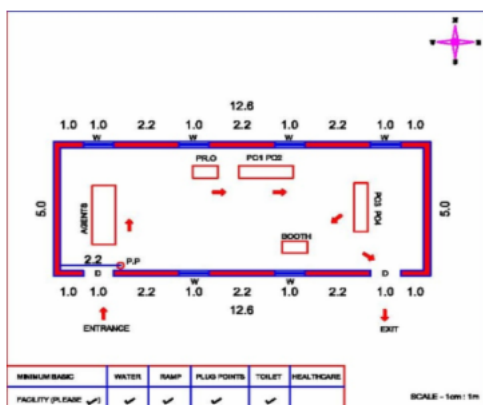

নির্বাচক নিবন্ধন আধিকারিকের স্বাক্ষর

Nazri Naksha

Google Map View

Polling Station Building Front View

Polling Station Front View

Cad View

Key MAP View

1	XWK1567684	নাম : জবারানী কর্মকার স্বামীর নাম: দেবেন কর্মকার বাড়ির নং : n0106 বয়স : 31 লিঙ্গ : মহিলা	ফটো উপলব্ধ	2	XWK0842799	নাম : রঞ্জিত কর্মকার পিতার নাম: শীতল কর্মকার বাড়ির নং : n0079 বয়স : 39 লিঙ্গ : পুরুষ	ফটো উপলব্ধ	3	FKP2096444	নাম : মালতী কর্মকার স্বামীর নাম: অনিল কর্মকার বাড়ির নং : n0079 বয়স : 41 লিঙ্গ : মহিলা	ফটো উপলব্ধ
4	FKP2184562	নাম : অনিল কর্মকার পিতার নাম: শীতল কর্মকার বাড়ির নং : n0079 বয়স : 44 লিঙ্গ : পুরুষ	ফটো উপলব্ধ	5	XWK2155760	নাম : কমলা কর্মকার স্বামীর নাম: শীতল কর্মকার বাড়ির নং : n0079 বয়স : 82 লিঙ্গ : মহিলা	ফটো উপলব্ধ	6	XWK2591808	নাম : অনন্ত কর্মকার পিতার নাম: অনিল কর্মকার বাড়ির নং : এন0079 বয়স : 20 লিঙ্গ : পুরুষ	ফটো উপলব্ধ
7	WB/34/233/435266	নাম : মধুসূদন কর্মকার পিতার নাম: ইন্দ্রনাথ কর্মকার বাড়ির নং : n0077 বয়স : 54 লিঙ্গ : পুরুষ	ফটো উপলব্ধ	8	FKP2303147	নাম : বিশ্বেশ্বর কর্মকার পিতার নাম: ইন্দ্রনাথ কর্মকার বাড়ির নং : n0077 বয়স : 60 লিঙ্গ : পুরুষ	ফটো উপলব্ধ	9	XWK1972785	নাম : হরেন্দ্রনাথ কর্মকার পিতার নাম: মঙ্গল চন্দ্র কর্মকার বাড়ির নং : n0078 বয়স : 26 লিঙ্গ : পুরুষ	ফটো উপলব্ধ
10	XWK1689603	নাম : সারতি কর্মকার স্বামীর নাম: রঞ্জিত কর্মকার বাড়ির নং : n0077 বয়স : 30 লিঙ্গ : মহিলা	ফটো উপলব্ধ	11	XWK0842849	নাম : কবিতা কর্মকার স্বামীর নাম: মধুসূদন কর্মকার বাড়ির নং : n0077 বয়স : 37 লিঙ্গ : মহিলা	ফটো উপলব্ধ	12	XWK1567692	নাম : দেবেন কর্মকার পিতার নাম: চুনারাম কর্মকার বাড়ির নং : n0080 বয়স : 33 লিঙ্গ : পুরুষ	ফটো উপলব্ধ
13	FKP2097491	নাম : পার্বতী কর্মকার স্বামীর নাম: সনাতন কর্মকার বাড়ির নং : n0080 বয়স : 42 লিঙ্গ : মহিলা	ফটো উপলব্ধ	14	FKP2097483	নাম : সনাতন কর্মকার পিতার নাম: চুনারাম কর্মকার বাড়ির নং : n0080 বয়স : 46 লিঙ্গ : পুরুষ	ফটো উপলব্ধ	15	FKP2184588	নাম : দীপালী কর্মকার স্বামীর নাম: মানিক কর্মকার বাড়ির নং : n0080 বয়স : 38 লিঙ্গ : মহিলা	ফটো উপলব্ধ
16	FKP2184570	নাম : মানিক কর্মকার পিতার নাম: চুনারাম কর্মকার বাড়ির নং : n0080 বয়স : 40 লিঙ্গ : পুরুষ	ফটো উপলব্ধ	17	WB/34/233/435133	নাম : বৃধন কর্মকার স্বামীর নাম: চুনারাম কর্মকার বাড়ির নং : n0080 বয়স : 72 লিঙ্গ : মহিলা	ফটো উপলব্ধ	18	WB/34/233/435268	নাম : চুনারাম কর্মকার পিতার নাম: মাহিন্তী কর্মকার বাড়ির নং : n0080 বয়স : 77 লিঙ্গ : পুরুষ	ফটো উপলব্ধ
19	XWK1440734	নাম : দীপক কর্মকার পিতার নাম: মঙ্গল কর্মকার বাড়ির নং : n0078 বয়স : 34 লিঙ্গ : পুরুষ	ফটো উপলব্ধ	20	WB/34/233/435233	নাম : লীলাবতী কর্মকার স্বামীর নাম: মঙ্গল কর্মকার বাড়ির নং : n0078 বয়স : 55 লিঙ্গ : মহিলা	ফটো উপলব্ধ	21	WB/34/233/435234	নাম : মঙ্গল কর্মকার পিতার নাম: ইন্দ্রনাথ কর্মকার বাড়ির নং : n0078 বয়স : 64 লিঙ্গ : পুরুষ	ফটো উপলব্ধ
22	XWK1931732	নাম : তরুন কর্মকার পিতার নাম: মঙ্গল চন্দ্র কর্মকার বাড়ির নং : n0078 বয়স : 28 লিঙ্গ : পুরুষ	ফটো উপলব্ধ	23	XWK2348944	নাম : সুভাষ কর্মকার পিতার নাম: সনাতন কর্মকার বাড়ির নং : নং 80 বয়স : 22 লিঙ্গ : পুরুষ	ফটো উপলব্ধ	24	XWK2593408	নাম : সিংকর কর্মকার পিতার নাম: সনাতন কর্মকার বাড়ির নং : এন0080 বয়স : 20 লিঙ্গ : পুরুষ	ফটো উপলব্ধ
25	XWK2466852	নাম : মনোজ কর্মকার পিতার নাম: বিশ্বেশ্বর কর্মকার বাড়ির নং : এন 0077 বয়স : 21 লিঙ্গ : পুরুষ	ফটো উপলব্ধ	26	XWK2219772	নাম : রামজিত টুডু পিতার নাম: টুলু টুডু বাড়ির নং : N0017 বয়স : 51 লিঙ্গ : পুরুষ	ফটো উপলব্ধ	27	XWK2229698	নাম : পরমেশ্বর টুডু পিতার নাম: কিষন টুডু বাড়ির নং : n0003 বয়স : 66 লিঙ্গ : পুরুষ	ফটো উপলব্ধ
28	XWK1009166	নাম : স্বপ্নী টুডু স্বামীর নাম: রামজীত টুডু বাড়ির নং : N0017 বয়স : 40 লিঙ্গ : মহিলা	ফটো উপলব্ধ	29	XWK1931666	নাম : বাপী টুডু পিতার নাম: মন্তেশ্বর টুডু বাড়ির নং : N0005 বয়স : 32 লিঙ্গ : পুরুষ	ফটো উপলব্ধ	30	XWK1948066	নাম : স্বপ্ন টুডু পিতার নাম: মন্তেশ্বর টুডু বাড়ির নং : N0005 বয়স : 36 লিঙ্গ : পুরুষ	ফটো উপলব্ধ