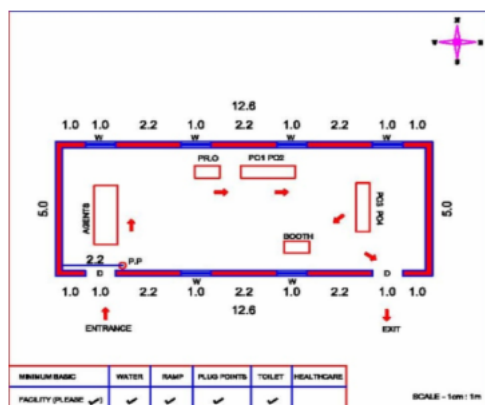

নির্বাচক নিবন্ধন আধিকারিকের স্বাক্ষর

Nazri Naksha

Google Map View

Polling Station Building Front View

Polling Station Front View

Cad View

Key MAP View

বিধানসভা নির্বাচনক্ষেত্রের নং, নাম : 238-বান্দোয়ান
ভাগ নং, নাম : 1-মাঝিডি, বাঁধপাড়া, করমডাঙ্গা, মাঝপাড়া,