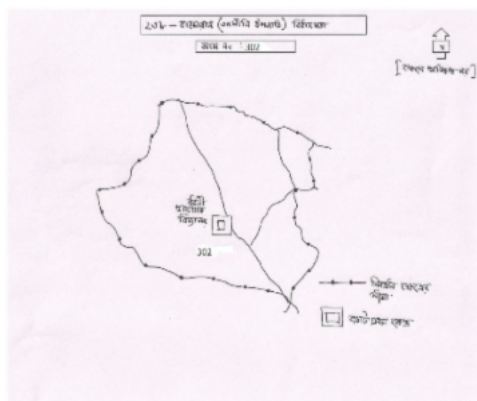

নির্বাচক নিবন্ধন আধিকারিকের স্বাক্ষর

Nazri Naksha

Google Map View

Polling Station Building Front View

Polling Station Front View

Cad View

Key MAP View

বিধানসভা নির্বাচনক্ষেত্রের নং, নাম : 238-বান্দোয়ান
ভাগ নং, নাম : 1-মাঝিডি, বাঁধপাড়া, করমডাঙ্গা, মাঝপাড়া,