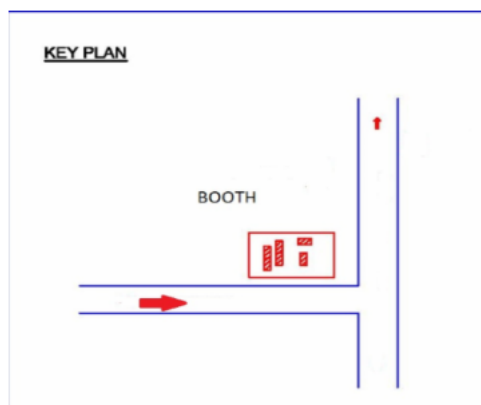

নির্বাচক নিবন্ধন আধিকারিকের স্বাক্ষর

Nazri Naksha

Google Map View

Polling Station Building Front View

Polling Station Front View

Cad View

Key MAP View

বিধানসভা নির্বাচনক্ষেত্রের নং, নাম : 238-বান্দোয়ান
ভাগ নং, নাম : 1-মাঝিডি, বাঁধপাড়া, করমডাঙ্গা, মাঝপাড়া,