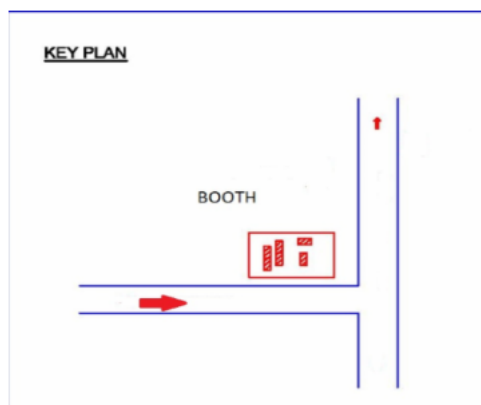

নির্বাচক নিবন্ধন আধিকারিকের স্বাক্ষর

Nazri Naksha

Google Map View

Polling Station Building Front View

Polling Station Front View

Cad View

Key MAP View

| | | |
|---|--|--|
| 1 নাম : তনুজাবিবি স্বামীর নাম: রুস্তম শেখ বাড়ির নং : n0001 বয়স : 55 লিঙ্গ : মহিলা ফটো উপলব্ধ WB/34/233/447076 | 2 নাম : আবু তাহের শেখ পিতার নাম: রুস্তম শেখ বাড়ির নং : n0001 বয়স : 39 লিঙ্গ : পুরুষ ফটো উপলব্ধ XWK0853655 | 3 নাম : রুস্তম শেখ পিতার নাম: রামজান শেখ বাড়ির নং : n0001 বয়স : 63 লিঙ্গ : পুরুষ ফটো উপলব্ধ WB/34/233/447158 |
| 4 নাম : সেতারা খাতুন স্বামীর নাম: শেখ আবু তাহের বাড়ির নং : নং 001 বয়স : 22 লিঙ্গ : মহিলা ফটো উপলব্ধ XWK2389484 | 5 নাম : মেহরুন বিবি পিতার নাম: রামজান শেখ বাড়ির নং : n0003 বয়স : 54 লিঙ্গ : মহিলা ফটো উপলব্ধ WB/34/233/447370 | 6 নাম : রাংকী কর্মকার স্বামীর নাম: রাজু কর্মকার বাড়ির নং : নং156 বয়স : 25 লিঙ্গ : মহিলা ফটো উপলব্ধ XWK2085488 |
| 7 নাম : নমিতা কর্মকার স্বামীর নাম: কৃষ্ণপদ কর্মকার বাড়ির নং : n0085 বয়স : 27 লিঙ্গ : মহিলা ফটো উপলব্ধ XWK2013399 | 8 নাম : আছাদী টুডু স্বামীর নাম: জয়চাঁদ টুডু বাড়ির নং : n0051 বয়স : 54 লিঙ্গ : মহিলা ফটো উপলব্ধ XWK2150506 | 9 নাম : সুকুমার টুডু পিতার নাম: জয়চাঁদ টুডু বাড়ির নং : n0051 বয়স : 36 লিঙ্গ : পুরুষ ফটো উপলব্ধ XWK0853788 |
| 10 নাম : বন্যা টুডু পিতার নাম: নির্মল টুডু বাড়ির নং : n0071 বয়স : 24 লিঙ্গ : মহিলা ফটো উপলব্ধ XWK2173300 | 11 নাম : সনকা টুডু স্বামীর নাম: সুকুমার টুডু বাড়ির নং : n0051 বয়স : 31 লিঙ্গ : মহিলা ফটো উপলব্ধ XWK1857994 | 12 নাম : সুখীমনি টুডু স্বামীর নাম: নির্মল টুডু বাড়ির নং : নং071 বয়স : 33 লিঙ্গ : মহিলা ফটো উপলব্ধ NVP1648872 |
| 13 নাম : সাধনী টুডু পিতার নাম: ফলারী টুডু বাড়ির নং : n0071 বয়স : 41 লিঙ্গ : মহিলা ফটো উপলব্ধ XWK1264944 | 14 নাম : ছলসাই হেয়ম পিতার নাম: সুশীল হেয়ম বাড়ির নং : 47 বয়স : 29 লিঙ্গ : পুরুষ ফটো উপলব্ধ XWK1766476 | 15 নাম : তোতোন টুডু স্বামীর নাম: মার্শাল টুডু বাড়ির নং : n0050 বয়স : 29 লিঙ্গ : মহিলা ফটো উপলব্ধ XWK1766567 |
| 16 নাম : সারথী টুডু স্বামীর নাম: রবিলোচন টুডু বাড়ির নং : 133 বয়স : 54 লিঙ্গ : মহিলা ফটো উপলব্ধ FKP2305654 | 17 নাম : নির্মল টুডু পিতার নাম: ফলারী টুডু বাড়ির নং : n0071 বয়স : 43 লিঙ্গ : পুরুষ ফটো উপলব্ধ FKP2103448 | 18 নাম : গনপতি টুডু পিতার নাম: ফলারী টুডু বাড়ির নং : n0071 বয়স : 48 লিঙ্গ : পুরুষ ফটো উপলব্ধ FKP2102515 |
| 19 নাম : আনন্দ টুডু পিতার নাম: ফলারী টুডু বাড়ির নং : n0071 বয়স : 54 লিঙ্গ : পুরুষ ফটো উপলব্ধ FKP2102507 | 20 নাম : সুরজমনি টুডু স্বামীর নাম: সুধীর টুডু বাড়ির নং : 133 বয়স : 53 লিঙ্গ : মহিলা ফটো উপলব্ধ FKP2305621 | 21 নাম : সুধীর টুডু পিতার নাম: ফলারী টুডু বাড়ির নং : 133 বয়স : 55 লিঙ্গ : পুরুষ ফটো উপলব্ধ FKP2305613 |
| 22 নাম : অনিল বরন টুডু পিতার নাম: ফলারী টুডু বাড়ির নং : n0071 বয়স : 58 লিঙ্গ : পুরুষ ফটো উপলব্ধ FKP2102473 | 23 নাম : কুশল টুডু পিতার নাম: দুর্গাচরণ টুডু বাড়ির নং : n0064 বয়স : 41 লিঙ্গ : পুরুষ ফটো উপলব্ধ FKP2102465 | 24 নাম : নিয়তী টুডু স্বামীর নাম: কমলাকান্ত টুডু বাড়ির নং : n0055 বয়স : 40 লিঙ্গ : মহিলা ফটো উপলব্ধ FKP2349561 |
| 25 নাম : কমলাকান্ত টুডু পিতার নাম: লবা টুডু বাড়ির নং : n0055 বয়স : 50 লিঙ্গ : পুরুষ ফটো উপলব্ধ FKP1153840 | 26 নাম : ধনমনি টুডু স্বামীর নাম: বিমল টুডু বাড়ির নং : n0055 বয়স : 47 লিঙ্গ : মহিলা ফটো উপলব্ধ FKP2102556 | 27 নাম : বিমল টুডু পিতার নাম: লবা টুডু বাড়ির নং : n0052 বয়স : 52 লিঙ্গ : পুরুষ ফটো উপলব্ধ WB/34/233/447387 |
| 28 নাম : সন্দারানী টুডু স্বামীর নাম: লবা টুডু বাড়ির নং : n0055 বয়স : 70 লিঙ্গ : মহিলা ফটো উপলব্ধ WB/34/233/447122 | 29 নাম : খেরওয়াল টুডু পিতার নাম: কমলা কান্ত টুডু বাড়ির নং : এন০০৫৫ বয়স : 20 লিঙ্গ : পুরুষ ফটো উপলব্ধ XWK2608065 | 30 নাম : মালতী টুডু স্বামীর নাম: বিধান টুডু বাড়ির নং : n0052 বয়স : 47 লিঙ্গ : মহিলা ফটো উপলব্ধ FKP2102432 |