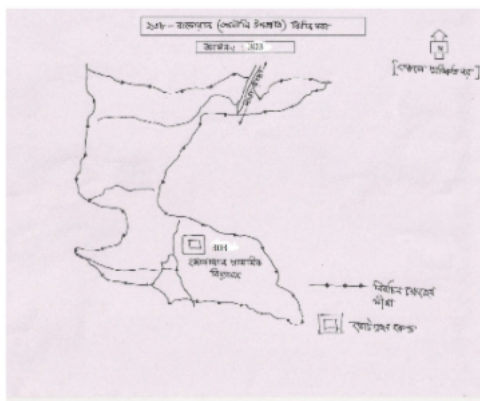

Nazri Naksha