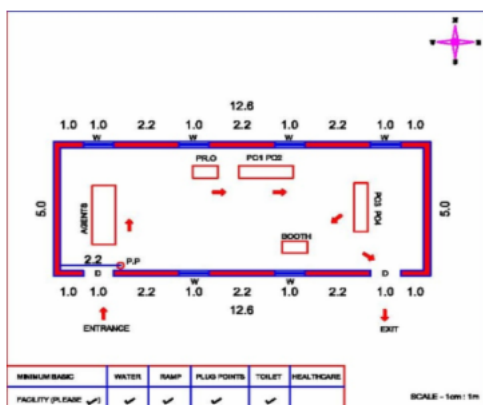

নির্বাচক নিবন্ধন আধিকারিকের স্বাক্ষর

Nazri Naksha

Google Map View

Polling Station Building Front View

Polling Station Front View

Cad View

Key MAP View

বিধানসভা নির্বাচনক্ষেত্রের নং, নাম : 238-বান্দোয়ান
ভাগ নং, নাম : 1-তাঁতিপাড়া, পাথরডাঙ্গা, কাশীডাঙ্গা,কাঁঠালডাঙ্গা