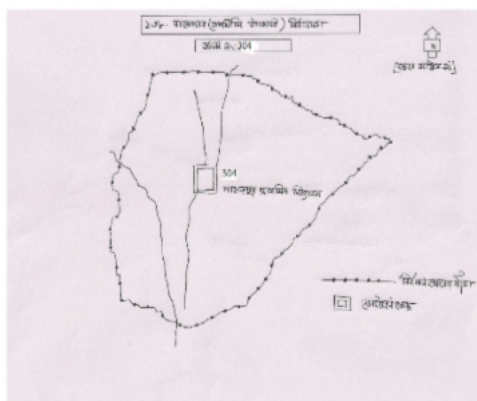

Nazri Naksha