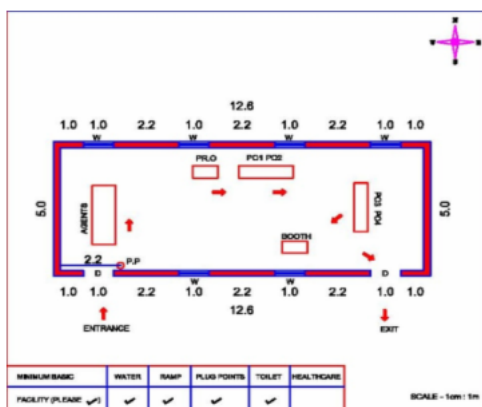

নির্বাচক নিবন্ধন আধিকারিকের স্বাক্ষর

Nazri Naksha

Google Map View

Polling Station Building Front View

Polling Station Front View

Cad View

Key MAP View

1 নাম : প্রবির কর্মকার পিতার নাম: শৃষ্টিধর কর্মকার বাড়ির নং : নং56 বয়স : 26 লিঙ্গ : পুরুষ	XWK2293371 ফটো উপলব্ধ	2 নাম : সম্পা কর্মকার স্বামীর নাম: জয়দেব কর্মকার বাড়ির নং : এন 0034 বয়স : 22 লিঙ্গ : মহিলা	XWK2443448 ফটো উপলব্ধ	3 নাম : দয়াল কর্মকার পিতার নাম: ফটিক কর্মকার বাড়ির নং : 31 বয়স : 22 লিঙ্গ : পুরুষ	XWK2386977 ফটো উপলব্ধ
4 নাম : নিবরন কর্মকার পিতার নাম: কুন্তিবাস কর্মকার বাড়ির নং : 238 বয়স : 71 লিঙ্গ : পুরুষ	XWK2341766 ফটো উপলব্ধ	5 নাম : সুবোধ কর্মকার পিতার নাম: মোহন কর্মকার বাড়ির নং : n0034 বয়স : 37 লিঙ্গ : পুরুষ	FKP2350080 ফটো উপলব্ধ	6 নাম : সমির কর্মকার পিতার নাম: বিনোদ কর্মকার বাড়ির নং : 111 বয়স : 22 লিঙ্গ : পুরুষ	XWK2386183 ফটো উপলব্ধ
7 নাম : দীপক কর্মকার পিতার নাম: পূর্ণ চন্দ্র কর্মকার বাড়ির নং : নং62 বয়স : 24 লিঙ্গ : পুরুষ	XWK2297398 ফটো উপলব্ধ	8 নাম : দুখুবালা কর্মকার স্বামীর নাম: ঝাপান কর্মকার বাড়ির নং : n0034 বয়স : 66 লিঙ্গ : মহিলা	WB/34/233/450552 ফটো উপলব্ধ	9 নাম : আরতি কর্মকার স্বামীর নাম: মহন কর্মকার বাড়ির নং : n0034 বয়স : 61 লিঙ্গ : মহিলা	FKP2306694 ফটো উপলব্ধ
10 নাম : বৈশাখী কর্মকার স্বামীর নাম: পঞ্চনন কর্মকার বাড়ির নং : n0034 বয়স : 64 লিঙ্গ : মহিলা	XWK1569458 ফটো উপলব্ধ	11 নাম : প্রমীলা বালা কর্মকার স্বামীর নাম: মহন কর্মকার বাড়ির নং : n0034 বয়স : 63 লিঙ্গ : মহিলা	FKP2105377 ফটো উপলব্ধ	12 নাম : পঞ্চনন কর্মকার পিতার নাম: গতি কর্মকার বাড়ির নং : n0034 বয়স : 68 লিঙ্গ : পুরুষ	XWK0858894 ফটো উপলব্ধ
13 নাম : জবা কর্মকার স্বামীর নাম: অনিল কর্মকার বাড়ির নং : n0034 বয়স : 46 লিঙ্গ : মহিলা	FKP2105336 ফটো উপলব্ধ	14 নাম : অনিল কর্মকার পিতার নাম: হাবু কর্মকার বাড়ির নং : n0034 বয়স : 49 লিঙ্গ : পুরুষ	WB/34/233/450017 ফটো উপলব্ধ	15 নাম : জাগরনী কর্মকার স্বামীর নাম: শঙ্কর কর্মকার বাড়ির নং : n0034 বয়স : 56 লিঙ্গ : মহিলা	WB/34/233/450549 ফটো উপলব্ধ
16 নাম : শঙ্কর কর্মকার পিতার নাম: হাবু কর্মকার বাড়ির নং : n0034 বয়স : 59 লিঙ্গ : পুরুষ	WB/34/233/450610 ফটো উপলব্ধ	17 নাম : তিলকবালা কর্মকার স্বামীর নাম: নেবু কর্মকার বাড়ির নং : n0036 বয়স : 66 লিঙ্গ : মহিলা	WB/34/233/450551 ফটো উপলব্ধ	18 নাম : আদিত্য কর্মকার পিতার নাম: নেবু কর্মকার বাড়ির নং : n0036 বয়স : 52 লিঙ্গ : পুরুষ	WB/34/233/450579 ফটো উপলব্ধ
19 নাম : আলপনা কর্মকার স্বামীর নাম: আদিত্য কর্মকার বাড়ির নং : n0036 বয়স : 44 লিঙ্গ : মহিলা	FKP2105393 ফটো উপলব্ধ	20 নাম : পূর্ণ কর্মকার পিতার নাম: পংচানন্দ কর্মকার বাড়ির নং : এন 0034 বয়স : 21 লিঙ্গ : পুরুষ	XWK2444719 ফটো উপলব্ধ	21 নাম : তরন কর্মকার পিতার নাম: আদিত্য কর্মকার বাড়ির নং : এন0036 বয়স : 25 লিঙ্গ : পুরুষ	XWK2041671 ফটো উপলব্ধ
22 নাম : জয়ন্ত কর্মকার পিতার নাম: প্রবোধ কর্মকার বাড়ির নং : এন0061 বয়স : 25 লিঙ্গ : পুরুষ	XWK2041655 ফটো উপলব্ধ	23 নাম : পূর্ণচন্দ্র কর্মকার পিতার নাম: নিত্যানন্দ কর্মকার বাড়ির নং : পুকুরকাটা বয়স : 54 লিঙ্গ : পুরুষ	XWK2682953 ফটো উপলব্ধ	24 নাম : রেনুকা কর্মকার স্বামীর নাম: পূর্ণচন্দ্র কর্মকার বাড়ির নং : n0062 বয়স : 46 লিঙ্গ : মহিলা	FKP1154210 ফটো উপলব্ধ
25 নাম : শম্ভু কর্মকার পিতার নাম: পঞ্চনন কর্মকার বাড়ির নং : n0034 বয়স : 30 লিঙ্গ : পুরুষ	XWK1691666 ফটো উপলব্ধ	26 নাম : আনন্দ কর্মকার পিতার নাম: বাউরীদাস কর্মকার বাড়ির নং : n0057 বয়স : 71 লিঙ্গ : পুরুষ	WB/34/233/450417 ফটো উপলব্ধ	27 নাম : লক্ষ্মী কর্মকার স্বামীর নাম: প্রশান্ত কর্মকার বাড়ির নং : নং57 বয়স : 24 লিঙ্গ : মহিলা	XWK2296911 ফটো উপলব্ধ
28 নাম : কাজল কর্মকার স্বামীর নাম: জয়দেব কর্মকার বাড়ির নং : এন0062 বয়স : 25 লিঙ্গ : মহিলা	XWK2087443 ফটো উপলব্ধ	29 নাম : শ্যামলী কর্মকার পিতার নাম: মোহন কর্মকার বাড়ির নং : n0034 বয়স : 39 লিঙ্গ : মহিলা	FKP2350072 ফটো উপলব্ধ	30 নাম : মানিক কর্মকার পিতার নাম: কুন্তিবাস কর্মকার বাড়ির নং : n0031 বয়স : 78 লিঙ্গ : পুরুষ	WB/34/233/450015 ফটো উপলব্ধ