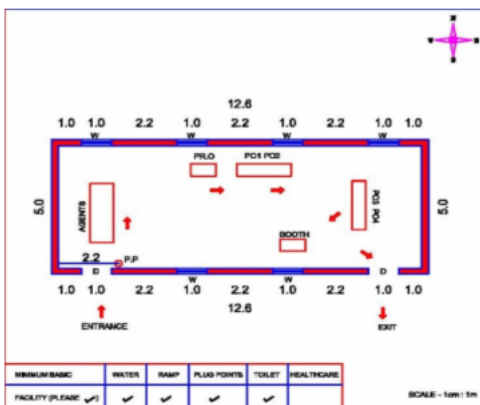

নির্বাচক নিবন্ধন আধিকারিকের স্বাক্ষর

Nazri Naksha

Google Map View

Polling Station Building Front View

Polling Station Front View

Cad View

Key MAP View

বিধানসভা নির্বাচনক্ষেত্রের নং, নাম : 238-বাদ্দোয়ান
ভাগ নং, নাম : 1-মন্ডলপাড়া, সহিষপাড়া, ইন্দুকুড়ি, কুঠিপাড়া