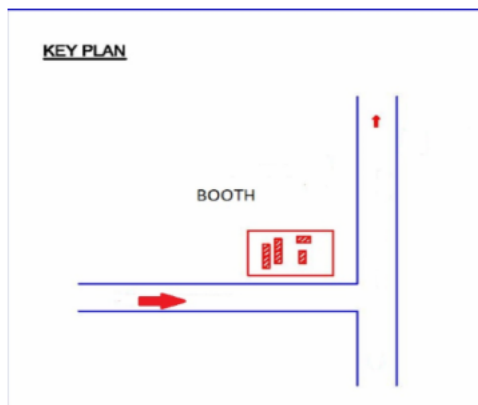

নির্বাচক নিবন্ধন আধিকারিকের স্বাক্ষর

Nazri Naksha

Google Map View

Polling Station Building Front View

Polling Station Front View

Cad View

Key MAP View

বিধানসভা নির্বাচনক্ষেত্রের নং, নাম : 238-বাদ্দোয়ান
ভাগ নং, নাম : 1-মন্ডলপাড়া, সহিষপাড়া, ইন্দুকুড়ি, কুঠিপাড়া