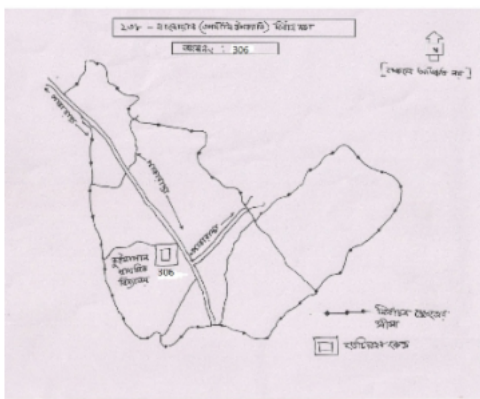

Nazri Naksha