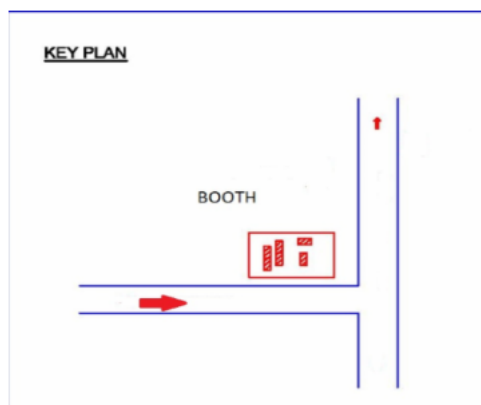

নির্বাচক নিবন্ধন আধিকারিকের স্বাক্ষর

Nazri Naksha

Google Map View

Polling Station Building Front View

Polling Station Front View

Cad View

Key MAP View

1 নাম : শকুন্তলা কর্মকার পিতার নাম: বলরাম কর্মকার বাড়ির নং : নং 003 বয়স : 22 লিঙ্গ : মহিলা	XWK2374403 ফটো উপলব্ধ	2 নাম : বলরাম কর্মকার পিতার নাম: নকুল কর্মকার বাড়ির নং : n0003 বয়স : 52 লিঙ্গ : পুরুষ	WB/34/233/456229 ফটো উপলব্ধ	3 নাম : শ্যামলী কর্মকার স্বামীর নাম: বলরাম কর্মকার বাড়ির নং : n0003 বয়স : 44 লিঙ্গ : মহিলা	FKP2110641 ফটো উপলব্ধ
4 নাম : সৃজিত কর্মকার পিতার নাম: সীতারাম কর্মকার বাড়ির নং : n0004 বয়স : 28 লিঙ্গ : পুরুষ	XWK1859099 ফটো উপলব্ধ	5 নাম : সন্ধ্যা কর্মকার স্বামীর নাম: সৃজিত কর্মকার বাড়ির নং : নং4 বয়স : 25 লিঙ্গ : মহিলা	XWK2267185 ফটো উপলব্ধ	6 নাম : সুধীর কর্মকার পিতার নাম: ভরত কর্মকার বাড়ির নং : নং 022 বয়স : 23 লিঙ্গ : পুরুষ	XWK2373447 ফটো উপলব্ধ
7 নাম : হেমলতা কর্মকার স্বামীর নাম: সীতারাম কর্মকার বাড়ির নং : n0004 বয়স : 55 লিঙ্গ : মহিলা	WB/34/233/456030 ফটো উপলব্ধ	8 নাম : সীতারাম কর্মকার পিতার নাম: নকুল কর্মকার বাড়ির নং : n0004 বয়স : 57 লিঙ্গ : পুরুষ	WB/34/233/456029 ফটো উপলব্ধ	9 নাম : সেলিম টুডু পিতার নাম: কালিরাম টুডু বাড়ির নং : এন0064 বয়স : 25 লিঙ্গ : পুরুষ	XWK2042000 ফটো উপলব্ধ
10 নাম : ঈশ্বরকিশোর টুডু পিতার নাম: লক্ষীকান্ত টুডু বাড়ির নং : এন0052 বয়স : 25 লিঙ্গ : পুরুষ	XWK2041994 ফটো উপলব্ধ	11 নাম : সেফালী টুডু স্বামীর নাম: অশিনাথ টুডু বাড়ির নং : নং69 বয়স : 23 লিঙ্গ : মহিলা	XWK2270361 ফটো উপলব্ধ	12 নাম : বালিকা টুডু স্বামীর নাম: মদন টুডু বাড়ির নং : n0098 বয়স : 41 লিঙ্গ : মহিলা	XWK1234350 ফটো উপলব্ধ
13 নাম : মেনকা টুডু স্বামীর নাম: স্বপন কুমার টুডু বাড়ির নং : n0065 বয়স : 25 লিঙ্গ : মহিলা	XWK2195550 ফটো উপলব্ধ	14 নাম : কল্পনা টুডু স্বামীর নাম: সুদীপ টুডু বাড়ির নং : নং 096 বয়স : 22 লিঙ্গ : মহিলা	XWK2374478 ফটো উপলব্ধ	15 নাম : রহলামনী টুডু পিতার নাম: সুশীল টুডু বাড়ির নং : নং 065 বয়স : 22 লিঙ্গ : মহিলা	XWK2375400 ফটো উপলব্ধ
16 নাম : পিয়ুষ টুডু পিতার নাম: লক্ষীকান্ত টুডু বাড়ির নং : n0052 বয়স : 31 লিঙ্গ : পুরুষ	XWK2191849 ফটো উপলব্ধ	17 নাম : অসবি টুডু স্বামীর নাম: দেবেন টুডু বাড়ির নং : এন0064 বয়স : 23 লিঙ্গ : মহিলা	XWK2483188 ফটো উপলব্ধ	18 নাম : নীশিত টুডু পিতার নাম: পূর্ণ চন্দ্র টুডু বাড়ির নং : এন0098 বয়স : 24 লিঙ্গ : পুরুষ	XWK2483121 ফটো উপলব্ধ
19 নাম : সন্ধ্যারানী টুডু পিতার নাম: সুশীল টুডু বাড়ির নং : এন0065 বয়স : 25 লিঙ্গ : মহিলা	XWK2047728 ফটো উপলব্ধ	20 নাম : সুদীপ কুমার টুডু পিতার নাম: বিভীষন টুডু বাড়ির নং : n00 বয়স : 24 লিঙ্গ : পুরুষ	XWK2195568 ফটো উপলব্ধ	21 নাম : সরোজমনি বাস্কে স্বামীর নাম: লক্ষীকান্ত বাস্কে বাড়ির নং : n0032 বয়স : 39 লিঙ্গ : মহিলা	FKP2186146 ফটো উপলব্ধ
22 নাম : সাগুন বেশরা পিতার নাম: অসিত বেশরা বাড়ির নং : নং 101 বয়স : 23 লিঙ্গ : পুরুষ	XWK2374502 ফটো উপলব্ধ	23 নাম : রঘুনাথ বেশরা পিতার নাম: প্রদ্যুত বেশরা বাড়ির নং : নং 071 বয়স : 23 লিঙ্গ : পুরুষ	XWK2373587 ফটো উপলব্ধ	24 নাম : তারাস বেশরা পিতার নাম: বংশীবদন বেশরা বাড়ির নং : নং 062 বয়স : 22 লিঙ্গ : পুরুষ	XWK2373553 ফটো উপলব্ধ
25 নাম : সনত বেসরা পিতার নাম: ক্ষুদিরাম বেসরা বাড়ির নং : n00 বয়স : 24 লিঙ্গ : পুরুষ	XWK2191666 ফটো উপলব্ধ	26 নাম : কল্যাণী বেসরা স্বামীর নাম: শ্যামাপদ বেসরা বাড়ির নং : n0024 বয়স : 32 লিঙ্গ : মহিলা	XWK1535442 ফটো উপলব্ধ	27 নাম : উত্তম বেসরা পিতার নাম: বাংশীবদন বেসরা বাড়ির নং : নং 62 বয়স : 23 লিঙ্গ : পুরুষ	XWK2375434 ফটো উপলব্ধ
28 নাম : মহাতমান বেসরা পিতার নাম: সজন বেসরা বাড়ির নং : নং 073 বয়স : 22 লিঙ্গ : পুরুষ	XWK2375376 ফটো উপলব্ধ	29 নাম : সুতপা বেসরা পিতার নাম: অতীলাল বেসরা বাড়ির নং : n0047 বয়স : 24 লিঙ্গ : মহিলা	XWK2172179 ফটো উপলব্ধ	30 নাম : শকুন্তলা মুরমু পিতার নাম: রাম পদ মুরমু বাড়ির নং : নং007 বয়স : 25 লিঙ্গ : মহিলা	XWK2090975 ফটো উপলব্ধ