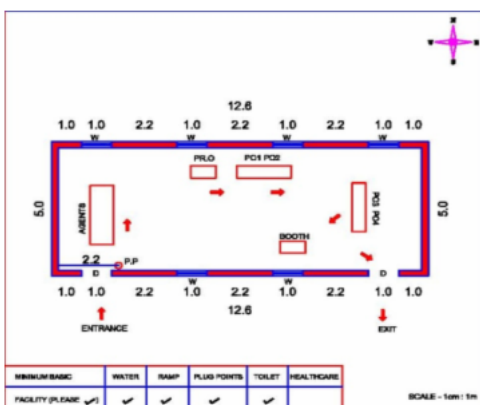

নির্বাচক নিবন্ধন আধিকারিকের স্বাক্ষর

Nazri Naksha

Google Map View

Polling Station Building Front View

Polling Station Front View

Cad View

Key MAP View

1 নাম : শকুন্তলা কর্মকার পিতার নাম: বলরাম কর্মকার বাড়ির নং : নং 003 বয়স : 22 লিঙ্গ : মহিলা	XWK2374403 ফটো উপলব্ধ	2 নাম : বলরাম কর্মকার পিতার নাম: নকুল কর্মকার বাড়ির নং : n0003 বয়স : 52 লিঙ্গ : পুরুষ	WB/34/233/456229 ফটো উপলব্ধ	3 নাম : শ্যামলী কর্মকার স্বামীর নাম: বলরাম কর্মকার বাড়ির নং : n0003 বয়স : 44 লিঙ্গ : মহিলা	FKP2110641 ফটো উপলব্ধ
4 নাম : সৃজিত কর্মকার পিতার নাম: সীতারাম কর্মকার বাড়ির নং : n0004 বয়স : 28 লিঙ্গ : পুরুষ	XWK1859099 ফটো উপলব্ধ	5 নাম : সন্ধ্যা কর্মকার স্বামীর নাম: সৃজিত কর্মকার বাড়ির নং : নং4 বয়স : 25 লিঙ্গ : মহিলা	XWK2267185 ফটো উপলব্ধ	6 নাম : সুধীর কর্মকার পিতার নাম: ভরত কর্মকার বাড়ির নং : নং 022 বয়স : 23 লিঙ্গ : পুরুষ	XWK2373447 ফটো উপলব্ধ
7 নাম : হেমলতা কর্মকার স্বামীর নাম: সীতারাম কর্মকার বাড়ির নং : n0004 বয়স : 55 লিঙ্গ : মহিলা	WB/34/233/456030 ফটো উপলব্ধ	8 নাম : সীতারাম কর্মকার পিতার নাম: নকুল কর্মকার বাড়ির নং : n0004 বয়স : 57 লিঙ্গ : পুরুষ	WB/34/233/456029 ফটো উপলব্ধ	9 নাম : সেলিম টুডু পিতার নাম: কালিরাম টুডু বাড়ির নং : এন0064 বয়স : 25 লিঙ্গ : পুরুষ	XWK2042000 ফটো উপলব্ধ
10 নাম : ঈশ্বরকিশোর টুডু পিতার নাম: লক্ষীকান্ত টুডু বাড়ির নং : এন0052 বয়স : 25 লিঙ্গ : পুরুষ	XWK2041994 ফটো উপলব্ধ	11 নাম : সেফালী টুডু স্বামীর নাম: অশিনাথ টুডু বাড়ির নং : নং69 বয়স : 23 লিঙ্গ : মহিলা	XWK2270361 ফটো উপলব্ধ	12 নাম : বালিকা টুডু স্বামীর নাম: মদন টুডু বাড়ির নং : n0098 বয়স : 41 লিঙ্গ : মহিলা	XWK1234350 ফটো উপলব্ধ
13 নাম : মেনকা টুডু স্বামীর নাম: স্বপন কুমার টুডু বাড়ির নং : n0065 বয়স : 25 লিঙ্গ : মহিলা	XWK2195550 ফটো উপলব্ধ	14 নাম : কল্পনা টুডু স্বামীর নাম: সুদীপ টুডু বাড়ির নং : নং 096 বয়স : 22 লিঙ্গ : মহিলা	XWK2374478 ফটো উপলব্ধ	15 নাম : রহলামনী টুডু পিতার নাম: সুশীল টুডু বাড়ির নং : নং 065 বয়স : 22 লিঙ্গ : মহিলা	XWK2375400 ফটো উপলব্ধ
16 নাম : পিয়ুষ টুডু পিতার নাম: লক্ষীকান্ত টুডু বাড়ির নং : n0052 বয়স : 31 লিঙ্গ : পুরুষ	XWK2191849 ফটো উপলব্ধ	17 নাম : অসবি টুডু স্বামীর নাম: দেবেন টুডু বাড়ির নং : এন0064 বয়স : 23 লিঙ্গ : মহিলা	XWK2483188 ফটো উপলব্ধ	18 নাম : নীশিত টুডু পিতার নাম: পূর্ণ চন্দ্র টুডু বাড়ির নং : এন0098 বয়স : 24 লিঙ্গ : পুরুষ	XWK2483121 ফটো উপলব্ধ
19 নাম : সন্ধ্যারানী টুডু পিতার নাম: সুশীল টুডু বাড়ির নং : এন0065 বয়স : 25 লিঙ্গ : মহিলা	XWK2047728 ফটো উপলব্ধ	20 নাম : সুদীপ কুমার টুডু পিতার নাম: বিভীষন টুডু বাড়ির নং : n00 বয়স : 24 লিঙ্গ : পুরুষ	XWK2195568 ফটো উপলব্ধ	21 নাম : সরোজমনি বাস্কে স্বামীর নাম: লক্ষীকান্ত বাস্কে বাড়ির নং : n0032 বয়স : 39 লিঙ্গ : মহিলা	FKP2186146 ফটো উপলব্ধ
22 নাম : সাগুন বেশরা পিতার নাম: অসিত বেশরা বাড়ির নং : নং 101 বয়স : 23 লিঙ্গ : পুরুষ	XWK2374502 ফটো উপলব্ধ	23 নাম : রঘুনাথ বেশরা পিতার নাম: প্রদ্যুত বেশরা বাড়ির নং : নং 071 বয়স : 23 লিঙ্গ : পুরুষ	XWK2373587 ফটো উপলব্ধ	24 নাম : তারাস বেশরা পিতার নাম: বংশীবদন বেশরা বাড়ির নং : নং 062 বয়স : 22 লিঙ্গ : পুরুষ	XWK2373553 ফটো উপলব্ধ
25 নাম : সনত বেসরা পিতার নাম: ক্ষুদিরাম বেসরা বাড়ির নং : n00 বয়স : 24 লিঙ্গ : পুরুষ	XWK2191666 ফটো উপলব্ধ	26 নাম : কল্যাণী বেসরা স্বামীর নাম: শ্যামাপদ বেসরা বাড়ির নং : n0024 বয়স : 32 লিঙ্গ : মহিলা	XWK1535442 ফটো উপলব্ধ	27 নাম : উত্তম বেসরা পিতার নাম: বাংশীবদন বেসরা বাড়ির নং : নং 62 বয়স : 23 লিঙ্গ : পুরুষ	XWK2375434 ফটো উপলব্ধ
28 নাম : মহাতমান বেসরা পিতার নাম: সজন বেসরা বাড়ির নং : নং 073 বয়স : 22 লিঙ্গ : পুরুষ	XWK2375376 ফটো উপলব্ধ	29 নাম : সুতপা বেসরা পিতার নাম: অতীলাল বেসরা বাড়ির নং : n0047 বয়স : 24 লিঙ্গ : মহিলা	XWK2172179 ফটো উপলব্ধ	30 নাম : শকুন্তলা মুরমু পিতার নাম: রাম পদ মুরমু বাড়ির নং : নং007 বয়স : 25 লিঙ্গ : মহিলা	XWK2090975 ফটো উপলব্ধ