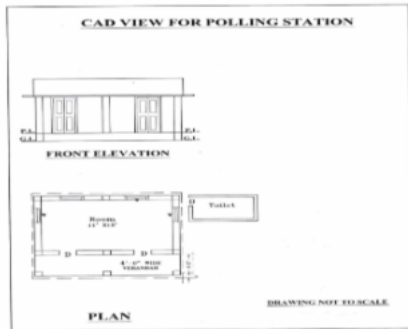

Cad View

Key MAP View