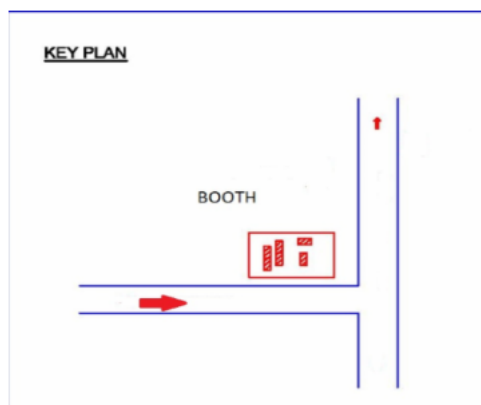

নির্বাচক নিবন্ধন আধিকারিকের স্বাক্ষর

Nazri Naksha

Google Map View

Polling Station Building Front View

Polling Station Front View

Cad View

Key MAP View

1 নাম : যমুনা কর্মকার স্বামীর নাম: বাবলু কর্মকার বাড়ির নং : n0058 বয়স : 33 লিঙ্গ : মহিলা	XWK1693274 ফটো উপলব্ধ	2 নাম : বাবলু কর্মকার পিতার নাম: জগেশ্বর কর্মকার বাড়ির নং : n0058 বয়স : 33 লিঙ্গ : পুরুষ	XWK1570969 ফটো উপলব্ধ	3 নাম : আলমনি বেশরা স্বামীর নাম: সন্তোষ বেশরা বাড়ির নং : n0058 বয়স : 57 লিঙ্গ : মহিলা	WB/34/233/465463 ফটো উপলব্ধ
4 নাম : সরলা কর্মকার স্বামীর নাম: জগেশ্বর কর্মকার বাড়ির নং : n0058 বয়স : 66 লিঙ্গ : মহিলা	FKP1766047 ফটো উপলব্ধ	5 নাম : বুলাই কর্মকার স্বামীর নাম: বনমালী কর্মকার বাড়ির নং : n0057 বয়স : 47 লিঙ্গ : মহিলা	FKP1766088 ফটো উপলব্ধ	6 নাম : বনমালী কর্মকার পিতার নাম: হরেন কর্মকার বাড়ির নং : n0057 বয়স : 55 লিঙ্গ : পুরুষ	WB/34/233/465106 ফটো উপলব্ধ
7 নাম : কম্পনা মুড়া স্বামীর নাম: গিরিধারী মুড়া বাড়ির নং : n0056 বয়স : 30 লিঙ্গ : মহিলা	XWK1767581 ফটো উপলব্ধ	8 নাম : রীনা কর্মকার স্বামীর নাম: বলরাম কর্মকার বাড়ির নং : n0056 বয়স : 46 লিঙ্গ : মহিলা	FKP1766021 ফটো উপলব্ধ	9 নাম : বলরাম কর্মকার পিতার নাম: ফোদ কর্মকার বাড়ির নং : n0056 বয়স : 59 লিঙ্গ : পুরুষ	WB/34/233/465002 ফটো উপলব্ধ
10 নাম : মহিনী কর্মকার পিতার নাম: জগন্নাথ কর্মকার বাড়ির নং : n0056 বয়স : 46 লিঙ্গ : পুরুষ	FKP1766013 ফটো উপলব্ধ	11 নাম : অনিতা কর্মকার স্বামীর নাম: সুভাষ কর্মকার বাড়ির নং : n0056 বয়স : 35 লিঙ্গ : মহিলা	XWK1266972 ফটো উপলব্ধ	12 নাম : সুভাষ কর্মকার পিতার নাম: জগন্নাথ কর্মকার বাড়ির নং : n0056 বয়স : 50 লিঙ্গ : পুরুষ	WB/34/233/465105 ফটো উপলব্ধ
13 নাম : দুলালী কর্মকার স্বামীর নাম: জগন্নাথ কর্মকার বাড়ির নং : n0056 বয়স : 70 লিঙ্গ : মহিলা	WB/34/233/465393 ফটো উপলব্ধ	14 নাম : রঞ্জিত কর্মকার পিতার নাম: বনমালী কর্মকার বাড়ির নং : নং 57 বয়স : 23 লিঙ্গ : পুরুষ	XWK2275964 ফটো উপলব্ধ	15 নাম : মালতী কর্মকার স্বামীর নাম: মহিনী কর্মকার বাড়ির নং : নং 56 বয়স : 27 লিঙ্গ : মহিলা	XWK2276046 ফটো উপলব্ধ
16 নাম : জবা কর্মকার স্বামীর নাম: চিরঞ্জিৎ কর্মকার বাড়ির নং : নং 58 বয়স : 32 লিঙ্গ : মহিলা	XWK2276079 ফটো উপলব্ধ	17 নাম : সন্ধ্যা কর্মকার স্বামীর নাম: সঞ্জিত কর্মকার বাড়ির নং : নং 57 বয়স : 23 লিঙ্গ : মহিলা	XWK2284099 ফটো উপলব্ধ	18 নাম : চিরঞ্জিৎ কর্মকার পিতার নাম: নগেন কর্মকার বাড়ির নং : n0058 বয়স : 30 লিঙ্গ : পুরুষ	XWK1767680 ফটো উপলব্ধ
19 নাম : সঞ্জিত কর্মকার পিতার নাম: বনমালি কর্মকার বাড়ির নং : n0057 বয়স : 27 লিঙ্গ : পুরুষ	XWK1933381 ফটো উপলব্ধ	20 নাম : শুভজিত কর্মকার পিতার নাম: বলরাম কর্মকার বাড়ির নং : n0056 বয়স : 27 লিঙ্গ : পুরুষ	XWK1948918 ফটো উপলব্ধ	21 নাম : ইপিল কিঙ্ক বাস্ক স্বামীর নাম: সুকলাল বাস্ক বাড়ির নং : 178 বয়স : 27 লিঙ্গ : মহিলা	XWK2389740 ফটো উপলব্ধ
22 নাম : বনলতা পাতর স্বামীর নাম: শুকুরাম তন্তুবায় বাড়ির নং : 2 বয়স : 22 লিঙ্গ : মহিলা	XWK2388668 ফটো উপলব্ধ	23 নাম : বিরিশিঃ তংটুবাঈ পিতার নাম: লক্ষীন্দার তংটুবাঈ বাড়ির নং : 54 বয়স : 23 লিঙ্গ : পুরুষ	XWK2502524 ফটো উপলব্ধ	24 নাম : নিমাই পাত্র পিতার নাম: সুধীর পাত্র বাড়ির নং : n0003 বয়স : 56 লিঙ্গ : পুরুষ	WB/34/233/465013 ফটো উপলব্ধ
25 নাম : রাজবালা তন্তুবায় স্বামীর নাম: সুধীর তন্তুবায় বাড়ির নং : n0003 বয়স : 77 লিঙ্গ : মহিলা	WB/34/233/465107 ফটো উপলব্ধ	26 নাম : হিমাংগ তন্তুবায় পিতার নাম: সুধীর তন্তুবায় বাড়ির নং : n0003 বয়স : 41 লিঙ্গ : পুরুষ	FKP2115004 ফটো উপলব্ধ	27 নাম : কবিতা পাত্র স্বামীর নাম: নিমাই পাত্র বাড়ির নং : n0003 বয়স : 53 লিঙ্গ : মহিলা	WB/34/233/465113 ফটো উপলব্ধ
28 নাম : বুলবুলি তন্তুবায় স্বামীর নাম: সিদাম তন্তুবায় বাড়ির নং : n0098 বয়স : 30 লিঙ্গ : মহিলা	XWK1859800 ফটো উপলব্ধ	29 নাম : তারাপদ তন্তুবায় পিতার নাম: সর্বেশ্বর তন্তুবায় বাড়ির নং : n0055 বয়স : 75 লিঙ্গ : পুরুষ	WB/34/233/465222 ফটো উপলব্ধ	30 নাম : জগৎপতি পাত্র পিতার নাম: নিমাই পাত্র বাড়ির নং : n0003 বয়স : 29 লিঙ্গ : পুরুষ	XWK1767672 ফটো উপলব্ধ