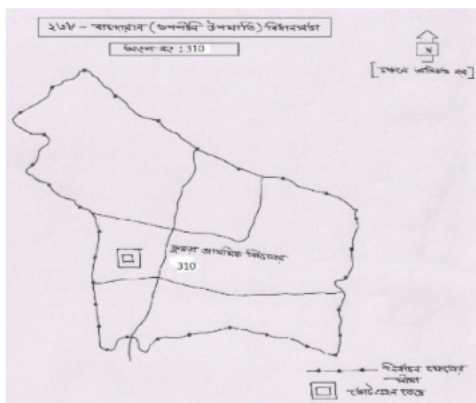

Nazri Naksha