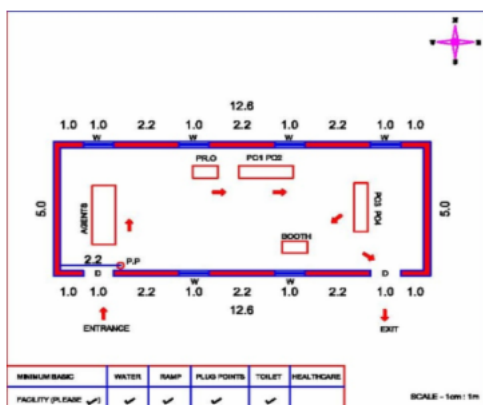

নির্বাচক নিবন্ধন আধিকারিকের স্বাক্ষর

Nazri Naksha

Google Map View

Polling Station Building Front View

Polling Station Front View

Cad View

Key MAP View

1 নাম : গুরুদাস মুর্মু পিতার নাম: ঈশান মুর্মু বাড়ির নং : n0005 বয়স : 54 লিঙ্গ : পুরুষ	XWK2156008 ফটো উপলব্ধ	2 নাম : হরিদাসী দত্ত স্বামীর নাম: কৃষ্ণপদ দত্ত বাড়ির নং : n0005 বয়স : 86 লিঙ্গ : মহিলা	WB/34/233/468359 ফটো উপলব্ধ	3 নাম : মুগলী দে স্বামীর নাম: রবীন্দ্রনাথ দে বাড়ির নং : N0063 বয়স : 27 লিঙ্গ : মহিলা	XWK1933456 ফটো উপলব্ধ
4 নাম : পবন কুমার বেসরা পিতার নাম: সঙ্কর বেসরা বাড়ির নং : এন0008 বয়স : 21 লিঙ্গ : পুরুষ	XWK2451854 ফটো উপলব্ধ	5 নাম : সজনী মুর্মু স্বামীর নাম: গুরুদাস মুর্মু বাড়ির নং : n0001 বয়স : 52 লিঙ্গ : মহিলা	XWK0877431 ফটো উপলব্ধ	6 নাম : পার্বতী বেশরা স্বামীর নাম: শঙ্কর বেশরা বাড়ির নং : n0008 বয়স : 53 লিঙ্গ : মহিলা	WB/34/233/468311 ফটো উপলব্ধ
7 নাম : শঙ্কর বেশরা পিতার নাম: কংকা বেশরা বাড়ির নং : n0008 বয়স : 59 লিঙ্গ : পুরুষ	WB/34/233/468307 ফটো উপলব্ধ	8 নাম : রবি বেশরা পিতার নাম: কংকা বেশরা বাড়ির নং : n0001 বয়স : 52 লিঙ্গ : পুরুষ	WB/34/233/468313 ফটো উপলব্ধ	9 নাম : কমলী বেশরা স্বামীর নাম: কংকা বেশরা বাড়ির নং : n0001 বয়স : 80 লিঙ্গ : মহিলা	WB/34/233/468381 ফটো উপলব্ধ
10 নাম : সন্ধ্যারানী বেশরা স্বামীর নাম: রবি বেশরা বাড়ির নং : n0018 বয়স : 43 লিঙ্গ : মহিলা	FKP2113660 ফটো উপলব্ধ	11 নাম : সুমি মুরমু স্বামীর নাম: পিয়ারী মুরমু বাড়ির নং : n0006 বয়স : 47 লিঙ্গ : মহিলা	FKP1176353 ফটো উপলব্ধ	12 নাম : শর্মিলা মুরমু স্বামীর নাম: গোপাল মুরমু বাড়ির নং : n0019 বয়স : 35 লিঙ্গ : মহিলা	XWK1362169 ফটো উপলব্ধ
13 নাম : স্বর্নমনি মুরমু পিতার নাম: পিয়ারী মুরমু বাড়ির নং : নং 6 বয়স : 22 লিঙ্গ : মহিলা	XWK2355451 ফটো উপলব্ধ	14 নাম : ভীম মুরমু পিতার নাম: চরন মুরমু বাড়ির নং : n0138 বয়স : 63 লিঙ্গ : পুরুষ	XWK1693688 ফটো উপলব্ধ	15 নাম : সুরজমনি মুরমু স্বামীর নাম: ভীম মুরমু বাড়ির নং : n0146 বয়স : 59 লিঙ্গ : মহিলা	XWK1693779 ফটো উপলব্ধ
16 নাম : পারসি মুরমু পিতার নাম: শুখলাল মুরমু বাড়ির নং : নং39 বয়স : 23 লিঙ্গ : মহিলা	XWK2279339 ফটো উপলব্ধ	17 নাম : রামদাস মুর্মু পিতার নাম: দর্শন মুর্মু বাড়ির নং : n0009 বয়স : 49 লিঙ্গ : পুরুষ	WB/34/233/468123 ফটো উপলব্ধ	18 নাম : হারাধন মুর্মু পিতার নাম: রামদাস মুর্মু বাড়ির নং : n0009 বয়স : 27 লিঙ্গ : পুরুষ	XWK2010452 ফটো উপলব্ধ
19 নাম : জ্যোতিপ্রকাশ মুরমু পিতার নাম: নির্মল চন্দ্র মুরমু বাড়ির নং : নং9 বয়স : 23 লিঙ্গ : পুরুষ	XWK2243525 ফটো উপলব্ধ	20 নাম : ছবিত্রা মুর্মু স্বামীর নাম: নির্মল চন্দ্র মুরমু বাড়ির নং : এন0009 বয়স : 38 লিঙ্গ : মহিলা	FKP1210632 ফটো উপলব্ধ	21 নাম : সারথী মুরমু পিতার নাম: দর্শন মুর্মু বাড়ির নং : n0009 বয়স : 59 লিঙ্গ : মহিলা	XWK2155927 ফটো উপলব্ধ
22 নাম : নির্মল চন্দ্র মুর্মু পিতার নাম: দর্শন মুর্মু বাড়ির নং : n0009 বয়স : 52 লিঙ্গ : পুরুষ	WB/34/233/468565 ফটো উপলব্ধ	23 নাম : গুরুমণি মুর্মু স্বামীর নাম: মিত্তন মুর্মু বাড়ির নং : n0003 বয়স : 63 লিঙ্গ : মহিলা	WB/34/233/468655 ফটো উপলব্ধ	24 নাম : সন্তোষী মুর্মু স্বামীর নাম: রামদাস মুর্মু বাড়ির নং : n0009 বয়স : 41 লিঙ্গ : মহিলা	FKP1176247 ফটো উপলব্ধ
25 নাম : হরিদাস মুরমু পিতার নাম: রামচাঁদ মুরমু বাড়ির নং : n0002 বয়স : 42 লিঙ্গ : পুরুষ	XWK1693464 ফটো উপলব্ধ	26 নাম : গোপাল মুরমু পিতার নাম: রামচাঁদ মুরমু বাড়ির নং : n0002 বয়স : 37 লিঙ্গ : পুরুষ	XWK1362151 ফটো উপলব্ধ	27 নাম : অঞ্জলি মুর্মু স্বামীর নাম: হরিদাস মুর্মু বাড়ির নং : n0002 বয়স : 40 লিঙ্গ : মহিলা	FKP2115756 ফটো উপলব্ধ
28 নাম : মিত্তন মুর্মু পিতার নাম: ভুলসী মুর্মু বাড়ির নং : n0003 বয়স : 67 লিঙ্গ : পুরুষ	WB/34/233/468654 ফটো উপলব্ধ	29 নাম : প্রশান্ত মুর্মু পিতার নাম: মিত্তন মুর্মু বাড়ির নং : n0003 বয়স : 36 লিঙ্গ : পুরুষ	XWK0877621 ফটো উপলব্ধ	30 নাম : ছাতামনি মুর্মু স্বামীর নাম: বিশ্ণুনাথ মুর্মু বাড়ির নং : n0004 বয়স : 64 লিঙ্গ : মহিলা	WB/34/233/468399 ফটো উপলব্ধ