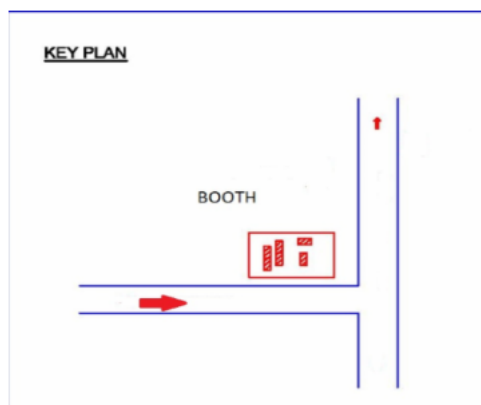

নির্বাচক নিবন্ধন আধিকারিকের স্বাক্ষর

Nazri Naksha

Google Map View

Polling Station Building Front View

Polling Station Front View

Cad View

Key MAP View

1 নাম : ময়না কর্মকার স্বামীর নাম: আনন্দ কর্মকার বাড়ির নং : n0001 বয়স : 26 লিঙ্গ : মহিলা	NVP1952662 ফটো উপলব্ধ	2 নাম : চপলা কর্মকার স্বামীর নাম: বিজয় কর্মকার বাড়ির নং : n0001 বয়স : 66 লিঙ্গ : মহিলা	XWK2679827 ফটো উপলব্ধ	3 নাম : লতা কর্মকার পিতার নাম: বাবলু কর্মকার বাড়ির নং : নং 03 বয়স : 25 লিঙ্গ : মহিলা	XWK2289825 ফটো উপলব্ধ
4 নাম : সরোজ কর্মকার পিতার নাম: বাবলু কর্মকার বাড়ির নং : নং 03 বয়স : 28 লিঙ্গ : পুরুষ	XWK1860584 ফটো উপলব্ধ	5 নাম : সাবিত্রী কর্মকার স্বামীর নাম: বাবলু কর্মকার বাড়ির নং : n0003 বয়স : 58 লিঙ্গ : মহিলা	WB/34/233/468077 ফটো উপলব্ধ	6 নাম : শ্রীকান্ত কর্মকার পিতার নাম: অনিল কর্মকার বাড়ির নং : n0002 বয়স : 33 লিঙ্গ : পুরুষ	XWK1767979 ফটো উপলব্ধ
7 নাম : রেনুবালা কর্মকার স্বামীর নাম: অনিল কর্মকার বাড়ির নং : n0002 বয়স : 56 লিঙ্গ : মহিলা	WB/34/233/468050 ফটো উপলব্ধ	8 নাম : শান্তাদেবী কর্মকার স্বামীর নাম: মেথু কর্মকার বাড়ির নং : n0002 বয়স : 57 লিঙ্গ : মহিলা	FKP1175009 ফটো উপলব্ধ	9 নাম : মেথু কর্মকার পিতার নাম: কালিপদ কর্মকার বাড়ির নং : n0002 বয়স : 71 লিঙ্গ : পুরুষ	FKP1174994 ফটো উপলব্ধ
10 নাম : পূজা কর্মকার স্বামীর নাম: শ্রীকান্ত কর্মকার বাড়ির নং : এন0002 বয়স : 21 লিঙ্গ : মহিলা	XWK2571917 ফটো উপলব্ধ	11 নাম : সুজন সরেন পিতার নাম: সোনা সরেন বাড়ির নং : এন0002 বয়স : 21 লিঙ্গ : পুরুষ	XWK2559987 ফটো উপলব্ধ	12 নাম : রাজেন্দ্রনাথ মুণ্ডা পিতার নাম: মিওন মুণ্ডা বাড়ির নং : 067 বয়স : 34 লিঙ্গ : পুরুষ	XWK1767995 ফটো উপলব্ধ
13 নাম : দেবশীষ পাত্র পিতার নাম: জগন্নাথ পাত্র বাড়ির নং : n0001 বয়স : 41 লিঙ্গ : পুরুষ	FKP1767391 ফটো উপলব্ধ	14 নাম : আনন্দ কর্মকার মায়ের নাম: বিজয় বাড়ির নং : n0001 বয়স : 34 লিঙ্গ : পুরুষ	XWK1267624 ফটো উপলব্ধ	15 নাম : রসরাজ কর্মকার পিতার নাম: গউর কর্মকার বাড়ির নং : n0003 বয়স : 51 লিঙ্গ : পুরুষ	XWK2604700 ফটো উপলব্ধ
16 নাম : সঞ্জয় কর্মকার পিতার নাম: বাবলু কর্মকার বাড়ির নং : n0003 বয়স : 26 লিঙ্গ : পুরুষ	XWK2010650 ফটো উপলব্ধ	17 নাম : বাবলু কর্মকার পিতার নাম: গউর কর্মকার বাড়ির নং : n0003 বয়স : 58 লিঙ্গ : পুরুষ	WB/34/233/468570 ফটো উপলব্ধ	18 নাম : প্রভাতী কর্মকার স্বামীর নাম: রসরাজ কর্মকার বাড়ির নং : n0003 বয়স : 50 লিঙ্গ : মহিলা	FKP1175827 ফটো উপলব্ধ
19 নাম : জগদীশ কর্মকার পিতার নাম: রসরাজ কর্মকার বাড়ির নং : n0003 বয়স : 26 লিঙ্গ : পুরুষ	XWK2010643 ফটো উপলব্ধ	20 নাম : চন্দনা কর্মকার স্বামীর নাম: সরোজ কর্মকার বাড়ির নং : এন0003 বয়স : 21 লিঙ্গ : মহিলা	XWK2556827 ফটো উপলব্ধ	21 নাম : দুর্গাচরন কিস্কু পিতার নাম: ঈশ্বর কিস্কু বাড়ির নং : n0108 বয়স : 77 লিঙ্গ : পুরুষ	WB/34/233/468629 ফটো উপলব্ধ
22 নাম : সুরজমনি কিস্কু স্বামীর নাম: দুর্গাচরন কিস্কু বাড়ির নং : n0108 বয়স : 70 লিঙ্গ : মহিলা	WB/34/233/468491 ফটো উপলব্ধ	23 নাম : জারমনী টুডু স্বামীর নাম: যজ্ঞেশ্বর টুডু বাড়ির নং : n0004 বয়স : 94 লিঙ্গ : মহিলা	WB/34/233/468244 ফটো উপলব্ধ	24 নাম : হাবুরাম টুডু পিতার নাম: যজ্ঞেশ্বর টুডু বাড়ির নং : n0004 বয়স : 54 লিঙ্গ : পুরুষ	WB/34/233/468485 ফটো উপলব্ধ
25 নাম : আহাদী টুডু স্বামীর নাম: হাবুরাম টুডু বাড়ির নং : n0004 বয়স : 48 লিঙ্গ : মহিলা	FKP1768894 ফটো উপলব্ধ	26 নাম : জলেশ্বর টুডু পিতার নাম: যজ্ঞেশ্বর টুডু বাড়ির নং : n0004 বয়স : 42 লিঙ্গ : পুরুষ	FKP1767433 ফটো উপলব্ধ	27 নাম : বৈশাখী টুডু স্বামীর নাম: জলেশ্বর টুডু বাড়ির নং : n0004 বয়স : 37 লিঙ্গ : মহিলা	FKP2351575 ফটো উপলব্ধ
28 নাম : সুনীল টুডু পিতার নাম: রুপাই টুডু বাড়ির নং : n0005 বয়স : 70 লিঙ্গ : পুরুষ	WB/34/233/468392 ফটো উপলব্ধ	29 নাম : গুরুমনি টুডু স্বামীর নাম: সুনীল টুডু বাড়ির নং : n0005 বয়স : 64 লিঙ্গ : মহিলা	WB/34/233/468427 ফটো উপলব্ধ	30 নাম : সঞ্জয় টুডু পিতার নাম: সুনীল টুডু বাড়ির নং : n0005 বয়স : 31 লিঙ্গ : পুরুষ	XWK1693910 ফটো উপলব্ধ