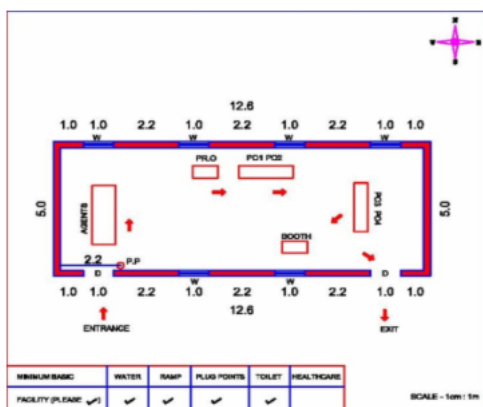

নির্বাচক নিবন্ধন আধিকারিকের স্বাক্ষর

Nazri Naksha

Google Map View

Polling Station Building Front View

Polling Station Front View

Cad View

Key MAP View

1 নাম : রেহেনা খাতুন স্বামীর নাম: সাকিল আনসারী বাড়ির নং : n0006 বয়স : 47 লিঙ্গ : মহিলা	FKP1175710 ফটো উপলব্ধ	2 নাম : সাকিল আনসারি পিতার নাম: শ্যামসুদ্দিন আনসারি বাড়ির নং : n0006 বয়স : 62 লিঙ্গ : পুরুষ	WB/34/233/471255 ফটো উপলব্ধ	3 নাম : রমা সাহু স্বামীর নাম: উদয়পদ সাহু বাড়ির নং : n0004 বয়স : 29 লিঙ্গ : মহিলা	XWK1768100 ফটো উপলব্ধ
4 নাম : মহম্মদ সামি ফিরদোস আনসারী মায়ের নাম: জৈবুন্নেসা খাতুন আনসারী বাড়ির নং : n0004 বয়স : 34 লিঙ্গ : পুরুষ	XWK1571751 ফটো উপলব্ধ	5 নাম : নূর আলম পিতার নাম: আলাউদ্দিন আনসারি বাড়ির নং : n0004 বয়স : 31 লিঙ্গ : পুরুষ	XWK1572049 ফটো উপলব্ধ	6 নাম : জৈবুন্নেসা খাতুন আনসারি স্বামীর নাম: আলাউদ্দিন আনসারি বাড়ির নং : n0004 বয়স : 56 লিঙ্গ : মহিলা	WB/34/233/471394 ফটো উপলব্ধ
7 নাম : সালাউদ্দিন আনসারি পিতার নাম: আবদুল আনসারি বাড়ির নং : n0004 বয়স : 70 লিঙ্গ : পুরুষ	WB/34/233/471430 ফটো উপলব্ধ	8 নাম : হাফিজান খাতুন আনসারি স্বামীর নাম: ইলিয়াস আনসারি বাড়ির নং : n0003 বয়স : 64 লিঙ্গ : মহিলা	FKP1175694 ফটো উপলব্ধ	9 নাম : রাবিয়া খাতুন মায়ের নাম: হাফিজান খাতুন আনসারি বাড়ির নং : নং 3 বয়স : 33 লিঙ্গ : মহিলা	XWK2245082 ফটো উপলব্ধ
10 নাম : সাদকা উমেহানি স্বামীর নাম: ফাকরুদ্দিন আনসারী বাড়ির নং : নং 07 বয়স : 28 লিঙ্গ : মহিলা	XWK2272946 ফটো উপলব্ধ	11 নাম : সাবা পারবিন স্বামীর নাম: সাহাবুদ্দিন আনসারী বাড়ির নং : নং 07 বয়স : 29 লিঙ্গ : মহিলা	XWK2272896 ফটো উপলব্ধ	12 নাম : সাহাবুদ্দিন আনসারি পিতার নাম: সেরাজউদ্দিন আনসারি বাড়ির নং : n0007 বয়স : 55 লিঙ্গ : পুরুষ	WB/34/233/471333 ফটো উপলব্ধ
13 নাম : আখতার আনসারি পিতার নাম: সেরাজউদ্দিন হোসেন বাড়ির নং : n0007 বয়স : 57 লিঙ্গ : পুরুষ	WB/34/233/471431 ফটো উপলব্ধ	14 নাম : মহম্মদ সেরাজ উদ্দিন আনসারী অন্যান্য: আব্দুল রেজ্জাক আনসারী বাড়ির নং : n0007 বয়স : 85 লিঙ্গ : পুরুষ	WB/34/233/471511 ফটো উপলব্ধ	15 নাম : সাকিব আনসারী পিতার নাম: মহম্মদ সানাকুল্লা বাড়ির নং : n0007 বয়স : 33 লিঙ্গ : পুরুষ	XWK1442904 ফটো উপলব্ধ
16 নাম : সাজিদ আনসারী পিতার নাম: সানাউল্লা আনসারী বাড়ির নং : n0007 বয়স : 37 লিঙ্গ : পুরুষ	XWK1267947 ফটো উপলব্ধ	17 নাম : ফাকরুদ্দিন আনসারী পিতার নাম: মহঃসেরাজউদ্দিন আনসারী বাড়ির নং : n0007 বয়স : 46 লিঙ্গ : পুরুষ	FKP1768951 ফটো উপলব্ধ	18 নাম : সাজিদা খাতুন স্বামীর নাম: মহঃ সানাউল্লা আনসারী বাড়ির নং : n0007 বয়স : 53 লিঙ্গ : মহিলা	XWK0882951 ফটো উপলব্ধ
19 নাম : বৈশাখী শবর স্বামীর নাম: রাম শবর বাড়ির নং : n0009 বয়স : 39 লিঙ্গ : মহিলা	FKP2186914 ফটো উপলব্ধ	20 নাম : ইবরার আনসারি পিতার নাম: মকসুদ আলম বাড়ির নং : n0009 বয়স : 53 লিঙ্গ : পুরুষ	WB/34/233/471138 ফটো উপলব্ধ	21 নাম : সামসুনেহার আলম স্বামীর নাম: মনসুর আলম বাড়ির নং : n0010 বয়স : 64 লিঙ্গ : মহিলা	WB/34/233/471098 ফটো উপলব্ধ
22 নাম : ইসমাত পারভিন আলম পিতার নাম: মনসুর আলম বাড়ির নং : n0010 বয়স : 47 লিঙ্গ : মহিলা	FKP1768993 ফটো উপলব্ধ	23 নাম : আর্শি পারবীন পিতার নাম: মনসুর আলম বাড়ির নং : নং10 বয়স : 24 লিঙ্গ : মহিলা	XWK2244614 ফটো উপলব্ধ	24 নাম : গোলাম রাজা পিতার নাম: মনসুর আলম বাড়ির নং : n0010 বয়স : 31 লিঙ্গ : পুরুষ	XWK1571835 ফটো উপলব্ধ
25 নাম : গোহার আনজুম মায়ের নাম: সামসুনেহার আলম বাড়ির নং : n0010 বয়স : 35 লিঙ্গ : মহিলা	XWK1860741 ফটো উপলব্ধ	26 নাম : গোলাম মুস্তফা মায়ের নাম: সামসুনেহার আলম বাড়ির নং : n0010 বয়স : 29 লিঙ্গ : পুরুষ	XWK1860758 ফটো উপলব্ধ	27 নাম : সুধমা কর্মকার স্বামীর নাম: ভৈরব কর্মকার বাড়ির নং : n0070 বয়স : 48 লিঙ্গ : মহিলা	FKP1175173 ফটো উপলব্ধ
28 নাম : লক্ষী কর্মকার স্বামীর নাম: হাডিরাম কর্মকার বাড়ির নং : n0070 বয়স : 47 লিঙ্গ : মহিলা	FKP1175140 ফটো উপলব্ধ	29 নাম : সন্ধ্যা কর্মকার স্বামীর নাম: দেবেন কর্মকার বাড়ির নং : নং 74 বয়স : 39 লিঙ্গ : মহিলা	FKP2351765 ফটো উপলব্ধ	30 নাম : কার্তিকচন্দ্র কর্মকার পিতার নাম: মুচিরাম কর্মকার বাড়ির নং : n0071 বয়স : 51 লিঙ্গ : পুরুষ	XWK2522563 ফটো উপলব্ধ