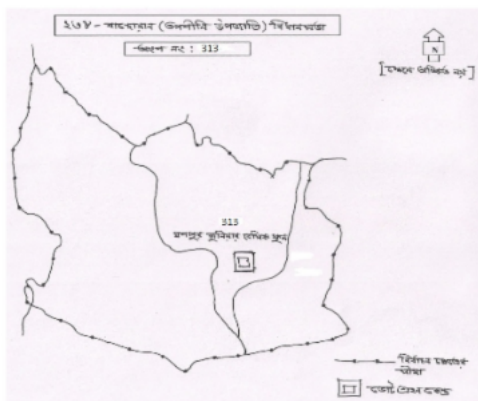

Nazri Naksha