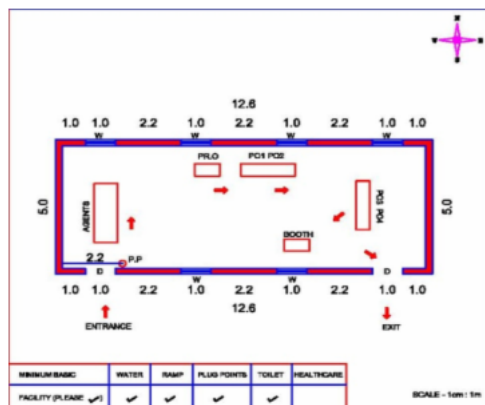

নির্বাচক নিবন্ধন আধিকারিকের স্বাক্ষর

Nazri Naksha

Google Map View

Polling Station Building Front View

Polling Station Front View

Cad View

Key MAP View

1	XWK2157691	নাম : শংকর কর্মকার পিতার নাম: চন্ডিচরন কর্মকার বাড়ির নং : n0002 বয়স : 52 লিঙ্গ : পুরুষ	ফটো উপলব্ধ	2	XWK2192342	নাম : প্রসেনজিৎ কর্মকার পিতার নাম: সূর্য্য কর্মকার বাড়ির নং : n0003 বয়স : 24 লিঙ্গ : পুরুষ	ফটো উপলব্ধ	3	WB/34/233/474124	নাম : হাসি কর্মকার স্বামীর নাম: নারদ কর্মকার বাড়ির নং : n0001 বয়স : 80 লিঙ্গ : মহিলা	ফটো উপলব্ধ
4	XWK2013266	নাম : জিতেন কর্মকার পিতার নাম: সূর্য্য কর্মকার বাড়ির নং : n0003 বয়স : 27 লিঙ্গ : পুরুষ	ফটো উপলব্ধ	5	XWK2019784	নাম : দিপালী কর্মকার স্বামীর নাম: রসরাজ কর্মকার বাড়ির নং : n0001 বয়স : 27 লিঙ্গ : মহিলা	ফটো উপলব্ধ	6	XWK1572429	নাম : লসমী কর্মকার স্বামীর নাম: কার্তিক কর্মকার বাড়ির নং : n0003 বয়স : 39 লিঙ্গ : মহিলা	ফটো উপলব্ধ
7	FKP2118552	নাম : মুনু কর্মকার স্বামীর নাম: সূর্য্য কর্মকার বাড়ির নং : n0003 বয়স : 46 লিঙ্গ : মহিলা	ফটো উপলব্ধ	8	XWK1362375	নাম : কার্তিক কর্মকার পিতার নাম: মদন কর্মকার বাড়ির নং : n0003 বয়স : 36 লিঙ্গ : পুরুষ	ফটো উপলব্ধ	9	WB/34/233/474125	নাম : পূর্ণিমা কর্মকার স্বামীর নাম: মনু কর্মকার বাড়ির নং : n0001 বয়স : 58 লিঙ্গ : মহিলা	ফটো উপলব্ধ
10	XWK1694769	নাম : রসরাজ কর্মকার পিতার নাম: মনু কর্মকার বাড়ির নং : n0001 বয়স : 30 লিঙ্গ : পুরুষ	ফটো উপলব্ধ	11	WB/34/233/474083	নাম : বেগুনবালা কর্মকার স্বামীর নাম: চন্ডিচরন কর্মকার বাড়ির নং : n0002 বয়স : 70 লিঙ্গ : মহিলা	ফটো উপলব্ধ	12	WB/34/233/474161	নাম : সন্ধ্যারানী কর্মকার স্বামীর নাম: শঙ্কর কর্মকার বাড়ির নং : n0002 বয়স : 50 লিঙ্গ : মহিলা	ফটো উপলব্ধ
13	WB/34/233/474044	নাম : চন্ডিচরন কর্মকার পিতার নাম: গোবর্দন কর্মকার বাড়ির নং : n0002 বয়স : 74 লিঙ্গ : পুরুষ	ফটো উপলব্ধ	14	XWK0886754	নাম : শ্রাবন কর্মকার পিতার নাম: চন্ডিচরন কর্মকার বাড়ির নং : n0002 বয়স : 37 লিঙ্গ : পুরুষ	ফটো উপলব্ধ	15	XWK1572494	নাম : মঙ্গলী কর্মকার স্বামীর নাম: শ্রাবন কর্মকার বাড়ির নং : n0002 বয়স : 34 লিঙ্গ : মহিলা	ফটো উপলব্ধ
16	WB/34/233/474082	নাম : সোনামনি কর্মকার স্বামীর নাম: মদন কর্মকার বাড়ির নং : n0003 বয়স : 69 লিঙ্গ : মহিলা	ফটো উপলব্ধ	17	XWK1696533	নাম : সাবিত্রী কর্মকার পিতার নাম: বাদল কর্মকার বাড়ির নং : এন0003 বয়স : 31 লিঙ্গ : মহিলা	ফটো উপলব্ধ	18	XWK2044162	নাম : পদ্মা কর্মকার স্বামীর নাম: জিতেন কর্মকার বাড়ির নং : এন0003 বয়স : 25 লিঙ্গ : মহিলা	ফটো উপলব্ধ
19	XWK2084853	নাম : তারা কর্মকার স্বামীর নাম: গনেশ কর্মকার বাড়ির নং : এন0003 বয়স : 35 লিঙ্গ : মহিলা	ফটো উপলব্ধ	20	XWK2085017	নাম : হেলু কর্মকার পিতার নাম: মনু কর্মকার বাড়ির নং : এন0001 বয়স : 28 লিঙ্গ : পুরুষ	ফটো উপলব্ধ	21	XWK2085421	নাম : সুভাষ কর্মকার পিতার নাম: শঙ্কর কর্মকার বাড়ির নং : এন0002 বয়স : 27 লিঙ্গ : পুরুষ	ফটো উপলব্ধ
22	XWK1861079	নাম : বীরবল কিস্কু পিতার নাম: সনাতন কিস্কু বাড়ির নং : n0059 বয়স : 28 লিঙ্গ : পুরুষ	ফটো উপলব্ধ	23	XWK1861087	নাম : শঙ্করী কিস্কু স্বামীর নাম: যুধিষ্ঠীর কিস্কু বাড়ির নং : n0059 বয়স : 28 লিঙ্গ : মহিলা	ফটো উপলব্ধ	24	XWK2084408	নাম : মাধব কিস্কু পিতার নাম: লক্ষীকান্ত কিস্কু বাড়ির নং : এন0067 বয়স : 25 লিঙ্গ : পুরুষ	ফটো উপলব্ধ
25	XWK1694520	নাম : যুধিষ্ঠীর কিস্কু পিতার নাম: সনাতন কিস্কু বাড়ির নং : n0059 বয়স : 36 লিঙ্গ : পুরুষ	ফটো উপলব্ধ	26	WB/34/233/474102	নাম : ঠাকুরমনি কিস্কু স্বামীর নাম: লক্ষীকান্ত কিস্কু বাড়ির নং : n0067 বয়স : 65 লিঙ্গ : মহিলা	ফটো উপলব্ধ	27	XWK1268432	নাম : দুলাল চন্দ্র কিস্কু পিতার নাম: লক্ষীকান্ত কিস্কু বাড়ির নং : n0067 বয়স : 45 লিঙ্গ : পুরুষ	ফটো উপলব্ধ
28	XWK1362623	নাম : ললিত কিস্কু পিতার নাম: মিতন কিস্কু বাড়ির নং : n0058 বয়স : 34 লিঙ্গ : পুরুষ	ফটো উপলব্ধ	29	WB/34/233/474062	নাম : ঠান্ডামনি কিস্কু স্বামীর নাম: মিতন কিস্কু বাড়ির নং : n0058 বয়স : 62 লিঙ্গ : মহিলা	ফটো উপলব্ধ	30	XWK1268457	নাম : সুচিত্রা কিস্কু স্বামীর নাম: গুহিরাম কিস্কু বাড়ির নং : n0057 বয়স : 54 লিঙ্গ : মহিলা	ফটো উপলব্ধ