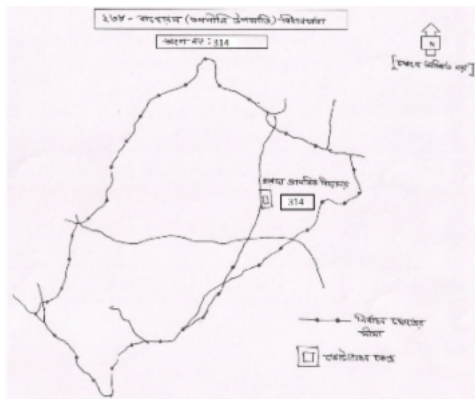

Nazri Naksha