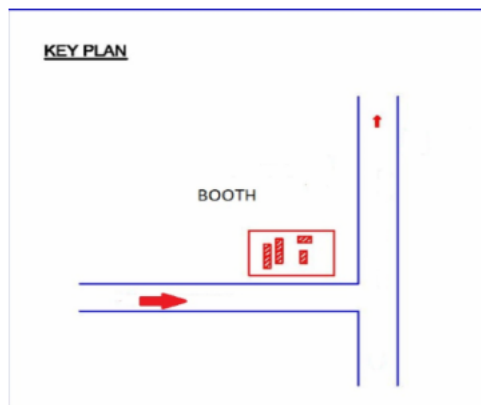

নির্বাচক নিবন্ধন আধিকারিকের স্বাক্ষর

Nazri Naksha

Google Map View

Polling Station Building Front View

Polling Station Front View

Cad View

Key MAP View

1	XWK2157691	নাম : শংকর কর্মকার পিতার নাম: চন্ডিচরন কর্মকার বাড়ির নং : n0002 বয়স : 52 লিঙ্গ : পুরুষ	ফটো উপলব্ধ	2	XWK2192342	নাম : প্রসেনজিৎ কর্মকার পিতার নাম: সূর্য্য কর্মকার বাড়ির নং : n0003 বয়স : 24 লিঙ্গ : পুরুষ	ফটো উপলব্ধ	3	WB/34/233/474124	নাম : হাসি কর্মকার স্বামীর নাম: নারদ কর্মকার বাড়ির নং : n0001 বয়স : 80 লিঙ্গ : মহিলা	ফটো উপলব্ধ
4	XWK2013266	নাম : জিতেন কর্মকার পিতার নাম: সূর্য্য কর্মকার বাড়ির নং : n0003 বয়স : 27 লিঙ্গ : পুরুষ	ফটো উপলব্ধ	5	XWK2019784	নাম : দিপালী কর্মকার স্বামীর নাম: রসরাজ কর্মকার বাড়ির নং : n0001 বয়স : 27 লিঙ্গ : মহিলা	ফটো উপলব্ধ	6	XWK1572429	নাম : লসমী কর্মকার স্বামীর নাম: কার্তিক কর্মকার বাড়ির নং : n0003 বয়স : 39 লিঙ্গ : মহিলা	ফটো উপলব্ধ
7	FKP2118552	নাম : মুনু কর্মকার স্বামীর নাম: সূর্য্য কর্মকার বাড়ির নং : n0003 বয়স : 46 লিঙ্গ : মহিলা	ফটো উপলব্ধ	8	XWK1362375	নাম : কার্তিক কর্মকার পিতার নাম: মদন কর্মকার বাড়ির নং : n0003 বয়স : 36 লিঙ্গ : পুরুষ	ফটো উপলব্ধ	9	WB/34/233/474125	নাম : পূর্ণিমা কর্মকার স্বামীর নাম: মনু কর্মকার বাড়ির নং : n0001 বয়স : 58 লিঙ্গ : মহিলা	ফটো উপলব্ধ
10	XWK1694769	নাম : রসরাজ কর্মকার পিতার নাম: মনু কর্মকার বাড়ির নং : n0001 বয়স : 30 লিঙ্গ : পুরুষ	ফটো উপলব্ধ	11	WB/34/233/474083	নাম : বেগুনবালা কর্মকার স্বামীর নাম: চন্ডিচরন কর্মকার বাড়ির নং : n0002 বয়স : 70 লিঙ্গ : মহিলা	ফটো উপলব্ধ	12	WB/34/233/474161	নাম : সন্ধ্যারানী কর্মকার স্বামীর নাম: শঙ্কর কর্মকার বাড়ির নং : n0002 বয়স : 50 লিঙ্গ : মহিলা	ফটো উপলব্ধ
13	WB/34/233/474044	নাম : চন্ডিচরন কর্মকার পিতার নাম: গোবর্দন কর্মকার বাড়ির নং : n0002 বয়স : 74 লিঙ্গ : পুরুষ	ফটো উপলব্ধ	14	XWK0886754	নাম : শ্রাবন কর্মকার পিতার নাম: চন্ডিচরন কর্মকার বাড়ির নং : n0002 বয়স : 37 লিঙ্গ : পুরুষ	ফটো উপলব্ধ	15	XWK1572494	নাম : মঙ্গলী কর্মকার স্বামীর নাম: শ্রাবন কর্মকার বাড়ির নং : n0002 বয়স : 34 লিঙ্গ : মহিলা	ফটো উপলব্ধ
16	WB/34/233/474082	নাম : সোনামনি কর্মকার স্বামীর নাম: মদন কর্মকার বাড়ির নং : n0003 বয়স : 69 লিঙ্গ : মহিলা	ফটো উপলব্ধ	17	XWK1696533	নাম : সাবিত্রী কর্মকার পিতার নাম: বাদল কর্মকার বাড়ির নং : এন0003 বয়স : 31 লিঙ্গ : মহিলা	ফটো উপলব্ধ	18	XWK2044162	নাম : পদ্মা কর্মকার স্বামীর নাম: জিতেন কর্মকার বাড়ির নং : এন0003 বয়স : 25 লিঙ্গ : মহিলা	ফটো উপলব্ধ
19	XWK2084853	নাম : তারা কর্মকার স্বামীর নাম: গনেশ কর্মকার বাড়ির নং : এন0003 বয়স : 35 লিঙ্গ : মহিলা	ফটো উপলব্ধ	20	XWK2085017	নাম : হেলু কর্মকার পিতার নাম: মনু কর্মকার বাড়ির নং : এন0001 বয়স : 28 লিঙ্গ : পুরুষ	ফটো উপলব্ধ	21	XWK2085421	নাম : সুভাষ কর্মকার পিতার নাম: শঙ্কর কর্মকার বাড়ির নং : এন0002 বয়স : 27 লিঙ্গ : পুরুষ	ফটো উপলব্ধ
22	XWK1861079	নাম : বীরবল কিস্কু পিতার নাম: সনাতন কিস্কু বাড়ির নং : n0059 বয়স : 28 লিঙ্গ : পুরুষ	ফটো উপলব্ধ	23	XWK1861087	নাম : শঙ্করী কিস্কু স্বামীর নাম: যুধিষ্ঠীর কিস্কু বাড়ির নং : n0059 বয়স : 28 লিঙ্গ : মহিলা	ফটো উপলব্ধ	24	XWK2084408	নাম : মাধব কিস্কু পিতার নাম: লক্ষীকান্ত কিস্কু বাড়ির নং : এন0067 বয়স : 25 লিঙ্গ : পুরুষ	ফটো উপলব্ধ
25	XWK1694520	নাম : যুধিষ্ঠীর কিস্কু পিতার নাম: সনাতন কিস্কু বাড়ির নং : n0059 বয়স : 36 লিঙ্গ : পুরুষ	ফটো উপলব্ধ	26	WB/34/233/474102	নাম : ঠাকুরমনি কিস্কু স্বামীর নাম: লক্ষীকান্ত কিস্কু বাড়ির নং : n0067 বয়স : 65 লিঙ্গ : মহিলা	ফটো উপলব্ধ	27	XWK1268432	নাম : দুলাল চন্দ্র কিস্কু পিতার নাম: লক্ষীকান্ত কিস্কু বাড়ির নং : n0067 বয়স : 45 লিঙ্গ : পুরুষ	ফটো উপলব্ধ
28	XWK1362623	নাম : ললিত কিস্কু পিতার নাম: মিতন কিস্কু বাড়ির নং : n0058 বয়স : 34 লিঙ্গ : পুরুষ	ফটো উপলব্ধ	29	WB/34/233/474062	নাম : ঠান্ডামনি কিস্কু স্বামীর নাম: মিতন কিস্কু বাড়ির নং : n0058 বয়স : 62 লিঙ্গ : মহিলা	ফটো উপলব্ধ	30	XWK1268457	নাম : সুচিত্রা কিস্কু স্বামীর নাম: গুহিরাম কিস্কু বাড়ির নং : n0057 বয়স : 54 লিঙ্গ : মহিলা	ফটো উপলব্ধ