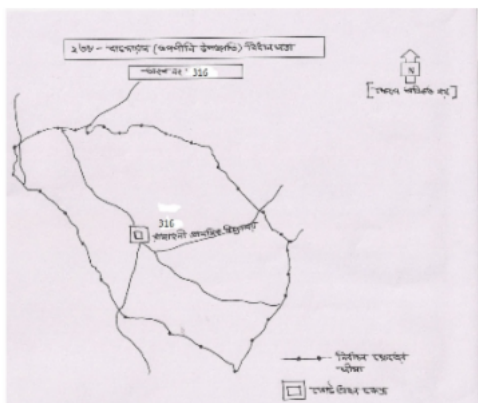

Nazri Naksha