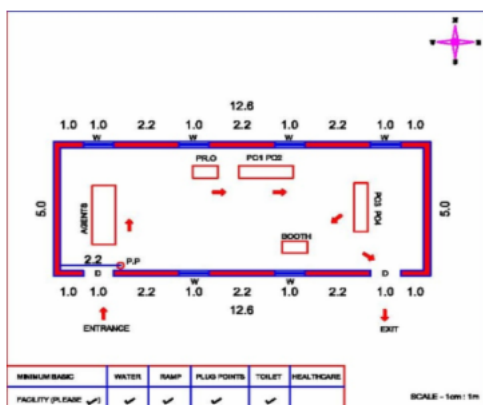

নির্বাচক নিবন্ধন আধিকারিকের স্বাক্ষর

Nazri Naksha

Google Map View

Polling Station Building Front View

Polling Station Front View

Cad View

Key MAP View

1	WB/34/233/477157	নাম : মুনু কর্মকার পিতার নাম: জগত কর্মকার বাড়ির নং : n0046 বয়স : 49 লিঙ্গ : মহিলা	ফটো উপলব্ধ	2	XWK2517407	নাম : লক্ষী কর্মকার স্বামীর নাম: সন্তোষ কর্মকার বাড়ির নং : n0046 বয়স : 56 লিঙ্গ : মহিলা	ফটো উপলব্ধ	3	XWK2517381	নাম : সন্তোষ কর্মকার পিতার নাম: জগত কর্মকার বাড়ির নং : n0046 বয়স : 59 লিঙ্গ : পুরুষ	ফটো উপলব্ধ
4	XWK1695105	নাম : মৌসুমী কর্মকার পিতার নাম: রাধানাথ কর্মকার বাড়ির নং : n0046 বয়স : 30 লিঙ্গ : মহিলা	ফটো উপলব্ধ	5	XWK1443670	নাম : ভীম কর্মকার পিতার নাম: রাধানাথ কর্মকার বাড়ির নং : n0046 বয়স : 32 লিঙ্গ : পুরুষ	ফটো উপলব্ধ	6	XWK2517399	নাম : মালতী কর্মকার স্বামীর নাম: রাধানাথ কর্মকার বাড়ির নং : n0046 বয়স : 56 লিঙ্গ : মহিলা	ফটো উপলব্ধ
7	XWK2517373	নাম : রাধানাথ কর্মকার পিতার নাম: জগত কর্মকার বাড়ির নং : n0046 বয়স : 63 লিঙ্গ : পুরুষ	ফটো উপলব্ধ	8	XWK1934215	নাম : চিরনঞ্জিৎ কর্মকার পিতার নাম: সন্তোষ কর্মকার বাড়ির নং : n0046 বয়স : 27 লিঙ্গ : পুরুষ	ফটো উপলব্ধ	9	XWK1573054	নাম : অজিত কর্মকার পিতার নাম: সন্তোষ কর্মকার বাড়ির নং : n0046 বয়স : 29 লিঙ্গ : পুরুষ	ফটো উপলব্ধ
10	XWK2539229	নাম : রূপালী কর্মকার স্বামীর নাম: চিরঞ্জিৎ কর্মকার বাড়ির নং : এন0046 বয়স : 20 লিঙ্গ : মহিলা	ফটো উপলব্ধ	11	FKP1173384	নাম : পশুপতি কিস্কু পিতার নাম: কান্দন কিস্কু বাড়ির নং : n0074 বয়স : 53 লিঙ্গ : পুরুষ	ফটো উপলব্ধ	12	FKP2119311	নাম : সুরধনী কিস্কু স্বামীর নাম: ভাদু কিস্কু বাড়ির নং : n0074 বয়স : 42 লিঙ্গ : মহিলা	ফটো উপলব্ধ
13	FKP2120004	নাম : রামেশ্বর কিস্কু পিতার নাম: কান্দন কিস্কু বাড়ির নং : n0074 বয়স : 40 লিঙ্গ : পুরুষ	ফটো উপলব্ধ	14	XWK1010198	নাম : সহায়ী কিস্কু স্বামীর নাম: পশুপতি কিস্কু বাড়ির নং : n0074 বয়স : 37 লিঙ্গ : মহিলা	ফটো উপলব্ধ	15	XWK2086056	নাম : নিরঞ্জন কিস্কু পিতার নাম: মধুশুদন কিস্কু বাড়ির নং : এন0050 বয়স : 25 লিঙ্গ : পুরুষ	ফটো উপলব্ধ
16	XWK2085975	নাম : শিবলাল কিস্কু পিতার নাম: কালিরাম কিস্কু বাড়ির নং : এন0051 বয়স : 26 লিঙ্গ : পুরুষ	ফটো উপলব্ধ	17	XWK2517142	নাম : ভাদু কিস্কু পিতার নাম: কান্দন কিস্কু বাড়ির নং : n0074 বয়স : 57 লিঙ্গ : পুরুষ	ফটো উপলব্ধ	18	XWK2514701	নাম : বুধ কিস্কু পিতার নাম: কান্দন কিস্কু বাড়ির নং : n0074 বয়স : 59 লিঙ্গ : পুরুষ	ফটো উপলব্ধ
19	XWK2514735	নাম : সুরধনী কিস্কু পিতার নাম: কান্দন কিস্কু বাড়ির নং : n0074 বয়স : 61 লিঙ্গ : মহিলা	ফটো উপলব্ধ	20	XWK2517134	নাম : কেশরী কিস্কু পিতার নাম: কান্দন কিস্কু বাড়ির নং : n0074 বয়স : 61 লিঙ্গ : মহিলা	ফটো উপলব্ধ	21	XWK0893768	নাম : বৈদ্যনাথ কিস্কু মায়ের নাম: সূর্য্যমনি কিস্কু বাড়ির নং : n0050 বয়স : 36 লিঙ্গ : পুরুষ	ফটো উপলব্ধ
22	XWK1269034	নাম : উর্মিলা কিস্কু স্বামীর নাম: বৈদ্যনাথ কিস্কু বাড়ির নং : n0050 বয়স : 36 লিঙ্গ : মহিলা	ফটো উপলব্ধ	23	XWK1768688	নাম : পৌরহরি মানকী পিতার নাম: মনোরঞ্জন মানকী বাড়ির নং : n0050 বয়স : 30 লিঙ্গ : পুরুষ	ফটো উপলব্ধ	24	XWK2514057	নাম : কালীরাম কিস্কু পিতার নাম: হরিপদ কিস্কু বাড়ির নং : n0051 বয়স : 55 লিঙ্গ : পুরুষ	ফটো উপলব্ধ
25	XWK2514065	নাম : সোনামনী কিস্কু স্বামীর নাম: কালীরাম কিস্কু বাড়ির নং : n0051 বয়স : 51 লিঙ্গ : মহিলা	ফটো উপলব্ধ	26	FKP2119337	নাম : শুকচাঁদ কিস্কু পিতার নাম: দাড কিস্কু বাড়ির নং : n0052 বয়স : 46 লিঙ্গ : পুরুষ	ফটো উপলব্ধ	27	XWK0893719	নাম : পার্বতী কিস্কু স্বামীর নাম: শুকচাঁদ কিস্কু বাড়ির নং : n0052 বয়স : 40 লিঙ্গ : মহিলা	ফটো উপলব্ধ
28	XWK1573146	নাম : কল্পনা কিস্কু স্বামীর নাম: ভীম কিস্কু বাড়ির নং : n0052 বয়স : 34 লিঙ্গ : মহিলা	ফটো উপলব্ধ	29	XWK1861442	নাম : লুণ্ড কিস্কু পিতার নাম: কালবরন কিস্কু বাড়ির নং : n0053 বয়স : 29 লিঙ্গ : মহিলা	ফটো উপলব্ধ	30	XWK1695170	নাম : চুনারাম কিস্কু পিতার নাম: দাড কিস্কু বাড়ির নং : n0052 বয়স : 30 লিঙ্গ : পুরুষ	ফটো উপলব্ধ