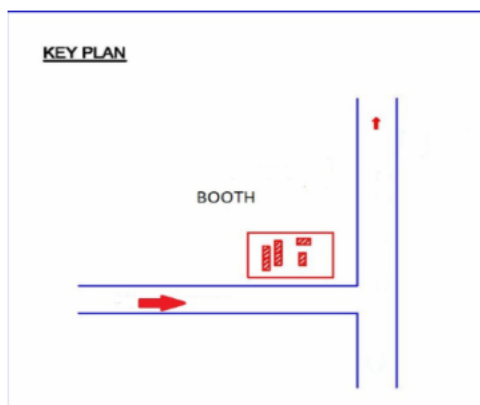

নির্বাচক নিবন্ধন আধিকারিকের স্বাক্ষর

Nazri Naksha

Google Map View

Polling Station Building Front View

Polling Station Front View

Cad View

Key MAP View

1	WB/34/233/477157	নাম : মুনু কর্মকার পিতার নাম: জগত কর্মকার বাড়ির নং : n0046 বয়স : 49 লিঙ্গ : মহিলা	ফটো উপলব্ধ	2	XWK2517407	নাম : লক্ষী কর্মকার স্বামীর নাম: সন্তোষ কর্মকার বাড়ির নং : n0046 বয়স : 56 লিঙ্গ : মহিলা	ফটো উপলব্ধ	3	XWK2517381	নাম : সন্তোষ কর্মকার পিতার নাম: জগত কর্মকার বাড়ির নং : n0046 বয়স : 59 লিঙ্গ : পুরুষ	ফটো উপলব্ধ
4	XWK1695105	নাম : মৌসুমী কর্মকার পিতার নাম: রাধানাথ কর্মকার বাড়ির নং : n0046 বয়স : 30 লিঙ্গ : মহিলা	ফটো উপলব্ধ	5	XWK1443670	নাম : ভীম কর্মকার পিতার নাম: রাধানাথ কর্মকার বাড়ির নং : n0046 বয়স : 32 লিঙ্গ : পুরুষ	ফটো উপলব্ধ	6	XWK2517399	নাম : মালতী কর্মকার স্বামীর নাম: রাধানাথ কর্মকার বাড়ির নং : n0046 বয়স : 56 লিঙ্গ : মহিলা	ফটো উপলব্ধ
7	XWK2517373	নাম : রাধানাথ কর্মকার পিতার নাম: জগত কর্মকার বাড়ির নং : n0046 বয়স : 63 লিঙ্গ : পুরুষ	ফটো উপলব্ধ	8	XWK1934215	নাম : চিরনঞ্জিৎ কর্মকার পিতার নাম: সন্তোষ কর্মকার বাড়ির নং : n0046 বয়স : 27 লিঙ্গ : পুরুষ	ফটো উপলব্ধ	9	XWK1573054	নাম : অজিত কর্মকার পিতার নাম: সন্তোষ কর্মকার বাড়ির নং : n0046 বয়স : 29 লিঙ্গ : পুরুষ	ফটো উপলব্ধ
10	XWK2539229	নাম : রূপালী কর্মকার স্বামীর নাম: চিরঞ্জিৎ কর্মকার বাড়ির নং : এন0046 বয়স : 20 লিঙ্গ : মহিলা	ফটো উপলব্ধ	11	FKP1173384	নাম : পশুপতি কিস্কু পিতার নাম: কান্দন কিস্কু বাড়ির নং : n0074 বয়স : 53 লিঙ্গ : পুরুষ	ফটো উপলব্ধ	12	FKP2119311	নাম : সুরধনী কিস্কু স্বামীর নাম: ভাদু কিস্কু বাড়ির নং : n0074 বয়স : 42 লিঙ্গ : মহিলা	ফটো উপলব্ধ
13	FKP2120004	নাম : রামেশ্বর কিস্কু পিতার নাম: কান্দন কিস্কু বাড়ির নং : n0074 বয়স : 40 লিঙ্গ : পুরুষ	ফটো উপলব্ধ	14	XWK1010198	নাম : সহায়ী কিস্কু স্বামীর নাম: পশুপতি কিস্কু বাড়ির নং : n0074 বয়স : 37 লিঙ্গ : মহিলা	ফটো উপলব্ধ	15	XWK2086056	নাম : নিরঞ্জন কিস্কু পিতার নাম: মধুশুদন কিস্কু বাড়ির নং : এন0050 বয়স : 25 লিঙ্গ : পুরুষ	ফটো উপলব্ধ
16	XWK2085975	নাম : শিবলাল কিস্কু পিতার নাম: কালিরাম কিস্কু বাড়ির নং : এন0051 বয়স : 26 লিঙ্গ : পুরুষ	ফটো উপলব্ধ	17	XWK2517142	নাম : ভাদু কিস্কু পিতার নাম: কান্দন কিস্কু বাড়ির নং : n0074 বয়স : 57 লিঙ্গ : পুরুষ	ফটো উপলব্ধ	18	XWK2514701	নাম : বুধ কিস্কু পিতার নাম: কান্দন কিস্কু বাড়ির নং : n0074 বয়স : 59 লিঙ্গ : পুরুষ	ফটো উপলব্ধ
19	XWK2514735	নাম : সুরধনী কিস্কু পিতার নাম: কান্দন কিস্কু বাড়ির নং : n0074 বয়স : 61 লিঙ্গ : মহিলা	ফটো উপলব্ধ	20	XWK2517134	নাম : কেশরী কিস্কু পিতার নাম: কান্দন কিস্কু বাড়ির নং : n0074 বয়স : 61 লিঙ্গ : মহিলা	ফটো উপলব্ধ	21	XWK0893768	নাম : বৈদ্যনাথ কিস্কু মায়ের নাম: সূর্য্যমনি কিস্কু বাড়ির নং : n0050 বয়স : 36 লিঙ্গ : পুরুষ	ফটো উপলব্ধ
22	XWK1269034	নাম : উর্মিলা কিস্কু স্বামীর নাম: বৈদ্যনাথ কিস্কু বাড়ির নং : n0050 বয়স : 36 লিঙ্গ : মহিলা	ফটো উপলব্ধ	23	XWK1768688	নাম : পৌরহরি মানকী পিতার নাম: মনোরঞ্জন মানকী বাড়ির নং : n0050 বয়স : 30 লিঙ্গ : পুরুষ	ফটো উপলব্ধ	24	XWK2514057	নাম : কালীরাম কিস্কু পিতার নাম: হরিপদ কিস্কু বাড়ির নং : n0051 বয়স : 55 লিঙ্গ : পুরুষ	ফটো উপলব্ধ
25	XWK2514065	নাম : সোনামনী কিস্কু স্বামীর নাম: কালীরাম কিস্কু বাড়ির নং : n0051 বয়স : 51 লিঙ্গ : মহিলা	ফটো উপলব্ধ	26	FKP2119337	নাম : শুকচাঁদ কিস্কু পিতার নাম: দাড কিস্কু বাড়ির নং : n0052 বয়স : 46 লিঙ্গ : পুরুষ	ফটো উপলব্ধ	27	XWK0893719	নাম : পার্বতী কিস্কু স্বামীর নাম: শুকচাঁদ কিস্কু বাড়ির নং : n0052 বয়স : 40 লিঙ্গ : মহিলা	ফটো উপলব্ধ
28	XWK1573146	নাম : কল্পনা কিস্কু স্বামীর নাম: ভীম কিস্কু বাড়ির নং : n0052 বয়স : 34 লিঙ্গ : মহিলা	ফটো উপলব্ধ	29	XWK1861442	নাম : লুণ্ড কিস্কু পিতার নাম: কালবরন কিস্কু বাড়ির নং : n0053 বয়স : 29 লিঙ্গ : মহিলা	ফটো উপলব্ধ	30	XWK1695170	নাম : চুনারাম কিস্কু পিতার নাম: দাড কিস্কু বাড়ির নং : n0052 বয়স : 30 লিঙ্গ : পুরুষ	ফটো উপলব্ধ