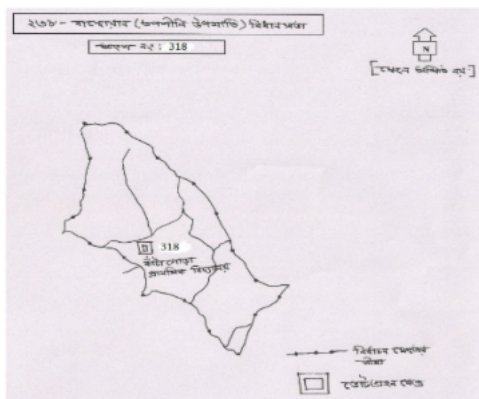

Nazri Naksha