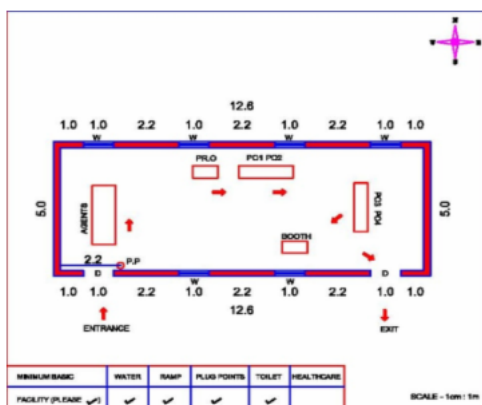

নির্বাচক নিবন্ধন আধিকারিকের স্বাক্ষর

Nazri Naksha

Google Map View

Polling Station Building Front View

Polling Station Front View

Cad View

Key MAP View

1 নাম : লক্ষীসাগর হেহুম পিতার নাম: বনমালী হেহুম বাড়ির নং : n0175 বয়স : 24 লিঙ্গ : পুরুষ	XWK2185916 ফটো উপলব্ধ	2 নাম : সজনী হেহুম স্বামীর নাম: কমলাকান্ত হেহুম বাড়ির নং : এন0175 বয়স : 31 লিঙ্গ : মহিলা	XWK2088839 ফটো উপলব্ধ	3 নাম : শম্ভু কর্মকার পিতার নাম: শংকর কর্মকার বাড়ির নং : n0133 বয়স : 28 লিঙ্গ : পুরুষ	XWK1862176 ফটো উপলব্ধ
4 নাম : সরলবালী কর্মকার স্বামীর নাম: শংকর কর্মকার বাড়ির নং : n0133 বয়স : 51 লিঙ্গ : মহিলা	XWK1862226 ফটো উপলব্ধ	5 নাম : শংকর কর্মকার পিতার নাম: অভয় কর্মকার বাড়ির নং : n0133 বয়স : 55 লিঙ্গ : পুরুষ	XWK1862184 ফটো উপলব্ধ	6 নাম : কবিতা (সিং) কর্মকার স্বামীর নাম: শম্ভু কর্মকার বাড়ির নং : n0133 বয়স : 27 লিঙ্গ : মহিলা	XWK1949197 ফটো উপলব্ধ
7 নাম : বাবলু কর্মকার পিতার নাম: বনমালী কর্মকার বাড়ির নং : n0133 বয়স : 27 লিঙ্গ : পুরুষ	XWK1949155 ফটো উপলব্ধ	8 নাম : চম্পা টুডু স্বামীর নাম: বৈদ্যনাথ টুডু বাড়ির নং : নং 138 বয়স : 24 লিঙ্গ : মহিলা	XWK2344190 ফটো উপলব্ধ	9 নাম : সাদরী টুডু স্বামীর নাম: সিমল টুডু বাড়ির নং : নং 138 বয়স : 28 লিঙ্গ : মহিলা	XWK2385581 ফটো উপলব্ধ
10 নাম : সুকান্ত বেসরা পিতার নাম: বৃধরাম বেসরা বাড়ির নং : নং 153 বয়স : 23 লিঙ্গ : পুরুষ	XWK2386688 ফটো উপলব্ধ	11 নাম : সোনালী বেসরা পিতার নাম: পূর্ণ চন্দ্র বেসরা বাড়ির নং : n0144 বয়স : 25 লিঙ্গ : মহিলা	XWK2185932 ফটো উপলব্ধ	12 নাম : সঙ্কর বেসরা পিতার নাম: গমহা বেসরা বাড়ির নং : নং 160 বয়স : 25 লিঙ্গ : পুরুষ	XWK2344042 ফটো উপলব্ধ
13 নাম : ফুলগণি বেসরা স্বামীর নাম: সুভাষ বেসরা বাড়ির নং : নং 153 বয়স : 24 লিঙ্গ : মহিলা	XWK2384766 ফটো উপলব্ধ	14 নাম : সৈয়দ সিং বেসরা পিতার নাম: পিয়ন চন্দ্র বেসরা বাড়ির নং : নং 152 বয়স : 22 লিঙ্গ : পুরুষ	XWK2389187 ফটো উপলব্ধ	15 নাম : নিয়তী বেসরা স্বামীর নাম: জগন্নাথ বেসরা বাড়ির নং : না বয়স : 25 লিঙ্গ : মহিলা	XWK2272458 ফটো উপলব্ধ
16 নাম : রথমনি বেসরা স্বামীর নাম: ধীরেন বেসরা বাড়ির নং : নং 146 বয়স : 29 লিঙ্গ : মহিলা	XWK2272508 ফটো উপলব্ধ	17 নাম : চুমু বেসরা স্বামীর নাম: শোভারাম বেসরা বাড়ির নং : নং 145 বয়স : 33 লিঙ্গ : মহিলা	XWK2288751 ফটো উপলব্ধ	18 নাম : উর্মিলা বেসরা স্বামীর নাম: মনোজ কুমার বেসরা বাড়ির নং : নং 152 বয়স : 22 লিঙ্গ : মহিলা	XWK2385656 ফটো উপলব্ধ
19 নাম : সঞ্জিত বেসরা পিতার নাম: চুনারাম বেসরা বাড়ির নং : নং 157 বয়স : 22 লিঙ্গ : পুরুষ	XWK2344059 ফটো উপলব্ধ	20 নাম : শুকলাল বেসরা মায়ের নাম: রাধিমণী বেসরা বাড়ির নং : এন0156 বয়স : 23 লিঙ্গ : পুরুষ	XWK2466167 ফটো উপলব্ধ	21 নাম : শিবনাথ বেসরা পিতার নাম: মতিলাল বেসরা বাড়ির নং : নং 00189 বয়স : 24 লিঙ্গ : পুরুষ	XWK2385540 ফটো উপলব্ধ
22 নাম : মল্লিকা বেসরা পিতার নাম: পিয়ন চন্দ্র বেসরা বাড়ির নং : এন0152 বয়স : 25 লিঙ্গ : মহিলা	XWK2089357 ফটো উপলব্ধ	23 নাম : ছবিলা মুড়া পিতার নাম: জটীরাম মুড়া বাড়ির নং : নং 169 বয়স : 23 লিঙ্গ : মহিলা	XWK2344141 ফটো উপলব্ধ	24 নাম : পাপুন মুরমু পিতার নাম: টান্টু মুরমু বাড়ির নং : নং 168 বয়স : 25 লিঙ্গ : পুরুষ	XWK2272094 ফটো উপলব্ধ
25 নাম : আরতী মুরমু স্বামীর নাম: বুদ্ধেশ্বর মুরমু বাড়ির নং : n0131 বয়স : 71 লিঙ্গ : মহিলা	FKP2112233 ফটো উপলব্ধ	26 নাম : বাসুদেব মুরমু পিতার নাম: লক্ষ্মণ মুরমু বাড়ির নং : এন0167 বয়স : 27 লিঙ্গ : পুরুষ	XWK2088953 ফটো উপলব্ধ	27 নাম : সুভাষ হেহুম পিতার নাম: সুকলাল হেহুম বাড়ির নং : নং 110 বয়স : 23 লিঙ্গ : পুরুষ	XWK2383842 ফটো উপলব্ধ
28 নাম : প্রমিলা মুরমু স্বামীর নাম: চক্রধর মুরমু বাড়ির নং : নং 167 বয়স : 33 লিঙ্গ : মহিলা	XWK2407542 ফটো উপলব্ধ	29 নাম : পানমনি মুরমু স্বামীর নাম: নারায়ণ মুরমু বাড়ির নং : নং 166 বয়স : 25 লিঙ্গ : মহিলা	XWK2384683 ফটো উপলব্ধ	30 নাম : আলোক মুরমু পিতার নাম: জগদীশ মুরমু বাড়ির নং : নং 164 বয়স : 24 লিঙ্গ : পুরুষ	XWK2279602 ফটো উপলব্ধ