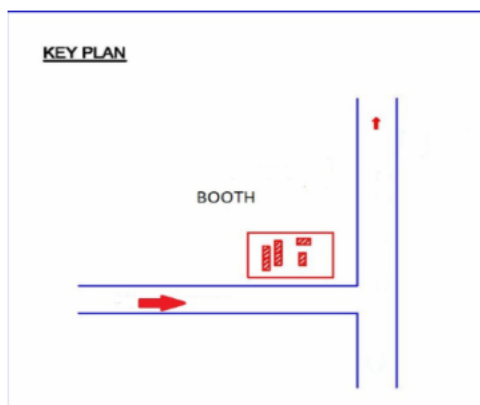

নির্বাচক নিবন্ধন আধিকারিকের স্বাক্ষর

Nazri Naksha

Google Map View

Polling Station Building Front View

Polling Station Front View

Cad View

Key MAP View

1 নাম : লক্ষীসাগর হেহুম পিতার নাম: বনমালী হেহুম বাড়ির নং : n0175 বয়স : 24 লিঙ্গ : পুরুষ	XWK2185916 ফটো উপলব্ধ	2 নাম : সজনী হেহুম স্বামীর নাম: কমলাকান্ত হেহুম বাড়ির নং : এন0175 বয়স : 31 লিঙ্গ : মহিলা	XWK2088839 ফটো উপলব্ধ	3 নাম : শম্ভু কর্মকার পিতার নাম: শংকর কর্মকার বাড়ির নং : n0133 বয়স : 28 লিঙ্গ : পুরুষ	XWK1862176 ফটো উপলব্ধ
4 নাম : সরলবালী কর্মকার স্বামীর নাম: শংকর কর্মকার বাড়ির নং : n0133 বয়স : 51 লিঙ্গ : মহিলা	XWK1862226 ফটো উপলব্ধ	5 নাম : শংকর কর্মকার পিতার নাম: অভয় কর্মকার বাড়ির নং : n0133 বয়স : 55 লিঙ্গ : পুরুষ	XWK1862184 ফটো উপলব্ধ	6 নাম : কবিতা (সিং) কর্মকার স্বামীর নাম: শম্ভু কর্মকার বাড়ির নং : n0133 বয়স : 27 লিঙ্গ : মহিলা	XWK1949197 ফটো উপলব্ধ
7 নাম : বাবলু কর্মকার পিতার নাম: বনমালী কর্মকার বাড়ির নং : n0133 বয়স : 27 লিঙ্গ : পুরুষ	XWK1949155 ফটো উপলব্ধ	8 নাম : চম্পা টুডু স্বামীর নাম: বৈদ্যনাথ টুডু বাড়ির নং : নং 138 বয়স : 24 লিঙ্গ : মহিলা	XWK2344190 ফটো উপলব্ধ	9 নাম : সাদরী টুডু স্বামীর নাম: সিমল টুডু বাড়ির নং : নং 138 বয়স : 28 লিঙ্গ : মহিলা	XWK2385581 ফটো উপলব্ধ
10 নাম : সুকান্ত বেসরা পিতার নাম: বৃধরাম বেসরা বাড়ির নং : নং 153 বয়স : 23 লিঙ্গ : পুরুষ	XWK2386688 ফটো উপলব্ধ	11 নাম : সোনালী বেসরা পিতার নাম: পূর্ণ চন্দ্র বেসরা বাড়ির নং : n0144 বয়স : 25 লিঙ্গ : মহিলা	XWK2185932 ফটো উপলব্ধ	12 নাম : সঙ্কর বেসরা পিতার নাম: গমহা বেসরা বাড়ির নং : নং 160 বয়স : 25 লিঙ্গ : পুরুষ	XWK2344042 ফটো উপলব্ধ
13 নাম : ফুলগণি বেসরা স্বামীর নাম: সুভাষ বেসরা বাড়ির নং : নং 153 বয়স : 24 লিঙ্গ : মহিলা	XWK2384766 ফটো উপলব্ধ	14 নাম : সৈয়দ সিং বেসরা পিতার নাম: পিয়ন চন্দ্র বেসরা বাড়ির নং : নং 152 বয়স : 22 লিঙ্গ : পুরুষ	XWK2389187 ফটো উপলব্ধ	15 নাম : নিয়তী বেসরা স্বামীর নাম: জগন্নাথ বেসরা বাড়ির নং : না বয়স : 25 লিঙ্গ : মহিলা	XWK2272458 ফটো উপলব্ধ
16 নাম : রথমনি বেসরা স্বামীর নাম: ধীরেন বেসরা বাড়ির নং : নং 146 বয়স : 29 লিঙ্গ : মহিলা	XWK2272508 ফটো উপলব্ধ	17 নাম : চুমু বেসরা স্বামীর নাম: শোভারাম বেসরা বাড়ির নং : নং 145 বয়স : 33 লিঙ্গ : মহিলা	XWK2288751 ফটো উপলব্ধ	18 নাম : উর্মিলা বেসরা স্বামীর নাম: মনোজ কুমার বেসরা বাড়ির নং : নং 152 বয়স : 22 লিঙ্গ : মহিলা	XWK2385656 ফটো উপলব্ধ
19 নাম : সঞ্জিত বেসরা পিতার নাম: চুনারাম বেসরা বাড়ির নং : নং 157 বয়স : 22 লিঙ্গ : পুরুষ	XWK2344059 ফটো উপলব্ধ	20 নাম : শুকলাল বেসরা মায়ের নাম: রাধিমণী বেসরা বাড়ির নং : এন0156 বয়স : 23 লিঙ্গ : পুরুষ	XWK2466167 ফটো উপলব্ধ	21 নাম : শিবনাথ বেসরা পিতার নাম: মতিলাল বেসরা বাড়ির নং : নং 00189 বয়স : 24 লিঙ্গ : পুরুষ	XWK2385540 ফটো উপলব্ধ
22 নাম : মল্লিকা বেসরা পিতার নাম: পিয়ন চন্দ্র বেসরা বাড়ির নং : এন0152 বয়স : 25 লিঙ্গ : মহিলা	XWK2089357 ফটো উপলব্ধ	23 নাম : ছবিলা মুড়া পিতার নাম: জটীরাম মুড়া বাড়ির নং : নং 169 বয়স : 23 লিঙ্গ : মহিলা	XWK2344141 ফটো উপলব্ধ	24 নাম : পাপুন মুরমু পিতার নাম: টান্টু মুরমু বাড়ির নং : নং 168 বয়স : 25 লিঙ্গ : পুরুষ	XWK2272094 ফটো উপলব্ধ
25 নাম : আরতী মুরমু স্বামীর নাম: বুদ্ধেশ্বর মুরমু বাড়ির নং : n0131 বয়স : 71 লিঙ্গ : মহিলা	FKP2112233 ফটো উপলব্ধ	26 নাম : বাসুদেব মুরমু পিতার নাম: লক্ষ্মণ মুরমু বাড়ির নং : এন0167 বয়স : 27 লিঙ্গ : পুরুষ	XWK2088953 ফটো উপলব্ধ	27 নাম : সুভাষ হেহুম পিতার নাম: সুকলাল হেহুম বাড়ির নং : নং 110 বয়স : 23 লিঙ্গ : পুরুষ	XWK2383842 ফটো উপলব্ধ
28 নাম : প্রমিলা মুরমু স্বামীর নাম: চক্রধর মুরমু বাড়ির নং : নং 167 বয়স : 33 লিঙ্গ : মহিলা	XWK2407542 ফটো উপলব্ধ	29 নাম : পানমনি মুরমু স্বামীর নাম: নারায়ণ মুরমু বাড়ির নং : নং 166 বয়স : 25 লিঙ্গ : মহিলা	XWK2384683 ফটো উপলব্ধ	30 নাম : আলোক মুরমু পিতার নাম: জগদীশ মুরমু বাড়ির নং : নং 164 বয়স : 24 লিঙ্গ : পুরুষ	XWK2279602 ফটো উপলব্ধ