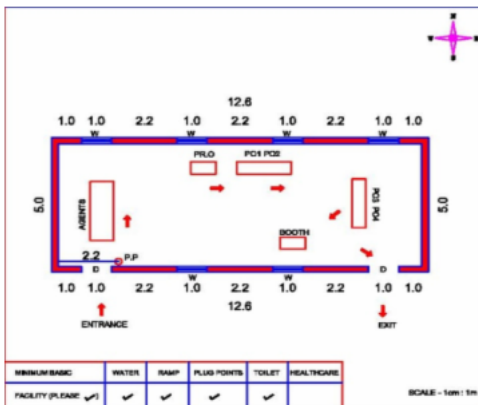

নির্বাচক নিবন্ধন আধিকারিকের স্বাক্ষর

Nazri Naksha

Google Map View

Polling Station Building Front View

Polling Station Front View

Cad View

Key MAP View

1 নাম : উত্তম কর্মকার পিতার নাম: শম্ভু কর্মকার বাড়ির নং : এন0003 বয়স : 21 লিঙ্গ : পুরুষ	XWK2487460 ফটো উপলব্ধ	2 নাম : সনকা কর্মকার স্বামীর নাম: বিষ্ণু পদ কর্মকার বাড়ির নং : এন0001 বয়স : 26 লিঙ্গ : মহিলা	XWK2090835 ফটো উপলব্ধ	3 নাম : বিষ্ণু পদ কর্মকার পিতার নাম: গোবিন্দ কর্মকার বাড়ির নং : এন0001 বয়স : 29 লিঙ্গ : পুরুষ	XWK2091528 ফটো উপলব্ধ
4 নাম : কৃষ্ণ পদ কর্মকার পিতার নাম: গোবিন্দ কর্মকার বাড়ির নং : এন0001 বয়স : 27 লিঙ্গ : পুরুষ	XWK2091627 ফটো উপলব্ধ	5 নাম : গোবিন্দ কর্মকার পিতার নাম: গোবর্দ্ধন কর্মকার বাড়ির নং : n0001 বয়স : 56 লিঙ্গ : পুরুষ	FKP1173038 ফটো উপলব্ধ	6 নাম : সুমিত্রা কর্মকার স্বামীর নাম: গোবিন্দ কর্মকার বাড়ির নং : n0001 বয়স : 53 লিঙ্গ : মহিলা	FKP1172949 ফটো উপলব্ধ
7 নাম : সবেবশ্বর কর্মকার পিতার নাম: গবর্দ্ধন কর্মকার বাড়ির নং : n0001 বয়স : 46 লিঙ্গ : পুরুষ	FKP2123214 ফটো উপলব্ধ	8 নাম : জয়ন্তী কর্মকার স্বামীর নাম: মধুসূদন কর্মকার বাড়ির নং : n0001 বয়স : 36 লিঙ্গ : মহিলা	FKP2379493 ফটো উপলব্ধ	9 নাম : চঞ্চলা বালা কর্মকার স্বামীর নাম: গোবর্দ্ধন কর্মকার বাড়ির নং : n0002 বয়স : 80 লিঙ্গ : মহিলা	FKP2379485 ফটো উপলব্ধ
10 নাম : আনন্দ কর্মকার পিতার নাম: গোবর্দ্ধন কর্মকার বাড়ির নং : n0002 বয়স : 54 লিঙ্গ : পুরুষ	WB/34/233/486220 ফটো উপলব্ধ	11 নাম : মালতী কর্মকার স্বামীর নাম: আনন্দ কর্মকার বাড়ির নং : n0002 বয়স : 51 লিঙ্গ : মহিলা	WB/34/233/486160 ফটো উপলব্ধ	12 নাম : টেম্পু কর্মকার পিতার নাম: আনন্দ কর্মকার বাড়ির নং : n0002 বয়স : 29 লিঙ্গ : পুরুষ	XWK1769413 ফটো উপলব্ধ
13 নাম : মধুসূদন কর্মকার পিতার নাম: গোবর্দ্ধন কর্মকার বাড়ির নং : n0002 বয়স : 50 লিঙ্গ : পুরুষ	FKP2379477 ফটো উপলব্ধ	14 নাম : ববিতা কর্মকার স্বামীর নাম: সবেবশ্বর কর্মকার বাড়ির নং : n0002 বয়স : 41 লিঙ্গ : মহিলা	FKP2123206 ফটো উপলব্ধ	15 নাম : চাঁদমনি টুডু পিতার নাম: বিশ্বনাথ টুডু বাড়ির নং : এন0017 বয়স : 32 লিঙ্গ : মহিলা	XWK1685973 ফটো উপলব্ধ
16 নাম : সদানন্দ কর্মকার পিতার নাম: বনমালী কর্মকার বাড়ির নং : n0003 বয়স : 55 লিঙ্গ : পুরুষ	WB/34/233/486427 ফটো উপলব্ধ	17 নাম : অনিতা কর্মকার স্বামীর নাম: সদানন্দ কর্মকার বাড়ির নং : n0003 বয়স : 52 লিঙ্গ : মহিলা	WB/34/233/486154 ফটো উপলব্ধ	18 নাম : নিমকী কর্মকার স্বামীর নাম: শম্ভু কর্মকার বাড়ির নং : 3 বয়স : 46 লিঙ্গ : মহিলা	FKP0720243 ফটো উপলব্ধ
19 নাম : পূর্ণিমা কর্মকার পিতার নাম: সবেবশ্বর কর্মকার বাড়ির নং : নং 1 বয়স : 22 লিঙ্গ : মহিলা	XWK2361145 ফটো উপলব্ধ	20 নাম : রাহুল কর্মকার পিতার নাম: সবেবশ্বর কর্মকার বাড়ির নং : এন0001 বয়স : 20 লিঙ্গ : পুরুষ	XWK2538114 ফটো উপলব্ধ	21 নাম : শম্ভুনাথ টুডু পিতার নাম: যদুনাথ টুডু বাড়ির নং : নং 004 বয়স : 26 লিঙ্গ : পুরুষ	XWK2349439 ফটো উপলব্ধ
22 নাম : সন্তোষকুমার মাহাত পিতার নাম: কালিপদ মাহাত বাড়ির নং : n0053 বয়স : 58 লিঙ্গ : পুরুষ	WB/34/233/486261 ফটো উপলব্ধ	23 নাম : ডমনকুমার টুডু পিতার নাম: হরিপদ টুডু বাড়ির নং : n0054 বয়স : 64 লিঙ্গ : পুরুষ	WB/34/233/486084 ফটো উপলব্ধ	24 নাম : দীপালী মাহাত স্বামীর নাম: বিশ্বনাথ বাড়ির নং : n0053 বয়স : 38 লিঙ্গ : মহিলা	FKP2353019 ফটো উপলব্ধ
25 নাম : ধ্রুবলা মাহাত স্বামীর নাম: সন্তোষ মাহাত বাড়ির নং : n0053 বয়স : 55 লিঙ্গ : মহিলা	WB/34/233/486260 ফটো উপলব্ধ	26 নাম : হৃদয় টুডু পিতার নাম: চুনারাম টুডু বাড়ির নং : n0053 বয়স : 38 লিঙ্গ : পুরুষ	FKP2353035 ফটো উপলব্ধ	27 নাম : ফাল্পুনী টুডু স্বামীর নাম: উদয় টুডু বাড়ির নং : n0053 বয়স : 32 লিঙ্গ : মহিলা	XWK1574003 ফটো উপলব্ধ
28 নাম : উদয় টুডু পিতার নাম: চুনারাম টুডু বাড়ির নং : n0053 বয়স : 40 লিঙ্গ : পুরুষ	FKP2353043 ফটো উপলব্ধ	29 নাম : বিশ্বনাথ মাহাত পিতার নাম: সন্তোষ মাহাত বাড়ির নং : n0053 বয়স : 39 লিঙ্গ : পুরুষ	FKP2353027 ফটো উপলব্ধ	30 নাম : চুনারাম টুডু পিতার নাম: হরিপদ টুডু বাড়ির নং : 56 বয়স : 60 লিঙ্গ : পুরুষ	FKP2312957 ফটো উপলব্ধ