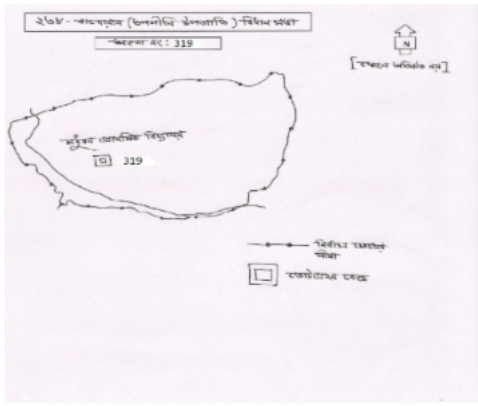

Nazri Naksha