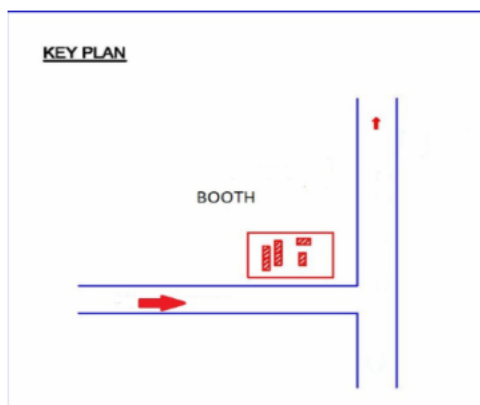

নির্বাচক নিবন্ধন আধিকারিকের স্বাক্ষর

Nazri Naksha

Google Map View

Polling Station Building Front View

Polling Station Front View

Cad View

Key MAP View

বিধানসভা নির্বাচনক্ষেত্রের নং, নাম : 238-বাদ্দোয়ান
ভাগ নং, নাম : 1-গুহিরামপুর, সুতানঘাটা, ভহর মাহতপাড়া