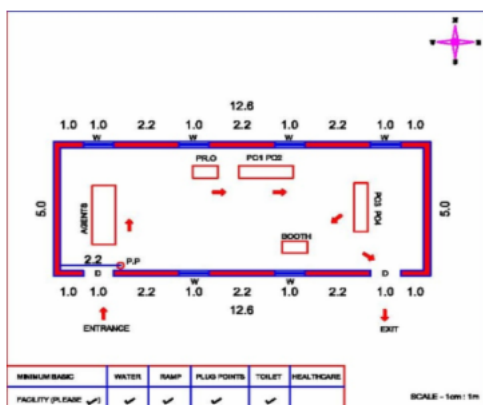

নির্বাচক নিবন্ধন আধিকারিকের স্বাক্ষর

Nazri Naksha

Google Map View

Polling Station Building Front View

Polling Station Front View

Cad View

Key MAP View

বিধানসভা নির্বাচনক্ষেত্রের নং, নাম : 238-বাদ্দোয়ান
ভাগ নং, নাম : 1-গুহিরামপুর, সুতানঘাটা, ভহর মাহতপাড়া