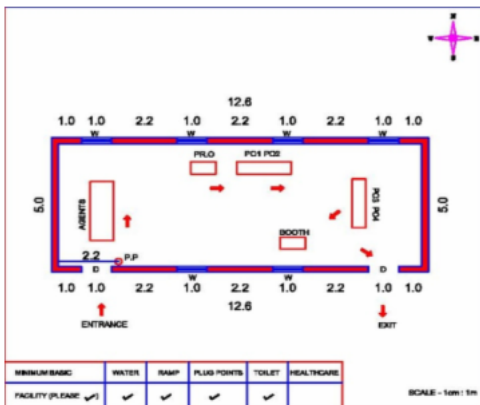

নির্বাচক নিবন্ধন আধিকারিকের স্বাক্ষর

Nazri Naksha

Google Map View

Polling Station Building Front View

Polling Station Front View

Cad View

Key MAP View

1 নাম : অনমতি বাস্কে স্বামীর নাম: দুর্গাচরন বাস্কে বাড়ির নং : n0110 বয়স : 81 লিঙ্গ : মহিলা	FKP2125516 ফটো উপলব্ধ	2 নাম : লীল বাস্কে পিতার নাম: খগেন বাস্কে বাড়ির নং : n0110 বয়স : 36 লিঙ্গ : পুরুষ	XWK1574532 ফটো উপলব্ধ	3 নাম : বীর বাস্কে পিতার নাম: খগেন বাস্কে বাড়ির নং : n0110 বয়স : 33 লিঙ্গ : পুরুষ	XWK1574524 ফটো উপলব্ধ
4 নাম : নগেন বাস্কে পিতার নাম: দুর্গাচরন বাস্কে বাড়ির নং : n0110 বয়স : 38 লিঙ্গ : পুরুষ	FKP2379642 ফটো উপলব্ধ	5 নাম : উর্মিলা বাস্কে স্বামীর নাম: নগেন বাস্কে বাড়ির নং : n0110 বয়স : 40 লিঙ্গ : মহিলা	XWK1574599 ফটো উপলব্ধ	6 নাম : সজনী বাস্কে পিতার নাম: দুর্গাচরন বাস্কে বাড়ির নং : n0110 বয়স : 36 লিঙ্গ : মহিলা	XWK0906149 ফটো উপলব্ধ
7 নাম : নন্দ শবর পিতার নাম: শ্যামল শবর বাড়ির নং : n0105 বয়স : 76 লিঙ্গ : পুরুষ	FKP1165869 ফটো উপলব্ধ	8 নাম : বেলা শবর স্বামীর নাম: নন্দ শবর বাড়ির নং : n0105 বয়স : 66 লিঙ্গ : মহিলা	FKP1165836 ফটো উপলব্ধ	9 নাম : মনিল শবর পিতার নাম: নন্দ শবর বাড়ির নং : n0105 বয়স : 48 লিঙ্গ : পুরুষ	FKP1165851 ফটো উপলব্ধ
10 নাম : সুবোধনী শবর স্বামীর নাম: মনিল শবর বাড়ির নং : n0105 বয়স : 46 লিঙ্গ : মহিলা	FKP1215185 ফটো উপলব্ধ	11 নাম : সন্তোষ শবর পিতার নাম: নন্দ শবর বাড়ির নং : n0105 বয়স : 44 লিঙ্গ : পুরুষ	XWK1574581 ফটো উপলব্ধ	12 নাম : মঞ্জুরী শবর স্বামীর নাম: সন্তোষ শবর বাড়ির নং : n0105 বয়স : 30 লিঙ্গ : মহিলা	XWK1708353 ফটো উপলব্ধ
13 নাম : নীরেল শবর পিতার নাম: নন্দ শবর বাড়ির নং : n0148 বয়স : 43 লিঙ্গ : পুরুষ	XWK1769678 ফটো উপলব্ধ	14 নাম : বিজয় শবর পিতার নাম: শক্রয়ন শবর বাড়ির নং : n0109 বয়স : 39 লিঙ্গ : পুরুষ	FKP2353183 ফটো উপলব্ধ	15 নাম : কালিন্দী শবর স্বামীর নাম: গুরুপদ শবর বাড়ির নং : n0108 বয়স : 35 লিঙ্গ : মহিলা	XWK1574474 ফটো উপলব্ধ
16 নাম : শক্রয় শবর পিতার নাম: অনন্ত শবর বাড়ির নং : n0107 বয়স : 71 লিঙ্গ : পুরুষ	FKP1165885 ফটো উপলব্ধ	17 নাম : রবনী শবর স্বামীর নাম: শক্রয় শবর বাড়ির নং : n0107 বয়স : 64 লিঙ্গ : মহিলা	FKP2313591 ফটো উপলব্ধ	18 নাম : মমতা শবর স্বামীর নাম: বিজয় শবর বাড়ির নং : n0107 বয়স : 38 লিঙ্গ : মহিলা	FKP2353191 ফটো উপলব্ধ
19 নাম : খঁকু শবর পিতার নাম: সূর্য শবর বাড়ির নং : n0108 বয়স : 74 লিঙ্গ : পুরুষ	XWK1696822 ফটো উপলব্ধ	20 নাম : গুরুপদ শবর পিতার নাম: খঁকু শবর বাড়ির নং : n0108 বয়স : 40 লিঙ্গ : পুরুষ	XWK0906172 ফটো উপলব্ধ	21 নাম : শনু সবর পিতার নাম: মলিন সবর বাড়ির নং : এন0105 বয়স : 26 লিঙ্গ : পুরুষ	XWK2092427 ফটো উপলব্ধ
22 নাম : বাসুদেব সবর পিতার নাম: রমেশ সবর বাড়ির নং : এন0109 বয়স : 26 লিঙ্গ : পুরুষ	XWK2092401 ফটো উপলব্ধ	23 নাম : কুর্তিবাস শবর পিতার নাম: ভলা শবর বাড়ির নং : n0106 বয়স : 38 লিঙ্গ : পুরুষ	XWK1574615 ফটো উপলব্ধ	24 নাম : সুভাষ সবর পিতার নাম: ভোলা সবর বাড়ির নং : n0106 বয়স : 40 লিঙ্গ : পুরুষ	FKP2187797 ফটো উপলব্ধ
25 নাম : বুধনী সবর স্বামীর নাম: সুভাষ সবর বাড়ির নং : এন0106 বয়স : 38 লিঙ্গ : মহিলা	XWK2092195 ফটো উপলব্ধ	26 নাম : চাঁদমনি সবর স্বামীর নাম: কুর্তিবাস সবর বাড়ির নং : n0106 বয়স : 39 লিঙ্গ : মহিলা	FKP2187789 ফটো উপলব্ধ	27 নাম : কল্পনা সর্দার স্বামীর নাম: রামকৃষ্ণ সিং বাড়ির নং : নং 121 বয়স : 22 লিঙ্গ : মহিলা	XWK2358414 ফটো উপলব্ধ
28 নাম : সঞ্জু সিং স্বামীর নাম: গৌড়ের সিং বাড়ির নং : এন0009 বয়স : 21 লিঙ্গ : মহিলা	XWK2485076 ফটো উপলব্ধ	29 নাম : পার্বতী সিং স্বামীর নাম: অর্জুন সিং বাড়ির নং : এন0086 বয়স : 56 লিঙ্গ : মহিলা	FKP2125722 ফটো উপলব্ধ	30 নাম : খেপু সিং পিতার নাম: রথু সিং বাড়ির নং : n0010 বয়স : 37 লিঙ্গ : পুরুষ	XWK0906909 ফটো উপলব্ধ