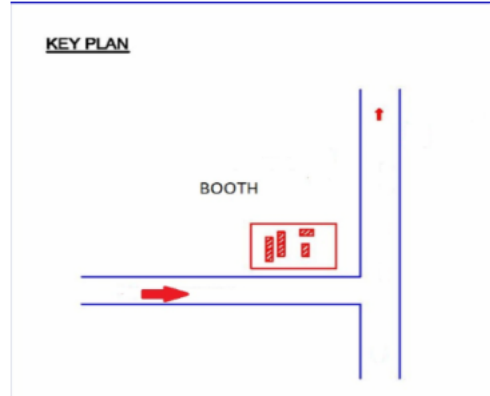

নির্বাচক নিবন্ধন আধিকারিকের স্বাক্ষর

Nazri Naksha

Google Map View

Polling Station Building Front View

Polling Station Front View

Cad View

Key MAP View

1	XWK2294015	নাম : শেখ নিজাম পিতার নাম: শেখ উষমান বাড়ির নং : নং বয়স : 23 লিঙ্গ : পুরুষ	ফটো উপলব্ধ	2	XWK2322717	নাম : আলম সেক পিতার নাম: রহমান সেক বাড়ির নং : এন0078 বয়স : 25 লিঙ্গ : পুরুষ	ফটো উপলব্ধ	3	WB/34/233/495205	নাম : মহ সিরাজউদ্দিন পিতার নাম: মহ ইসুপ বাড়ির নং : n0162 বয়স : 66 লিঙ্গ : পুরুষ	ফটো উপলব্ধ
#2 4	FKP2353365	নাম : আজমেরুন নিসা স্বামীর নাম: আইনুল বাড়ির নং : n0149 বয়স : 41 লিঙ্গ : মহিলা	ফটো উপলব্ধ	#2 5	FKP2353357	নাম : আইনুল সেখ পিতার নাম: আব্দুল বাড়ির নং : দুর্গা মন্দির বয়স : 47 লিঙ্গ : পুরুষ	ফটো উপলব্ধ	6	XWK1697051	নাম : সেক মুনিয়া মায়ের নাম: জৈনা বিবি বাড়ির নং : n0149 বয়স : 37 লিঙ্গ : মহিলা	ফটো উপলব্ধ
7	WB/34/233/495748	নাম : জৈনা বিবি স্বামীর নাম: আব্দুল বাড়ির নং : n0149 বয়স : 66 লিঙ্গ : মহিলা	ফটো উপলব্ধ	8	XWK1270362	নাম : সুলতান শেখ মায়ের নাম: বাশিরন বিবি বাড়ির নং : n0078 বয়স : 37 লিঙ্গ : পুরুষ	ফটো উপলব্ধ	9	FKP2353464	নাম : মারুফা বিবি স্বামীর নাম: সেখ রহমান বাড়ির নং : 134 বয়স : 38 লিঙ্গ : মহিলা	ফটো উপলব্ধ
10	WB/34/233/495469	নাম : বাশিরনবিবি স্বামীর নাম: তাজমহমাদ বাড়ির নং : n0078 বয়স : 75 লিঙ্গ : মহিলা	ফটো উপলব্ধ	11	WB/34/233/495584	নাম : সেখ উসমান পিতার নাম: তাজমহমাদ বাড়ির নং : n0078 বয়স : 55 লিঙ্গ : পুরুষ	ফটো উপলব্ধ	12	WB/34/233/495580	নাম : সাকিলা বিবি স্বামীর নাম: সেখ উসমান বাড়ির নং : n0078 বয়স : 51 লিঙ্গ : মহিলা	ফটো উপলব্ধ
13	WB/34/233/495600	নাম : সেখ রহমান পিতার নাম: তাজমহমাদ বাড়ির নং : n0078 বয়স : 50 লিঙ্গ : পুরুষ	ফটো উপলব্ধ	14	XWK2254837	নাম : সেখ কালাম পিতার নাম: সেখ উষমান বাড়ির নং : নং999 বয়স : 23 লিঙ্গ : পুরুষ	ফটো উপলব্ধ	15	XWK2489441	নাম : সেক ইসলাম পিতার নাম: সেক রহমান বাড়ির নং : এন0078 বয়স : 21 লিঙ্গ : পুরুষ	ফটো উপলব্ধ
16	XWK2537264	নাম : স্ক মনজুর পিতার নাম: স্ক ইনুল বাড়ির নং : এন0149 বয়স : 20 লিঙ্গ : পুরুষ	ফটো উপলব্ধ	17	XWK2093037	নাম : সঙ্গীতা আচার্য স্বামীর নাম: উত্তম আচার্য বাড়ির নং : এন0108 বয়স : 25 লিঙ্গ : মহিলা	ফটো উপলব্ধ	18	XWK1934819	নাম : সৌরভ আচার্য পিতার নাম: শচীনন্দন আচার্য বাড়ির নং : n0111 বয়স : 28 লিঙ্গ : পুরুষ	ফটো উপলব্ধ
19	FKP1166339	নাম : বুলু আচার্য স্বামীর নাম: মনরঞ্জন আচার্য বাড়ির নং : n0108 বয়স : 46 লিঙ্গ : মহিলা	ফটো উপলব্ধ	20	XWK2489995	নাম : পূজা আচার্য পিতার নাম: মনোরঞ্জন আচার্য বাড়ির নং : এন0108 বয়স : 25 লিঙ্গ : মহিলা	ফটো উপলব্ধ	21	FKP1166388	নাম : মনরঞ্জন আচার্য পিতার নাম: গোপাল আচার্য বাড়ির নং : n0108 বয়স : 47 লিঙ্গ : পুরুষ	ফটো উপলব্ধ
22	FKP1166362	নাম : জ্যোতনা আচার্য স্বামীর নাম: শচীনন্দন আচার্য বাড়ির নং : n0111 বয়স : 47 লিঙ্গ : মহিলা	ফটো উপলব্ধ	23	WB/34/233/495098	নাম : শচীনন্দ আচার্য পিতার নাম: শঙ্কর আচার্য বাড়ির নং : n0111 বয়স : 55 লিঙ্গ : পুরুষ	ফটো উপলব্ধ	24	XWK1575166	নাম : চন্দন আচার্য মায়ের নাম: হেমা আচার্য বাড়ির নং : n0112 বয়স : 37 লিঙ্গ : পুরুষ	ফটো উপলব্ধ
25	XWK1697069	নাম : মালতী আচার্য স্বামীর নাম: মিলন আচার্য বাড়ির নং : n0112 বয়স : 33 লিঙ্গ : মহিলা	ফটো উপলব্ধ	26	WB/34/233/495159	নাম : ইলা আচার্য স্বামীর নাম: ডমন আচার্য বাড়ির নং : n0109 বয়স : 56 লিঙ্গ : মহিলা	ফটো উপলব্ধ	27	WB/34/233/495705	নাম : ডমন আচার্য পিতার নাম: তারিনা আচার্য বাড়ির নং : n0109 বয়স : 63 লিঙ্গ : পুরুষ	ফটো উপলব্ধ
28	WB/34/233/495466	নাম : অনিল আচার্য পিতার নাম: গোপাল আচার্য বাড়ির নং : n0108 বয়স : 52 লিঙ্গ : পুরুষ	ফটো উপলব্ধ	29	XWK1445402	নাম : উত্তম আচার্য পিতার নাম: সুকুমার আচার্য বাড়ির নং : n0108 বয়স : 33 লিঙ্গ : পুরুষ	ফটো উপলব্ধ	30	WB/34/233/495158	নাম : কাজল আচার্য স্বামীর নাম: সুকুমার আচার্য বাড়ির নং : n0108 বয়স : 51 লিঙ্গ : মহিলা	ফটো উপলব্ধ