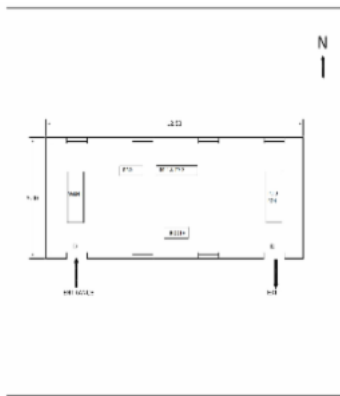

নির্বাচক নিবন্ধন আধিকারিকের স্বাক্ষর

Nazri Naksha

Google Map View

Polling Station Building Front View

Polling Station Front View

Cad View

Key MAP View

1	XWK2294015	নাম : শেখ নিজাম পিতার নাম: শেখ উষমান বাড়ির নং : নং বয়স : 23 লিঙ্গ : পুরুষ	ফটো উপলব্ধ	2	XWK2322717	নাম : আলম সেক পিতার নাম: রহমান সেক বাড়ির নং : এন0078 বয়স : 25 লিঙ্গ : পুরুষ	ফটো উপলব্ধ	3	WB/34/233/495205	নাম : মহ সিরাজউদ্দিন পিতার নাম: মহ ইসুপ বাড়ির নং : n0162 বয়স : 66 লিঙ্গ : পুরুষ	ফটো উপলব্ধ
#2 4	FKP2353365	নাম : আজমেরুন নিসা স্বামীর নাম: আইনুল বাড়ির নং : n0149 বয়স : 41 লিঙ্গ : মহিলা	ফটো উপলব্ধ	#2 5	FKP2353357	নাম : আইনুল সেখ পিতার নাম: আব্দুল বাড়ির নং : দুর্গা মন্দির বয়স : 47 লিঙ্গ : পুরুষ	ফটো উপলব্ধ	6	XWK1697051	নাম : সেক মুনিয়া মায়ের নাম: জৈনা বিবি বাড়ির নং : n0149 বয়স : 37 লিঙ্গ : মহিলা	ফটো উপলব্ধ
7	WB/34/233/495748	নাম : জৈনা বিবি স্বামীর নাম: আব্দুল বাড়ির নং : n0149 বয়স : 66 লিঙ্গ : মহিলা	ফটো উপলব্ধ	8	XWK1270362	নাম : সুলতান শেখ মায়ের নাম: বাশিরন বিবি বাড়ির নং : n0078 বয়স : 37 লিঙ্গ : পুরুষ	ফটো উপলব্ধ	9	FKP2353464	নাম : মারুফা বিবি স্বামীর নাম: সেখ রহমান বাড়ির নং : 134 বয়স : 38 লিঙ্গ : মহিলা	ফটো উপলব্ধ
10	WB/34/233/495469	নাম : বাশিরনবিবি স্বামীর নাম: তাজমহমাদ বাড়ির নং : n0078 বয়স : 75 লিঙ্গ : মহিলা	ফটো উপলব্ধ	11	WB/34/233/495584	নাম : সেখ উসমান পিতার নাম: তাজমহমাদ বাড়ির নং : n0078 বয়স : 55 লিঙ্গ : পুরুষ	ফটো উপলব্ধ	12	WB/34/233/495580	নাম : সাকিলা বিবি স্বামীর নাম: সেখ উসমান বাড়ির নং : n0078 বয়স : 51 লিঙ্গ : মহিলা	ফটো উপলব্ধ
13	WB/34/233/495600	নাম : সেখ রহমান পিতার নাম: তাজমহমাদ বাড়ির নং : n0078 বয়স : 50 লিঙ্গ : পুরুষ	ফটো উপলব্ধ	14	XWK2254837	নাম : সেখ কালাম পিতার নাম: সেখ উষমান বাড়ির নং : নং999 বয়স : 23 লিঙ্গ : পুরুষ	ফটো উপলব্ধ	15	XWK2489441	নাম : সেক ইসলাম পিতার নাম: সেক রহমান বাড়ির নং : এন0078 বয়স : 21 লিঙ্গ : পুরুষ	ফটো উপলব্ধ
16	XWK2537264	নাম : স্ক মনজুর পিতার নাম: স্ক ইনুল বাড়ির নং : এন0149 বয়স : 20 লিঙ্গ : পুরুষ	ফটো উপলব্ধ	17	XWK2093037	নাম : সঙ্গীতা আচার্য স্বামীর নাম: উত্তম আচার্য বাড়ির নং : এন0108 বয়স : 25 লিঙ্গ : মহিলা	ফটো উপলব্ধ	18	XWK1934819	নাম : সৌরভ আচার্য পিতার নাম: শচীনন্দন আচার্য বাড়ির নং : n0111 বয়স : 28 লিঙ্গ : পুরুষ	ফটো উপলব্ধ
19	FKP1166339	নাম : বুলু আচার্য স্বামীর নাম: মনরঞ্জন আচার্য বাড়ির নং : n0108 বয়স : 46 লিঙ্গ : মহিলা	ফটো উপলব্ধ	20	XWK2489995	নাম : পূজা আচার্য পিতার নাম: মনোরঞ্জন আচার্য বাড়ির নং : এন0108 বয়স : 25 লিঙ্গ : মহিলা	ফটো উপলব্ধ	21	FKP1166388	নাম : মনরঞ্জন আচার্য পিতার নাম: গোপাল আচার্য বাড়ির নং : n0108 বয়স : 47 লিঙ্গ : পুরুষ	ফটো উপলব্ধ
22	FKP1166362	নাম : জ্যোতনা আচার্য স্বামীর নাম: শচীনন্দন আচার্য বাড়ির নং : n0111 বয়স : 47 লিঙ্গ : মহিলা	ফটো উপলব্ধ	23	WB/34/233/495098	নাম : শচীনন্দ আচার্য পিতার নাম: শঙ্কর আচার্য বাড়ির নং : n0111 বয়স : 55 লিঙ্গ : পুরুষ	ফটো উপলব্ধ	24	XWK1575166	নাম : চন্দন আচার্য মায়ের নাম: হেমা আচার্য বাড়ির নং : n0112 বয়স : 37 লিঙ্গ : পুরুষ	ফটো উপলব্ধ
25	XWK1697069	নাম : মালতী আচার্য স্বামীর নাম: মিলন আচার্য বাড়ির নং : n0112 বয়স : 33 লিঙ্গ : মহিলা	ফটো উপলব্ধ	26	WB/34/233/495159	নাম : ইলা আচার্য স্বামীর নাম: ডমন আচার্য বাড়ির নং : n0109 বয়স : 56 লিঙ্গ : মহিলা	ফটো উপলব্ধ	27	WB/34/233/495705	নাম : ডমন আচার্য পিতার নাম: তারিনা আচার্য বাড়ির নং : n0109 বয়স : 63 লিঙ্গ : পুরুষ	ফটো উপলব্ধ
28	WB/34/233/495466	নাম : অনিল আচার্য পিতার নাম: গোপাল আচার্য বাড়ির নং : n0108 বয়স : 52 লিঙ্গ : পুরুষ	ফটো উপলব্ধ	29	XWK1445402	নাম : উত্তম আচার্য পিতার নাম: সুকুমার আচার্য বাড়ির নং : n0108 বয়স : 33 লিঙ্গ : পুরুষ	ফটো উপলব্ধ	30	WB/34/233/495158	নাম : কাজল আচার্য স্বামীর নাম: সুকুমার আচার্য বাড়ির নং : n0108 বয়স : 51 লিঙ্গ : মহিলা	ফটো উপলব্ধ