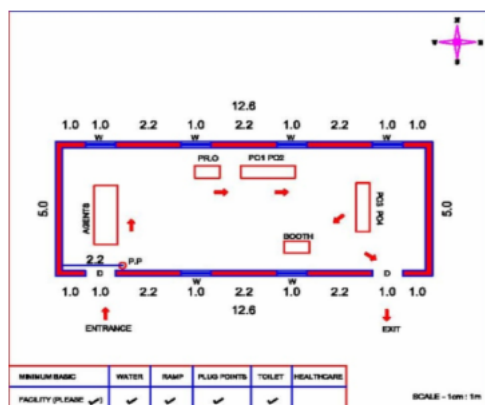

নির্বাচক নিবন্ধন আধিকারিকের স্বাক্ষর

Nazri Naksha

Google Map View

Polling Station Building Front View

Polling Station Front View

Cad View

Key MAP View

1	WB/34/233/507355	ফটো উপলব্ধ	2	FKP1167782	ফটো উপলব্ধ	3	XWK2275543	ফটো উপলব্ধ
নাম : মধুসূদন গরুই পিতার নাম: প্রফুল্ল গরুই বাড়ির নং : n0128 বয়স : 53 লিঙ্গ : পুরুষ			নাম : হাবলুবালা গরুই স্বামীর নাম: প্রফুল্ল গরুই বাড়ির নং : n0129 বয়স : 63 লিঙ্গ : মহিলা			নাম : আনন্দ গাঁরাই পিতার নাম: মধুসূদন গাঁরাই বাড়ির নং : নং128 বয়স : 23 লিঙ্গ : পুরুষ		
4	FKP1781061	ফটো উপলব্ধ	5	FKP1781897	ফটো উপলব্ধ	6	XWK0917435	ফটো উপলব্ধ
নাম : মামনি টুডু স্বামীর নাম: বিজয় টুডু বাড়ির নং : n0019 বয়স : 43 লিঙ্গ : মহিলা			নাম : রুপচাঁদ টুডু পিতার নাম: ক্ষুদিরাম টুডু বাড়ির নং : n0028 বয়স : 42 লিঙ্গ : পুরুষ			নাম : গুরুপদ টুডু পিতার নাম: রুপচাঁদ টুডু বাড়ির নং : n0007 বয়স : 43 লিঙ্গ : পুরুষ		
7	WB/34/233/498541	ফটো উপলব্ধ	8	XWK1698190	ফটো উপলব্ধ	9	XWK1698208	ফটো উপলব্ধ
নাম : আহাদী টুডু স্বামীর নাম: লবীন টুডু বাড়ির নং : n0035 বয়স : 56 লিঙ্গ : মহিলা			নাম : সমীর মুর্মা পিতার নাম: শিবু মুর্মা বাড়ির নং : n0035 বয়স : 33 লিঙ্গ : পুরুষ			নাম : রানী মুর্মা স্বামীর নাম: সমীর মুর্মা বাড়ির নং : n0035 বয়স : 30 লিঙ্গ : মহিলা		
10	XWK2156784	ফটো উপলব্ধ	11	FKP2314748	ফটো উপলব্ধ	12	XWK2286201	ফটো উপলব্ধ
নাম : সাবিমনি টুডু স্বামীর নাম: কালিপদ টুডু বাড়ির নং : n0030 বয়স : 71 লিঙ্গ : মহিলা			নাম : উমেশ হেহ্মম পিতার নাম: দুবাই হেহ্মম বাড়ির নং : 31 বয়স : 61 লিঙ্গ : পুরুষ			নাম : মীনাক্ষী টুডু স্বামীর নাম: সন্তোষ টুডু বাড়ির নং : নং বয়স : 25 লিঙ্গ : মহিলা		
13	XWK2286367	ফটো উপলব্ধ	14	WB/34/233/498429	ফটো উপলব্ধ	15	XWK2473767	ফটো উপলব্ধ
নাম : পরানী টুডু পিতার নাম: বৈদানাথ টুডু বাড়ির নং : নং19 বয়স : 24 লিঙ্গ : মহিলা			নাম : বিজয় টুডু পিতার নাম: ক্ষুদিরাম টুডু বাড়ির নং : n0019 বয়স : 50 লিঙ্গ : পুরুষ			নাম : সুরেশ টুডু পিতার নাম: চৈতন টুডু বাড়ির নং : এন0114 বয়স : 21 লিঙ্গ : পুরুষ		
16	XWK0917484	ফটো উপলব্ধ	17	XWK1863802	ফটো উপলব্ধ	18	XWK1863786	ফটো উপলব্ধ
নাম : বাসুদেব টুডু পিতার নাম: শ্রীনাথ টুডু বাড়ির নং : n0013 বয়স : 36 লিঙ্গ : পুরুষ			নাম : লখু টুডু পিতার নাম: লবীন টুডু বাড়ির নং : n0035 বয়স : 28 লিঙ্গ : পুরুষ			নাম : লবকিশোর টুডু পিতার নাম: ভূষণ টুডু বাড়ির নং : n0014 বয়স : 30 লিঙ্গ : পুরুষ		
19	XWK1863745	ফটো উপলব্ধ	20	WB/34/233/498514	ফটো উপলব্ধ	21	FKP2128551	ফটো উপলব্ধ
নাম : নীপু টুডু স্বামীর নাম: বাসুদেব টুডু বাড়ির নং : n0013 বয়স : 32 লিঙ্গ : মহিলা			নাম : আনন্দ টুডু পিতার নাম: গোপাল টুডু বাড়ির নং : n0022 বয়স : 54 লিঙ্গ : পুরুষ			নাম : ফলমনি টুডু স্বামীর নাম: ভূষণ টুডু বাড়ির নং : n0014 বয়স : 49 লিঙ্গ : মহিলা		
22	WB/34/233/498351	ফটো উপলব্ধ	23	FKP2188241	ফটো উপলব্ধ	24	WB/34/233/498284	ফটো উপলব্ধ
নাম : ভূষণ টুডু পিতার নাম: চুনারাম টুডু বাড়ির নং : n0014 বয়স : 53 লিঙ্গ : পুরুষ			নাম : ছাতামনি টুডু স্বামীর নাম: সত্য টুডু বাড়ির নং : n0014 বয়স : 41 লিঙ্গ : মহিলা			নাম : সত্য টুডু পিতার নাম: চুনারাম টুডু বাড়ির নং : n0014 বয়স : 49 লিঙ্গ : পুরুষ		
25	XWK0917369	ফটো উপলব্ধ	26	XWK1270628	ফটো উপলব্ধ	27	FKP2188258	ফটো উপলব্ধ
নাম : রঞ্জিত টুডু মায়ের নাম: সম্বরী টুডু বাড়ির নং : n0029 বয়স : 37 লিঙ্গ : পুরুষ			নাম : পুতুল টুডু স্বামীর নাম: অজিত টুডু বাড়ির নং : n0029 বয়স : 35 লিঙ্গ : মহিলা			নাম : অজিত টুডু পিতার নাম: ফুচু টুডু বাড়ির নং : n0029 বয়স : 39 লিঙ্গ : পুরুষ		
28	XWK1770692	ফটো উপলব্ধ	29	XWK1576461	ফটো উপলব্ধ	30	FKP2380137	ফটো উপলব্ধ
নাম : নবীন হেহ্মম পিতার নাম: সুনারাম হেহ্মম বাড়ির নং : n0028 বয়স : 29 লিঙ্গ : পুরুষ			নাম : আরতী টুডু স্বামীর নাম: রুপচাঁদ টুডু বাড়ির নং : n0028 বয়স : 35 লিঙ্গ : মহিলা			নাম : অনিতা হেহ্মম স্বামীর নাম: পূর্ণচন্দ্র হেহ্মম বাড়ির নং : n0028 বয়স : 37 লিঙ্গ : মহিলা		