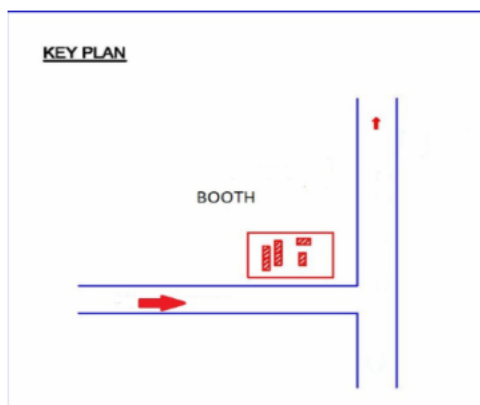

Key MAP View