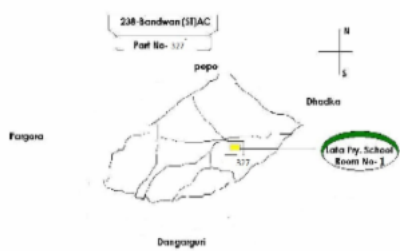

Nazri Naksha