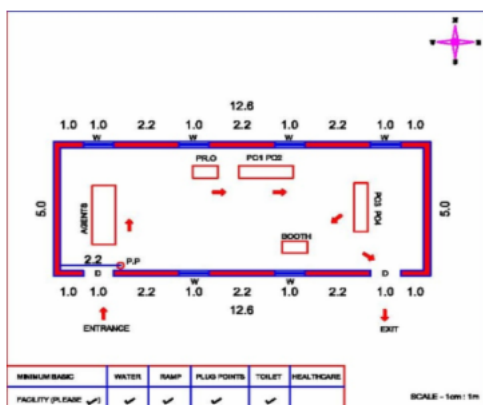

নির্বাচক নিবন্ধন আধিকারিকের স্বাক্ষর

Nazri Naksha

Google Map View

Polling Station Building Front View

Polling Station Front View

Cad View

Key MAP View

1 নাম : কমলা গরুই স্বামীর নাম: ভৃষণচন্দ্র গরুই বাড়ির নং : n0004 বয়স : 73 লিঙ্গ : মহিলা	XWK2209021 ফটো উপলব্ধ	2 নাম : অমিতা গরুই স্বামীর নাম: কিশোর গরুই বাড়ির নং : নং 00004 বয়স : 24 লিঙ্গ : মহিলা	XWK2392330 ফটো উপলব্ধ	3 নাম : জ্যোতি গরুই পিতার নাম: ধীরেন গরুই বাড়ির নং : n0011 বয়স : 29 লিঙ্গ : পুরুষ	XWK1864651 ফটো উপলব্ধ
4 নাম : কাশীনাথ গরুই পিতার নাম: লালমোহন গরুই বাড়ির নং : n0014 বয়স : 69 লিঙ্গ : পুরুষ	XWK2157790 ফটো উপলব্ধ	5 নাম : রাজকুমার গরুই পিতার নাম: মিহির কুমার গরুই বাড়ির নং : নং 004 বয়স : 23 লিঙ্গ : পুরুষ	XWK2238285 ফটো উপলব্ধ	6 নাম : নুপেন্দ্রনাথ গরুই পিতার নাম: ভোলানাথ গরুই বাড়ির নং : n0015 বয়স : 61 লিঙ্গ : পুরুষ	XWK2504652 ফটো উপলব্ধ
7 নাম : তনিমা গরুই পিতার নাম: নুপেন্দ্রনাথ গরুই বাড়ির নং : n0015 বয়স : 32 লিঙ্গ : মহিলা	XWK1446285 ফটো উপলব্ধ	8 নাম : কৌশিক গরুই পিতার নাম: নুপেন্দ্রনাথ গরুই বাড়ির নং : n0015 বয়স : 29 লিঙ্গ : পুরুষ	XWK1771294 ফটো উপলব্ধ	9 নাম : কবিতা গরুই পিতার নাম: মিহির কুমার গরুই বাড়ির নং : n0004 বয়স : 28 লিঙ্গ : মহিলা	XWK1949742 ফটো উপলব্ধ
10 নাম : মঞ্জু গরুই স্বামীর নাম: অজিত বরন গরুই বাড়ির নং : n0004 বয়স : 51 লিঙ্গ : মহিলা	WB/34/233/507160 ফটো উপলব্ধ	11 নাম : মিহির কুমার গরুই পিতার নাম: ভৃষণ চন্দ্র গরুই বাড়ির নং : n0004 বয়স : 49 লিঙ্গ : পুরুষ	WB/34/233/507154 ফটো উপলব্ধ	12 নাম : পুতুল গরুই স্বামীর নাম: মিহির কুমার গরুই বাড়ির নং : n0004 বয়স : 48 লিঙ্গ : মহিলা	FKP1216399 ফটো উপলব্ধ
13 নাম : প্রদীপ গরুই পিতার নাম: নারায়ণ চন্দ্র গরুই বাড়ির নং : n0031 বয়স : 35 লিঙ্গ : পুরুষ	XWK1011485 ফটো উপলব্ধ	14 নাম : সোনামনি গরুই স্বামীর নাম: বিষ্ণু গরুই বাড়ির নং : n0011 বয়স : 27 লিঙ্গ : মহিলা	XWK1936053 ফটো উপলব্ধ	15 নাম : চৈতালী গরুই স্বামীর নাম: প্রদীপ গরুই বাড়ির নং : n0031 বয়স : 31 লিঙ্গ : মহিলা	XWK1699313 ফটো উপলব্ধ
16 নাম : মাধুরীরাণী গরুই স্বামীর নাম: নারায়ণ গরুই বাড়ির নং : n0031 বয়স : 55 লিঙ্গ : মহিলা	WB/34/233/507163 ফটো উপলব্ধ	17 নাম : সীমারানি গরুই স্বামীর নাম: নুপেন্দ্রনাথ গরুই বাড়ির নং : এন0015 বয়স : 48 লিঙ্গ : মহিলা	XWK2129781 ফটো উপলব্ধ	18 নাম : কম্পনা গরুই স্বামীর নাম: কাশীনাথ গরুই বাড়ির নং : n0014 বয়স : 59 লিঙ্গ : মহিলা	FKP1169184 ফটো উপলব্ধ
19 নাম : মালা গরুই স্বামীর নাম: নীল কমল গরুই বাড়ির নং : সি/ও নীল কমল গরুই বয়স : 30 লিঙ্গ : মহিলা	XWK1699206 ফটো উপলব্ধ	20 নাম : নীল কমল গরুই পিতার নাম: কাশীনাথ গরুই বাড়ির নং : এন0014 বয়স : 42 লিঙ্গ : পুরুষ	FKP2132579 ফটো উপলব্ধ	21 নাম : নারায়ণচন্দ্র গরুই পিতার নাম: কালিপদ গরুই বাড়ির নং : n0031 বয়স : 59 লিঙ্গ : পুরুষ	XWK2423473 ফটো উপলব্ধ
22 নাম : ঠাকুরদাস গরুই পিতার নাম: মেথর গরুই বাড়ির নং : n0142 বয়স : 36 লিঙ্গ : পুরুষ	XWK1271600 ফটো উপলব্ধ	23 নাম : আদরী গরুই স্বামীর নাম: দুলাল গরুই বাড়ির নং : n0105 বয়স : 56 লিঙ্গ : মহিলা	XWK2120509 ফটো উপলব্ধ	24 নাম : শ্যামাপদ গরুই পিতার নাম: দুলাল গরুই বাড়ির নং : n0105 বয়স : 36 লিঙ্গ : পুরুষ	XWK1271907 ফটো উপলব্ধ
25 নাম : দুলাল গরুই পিতার নাম: মনসারাম গরুই বাড়ির নং : n0105 বয়স : 61 লিঙ্গ : পুরুষ	XWK2120491 ফটো উপলব্ধ	26 নাম : কিশোর গরুই পিতার নাম: অজিত গরুই বাড়ির নং : n0004 বয়স : 32 লিঙ্গ : পুরুষ	XWK1577782 ফটো উপলব্ধ	27 নাম : ধীরেন গরুই পিতার নাম: শিব গরুই বাড়ির নং : n0011 বয়স : 63 লিঙ্গ : পুরুষ	XWK2333102 ফটো উপলব্ধ
28 নাম : বিষ্ণু গরুই পিতার নাম: ধীরেন গরুই বাড়ির নং : n0011 বয়স : 31 লিঙ্গ : পুরুষ	XWK1577816 ফটো উপলব্ধ	29 নাম : বিজয় গরুই পিতার নাম: ধীরেন্দ্র নাথ গরুই বাড়ির নং : n0011 বয়স : 38 লিঙ্গ : পুরুষ	FKP2354454 ফটো উপলব্ধ	30 নাম : কল্যাণী গরুই স্বামীর নাম: বিজয় গরুই বাড়ির নং : n0011 বয়স : 32 লিঙ্গ : মহিলা	XWK1699255 ফটো উপলব্ধ