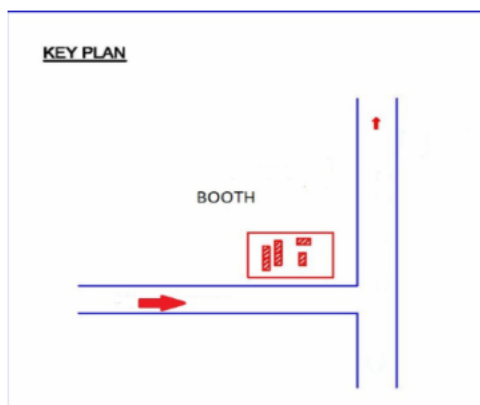

নির্বাচক নিবন্ধন আধিকারিকের স্বাক্ষর

Nazri Naksha

Google Map View

Polling Station Building Front View

Polling Station Front View

Cad View

Key MAP View

1 নাম : শ্যামাপদ কর্মকার পিতার নাম: হরি কর্মকার বাড়ির নং : নং 85 বয়স : 23 লিঙ্গ : পুরুষ	XWK2308765 ফটো উপলব্ধ	2 নাম : বাসন্তী কর্মকার স্বামীর নাম: হরি কর্মকার বাড়ির নং : n0091 বয়স : 50 লিঙ্গ : মহিলা	FKP2188852 ফটো উপলব্ধ	3 নাম : তারাপদ কর্মকার পিতার নাম: হরি কর্মকার বাড়ির নং : নং 85 বয়স : 23 লিঙ্গ : পুরুষ	XWK2308872 ফটো উপলব্ধ
4 নাম : কর্ন সিং পিতার নাম: রবীন্দ্রনাথ সিং বাড়ির নং : এন0002 বয়স : 20 লিঙ্গ : পুরুষ	XWK2584183 ফটো উপলব্ধ	5 নাম : হরি কর্মকার পিতার নাম: গোপাল কর্মকার বাড়ির নং : n0085 বয়স : 55 লিঙ্গ : পুরুষ	FKP2188845 ফটো উপলব্ধ	6 নাম : গুরুপদ কর্মকার পিতার নাম: শ্রীহরি কর্মকার বাড়ির নং : n0085 বয়স : 29 লিঙ্গ : পুরুষ	XWK1771757 ফটো উপলব্ধ
7 নাম : কিরণী কর্মকার পিতার নাম: গোপাল কর্মকার বাড়ির নং : n0092 বয়স : 60 লিঙ্গ : মহিলা	FKP2188860 ফটো উপলব্ধ	8 নাম : কালিপদ হেম্বম পিতার নাম: ডাঠু হেম্বম বাড়ির নং : n0092 বয়স : 42 লিঙ্গ : পুরুষ	FKP2135598 ফটো উপলব্ধ	9 নাম : শুকুরমনি হেমব্রম স্বামীর নাম: কালিপদ হেমব্রম বাড়ির নং : n0092 বয়স : 38 লিঙ্গ : মহিলা	XWK1446699 ফটো উপলব্ধ
10 নাম : শেফালী কর্মকার স্বামীর নাম: গুরুপদ কর্মকার বাড়ির নং : n0085 বয়স : 27 লিঙ্গ : মহিলা	XWK1984996 ফটো উপলব্ধ	11 নাম : লাইলা খাতুন পিতার নাম: করিম মিঞা শেখ বাড়ির নং : n0059 বয়স : 36 লিঙ্গ : মহিলা	XWK1272731 ফটো উপলব্ধ	12 নাম : সুন্দরী টুডু স্বামীর নাম: শ্রীনাথ টুডু বাড়ির নং : n0004 বয়স : 40 লিঙ্গ : মহিলা	FKP2135523 ফটো উপলব্ধ
13 নাম : শ্রীনাথ টুডু পিতার নাম: সীতারাম টুডু বাড়ির নং : n0005 বয়স : 41 লিঙ্গ : পুরুষ	FKP2135531 ফটো উপলব্ধ	14 নাম : কুনামী টুডু পিতার নাম: শ্রীনাথ টুডু বাড়ির নং : এন0005 বয়স : 22 লিঙ্গ : মহিলা	XWK2589943 ফটো উপলব্ধ	15 নাম : শকুরমনি টুডু স্বামীর নাম: জহরলাল টুডু বাড়ির নং : n0078 বয়স : 38 লিঙ্গ : মহিলা	XWK1272889 ফটো উপলব্ধ
16 নাম : রুপী টুডু স্বামীর নাম: জুকু টুডু বাড়ির নং : n0084 বয়স : 71 লিঙ্গ : মহিলা	WB/34/233/510176 ফটো উপলব্ধ	17 নাম : শুনারাম টুডু পিতার নাম: জুকু টুডু বাড়ির নং : n0084 বয়স : 49 লিঙ্গ : পুরুষ	FKP2133833 ফটো উপলব্ধ	18 নাম : কমলী টুডু স্বামীর নাম: শুনারাম টুডু বাড়ির নং : n0084 বয়স : 46 লিঙ্গ : মহিলা	FKP2316313 ফটো উপলব্ধ
19 নাম : লক্ষন টুডু পিতার নাম: জুকু টুডু বাড়ির নং : n0084 বয়স : 41 লিঙ্গ : পুরুষ	FKP2354538 ফটো উপলব্ধ	20 নাম : বিমল টুডু মায়ের নাম: রুপী টুডু বাড়ির নং : n0084 বয়স : 33 লিঙ্গ : পুরুষ	XWK1771575 ফটো উপলব্ধ	21 নাম : নিমাই টুডু পিতার নাম: ভঙ্গরাম টুডু বাড়ির নং : n0086 বয়স : 40 লিঙ্গ : পুরুষ	FKP2135515 ফটো উপলব্ধ
22 নাম : সারথী টুডু স্বামীর নাম: নিমাই টুডু বাড়ির নং : n0086 বয়স : 40 লিঙ্গ : মহিলা	FKP2354553 ফটো উপলব্ধ	23 নাম : সময় টুডু পিতার নাম: রুপী টুডু বাড়ির নং : n0084 বয়স : 28 লিঙ্গ : পুরুষ	XWK1936392 ফটো উপলব্ধ	24 নাম : পাঁচু টুডু পিতার নাম: ভঙ্গরাম টুডু বাড়ির নং : n0086 বয়স : 40 লিঙ্গ : পুরুষ	FKP2354546 ফটো উপলব্ধ
25 নাম : ভঙ্গরাম টুডু পিতার নাম: শুকু টুডু বাড়ির নং : n0086 বয়স : 66 লিঙ্গ : পুরুষ	WB/34/233/510628 ফটো উপলব্ধ	26 নাম : কেশরী টুডু স্বামীর নাম: ভঙ্গরাম টুডু বাড়ির নং : n0086 বয়স : 61 লিঙ্গ : মহিলা	WB/34/233/510629 ফটো উপলব্ধ	27 নাম : রবী টুডু পিতার নাম: ভঙ্গরাম টুডু বাড়ির নং : n0086 বয়স : 47 লিঙ্গ : পুরুষ	XWK1272707 ফটো উপলব্ধ
28 নাম : শিকার টুডু পিতার নাম: ভঙ্গরাম টুডু বাড়ির নং : n0086 বয়স : 37 লিঙ্গ : পুরুষ	XWK1272715 ফটো উপলব্ধ	29 নাম : ডেল্টা টুডু স্বামীর নাম: মুচিরাম টুডু বাড়ির নং : n0078 বয়স : 64 লিঙ্গ : মহিলা	XWK2325363 ফটো উপলব্ধ	30 নাম : ছোটপুদু টুডু স্বামীর নাম: শুনারাম টুডু বাড়ির নং : নং 084 বয়স : 48 লিঙ্গ : মহিলা	XWK2108314 ফটো উপলব্ধ