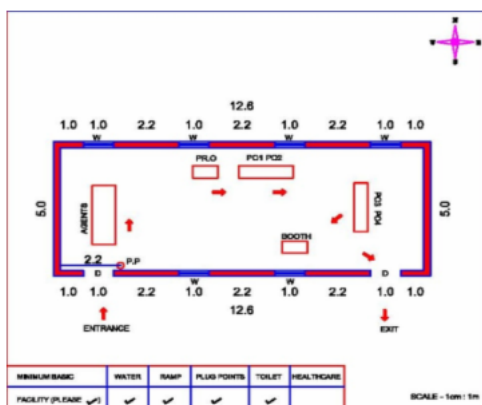

নির্বাচক নিবন্ধন আধিকারিকের স্বাক্ষর

Nazri Naksha

Google Map View

Polling Station Building Front View

Polling Station Front View

Cad View

Key MAP View

1 নাম : শ্যামাপদ কর্মকার পিতার নাম: হরি কর্মকার বাড়ির নং : নং 85 বয়স : 23 লিঙ্গ : পুরুষ	XWK2308765 ফটো উপলব্ধ	2 নাম : বাসন্তী কর্মকার স্বামীর নাম: হরি কর্মকার বাড়ির নং : n0091 বয়স : 50 লিঙ্গ : মহিলা	FKP2188852 ফটো উপলব্ধ	3 নাম : তারাপদ কর্মকার পিতার নাম: হরি কর্মকার বাড়ির নং : নং 85 বয়স : 23 লিঙ্গ : পুরুষ	XWK2308872 ফটো উপলব্ধ
4 নাম : কর্ন সিং পিতার নাম: রবীন্দ্রনাথ সিং বাড়ির নং : এন0002 বয়স : 20 লিঙ্গ : পুরুষ	XWK2584183 ফটো উপলব্ধ	5 নাম : হরি কর্মকার পিতার নাম: গোপাল কর্মকার বাড়ির নং : n0085 বয়স : 55 লিঙ্গ : পুরুষ	FKP2188845 ফটো উপলব্ধ	6 নাম : গুরুপদ কর্মকার পিতার নাম: শ্রীহরি কর্মকার বাড়ির নং : n0085 বয়স : 29 লিঙ্গ : পুরুষ	XWK1771757 ফটো উপলব্ধ
7 নাম : কিরণী কর্মকার পিতার নাম: গোপাল কর্মকার বাড়ির নং : n0092 বয়স : 60 লিঙ্গ : মহিলা	FKP2188860 ফটো উপলব্ধ	8 নাম : কালিপদ হেম্বম পিতার নাম: ডাঠু হেম্বম বাড়ির নং : n0092 বয়স : 42 লিঙ্গ : পুরুষ	FKP2135598 ফটো উপলব্ধ	9 নাম : শুকুরমনি হেমব্রম স্বামীর নাম: কালিপদ হেমব্রম বাড়ির নং : n0092 বয়স : 38 লিঙ্গ : মহিলা	XWK1446699 ফটো উপলব্ধ
10 নাম : শেফালী কর্মকার স্বামীর নাম: গুরুপদ কর্মকার বাড়ির নং : n0085 বয়স : 27 লিঙ্গ : মহিলা	XWK1984996 ফটো উপলব্ধ	11 নাম : লাইলা খাতুন পিতার নাম: করিম মিঞা শেখ বাড়ির নং : n0059 বয়স : 36 লিঙ্গ : মহিলা	XWK1272731 ফটো উপলব্ধ	12 নাম : সুন্দরী টুডু স্বামীর নাম: শ্রীনাথ টুডু বাড়ির নং : n0004 বয়স : 40 লিঙ্গ : মহিলা	FKP2135523 ফটো উপলব্ধ
13 নাম : শ্রীনাথ টুডু পিতার নাম: সীতারাম টুডু বাড়ির নং : n0005 বয়স : 41 লিঙ্গ : পুরুষ	FKP2135531 ফটো উপলব্ধ	14 নাম : কুনামী টুডু পিতার নাম: শ্রীনাথ টুডু বাড়ির নং : এন0005 বয়স : 22 লিঙ্গ : মহিলা	XWK2589943 ফটো উপলব্ধ	15 নাম : শকুরমনি টুডু স্বামীর নাম: জহরলাল টুডু বাড়ির নং : n0078 বয়স : 38 লিঙ্গ : মহিলা	XWK1272889 ফটো উপলব্ধ
16 নাম : রুপী টুডু স্বামীর নাম: জুকু টুডু বাড়ির নং : n0084 বয়স : 71 লিঙ্গ : মহিলা	WB/34/233/510176 ফটো উপলব্ধ	17 নাম : শুনারাম টুডু পিতার নাম: জুকু টুডু বাড়ির নং : n0084 বয়স : 49 লিঙ্গ : পুরুষ	FKP2133833 ফটো উপলব্ধ	18 নাম : কমলী টুডু স্বামীর নাম: শুনারাম টুডু বাড়ির নং : n0084 বয়স : 46 লিঙ্গ : মহিলা	FKP2316313 ফটো উপলব্ধ
19 নাম : লক্ষন টুডু পিতার নাম: জুকু টুডু বাড়ির নং : n0084 বয়স : 41 লিঙ্গ : পুরুষ	FKP2354538 ফটো উপলব্ধ	20 নাম : বিমল টুডু মায়ের নাম: রুপী টুডু বাড়ির নং : n0084 বয়স : 33 লিঙ্গ : পুরুষ	XWK1771575 ফটো উপলব্ধ	21 নাম : নিমাই টুডু পিতার নাম: ভঙ্গরাম টুডু বাড়ির নং : n0086 বয়স : 40 লিঙ্গ : পুরুষ	FKP2135515 ফটো উপলব্ধ
22 নাম : সারথী টুডু স্বামীর নাম: নিমাই টুডু বাড়ির নং : n0086 বয়স : 40 লিঙ্গ : মহিলা	FKP2354553 ফটো উপলব্ধ	23 নাম : সময় টুডু পিতার নাম: রুপী টুডু বাড়ির নং : n0084 বয়স : 28 লিঙ্গ : পুরুষ	XWK1936392 ফটো উপলব্ধ	24 নাম : পাঁচু টুডু পিতার নাম: ভঙ্গরাম টুডু বাড়ির নং : n0086 বয়স : 40 লিঙ্গ : পুরুষ	FKP2354546 ফটো উপলব্ধ
25 নাম : ভঙ্গরাম টুডু পিতার নাম: শুকু টুডু বাড়ির নং : n0086 বয়স : 66 লিঙ্গ : পুরুষ	WB/34/233/510628 ফটো উপলব্ধ	26 নাম : কেশরী টুডু স্বামীর নাম: ভঙ্গরাম টুডু বাড়ির নং : n0086 বয়স : 61 লিঙ্গ : মহিলা	WB/34/233/510629 ফটো উপলব্ধ	27 নাম : রবী টুডু পিতার নাম: ভঙ্গরাম টুডু বাড়ির নং : n0086 বয়স : 47 লিঙ্গ : পুরুষ	XWK1272707 ফটো উপলব্ধ
28 নাম : শিকার টুডু পিতার নাম: ভঙ্গরাম টুডু বাড়ির নং : n0086 বয়স : 37 লিঙ্গ : পুরুষ	XWK1272715 ফটো উপলব্ধ	29 নাম : ডেল্টা টুডু স্বামীর নাম: মুচিরাম টুডু বাড়ির নং : n0078 বয়স : 64 লিঙ্গ : মহিলা	XWK2325363 ফটো উপলব্ধ	30 নাম : ছোটপুদু টুডু স্বামীর নাম: শুনারাম টুডু বাড়ির নং : নং 084 বয়স : 48 লিঙ্গ : মহিলা	XWK2108314 ফটো উপলব্ধ