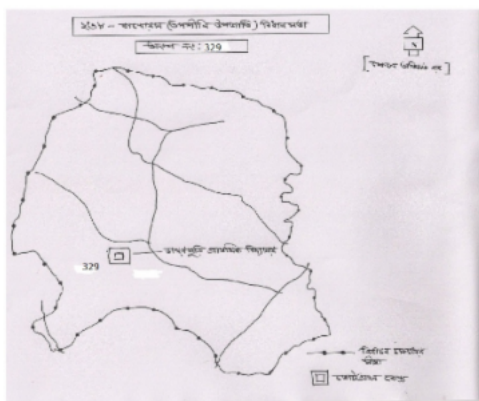

Nazri Naksha