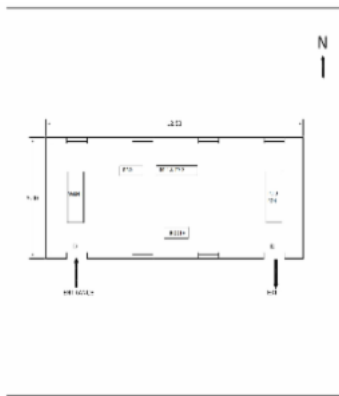

নির্বাচক নিবন্ধন আধিকারিকের স্বাক্ষর

Nazri Naksha

Google Map View

Polling Station Building Front View

Polling Station Front View

Cad View

Key MAP View

1 নাম : মালিনী কিস্কু পিতার নাম: যাকোব কিস্কু বাড়ির নং : নং72 বয়স : 24 লিঙ্গ : মহিলা	XWK2244838 ফটো উপলব্ধ	2 নাম : জবা কিস্কু স্বামীর নাম: অশ্বিনী কিস্কু বাড়ির নং : এন0092 বয়স : 22 লিঙ্গ : মহিলা	XWK2460731 ফটো উপলব্ধ	3 নাম : দিপালী টুডু পিতার নাম: রবি টুডু বাড়ির নং : এন0068 বয়স : 35 লিঙ্গ : মহিলা	XWK2085561 ফটো উপলব্ধ
4 নাম : হপন কিস্কু পিতার নাম: জহরলাল কিস্কু বাড়ির নং : n0053 বয়স : 29 লিঙ্গ : পুরুষ	XWK1865922 ফটো উপলব্ধ	5 নাম : বাবলু কিস্কু পিতার নাম: জহরলাল কিস্কু বাড়ির নং : এন0053 বয়স : 26 লিঙ্গ : পুরুষ	XWK2042299 ফটো উপলব্ধ	6 নাম : সহদেব কিস্কু পিতার নাম: দুলু কিস্কু বাড়ির নং : n0016 বয়স : 76 লিঙ্গ : পুরুষ	XWK1999606 ফটো উপলব্ধ
7 নাম : শেফালী টুডু স্বামীর নাম: বিজয় টুডু বাড়ির নং : n0068 বয়স : 36 লিঙ্গ : মহিলা	XWK0944215 ফটো উপলব্ধ	8 নাম : শিবশঙ্কর কিস্কু পিতার নাম: শম্ভু কিস্কু বাড়ির নং : n0087 বয়স : 52 লিঙ্গ : পুরুষ	FKP1150515 ফটো উপলব্ধ	9 নাম : জয়নাল কিস্কু পিতার নাম: রমজান কিস্কু বাড়ির নং : n0085 বয়স : 39 লিঙ্গ : পুরুষ	FKP2355196 ফটো উপলব্ধ
10 নাম : লেবু কিস্কু স্বামীর নাম: শম্ভু কিস্কু বাড়ির নং : n0087 বয়স : 85 লিঙ্গ : মহিলা	WB/34/233/519118 ফটো উপলব্ধ	11 নাম : জননী কিস্কু স্বামীর নাম: গুরুচরন কিস্কু বাড়ির নং : n0087 বয়স : 50 লিঙ্গ : মহিলা	FKP1217553 ফটো উপলব্ধ	12 নাম : সরলা কিস্কু স্বামীর নাম: শিবশংকর কিস্কু বাড়ির নং : n0087 বয়স : 44 লিঙ্গ : মহিলা	FKP1829746 ফটো উপলব্ধ
13 নাম : রাসমনি কিস্কু পিতার নাম: পিরু কিস্কু বাড়ির নং : n0092 বয়স : 69 লিঙ্গ : মহিলা	WB/34/233/519200 ফটো উপলব্ধ	14 নাম : যাকোব কিস্কু পিতার নাম: পিরু কিস্কু বাড়ির নং : n0092 বয়স : 57 লিঙ্গ : পুরুষ	WB/34/233/519093 ফটো উপলব্ধ	15 নাম : নিলীমা কিস্কু স্বামীর নাম: যাকোব কিস্কু বাড়ির নং : n0092 বয়স : 50 লিঙ্গ : মহিলা	WB/34/233/519143 ফটো উপলব্ধ
16 নাম : পাভেল কিস্কু পিতার নাম: দুলাল কিস্কু বাড়ির নং : n0092 বয়স : 34 লিঙ্গ : পুরুষ	XWK1447309 ফটো উপলব্ধ	17 নাম : রানীবালা কিস্কু স্বামীর নাম: দুলাল কিস্কু বাড়ির নং : n0104 বয়স : 61 লিঙ্গ : মহিলা	WB/34/233/519006 ফটো উপলব্ধ	18 নাম : পরিমল কিস্কু পিতার নাম: গুরু চরণ কিস্কু বাড়ির নং : নং 0087 বয়স : 23 লিঙ্গ : পুরুষ	XWK2244762 ফটো উপলব্ধ
19 নাম : গুরুচরন কিস্কু পিতার নাম: শম্ভু কিস্কু বাড়ির নং : n0087 বয়স : 54 লিঙ্গ : পুরুষ	XWK2422830 ফটো উপলব্ধ	20 নাম : রবি টুডু পিতার নাম: বেদ্যনাথ টুডু বাড়ির নং : n0068 বয়স : 70 লিঙ্গ : পুরুষ	WB/34/233/519014 ফটো উপলব্ধ	21 নাম : রূপী টুডু স্বামীর নাম: রবি টুডু বাড়ির নং : n0068 বয়স : 66 লিঙ্গ : মহিলা	WB/34/233/519027 ফটো উপলব্ধ
22 নাম : বিজয় টুডু পিতার নাম: রবি টুডু বাড়ির নং : n0068 বয়স : 39 লিঙ্গ : পুরুষ	FKP2189363 ফটো উপলব্ধ	23 নাম : রাকিনী কিস্কু স্বামীর নাম: পাভেল কিস্কু বাড়ির নং : নং 92 বয়স : 27 লিঙ্গ : মহিলা	XWK2264067 ফটো উপলব্ধ	24 নাম : শিবানী কিস্কু স্বামীর নাম: জয়নাল কিস্কু বাড়ির নং : n0085 বয়স : 27 লিঙ্গ : মহিলা	XWK1950021 ফটো উপলব্ধ
25 নাম : অশ্বিনী কিস্কু পিতার নাম: যাকোব কিস্কু বাড়ির নং : n0092 বয়স : 28 লিঙ্গ : পুরুষ	XWK1936723 ফটো উপলব্ধ	26 নাম : সমিতা কিস্কু স্বামীর নাম: আনন্দ কিস্কু বাড়ির নং : n0016 বয়স : 41 লিঙ্গ : মহিলা	FKP2355188 ফটো উপলব্ধ	27 নাম : আনন্দ কিস্কু পিতার নাম: সহদেব কিস্কু বাড়ির নং : n0016 বয়স : 40 লিঙ্গ : পুরুষ	FKP2189330 ফটো উপলব্ধ
28 নাম : জহরলাল কিস্কু পিতার নাম: গোবিন্দ কিস্কু বাড়ির নং : n0053 বয়স : 55 লিঙ্গ : পুরুষ	WB/34/233/519303 ফটো উপলব্ধ	29 নাম : জীরামনি কিস্কু অন্যান্য: সহদেব কিস্কু বাড়ির নং : এন0053 বয়স : 71 লিঙ্গ : মহিলা	XWK2412674 ফটো উপলব্ধ	30 নাম : ছায়া কিস্কু পিতার নাম: জহরলাল কিস্কু বাড়ির নং : এন0053 বয়স : 22 লিঙ্গ : মহিলা	XWK2574895 ফটো উপলব্ধ