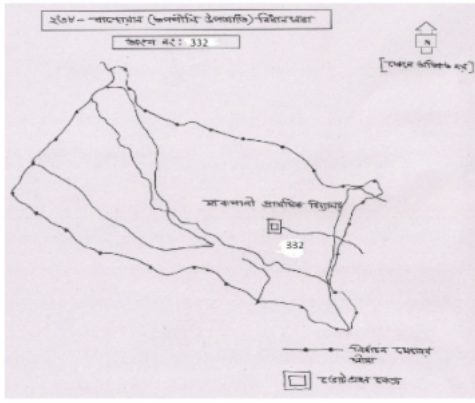

Nazri Naksha