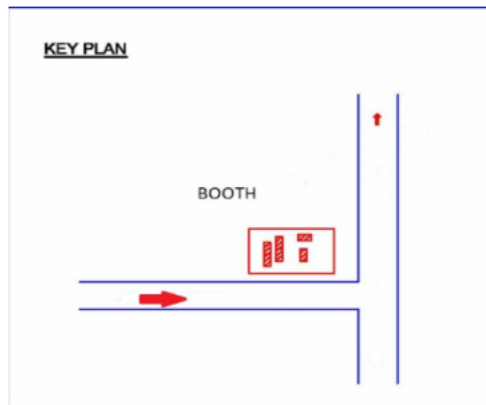

নির্বাচক নিবন্ধন আধিকারিকের স্বাক্ষর

Nazri Naksha

Google Map View

Polling Station Building Front View

Polling Station Front View

Cad View

Key MAP View

বিধানসভা নির্বাচনক্ষেত্রের নং, নাম : 238-বাদ্দোয়ান
ভাগ নং, নাম : 1-ময়রা,মাহাতো,কুমার,লায়া,কেঁদপাড়া,হৈসেলঘুট