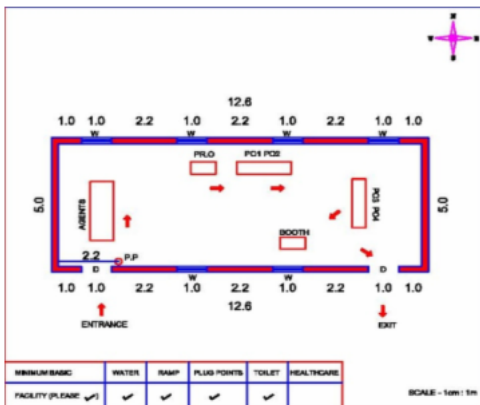

নির্বাচক নিবন্ধন আধিকারিকের স্বাক্ষর

Nazri Naksha

Google Map View

Polling Station Building Front View

Polling Station Front View

Cad View

Key MAP View

বিধানসভা নির্বাচনক্ষেত্রের নং, নাম : 238-বাদ্দোয়ান
ভাগ নং, নাম : 1-ময়রা,মাহাতো,কুমার,লায়া,কেঁদপাড়া,হৈসেলঘুট