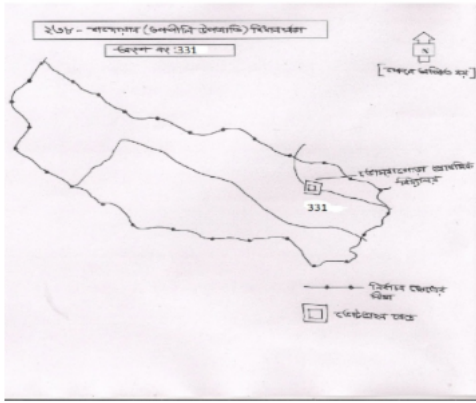

নির্বাচক নিবন্ধন আধিকারিকের স্বাক্ষর

Nazri Naksha

Google Map View

Polling Station Building Front View

Polling Station Front View

Cad View

Key MAP View

বিধানসভা নির্বাচনক্ষেত্রের নং, নাম : 238-বাদ্দোয়ান
ভাগ নং, নাম : 1-ময়রা,মাহাতো,কুমার,লায়া,কেঁদপাড়া,হৈসেলঘুট