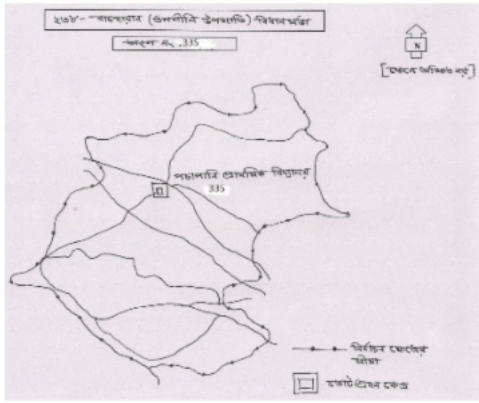

Nazri Naksha