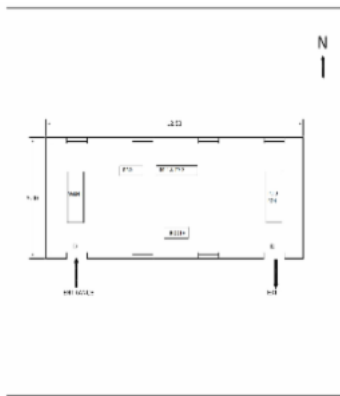

নির্বাচক নিবন্ধন আধিকারিকের স্বাক্ষর

Nazri Naksha

Google Map View

Polling Station Building Front View

Polling Station Front View

Cad View

Key MAP View

1	FKP0767574	নাম : গুলাপী কর্মকার স্বামীর নাম: কালিপদ কর্মকার বাড়ির নং : n0001 বয়স : 53 লিঙ্গ : মহিলা	ফটো উপলব্ধ	2	FKP0767566	নাম : কাথিদিদ কর্মকার পিতার নাম: ফুলচাঁদ কর্মকার বাড়ির নং : 1 বয়স : 59 লিঙ্গ : পুরুষ	ফটো উপলব্ধ	3	XWK2283372	নাম : আদিত্য কর্মকার পিতার নাম: কালিপদ কর্মকার বাড়ির নং : নং1 বয়স : 23 লিঙ্গ : পুরুষ	ফটো উপলব্ধ
4	XWK2279354	নাম : পবিত্র কিকু পিতার নাম: হারাধন কিকু বাড়ির নং : নং201 বয়স : 23 লিঙ্গ : পুরুষ	ফটো উপলব্ধ	5	FKP1169903	নাম : সুরজমনি মূর্মু স্বামীর নাম: আলাউদ্দিন মূর্মু বাড়ির নং : n0036 বয়স : 40 লিঙ্গ : মহিলা	ফটো উপলব্ধ	6	FKP2142107	নাম : আলাউদ্দিন মূর্মু পিতার নাম: হপনা মূর্মু বাড়ির নং : n0036 বয়স : 54 লিঙ্গ : পুরুষ	ফটো উপলব্ধ
7	XWK1012038	নাম : সুকুনাথ টুডু পিতার নাম: ঢাঙ্গা টুডু বাড়ির নং : n0006 বয়স : 38 লিঙ্গ : পুরুষ	ফটো উপলব্ধ	8	XWK0954370	নাম : পার্বতী টুডু স্বামীর নাম: ঢাঙ্গা টুডু বাড়ির নং : n0006 বয়স : 56 লিঙ্গ : মহিলা	ফটো উপলব্ধ	9	XWK0954362	নাম : ঢাঙ্গা টুডু পিতার নাম: গৌড়ের টুডু বাড়ির নং : n0006 বয়স : 62 লিঙ্গ : পুরুষ	ফটো উপলব্ধ
10	XWK1448182	নাম : সীমতী সরেন পিতার নাম: পঞ্চ সরেন বাড়ির নং : n0005 বয়স : 34 লিঙ্গ : মহিলা	ফটো উপলব্ধ	11	XWK1275189	নাম : শ্যামল টুডু পিতার নাম: পঞ্চ টুডু বাড়ির নং : n0005 বয়স : 46 লিঙ্গ : পুরুষ	ফটো উপলব্ধ	12	FKP2141646	নাম : সুবিতা টুডু স্বামীর নাম: পঞ্চ টুডু বাড়ির নং : n0005 বয়স : 57 লিঙ্গ : মহিলা	ফটো উপলব্ধ
13	FKP2141638	নাম : পঞ্চ টুডু পিতার নাম: চৌধুরী টুডু বাড়ির নং : n0005 বয়স : 70 লিঙ্গ : পুরুষ	ফটো উপলব্ধ	14	WB/34/233/528069	নাম : গাজান টুডু পিতার নাম: টুর্ক টুডু বাড়ির নং : n0004 বয়স : 58 লিঙ্গ : পুরুষ	ফটো উপলব্ধ	15	FKP2141687	নাম : শুকুরমনি টুডু স্বামীর নাম: ভট্টেল টুডু বাড়ির নং : n0003 বয়স : 59 লিঙ্গ : মহিলা	ফটো উপলব্ধ
16	FKP2141679	নাম : ভট্টেল টুডু পিতার নাম: টুর্ক টুডু বাড়ির নং : n0003 বয়স : 67 লিঙ্গ : পুরুষ	ফটো উপলব্ধ	17	FKP2319333	নাম : বালিরাম টুডু পিতার নাম: টুর্ক টুডু বাড়ির নং : n0002 বয়স : 56 লিঙ্গ : পুরুষ	ফটো উপলব্ধ	18	XWK0954396	নাম : বাসকী টুডু স্বামীর নাম: বালিরাম টুডু বাড়ির নং : n0002 বয়স : 53 লিঙ্গ : মহিলা	ফটো উপলব্ধ
19	XWK1581214	নাম : সমীর টুডু পিতার নাম: বালিরাম টুডু বাড়ির নং : n0002 বয়স : 31 লিঙ্গ : পুরুষ	ফটো উপলব্ধ	20	XWK2395887	নাম : ছায়া রানি টুডু স্বামীর নাম: সম্রাট টুডু বাড়ির নং : 0221 বয়স : 29 লিঙ্গ : মহিলা	ফটো উপলব্ধ	21	XWK2395267	নাম : চন্দনা টুডু পিতার নাম: ঢাঙ্গা টুডু বাড়ির নং : নং 6 বয়স : 24 লিঙ্গ : মহিলা	ফটো উপলব্ধ
22	XWK2279362	নাম : সাগুন টুডু পিতার নাম: গণেশ টুডু বাড়ির নং : নং179 বয়স : 23 লিঙ্গ : পুরুষ	ফটো উপলব্ধ	23	XWK2298594	নাম : সৌমেন মূর্মু পিতার নাম: আলাউদ্দিন মূর্মু বাড়ির নং : নং36 বয়স : 24 লিঙ্গ : পুরুষ	ফটো উপলব্ধ	24	XWK1985837	নাম : স্বাধীন টুডু পিতার নাম: পঞ্চ টুডু বাড়ির নং : n0005 বয়স : 26 লিঙ্গ : পুরুষ	ফটো উপলব্ধ
25	XWK2355683	নাম : নির্মাল টুডু পিতার নাম: নেপাল টুডু বাড়ির নং : নং 119 বয়স : 22 লিঙ্গ : পুরুষ	ফটো উপলব্ধ	26	XWK2273993	নাম : ফুলমনি টুডু স্বামীর নাম: প্রশান্ত টুডু বাড়ির নং : নং 164 বয়স : 38 লিঙ্গ : মহিলা	ফটো উপলব্ধ	27	XWK2355758	নাম : চিত্ত রঞ্জন টুডু পিতার নাম: বাদল টুডু বাড়ির নং : নং 141 বয়স : 30 লিঙ্গ : পুরুষ	ফটো উপলব্ধ
28	XWK2356186	নাম : মঞ্জলি টুডু স্বামীর নাম: বিপ্লু পদ টুডু বাড়ির নং : নং 142 বয়স : 23 লিঙ্গ : মহিলা	ফটো উপলব্ধ	29	XWK2356202	নাম : কুন্সি টুডু স্বামীর নাম: আখীর টুডু বাড়ির নং : নং 179 বয়স : 25 লিঙ্গ : মহিলা	ফটো উপলব্ধ	30	XWK2394708	নাম : উষা টুডু স্বামীর নাম: শুকু টুডু বাড়ির নং : 145 বয়স : 31 লিঙ্গ : মহিলা	ফটো উপলব্ধ