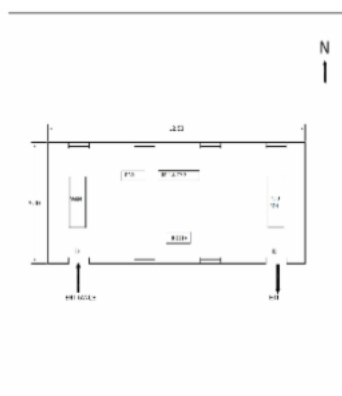

নির্বাচক নিবন্ধন আধিকারিকের স্বাক্ষর

Nazri Naksha

Google Map View

Polling Station Building Front View

Polling Station Front View

Cad View

Key MAP View

1 নাম : রাজীব টুডু পিতার নাম: জলেশ্বর টুডু বাড়ির নং : n0009 বয়স : 25 লিঙ্গ : পুরুষ	XWK2200327 ফটো উপলব্ধ	2 নাম : সরস্বতী টুডু স্বামীর নাম: প্রদীপ টুডু বাড়ির নং : নং007 বয়স : 27 লিঙ্গ : মহিলা	XWK2045797 ফটো উপলব্ধ	3 নাম : সোমবারি টুডু স্বামীর নাম: গন্ধেশ্বর টুডু বাড়ির নং : n0001 বয়স : 42 লিঙ্গ : মহিলা	FKP2145076 ফটো উপলব্ধ
4 নাম : কুনী টুডু স্বামীর নাম: দশরথ টুডু বাড়ির নং : n0002 বয়স : 68 লিঙ্গ : মহিলা	WB/34/233/531041 ফটো উপলব্ধ	5 নাম : অর্জুন টুডু পিতার নাম: দশরথ টুডু বাড়ির নং : n0002 বয়স : 35 লিঙ্গ : পুরুষ	XWK1448562 ফটো উপলব্ধ	6 নাম : মঞ্জলী টুডু স্বামীর নাম: ভীম চন্দ্র টুডু বাড়ির নং : n0004 বয়স : 40 লিঙ্গ : মহিলা	XWK0958132 ফটো উপলব্ধ
7 নাম : গোবিন্দ টুডু পিতার নাম: বিহারী টুডু বাড়ির নং : n0005 বয়স : 61 লিঙ্গ : পুরুষ	WB/34/233/531003 ফটো উপলব্ধ	8 নাম : বুধনীবালা টুডু স্বামীর নাম: গোবিন্দ টুডু বাড়ির নং : n0005 বয়স : 56 লিঙ্গ : মহিলা	WB/34/233/531012 ফটো উপলব্ধ	9 নাম : গন্ধেশ্বর টুডু পিতার নাম: বিহারী টুডু বাড়ির নং : n0001 বয়স : 50 লিঙ্গ : পুরুষ	FKP2145068 ফটো উপলব্ধ
10 নাম : লখিম্দের টুডু পিতার নাম: বিহারী টুডু বাড়ির নং : n0006 বয়স : 58 লিঙ্গ : পুরুষ	WB/34/233/531079 ফটো উপলব্ধ	11 নাম : সাবিত্রী টুডু স্বামীর নাম: লখিম্দের টুডু বাড়ির নং : n0006 বয়স : 42 লিঙ্গ : মহিলা	FKP2145118 ফটো উপলব্ধ	12 নাম : লালু টুডু পিতার নাম: সুফল টুডু বাড়ির নং : n0007 বয়স : 71 লিঙ্গ : পুরুষ	WB/34/233/531005 ফটো উপলব্ধ
13 নাম : সারথী টুডু স্বামীর নাম: লালু টুডু বাড়ির নং : 7 বয়স : 69 লিঙ্গ : মহিলা	FKP2145126 ফটো উপলব্ধ	14 নাম : বানেশ্বর টুডু পিতার নাম: লালু টুডু বাড়ির নং : n0007 বয়স : 46 লিঙ্গ : পুরুষ	FKP2145134 ফটো উপলব্ধ	15 নাম : প্রদীপ টুডু পিতার নাম: লালু টুডু বাড়ির নং : n0007 বয়স : 33 লিঙ্গ : পুরুষ	XWK1448547 ফটো উপলব্ধ
16 নাম : গঙ্গারাম টুডু পিতার নাম: বাগেশ্বর টুডু বাড়ির নং : এন0007 বয়স : 20 লিঙ্গ : পুরুষ	XWK2558518 ফটো উপলব্ধ	17 নাম : বিমল টুডু পিতার নাম: গোপাল টুডু বাড়ির নং : n0008 বয়স : 31 লিঙ্গ : পুরুষ	XWK1581495 ফটো উপলব্ধ	18 নাম : জলেশ্বর টুডু পিতার নাম: লালু টুডু বাড়ির নং : n0009 বয়স : 51 লিঙ্গ : পুরুষ	FKP1796002 ফটো উপলব্ধ
19 নাম : সুবিতা টুডু স্বামীর নাম: জলেশ্বর টুডু বাড়ির নং : 009 বয়স : 50 লিঙ্গ : মহিলা	FKP2356251 ফটো উপলব্ধ	20 নাম : কাঁন্দক টুডু পিতার নাম: নিতাই টুডু বাড়ির নং : n0046 বয়স : 54 লিঙ্গ : পুরুষ	WB/34/233/528217 ফটো উপলব্ধ	21 নাম : রবিলোচন টুডু পিতার নাম: গন্ধেশ্বর টুডু বাড়ির নং : নং1 বয়স : 23 লিঙ্গ : পুরুষ	XWK2286474 ফটো উপলব্ধ
22 নাম : সূর্যামনি টুডু স্বামীর নাম: বিমল টুডু বাড়ির নং : n0008 বয়স : 26 লিঙ্গ : মহিলা	XWK1867050 ফটো উপলব্ধ	23 নাম : মনীষদেব টুডু পিতার নাম: গোবিন্দ টুডু বাড়ির নং : n0005 বয়স : 30 লিঙ্গ : পুরুষ	XWK1871003 ফটো উপলব্ধ	24 নাম : সোনামনী টুডু স্বামীর নাম: মনীষদেব টুডু বাড়ির নং : n0005 বয়স : 37 লিঙ্গ : মহিলা	XWK1867043 ফটো উপলব্ধ
25 নাম : সুভাষ টুডু পিতার নাম: গন্ধেশ্বর টুডু বাড়ির নং : নং1 বয়স : 23 লিঙ্গ : পুরুষ	XWK2280188 ফটো উপলব্ধ	26 নাম : মঞ্জলি টুডু পিতার নাম: গন্ধেশ্বর টুডু বাড়ির নং : এন0001 বয়স : 20 লিঙ্গ : মহিলা	XWK2583045 ফটো উপলব্ধ	27 নাম : শেফালী বেশরা স্বামীর নাম: ডেবা বেশরা বাড়ির নং : n0095 বয়স : 36 লিঙ্গ : মহিলা	XWK1581503 ফটো উপলব্ধ
28 নাম : শুকদাস বেসরা পিতার নাম: ভুটি বেসরা বাড়ির নং : n0029 বয়স : 55 লিঙ্গ : পুরুষ	WB/34/233/531018 ফটো উপলব্ধ	29 নাম : বুধনী বেসরা স্বামীর নাম: ফত বেসরা বাড়ির নং : n0030 বয়স : 58 লিঙ্গ : মহিলা	WB/34/233/531045 ফটো উপলব্ধ	30 নাম : বুদ্ধেশ্বর বেসরা মায়ের নাম: বুধনী বেসরা বাড়ির নং : n0030 বয়স : 53 লিঙ্গ : পুরুষ	FKP2145175 ফটো উপলব্ধ