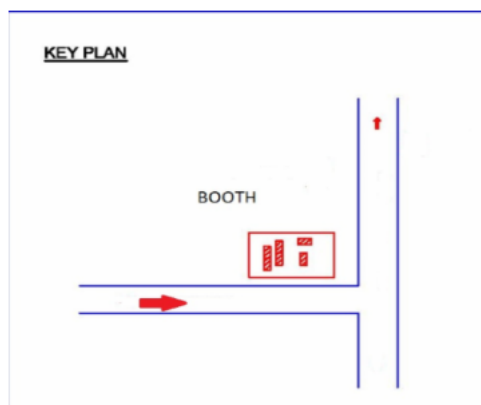

নির্বাচক নিবন্ধন আধিকারিকের স্বাক্ষর

Nazri Naksha

Google Map View

Polling Station Building Front View

Polling Station Front View

Cad View

Key MAP View

বিধানসভা নির্বাচনক্ষেত্রের নং, নাম : 238-বান্দোয়ান
ভাগ নং, নাম : 1-পোড়াডি, শিমুলডাঙ্গা, শবরপাড়া, কুমিরদহ