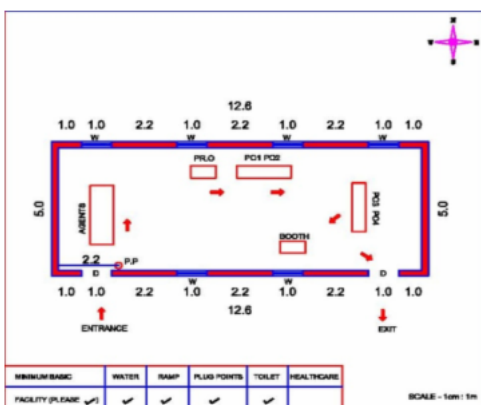

নির্বাচক নিবন্ধন আধিকারিকের স্বাক্ষর

Nazri Naksha

Google Map View

Polling Station Building Front View

Polling Station Front View

Cad View

Key MAP View

বিধানসভা নির্বাচনক্ষেত্রের নং, নাম : 238-বান্দোয়ান
ভাগ নং, নাম : 1-পোড়াডি, শিমুলডাঙ্গা, শবরপাড়া, কুমিরদহ