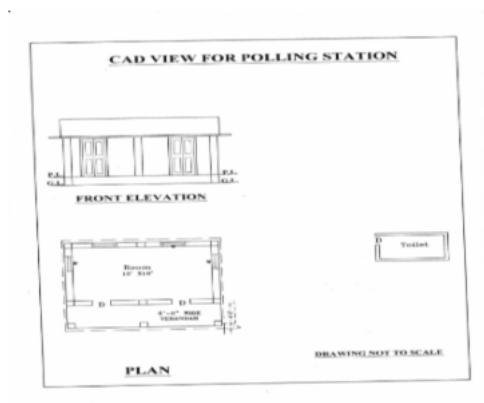

নির্বাচক নিবন্ধন আধিকারিকের স্বাক্ষর

Nazri Naksha

Google Map View

Polling Station Building Front View

Polling Station Front View

Cad View

Key MAP View

1 নাম : বিষ্ণু গাঁরাই পিতার নাম: দীনবন্ধু গাঁরাই বাড়ির নং : n0014 বয়স : 61 লিঙ্গ : পুরুষ	WB/34/239/642321	ফটো উপলব্ধ	2 নাম : কৌশল্যা গাঁরাই স্বামীর নাম: বিষ্ণু গাঁরাই বাড়ির নং : n0014 বয়স : 59 লিঙ্গ : মহিলা	WB/34/239/642264	ফটো উপলব্ধ	3 নাম : সাবিত্রী গাঁরাই স্বামীর নাম: মন্টু গাঁরাই বাড়ির নং : n0010 বয়স : 44 লিঙ্গ : মহিলা	FTZ2995488	ফটো উপলব্ধ
4 নাম : কাল্লাবতী গাঁরাই পিতার নাম: মন্টু গাঁরাই বাড়ির নং : n0010 বয়স : 61 লিঙ্গ : পুরুষ	WB/34/239/642262	ফটো উপলব্ধ	5 নাম : মন্টু গাঁরাই পিতার নাম: চুনারাম গাঁরাই বাড়ির নং : n0010 বয়স : 66 লিঙ্গ : পুরুষ	WB/34/239/642167	ফটো উপলব্ধ	6 নাম : কেশবতী গাঁরাই স্বামীর নাম: কৃষ্ণপদ গাঁরাই বাড়ির নং : n0009 বয়স : 45 লিঙ্গ : মহিলা	FTZ2646941	ফটো উপলব্ধ
7 নাম : কৃষ্ণপদ গাঁরাই পিতার নাম: দীনবন্ধু গাঁরাই বাড়ির নং : n0009 বয়স : 58 লিঙ্গ : পুরুষ	FTZ1485259	ফটো উপলব্ধ	8 নাম : বিনতা গাঁরাই স্বামীর নাম: বৃহস্পতি গাঁরাই বাড়ির নং : n0003 বয়স : 39 লিঙ্গ : মহিলা	FTZ2749430	ফটো উপলব্ধ	9 নাম : বৃহস্পতি গাঁরাই পিতার নাম: জগন্নাথ গাঁরাই বাড়ির নং : n0003 বয়স : 46 লিঙ্গ : পুরুষ	FTZ2749448	ফটো উপলব্ধ
10 নাম : যুধিষ্ঠির গাঁরাই পিতার নাম: জগন্নাথ গাঁরাই বাড়ির নং : n0003 বয়স : 57 লিঙ্গ : পুরুষ	WB/34/239/642285	ফটো উপলব্ধ	11 নাম : ভূদেব গাঁরাই পিতার নাম: রোহিন গাঁরাই বাড়ির নং : n0002 বয়স : 35 লিঙ্গ : পুরুষ	XWK1160670	ফটো উপলব্ধ	12 নাম : উজ্জল গাঁরাই পিতার নাম: রহিন গাঁরাই বাড়ির নং : n0002 বয়স : 30 লিঙ্গ : পুরুষ	XWK1717446	ফটো উপলব্ধ
13 নাম : বালিকা গাঁরাই স্বামীর নাম: রহিন গাঁরাই বাড়ির নং : n0002 বয়স : 58 লিঙ্গ : মহিলা	FTZ1489137	ফটো উপলব্ধ	14 নাম : রোহিন গাঁরাই পিতার নাম: মদন গাঁরাই বাড়ির নং : n0002 বয়স : 61 লিঙ্গ : পুরুষ	WB/34/239/642018	ফটো উপলব্ধ	15 নাম : শঞ্জিরানী গাঁরাই স্বামীর নাম: রাজেন্দ্র গাঁরাই বাড়ির নং : n0001 বয়স : 61 লিঙ্গ : মহিলা	WB/34/239/642300	ফটো উপলব্ধ
16 নাম : রাজেন্দ্র গাঁরাই পিতার নাম: সুরেন্দ্র গাঁরাই বাড়ির নং : n0001 বয়স : 65 লিঙ্গ : পুরুষ	FTZ2646966	ফটো উপলব্ধ	17 নাম : লক্ষী গাঁরাই স্বামীর নাম: সনাতন গাঁরাই বাড়ির নং : n0014 বয়স : 31 লিঙ্গ : মহিলা	XWK1472067	ফটো উপলব্ধ	18 নাম : সনাতন গাঁরাই পিতার নাম: বিষ্ণু গাঁরাই বাড়ির নং : n0014 বয়স : 33 লিঙ্গ : পুরুষ	XWK1472059	ফটো উপলব্ধ
19 নাম : জলেশ্বরী গাঁরাই স্বামীর নাম: যুধিষ্ঠির গাঁরাই বাড়ির নং : n0003 বয়স : 47 লিঙ্গ : মহিলা	XWK2113280	ফটো উপলব্ধ	20 নাম : মনজিত গাঁরাই পিতার নাম: রাজেন্দ্র গাঁরাই বাড়ির নং : n0001 বয়স : 26 লিঙ্গ : পুরুষ	XWK2113314	ফটো উপলব্ধ	21 নাম : রিনা গাঁরাই স্বামীর নাম: ভূদেব গাঁরাই বাড়ির নং : n0002 বয়স : 25 লিঙ্গ : মহিলা	XWK2216711	ফটো উপলব্ধ
22 নাম : অপর্ণা মাহাত স্বামীর নাম: শিশির মাহাত বাড়ির নং : n0043 বয়স : 26 লিঙ্গ : মহিলা	XWK2219640	ফটো উপলব্ধ	23 নাম : শিল্পী মাহাত স্বামীর নাম: ঠাকুরদাস মাহাত বাড়ির নং : n0038 বয়স : 25 লিঙ্গ : মহিলা	XWK2216620	ফটো উপলব্ধ	24 নাম : কৃষ্ণ পদ মাহাত পিতার নাম: নরেশ চন্দ্র মাহাত বাড়ির নং : n0055 বয়স : 52 লিঙ্গ : পুরুষ	XWK2232874	ফটো উপলব্ধ
25 নাম : মৃত্যুঞ্জয় মাহাত পিতার নাম: লালমোহন মাহাত বাড়ির নং : n0028 বয়স : 25 লিঙ্গ : পুরুষ	XWK2064525	ফটো উপলব্ধ	26 নাম : হংসেশ্বর মাহাত পিতার নাম: সন্তোষ কুমার মাহাত বাড়ির নং : n0073 বয়স : 27 লিঙ্গ : পুরুষ	XWK2110567	ফটো উপলব্ধ	27 নাম : মমতা মাহাত স্বামীর নাম: নীলকলম মাহাত বাড়ির নং : n0069 বয়স : 37 লিঙ্গ : মহিলা	XWK2110575	ফটো উপলব্ধ
28 নাম : উর্মিলা মাহাত পিতার নাম: মাধব চন্দ্র মাহাত বাড়ির নং : n0062 বয়স : 28 লিঙ্গ : মহিলা	XWK2111151	ফটো উপলব্ধ	29 নাম : অঞ্জু মাহাত স্বামীর নাম: অভিজিত মাহাত বাড়ির নং : n0070 বয়স : 31 লিঙ্গ : মহিলা	XWI1254168	ফটো উপলব্ধ	30 নাম : পর্বত মাহাত পিতার নাম: খড় মাহাত বাড়ির নং : n0081 বয়স : 33 লিঙ্গ : পুরুষ	XWK1471960	ফটো উপলব্ধ