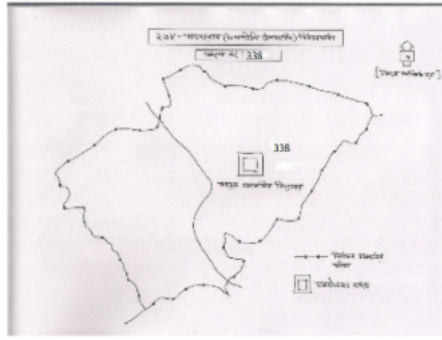

Nazri Naksha