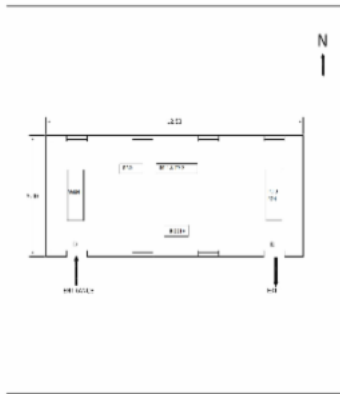

নির্বাচক নিবন্ধন আধিকারিকের স্বাক্ষর

Nazri Naksha

Google Map View

Polling Station Building Front View

Polling Station Front View

Cad View

Key MAP View

1 নাম : অঞ্জলি টুডু মায়ের নাম: শ্রীমতি টুডু বাড়ির নং : নং071 বয়স : 24 লিঙ্গ : মহিলা	XWK2289494 ফটো উপলব্ধ	2 নাম : মহাদেব টুডু পিতার নাম: রামদাস টুডু বাড়ির নং : নং008 বয়স : 27 লিঙ্গ : পুরুষ	XWK2292431 ফটো উপলব্ধ	3 নাম : বাবুলাল টুডু পিতার নাম: আমিন টুডু বাড়ির নং : নং 0001 বয়স : 28 লিঙ্গ : পুরুষ	XWK2384527 ফটো উপলব্ধ
4 নাম : বাবুরাম টুডু মায়ের নাম: উপা টুডু বাড়ির নং : নং 59 বয়স : 23 লিঙ্গ : পুরুষ	XWK2384659 ফটো উপলব্ধ	5 নাম : সুমিতী টুডু স্বামীর নাম: মহাদেব টুডু বাড়ির নং : নং বয়স : 24 লিঙ্গ : মহিলা	XWK2386548 ফটো উপলব্ধ	6 নাম : কেশরী টুডু অন্যান্য: রামদাস টুডু বাড়ির নং : নং বয়স : 65 লিঙ্গ : মহিলা	XWK2389146 ফটো উপলব্ধ
7 নাম : পানমনি টুডু স্বামীর নাম: বিজয় টুডু বাড়ির নং : এন0053 বয়স : 62 লিঙ্গ : মহিলা	FKP2148351 ফটো উপলব্ধ	8 নাম : রেনুকা টুডু পিতার নাম: বরেন টুডু বাড়ির নং : n0011 বয়স : 26 লিঙ্গ : মহিলা	XWK1986306 ফটো উপলব্ধ	9 নাম : লতিকা টুডু স্বামীর নাম: বাবুরাম টুডু বাড়ির নং : এন0059 বয়স : 23 লিঙ্গ : মহিলা	XWK2471365 ফটো উপলব্ধ
10 নাম : লখিরাম টুডু মায়ের নাম: উপা টুডু বাড়ির নং : এন0059 বয়স : 22 লিঙ্গ : পুরুষ	XWK2471571 ফটো উপলব্ধ	11 নাম : সুমিতা টুডু পিতার নাম: উকিল টুডু বাড়ির নং : নং077 বয়স : 24 লিঙ্গ : মহিলা	XWK2296705 ফটো উপলব্ধ	12 নাম : রামদয়াল টুডু পিতার নাম: বরেন টুডু বাড়ির নং : নং বয়স : 23 লিঙ্গ : পুরুষ	XWK2296010 ফটো উপলব্ধ
13 নাম : সারথী টুডু মায়ের নাম: মঙ্গলী টুডু বাড়ির নং : n0001 বয়স : 37 লিঙ্গ : মহিলা	XWK1449032 ফটো উপলব্ধ	14 নাম : উর্মিলা টুডু স্বামীর নাম: শুকলাল টুডু বাড়ির নং : n00 বয়স : 25 লিঙ্গ : মহিলা	XWK2192938 ফটো উপলব্ধ	15 নাম : বাবুদাস টুডু পিতার নাম: আমিন টুডু বাড়ির নং : নং001 বয়স : 24 লিঙ্গ : পুরুষ	XWK2296598 ফটো উপলব্ধ
16 নাম : জিরিহিরি টুডু স্বামীর নাম: শ্যামলাল টুডু বাড়ির নং : এন 0073 বয়স : 26 লিঙ্গ : মহিলা	XWK2495646 ফটো উপলব্ধ	17 নাম : রানি টুডু স্বামীর নাম: ডুগরু টুডু বাড়ির নং : n0010 বয়স : 83 লিঙ্গ : মহিলা	WB/34/233/537266 ফটো উপলব্ধ	18 নাম : রামদাস টুডু পিতার নাম: হপনা টুডু বাড়ির নং : n0008 বয়স : 55 লিঙ্গ : পুরুষ	WB/34/233/537400 ফটো উপলব্ধ
19 নাম : শুকলাল টুডু পিতার নাম: হুমা টুডু বাড়ির নং : n0003 বয়স : 37 লিঙ্গ : পুরুষ	XWK1012418 ফটো উপলব্ধ	20 নাম : সদনী টুডু স্বামীর নাম: শুকলাল টুডু বাড়ির নং : n0003 বয়স : 37 লিঙ্গ : মহিলা	XWK1276682 ফটো উপলব্ধ	#2 21 নাম : ডেবা টুডু পিতার নাম: বুটু টুডু বাড়ির নং : n0003 বয়স : 79 লিঙ্গ : পুরুষ	XWK2694693 ফটো উপলব্ধ
22 নাম : পাবর্বতী টুডু স্বামীর নাম: আমিন টুডু বাড়ির নং : n0001 বয়স : 43 লিঙ্গ : মহিলা	XWK0964270 ফটো উপলব্ধ	23 নাম : আমিন টুডু পিতার নাম: মংগল টুডু বাড়ির নং : n0001 বয়স : 55 লিঙ্গ : পুরুষ	FKP2148328 ফটো উপলব্ধ	24 নাম : পানমনি টুডু স্বামীর নাম: রামদাস টুডু বাড়ির নং : n0001 বয়স : 59 লিঙ্গ : মহিলা	FXP1220144 ফটো উপলব্ধ
25 নাম : সুমিত্রা টুডু স্বামীর নাম: রুহিলাল টুডু বাড়ির নং : এন0000 বয়স : 28 লিঙ্গ : মহিলা	XWK1867621 ফটো উপলব্ধ	26 নাম : সোহাগী টুডু স্বামীর নাম: জিতেন টুডু বাড়ির নং : এন0060 বয়স : 39 লিঙ্গ : মহিলা	FKP2182764 ফটো উপলব্ধ	27 নাম : চরণ টুডু মায়ের নাম: রায়মণি টুডু বাড়ির নং : এন0061 বয়স : 25 লিঙ্গ : পুরুষ	XWK2042935 ফটো উপলব্ধ
28 নাম : গুরুদাস টুডু মায়ের নাম: রায়মণি টুডু বাড়ির নং : এন0061 বয়স : 25 লিঙ্গ : পুরুষ	XWK2042893 ফটো উপলব্ধ	29 নাম : সারথী টুডু স্বামীর নাম: সাগেন টুডু বাড়ির নং : নং বয়স : 27 লিঙ্গ : মহিলা	XWK1937002 ফটো উপলব্ধ	30 নাম : অতিলাল টুডু পিতার নাম: রবীন্দ্রনাথ টুডু বাড়ির নং : এন0057 বয়স : 25 লিঙ্গ : পুরুষ	XWK2042984 ফটো উপলব্ধ