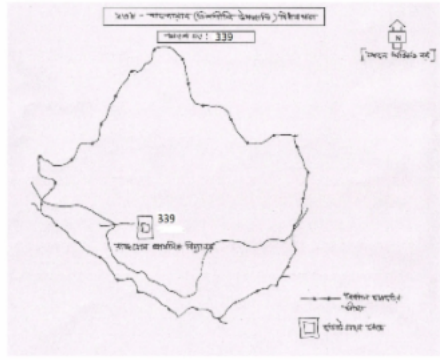

Nazri Naksha