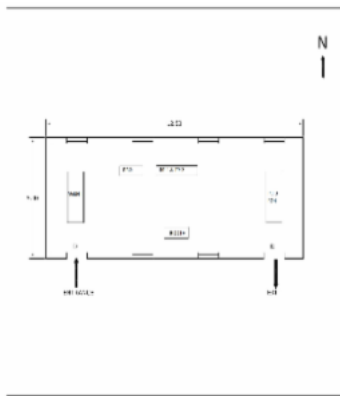

নির্বাচক নিবন্ধন আধিকারিকের স্বাক্ষর

Nazri Naksha

Google Map View

Polling Station Building Front View

Polling Station Front View

Cad View

Key MAP View

বিধানসভা নির্বাচনক্ষেত্রের নং, নাম : 238-বাদ্দোয়ান  
ভাগ নং, নাম : 1-কাননামী,ঠাকুরখান,চুলুক,কুমার,সদর,বস্তিপাড়া