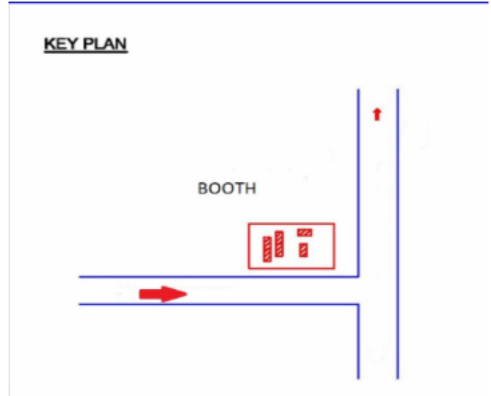

নির্বাচক নিবন্ধন আধিকারিকের স্বাক্ষর

Nazri Naksha

Google Map View

Polling Station Building Front View

Polling Station Front View

Cad View

Key MAP View

বিধানসভা নির্বাচনক্ষেত্রের নং, নাম : 238-বাদ্দোয়ান  
ভাগ নং, নাম : 1-কাননামী,ঠাকুরখান,চুলুক,কুমার,সদর,বস্তিপাড়া