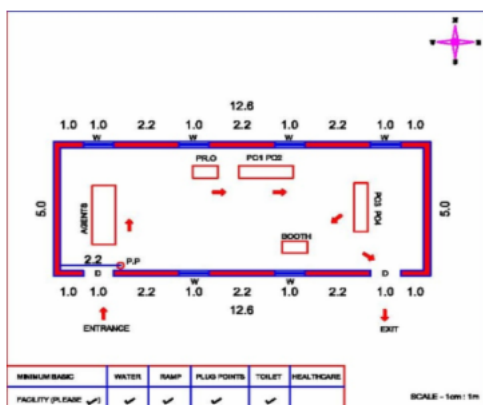

নির্বাচক নিবন্ধন আধিকারিকের স্বাক্ষর

Nazri Naksha

Google Map View

Polling Station Building Front View

Polling Station Front View

Cad View

Key MAP View

1 নাম : ছুটু কর্মকার পিতার নাম: মোহন কর্মকার বাড়ির নং : n0039 বয়স : 37 লিঙ্গ : পুরুষ	XWK1868538 ফটো উপলব্ধ	2 নাম : খুকী কর্মকার স্বামীর নাম: মোহন কর্মকার বাড়ির নং : n0039 বয়স : 80 লিঙ্গ : মহিলা	FKP2323806 ফটো উপলব্ধ	3 নাম : শেমতী টুডু স্বামীর নাম: মদন টুডু বাড়ির নং : n0001 বয়স : 71 লিঙ্গ : মহিলা	XWK0973347 ফটো উপলব্ধ
4 নাম : সোম টুডু পিতার নাম: হারাদন টুডু বাড়ির নং : n0013 বয়স : 63 লিঙ্গ : পুরুষ	WB/34/233/543309 ফটো উপলব্ধ	5 নাম : ঠাকুরমনি টুডু স্বামীর নাম: সোম টুডু বাড়ির নং : n0013 বয়স : 39 লিঙ্গ : মহিলা	XWK0975250 ফটো উপলব্ধ	6 নাম : কিনি টুডু স্বামীর নাম: উপেন্দ্র টুডু বাড়ির নং : n0014 বয়স : 80 লিঙ্গ : মহিলা	WB/34/233/543301 ফটো উপলব্ধ
7 নাম : বুদ্ধেশ্বর টুডু পিতার নাম: উপেন্দ্র টুডু বাড়ির নং : n0014 বয়স : 57 লিঙ্গ : পুরুষ	WB/34/233/543360 ফটো উপলব্ধ	8 নাম : ফুলমনি টুডু স্বামীর নাম: বুদ্ধেশ্বর টুডু বাড়ির নং : n0014 বয়স : 46 লিঙ্গ : মহিলা	FKP2152031 ফটো উপলব্ধ	9 নাম : সোনামনি টুডু স্বামীর নাম: মঙ্গল টুডু বাড়ির নং : n0016 বয়স : 40 লিঙ্গ : মহিলা	XWK0973339 ফটো উপলব্ধ
10 নাম : রাগদু টুডু পিতার নাম: সোম টুডু বাড়ির নং : n0024 বয়স : 81 লিঙ্গ : পুরুষ	WB/34/233/543244 ফটো উপলব্ধ	11 নাম : বাবুলাল টুডু পিতার নাম: রাগদু টুডু বাড়ির নং : n0024 বয়স : 31 লিঙ্গ : পুরুষ	XWK1582980 ফটো উপলব্ধ	12 নাম : মগলু টুডু পিতার নাম: রাঙ্গা টুডু বাড়ির নং : n0027 বয়স : 45 লিঙ্গ : পুরুষ	FKP1218627 ফটো উপলব্ধ
13 নাম : পার্বতী টুডু স্বামীর নাম: মগলু টুডু বাড়ির নং : n0027 বয়স : 37 লিঙ্গ : মহিলা	XWK1012806 ফটো উপলব্ধ	14 নাম : ধর্মা টুডু পিতার নাম: গুরা টুডু বাড়ির নং : n0028 বয়স : 81 লিঙ্গ : পুরুষ	WB/34/233/543252 ফটো উপলব্ধ	15 নাম : সুমী টুডু স্বামীর নাম: ধর্মা টুডু বাড়ির নং : n0028 বয়স : 77 লিঙ্গ : মহিলা	WB/34/233/543259 ফটো উপলব্ধ
16 নাম : শরত টুডু পিতার নাম: ধর্মা টুডু বাড়ির নং : n0028 বয়স : 38 লিঙ্গ : পুরুষ	XWK0973313 ফটো উপলব্ধ	17 নাম : সূর্যমুখী টুডু স্বামীর নাম: শরত টুডু বাড়ির নং : n0028 বয়স : 36 লিঙ্গ : মহিলা	XWK1012780 ফটো উপলব্ধ	18 নাম : গিরম্পতি টুডু পিতার নাম: ধর্মা টুডু বাড়ির নং : n0028 বয়স : 32 লিঙ্গ : পুরুষ	XWK1449578 ফটো উপলব্ধ
19 নাম : কুটনী টুডু স্বামীর নাম: রাগদু টুডু বাড়ির নং : 29 বয়স : 51 লিঙ্গ : মহিলা	FKP1220870 ফটো উপলব্ধ	20 নাম : সনাতন টুডু পিতার নাম: সীতারাম টুডু বাড়ির নং : n0032 বয়স : 62 লিঙ্গ : পুরুষ	WB/34/233/543285 ফটো উপলব্ধ	21 নাম : বৈশাখী টুডু স্বামীর নাম: সনাতন টুডু বাড়ির নং : n0032 বয়স : 58 লিঙ্গ : মহিলা	FKP1802735 ফটো উপলব্ধ
22 নাম : রামলাল টুডু পিতার নাম: সনাতন টুডু বাড়ির নং : n0032 বয়স : 33 লিঙ্গ : পুরুষ	XWK1449461 ফটো উপলব্ধ	23 নাম : রাণী টুডু স্বামীর নাম: বাবুলাল টুডু বাড়ির নং : n0034 বয়স : 89 লিঙ্গ : মহিলা	WB/34/233/543260 ফটো উপলব্ধ	24 নাম : শামল টুডু স্বামীর নাম: রাণী টুডু বাড়ির নং : n0034 বয়স : 46 লিঙ্গ : পুরুষ	FKP1802651 ফটো উপলব্ধ
25 নাম : লীলাবতী টুডু স্বামীর নাম: রামলাল টুডু বাড়ির নং : n0032 বয়স : 28 লিঙ্গ : মহিলা	XWK1868728 ফটো উপলব্ধ	26 নাম : বিজলাল টুডু পিতার নাম: রাগদু টুডু বাড়ির নং : n0024 বয়স : 28 লিঙ্গ : পুরুষ	XWK1868694 ফটো উপলব্ধ	27 নাম : সিন্দো টুডু স্বামীর নাম: দুর্গাতন টুডু বাড়ির নং : n0013 বয়স : 25 লিঙ্গ : মহিলা	XWK2199156 ফটো উপলব্ধ
28 নাম : মালাবতী টুডু পিতার নাম: সনাতন টুডু বাড়ির নং : n0032 বয়স : 27 লিঙ্গ : মহিলা	XWK1938307 ফটো উপলব্ধ	29 নাম : পাতামনি টুডু পিতার নাম: মদন টুডু বাড়ির নং : n0016 বয়স : 29 লিঙ্গ : মহিলা	XWK1868603 ফটো উপলব্ধ	30 নাম : মামনি টুডু স্বামীর নাম: বাবুলাল টুডু বাড়ির নং : n0024 বয়স : 25 লিঙ্গ : মহিলা	XWK2057339 ফটো উপলব্ধ