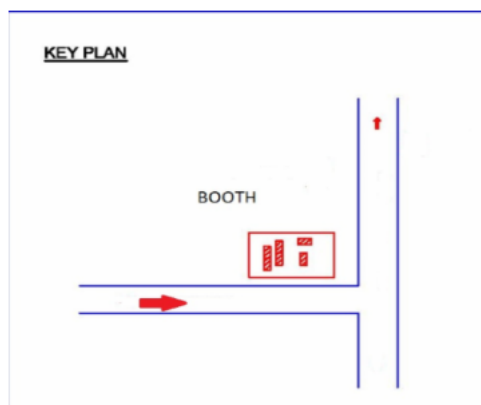

নির্বাচক নিবন্ধন আধিকারিকের স্বাক্ষর

Nazri Naksha

Google Map View

Polling Station Building Front View

Polling Station Front View

Cad View

Key MAP View

1 নাম : ছুটু কর্মকার পিতার নাম: মোহন কর্মকার বাড়ির নং : n0039 বয়স : 37 লিঙ্গ : পুরুষ	XWK1868538 ফটো উপলব্ধ	2 নাম : খুকী কর্মকার স্বামীর নাম: মোহন কর্মকার বাড়ির নং : n0039 বয়স : 80 লিঙ্গ : মহিলা	FKP2323806 ফটো উপলব্ধ	3 নাম : শেমতী টুডু স্বামীর নাম: মদন টুডু বাড়ির নং : n0001 বয়স : 71 লিঙ্গ : মহিলা	XWK0973347 ফটো উপলব্ধ
4 নাম : সোম টুডু পিতার নাম: হারাদন টুডু বাড়ির নং : n0013 বয়স : 63 লিঙ্গ : পুরুষ	WB/34/233/543309 ফটো উপলব্ধ	5 নাম : ঠাকুরমনি টুডু স্বামীর নাম: সোম টুডু বাড়ির নং : n0013 বয়স : 39 লিঙ্গ : মহিলা	XWK0975250 ফটো উপলব্ধ	6 নাম : কিনি টুডু স্বামীর নাম: উপেন্দ্র টুডু বাড়ির নং : n0014 বয়স : 80 লিঙ্গ : মহিলা	WB/34/233/543301 ফটো উপলব্ধ
7 নাম : বুদ্ধেশ্বর টুডু পিতার নাম: উপেন্দ্র টুডু বাড়ির নং : n0014 বয়স : 57 লিঙ্গ : পুরুষ	WB/34/233/543360 ফটো উপলব্ধ	8 নাম : ফুলমনি টুডু স্বামীর নাম: বুদ্ধেশ্বর টুডু বাড়ির নং : n0014 বয়স : 46 লিঙ্গ : মহিলা	FKP2152031 ফটো উপলব্ধ	9 নাম : সোনামনি টুডু স্বামীর নাম: মঙ্গল টুডু বাড়ির নং : n0016 বয়স : 40 লিঙ্গ : মহিলা	XWK0973339 ফটো উপলব্ধ
10 নাম : রাগদু টুডু পিতার নাম: সোম টুডু বাড়ির নং : n0024 বয়স : 81 লিঙ্গ : পুরুষ	WB/34/233/543244 ফটো উপলব্ধ	11 নাম : বাবুলাল টুডু পিতার নাম: রাগদু টুডু বাড়ির নং : n0024 বয়স : 31 লিঙ্গ : পুরুষ	XWK1582980 ফটো উপলব্ধ	12 নাম : মগলু টুডু পিতার নাম: রাঙ্গা টুডু বাড়ির নং : n0027 বয়স : 45 লিঙ্গ : পুরুষ	FKP1218627 ফটো উপলব্ধ
13 নাম : পার্বতী টুডু স্বামীর নাম: মগলু টুডু বাড়ির নং : n0027 বয়স : 37 লিঙ্গ : মহিলা	XWK1012806 ফটো উপলব্ধ	14 নাম : ধর্মা টুডু পিতার নাম: গুরা টুডু বাড়ির নং : n0028 বয়স : 81 লিঙ্গ : পুরুষ	WB/34/233/543252 ফটো উপলব্ধ	15 নাম : সুমী টুডু স্বামীর নাম: ধর্মা টুডু বাড়ির নং : n0028 বয়স : 77 লিঙ্গ : মহিলা	WB/34/233/543259 ফটো উপলব্ধ
16 নাম : শরত টুডু পিতার নাম: ধর্মা টুডু বাড়ির নং : n0028 বয়স : 38 লিঙ্গ : পুরুষ	XWK0973313 ফটো উপলব্ধ	17 নাম : সূর্যমুখী টুডু স্বামীর নাম: শরত টুডু বাড়ির নং : n0028 বয়স : 36 লিঙ্গ : মহিলা	XWK1012780 ফটো উপলব্ধ	18 নাম : গিরম্পতি টুডু পিতার নাম: ধর্মা টুডু বাড়ির নং : n0028 বয়স : 32 লিঙ্গ : পুরুষ	XWK1449578 ফটো উপলব্ধ
19 নাম : কুটনী টুডু স্বামীর নাম: রাগদু টুডু বাড়ির নং : 29 বয়স : 51 লিঙ্গ : মহিলা	FKP1220870 ফটো উপলব্ধ	20 নাম : সনাতন টুডু পিতার নাম: সীতারাম টুডু বাড়ির নং : n0032 বয়স : 62 লিঙ্গ : পুরুষ	WB/34/233/543285 ফটো উপলব্ধ	21 নাম : বৈশাখী টুডু স্বামীর নাম: সনাতন টুডু বাড়ির নং : n0032 বয়স : 58 লিঙ্গ : মহিলা	FKP1802735 ফটো উপলব্ধ
22 নাম : রামলাল টুডু পিতার নাম: সনাতন টুডু বাড়ির নং : n0032 বয়স : 33 লিঙ্গ : পুরুষ	XWK1449461 ফটো উপলব্ধ	23 নাম : রাণী টুডু স্বামীর নাম: বাবুলাল টুডু বাড়ির নং : n0034 বয়স : 89 লিঙ্গ : মহিলা	WB/34/233/543260 ফটো উপলব্ধ	24 নাম : শামল টুডু স্বামীর নাম: রাণী টুডু বাড়ির নং : n0034 বয়স : 46 লিঙ্গ : পুরুষ	FKP1802651 ফটো উপলব্ধ
25 নাম : লীলাবতী টুডু স্বামীর নাম: রামলাল টুডু বাড়ির নং : n0032 বয়স : 28 লিঙ্গ : মহিলা	XWK1868728 ফটো উপলব্ধ	26 নাম : বিজলাল টুডু পিতার নাম: রাগদু টুডু বাড়ির নং : n0024 বয়স : 28 লিঙ্গ : পুরুষ	XWK1868694 ফটো উপলব্ধ	27 নাম : সিন্দো টুডু স্বামীর নাম: দুর্গাতন টুডু বাড়ির নং : n0013 বয়স : 25 লিঙ্গ : মহিলা	XWK2199156 ফটো উপলব্ধ
28 নাম : মালাবতী টুডু পিতার নাম: সনাতন টুডু বাড়ির নং : n0032 বয়স : 27 লিঙ্গ : মহিলা	XWK1938307 ফটো উপলব্ধ	29 নাম : পাতামনি টুডু পিতার নাম: মদন টুডু বাড়ির নং : n0016 বয়স : 29 লিঙ্গ : মহিলা	XWK1868603 ফটো উপলব্ধ	30 নাম : মামনি টুডু স্বামীর নাম: বাবুলাল টুডু বাড়ির নং : n0024 বয়স : 25 লিঙ্গ : মহিলা	XWK2057339 ফটো উপলব্ধ