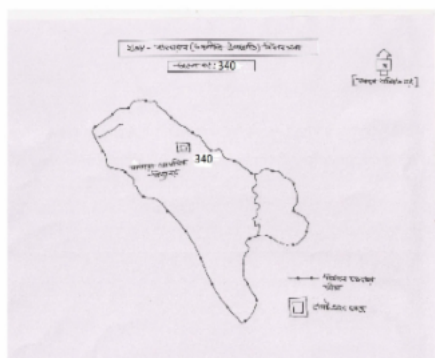

Nazri Naksha