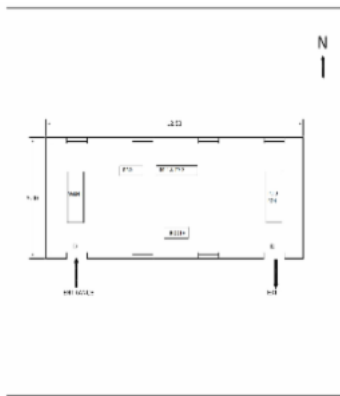

নির্বাচক নিবন্ধন আধিকারিকের স্বাক্ষর

Nazri Naksha

Google Map View

Polling Station Building Front View

Polling Station Front View

Cad View

Key MAP View

1	WB/34/233/546111	নাম : জবামনি টুডু স্বামীর নাম: ভজহরি টুডু বাড়ির নং : n0111 বয়স : 57 লিঙ্গ : মহিলা	ফটো উপলব্ধ	2	XWK2190627	নাম : সরস্বতী টুডু পিতার নাম: ভজহরি টুডু বাড়ির নং : n0006 বয়স : 24 লিঙ্গ : মহিলা	ফটো উপলব্ধ	3	XWK2190650	নাম : সুমিতা টুডু পিতার নাম: বলরাম টুডু বাড়ির নং : n00 বয়স : 26 লিঙ্গ : মহিলা	ফটো উপলব্ধ
4	XWK1449669	নাম : সাগুন টুডু পিতার নাম: ভজহরি টুডু বাড়ির নং : n0111 বয়স : 32 লিঙ্গ : পুরুষ	ফটো উপলব্ধ	5	XWK1843143	নাম : সুমিত্রা টুডু স্বামীর নাম: সাগুন টুডু বাড়ির নং : নং111 বয়স : 28 লিঙ্গ : মহিলা	ফটো উপলব্ধ	6	XWK2365609	নাম : সত্য মূর্মু পিতার নাম: রবি মূর্মু বাড়ির নং : নং 095 বয়স : 23 লিঙ্গ : পুরুষ	ফটো উপলব্ধ
7	XWK2365633	নাম : নীলমণি মূর্মু মায়ের নাম: রবীণা মূর্মু বাড়ির নং : নং 095 বয়স : 23 লিঙ্গ : মহিলা	ফটো উপলব্ধ	8	XWK2287795	নাম : লকীমনি মূর্মু স্বামীর নাম: পমদাস মূর্মু বাড়ির নং : এন00 বয়স : 39 লিঙ্গ : মহিলা	ফটো উপলব্ধ	9	XWK2391951	নাম : কুনামী মূর্মু মায়ের নাম: পিয়ারী মূর্মু বাড়ির নং : নং 90 বয়স : 23 লিঙ্গ : মহিলা	ফটো উপলব্ধ
10	XWK2287845	নাম : কলেন মূর্মু পিতার নাম: বুদ্ধেশ্বর মূর্মু বাড়ির নং : এন0095 বয়স : 25 লিঙ্গ : পুরুষ	ফটো উপলব্ধ	11	XWK2294577	নাম : নীলমনি মূর্মু স্বামীর নাম: সুকলাল মূর্মু বাড়ির নং : এন095 বয়স : 26 লিঙ্গ : মহিলা	ফটো উপলব্ধ	12	XWK2190643	নাম : সজলা মূর্মু পিতার নাম: সুশীল মূর্মু বাড়ির নং : n0090 বয়স : 24 লিঙ্গ : মহিলা	ফটো উপলব্ধ
13	WB/34/233/546126	নাম : সুফলাচন্দ্র মূর্মু পিতার নাম: ঈশ্বরচন্দ্র মূর্মু বাড়ির নং : n0005 বয়স : 74 লিঙ্গ : পুরুষ	ফটো উপলব্ধ	14	XWK2605657	নাম : মালতী মূর্মু স্বামীর নাম: সুফল মূর্মু বাড়ির নং : n0005 বয়স : 64 লিঙ্গ : মহিলা	ফটো উপলব্ধ	15	FKP1220193	নাম : সুখেন মূর্মু পিতার নাম: সুফল মূর্মু বাড়ির নং : n0005 বয়স : 46 লিঙ্গ : পুরুষ	ফটো উপলব্ধ
16	XWK1012921	নাম : গুলাচী মূর্মু স্বামীর নাম: সুখেন মূর্মু বাড়ির নং : n0005 বয়স : 36 লিঙ্গ : মহিলা	ফটো উপলব্ধ	17	XWK2365443	নাম : স্বপন মূর্মু পিতার নাম: সুফ.ল মূর্মু বাড়ির নং : নং 005 বয়স : 22 লিঙ্গ : পুরুষ	ফটো উপলব্ধ	18	XWK2192870	নাম : মিলন সিং পিতার নাম: মঙ্গল সিং বাড়ির নং : n0029 বয়স : 24 লিঙ্গ : পুরুষ	ফটো উপলব্ধ
19	XWK1868850	নাম : সুন্দরী মূর্মু পিতার নাম: সুফলাচন্দ্র মূর্মু বাড়ির নং : n0005 বয়স : 29 লিঙ্গ : মহিলা	ফটো উপলব্ধ	20	XWK1980143	নাম : বুদ্ধেশ্বর মান্ডি মায়ের নাম: কমলি মান্ডি বাড়ির নং : n0002 বয়স : 26 লিঙ্গ : পুরুষ	ফটো উপলব্ধ	21	FKP1804475	নাম : বৃন্দনি মান্ডি স্বামীর নাম: ভটেল মান্ডি বাড়ির নং : n0002 বয়স : 47 লিঙ্গ : মহিলা	ফটো উপলব্ধ
22	XWK2598357	নাম : ভটেল চন্দ্র মান্ডি পিতার নাম: ফকির চন্দ্র মান্ডি বাড়ির নং : n0002 বয়স : 57 লিঙ্গ : পুরুষ	ফটো উপলব্ধ	23	XWK1449594	নাম : জিতেন্দ্রনাথ মান্ডি পিতার নাম: মঙ্গল চন্দ্র মান্ডি বাড়ির নং : n0003 বয়স : 35 লিঙ্গ : পুরুষ	ফটো উপলব্ধ	24	WB/34/233/546206	নাম : মুনু মান্ডি মায়ের নাম: মঙ্গলাচন্দ্র মান্ডি বাড়ির নং : n0003 বয়স : 61 লিঙ্গ : মহিলা	ফটো উপলব্ধ
25	WB/34/233/546207	নাম : মঙ্গলাচন্দ্র মান্ডি পিতার নাম: গনেশচন্দ্র মান্ডি বাড়ির নং : n0003 বয়স : 66 লিঙ্গ : পুরুষ	ফটো উপলব্ধ	26	XWK1773894	নাম : সুনিলা মান্ডি পিতার নাম: খাঁদু মান্ডি বাড়ির নং : n0002 বয়স : 36 লিঙ্গ : পুরুষ	ফটো উপলব্ধ	27	XWK0975938	নাম : সারথী মান্ডি স্বামীর নাম: রামু মান্ডি বাড়ির নং : n0004 বয়স : 40 লিঙ্গ : মহিলা	ফটো উপলব্ধ
28	XWK1651462	নাম : গুলালী মান্ডি স্বামীর নাম: জিতেন্দ্রনাথ মান্ডি বাড়ির নং : n0003 বয়স : 30 লিঙ্গ : মহিলা	ফটো উপলব্ধ	29	XWK2190601	নাম : সায়েন মান্ডি পিতার নাম: ভটেল মান্ডি বাড়ির নং : n0002 বয়স : 24 লিঙ্গ : পুরুষ	ফটো উপলব্ধ	30	WB/34/233/546012	নাম : কমলী মান্ডি অন্যান্য: খাঁদু মান্ডি বাড়ির নং : n0002 বয়স : 69 লিঙ্গ : মহিলা	ফটো উপলব্ধ