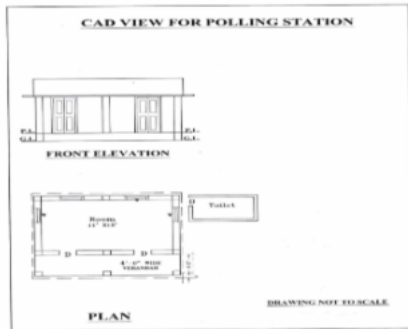

নির্বাচক নিবন্ধন আধিকারিকের স্বাক্ষর

Nazri Naksha

Google Map View

Polling Station Building Front View

Polling Station Front View

Cad View

Key MAP View

1 নাম : আয়েসা বিবি স্বামীর নাম: করিম বাড়ির নং : n0121 বয়স : 81 লিঙ্গ : মহিলা ফটো উপলব্ধ	WB/34/239/639138	2 নাম : চঞ্চলা কর্মকার স্বামীর নাম: সুভাষচন্দ্র কর্মকার বাড়ির নং : n0027 বয়স : 34 লিঙ্গ : মহিলা ফটো উপলব্ধ	XWK1596394	3 নাম : সুভাষ চন্দ্র কর্মকার পিতার নাম: জগন্নাথ কর্মকার বাড়ির নং : n0027 বয়স : 40 লিঙ্গ : পুরুষ ফটো উপলব্ধ	FTZ2645703
4 নাম : কৈলাস কর্মকার পিতার নাম: যোগেন কর্মকার বাড়ির নং : n0027 বয়স : 35 লিঙ্গ : পুরুষ ফটো উপলব্ধ	XWK1288091	5 নাম : আকাশ কর্মকার পিতার নাম: যোগেন কর্মকার বাড়ির নং : n0027 বয়স : 36 লিঙ্গ : পুরুষ ফটো উপলব্ধ	XWK1288083	6 নাম : প্রভাস কর্মকার পিতার নাম: যোগেন কর্মকার বাড়ির নং : n0027 বয়স : 37 লিঙ্গ : পুরুষ ফটো উপলব্ধ	XWK0130625
7 নাম : নমিতা কর্মকার স্বামীর নাম: যোগেন কর্মকার বাড়ির নং : n0027 বয়স : 61 লিঙ্গ : মহিলা ফটো উপলব্ধ	WB/34/239/639424	8 নাম : জগন্নাথ কর্মকার পিতার নাম: বাহাদুর কর্মকার বাড়ির নং : রাজডি বয়স : 60 লিঙ্গ : পুরুষ ফটো উপলব্ধ	XWK2598076	9 নাম : পবিতা কর্মকার স্বামীর নাম: সুমন্ত কর্মকার বাড়ির নং : n0009 বয়স : 39 লিঙ্গ : মহিলা ফটো উপলব্ধ	FTZ2995371
10 নাম : পার্বতী কর্মকার স্বামীর নাম: হেমন্ত কর্মকার বাড়ির নং : n0009 বয়স : 35 লিঙ্গ : মহিলা ফটো উপলব্ধ	XWK1288968	11 নাম : হেমন্ত কর্মকার পিতার নাম: ভাদু কর্মকার বাড়ির নং : n0009 বয়স : 38 লিঙ্গ : পুরুষ ফটো উপলব্ধ	FTZ3040417	12 নাম : শ্রীমন্ত কর্মকার পিতার নাম: ভাদু কর্মকার বাড়ির নং : n0009 বয়স : 40 লিঙ্গ : পুরুষ ফটো উপলব্ধ	FTZ2646735
13 নাম : সত্যবতী কর্মকার স্বামীর নাম: ভাদু কর্মকার বাড়ির নং : n0009 বয়স : 76 লিঙ্গ : মহিলা ফটো উপলব্ধ	WB/34/239/639245	14 নাম : প্রতিমা কর্মকার স্বামীর নাম: কৈলাশ কর্মকার বাড়ির নং : n0027 বয়স : 27 লিঙ্গ : মহিলা ফটো উপলব্ধ	XWK1879485	15 নাম : সরস্বতী কর্মকার স্বামীর নাম: প্রভাস কর্মকার বাড়ির নং : n0027 বয়স : 28 লিঙ্গ : মহিলা ফটো উপলব্ধ	XWK1784495
16 নাম : ববি কর্মকার স্বামীর নাম: আকাশ কর্মকার বাড়ির নং : n0027 বয়স : 27 লিঙ্গ : মহিলা ফটো উপলব্ধ	XWK1784503	17 নাম : কল্যাণী কর্মকার স্বামীর নাম: অমৃজ কর্মকার বাড়ির নং : n0001 বয়স : 43 লিঙ্গ : মহিলা ফটো উপলব্ধ	FTZ2645711	18 নাম : তিলকা কর্মকার স্বামীর নাম: রূপচাঁদ কর্মকার বাড়ির নং : n0001 বয়স : 53 লিঙ্গ : মহিলা ফটো উপলব্ধ	WB/34/239/639247
19 নাম : রূপলাল কর্মকার পিতার নাম: দাসু কর্মকার বাড়ির নং : n0001 বয়স : 56 লিঙ্গ : পুরুষ ফটো উপলব্ধ	WB/34/239/639545	20 নাম : অমৃজ কর্মকার পিতার নাম: দাসু কর্মকার বাড়ির নং : n0001 বয়স : 58 লিঙ্গ : পুরুষ ফটো উপলব্ধ	WB/34/239/639544	21 নাম : রবি কর্মকার পিতার নাম: সন্তোষ কর্মকার বাড়ির নং : n0001 বয়স : 29 লিঙ্গ : পুরুষ ফটো উপলব্ধ	XWK1717669
22 নাম : বিকাশ কর্মকার পিতার নাম: সন্তোষ কর্মকার বাড়ির নং : n0001 বয়স : 30 লিঙ্গ : পুরুষ ফটো উপলব্ধ	XWK1717651	23 নাম : মঞ্জুবালা কর্মকার স্বামীর নাম: সন্তোষ কর্মকার বাড়ির নং : n0001 বয়স : 56 লিঙ্গ : মহিলা ফটো উপলব্ধ	WB/34/239/639246	24 নাম : সন্তোষ কর্মকার পিতার নাম: দাসু কর্মকার বাড়ির নং : n0001 বয়স : 61 লিঙ্গ : পুরুষ ফটো উপলব্ধ	WB/34/239/639404
25 নাম : বতি কর্মকার স্বামীর নাম: দাসু কর্মকার বাড়ির নং : n0001 বয়স : 76 লিঙ্গ : মহিলা ফটো উপলব্ধ	WB/34/239/639248	26 নাম : লতিকা রুহিদাস স্বামীর নাম: বিকাশ কর্মকার বাড়ির নং : এন001 বয়স : 26 লিঙ্গ : মহিলা ফটো উপলব্ধ	XWK2311181	27 নাম : রশ্মী টুডু স্বামীর নাম: লক্ষ্মীকান্ত টুডু বাড়ির নং : এন0076 বয়স : 26 লিঙ্গ : মহিলা ফটো উপলব্ধ	XWK2270734
28 নাম : দিগম টুডু পিতার নাম: কার্তিক টুডু বাড়ির নং : n0076 বয়স : 74 লিঙ্গ : পুরুষ ফটো উপলব্ধ	WB/34/239/639322	29 নাম : নীলমনি টুডু স্বামীর নাম: দিগম টুডু বাড়ির নং : n0076 বয়স : 69 লিঙ্গ : মহিলা ফটো উপলব্ধ	WB/34/239/639310	30 নাম : শুকদেব টুডু পিতার নাম: দিগম টুডু বাড়ির নং : n0076 বয়স : 49 লিঙ্গ : পুরুষ ফটো উপলব্ধ	WB/34/239/639342