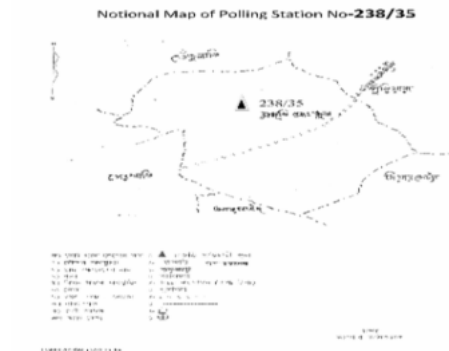

নির্বাচক নিবন্ধন আধিকারিকের স্বাক্ষর

Nazri Naksha

Google Map View

Polling Station Building Front View

Polling Station Front View

Cad View

Key MAP View

1 নাম : আয়েসা বিবি স্বামীর নাম: করিম বাড়ির নং : n0121 বয়স : 81 লিঙ্গ : মহিলা ফটো উপলব্ধ	WB/34/239/639138	2 নাম : চঞ্চলা কর্মকার স্বামীর নাম: সুভাষচন্দ্র কর্মকার বাড়ির নং : n0027 বয়স : 34 লিঙ্গ : মহিলা ফটো উপলব্ধ	XWK1596394	3 নাম : সুভাষ চন্দ্র কর্মকার পিতার নাম: জগন্নাথ কর্মকার বাড়ির নং : n0027 বয়স : 40 লিঙ্গ : পুরুষ ফটো উপলব্ধ	FTZ2645703
4 নাম : কৈলাস কর্মকার পিতার নাম: যোগেন কর্মকার বাড়ির নং : n0027 বয়স : 35 লিঙ্গ : পুরুষ ফটো উপলব্ধ	XWK1288091	5 নাম : আকাশ কর্মকার পিতার নাম: যোগেন কর্মকার বাড়ির নং : n0027 বয়স : 36 লিঙ্গ : পুরুষ ফটো উপলব্ধ	XWK1288083	6 নাম : প্রভাস কর্মকার পিতার নাম: যোগেন কর্মকার বাড়ির নং : n0027 বয়স : 37 লিঙ্গ : পুরুষ ফটো উপলব্ধ	XWK0130625
7 নাম : নমিতা কর্মকার স্বামীর নাম: যোগেন কর্মকার বাড়ির নং : n0027 বয়স : 61 লিঙ্গ : মহিলা ফটো উপলব্ধ	WB/34/239/639424	8 নাম : জগন্নাথ কর্মকার পিতার নাম: বাহাদুর কর্মকার বাড়ির নং : রাজডি বয়স : 60 লিঙ্গ : পুরুষ ফটো উপলব্ধ	XWK2598076	9 নাম : পবিতা কর্মকার স্বামীর নাম: সুমন্ত কর্মকার বাড়ির নং : n0009 বয়স : 39 লিঙ্গ : মহিলা ফটো উপলব্ধ	FTZ2995371
10 নাম : পার্বতী কর্মকার স্বামীর নাম: হেমন্ত কর্মকার বাড়ির নং : n0009 বয়স : 35 লিঙ্গ : মহিলা ফটো উপলব্ধ	XWK1288968	11 নাম : হেমন্ত কর্মকার পিতার নাম: ভাদু কর্মকার বাড়ির নং : n0009 বয়স : 38 লিঙ্গ : পুরুষ ফটো উপলব্ধ	FTZ3040417	12 নাম : শ্রীমন্ত কর্মকার পিতার নাম: ভাদু কর্মকার বাড়ির নং : n0009 বয়স : 40 লিঙ্গ : পুরুষ ফটো উপলব্ধ	FTZ2646735
13 নাম : সত্যবতী কর্মকার স্বামীর নাম: ভাদু কর্মকার বাড়ির নং : n0009 বয়স : 76 লিঙ্গ : মহিলা ফটো উপলব্ধ	WB/34/239/639245	14 নাম : প্রতিমা কর্মকার স্বামীর নাম: কৈলাশ কর্মকার বাড়ির নং : n0027 বয়স : 27 লিঙ্গ : মহিলা ফটো উপলব্ধ	XWK1879485	15 নাম : সরস্বতী কর্মকার স্বামীর নাম: প্রভাস কর্মকার বাড়ির নং : n0027 বয়স : 28 লিঙ্গ : মহিলা ফটো উপলব্ধ	XWK1784495
16 নাম : ববি কর্মকার স্বামীর নাম: আকাশ কর্মকার বাড়ির নং : n0027 বয়স : 27 লিঙ্গ : মহিলা ফটো উপলব্ধ	XWK1784503	17 নাম : কল্যাণী কর্মকার স্বামীর নাম: অমৃজ কর্মকার বাড়ির নং : n0001 বয়স : 43 লিঙ্গ : মহিলা ফটো উপলব্ধ	FTZ2645711	18 নাম : তিলকা কর্মকার স্বামীর নাম: রূপচাঁদ কর্মকার বাড়ির নং : n0001 বয়স : 53 লিঙ্গ : মহিলা ফটো উপলব্ধ	WB/34/239/639247
19 নাম : রূপলাল কর্মকার পিতার নাম: দাসু কর্মকার বাড়ির নং : n0001 বয়স : 56 লিঙ্গ : পুরুষ ফটো উপলব্ধ	WB/34/239/639545	20 নাম : অমৃজ কর্মকার পিতার নাম: দাসু কর্মকার বাড়ির নং : n0001 বয়স : 58 লিঙ্গ : পুরুষ ফটো উপলব্ধ	WB/34/239/639544	21 নাম : রবি কর্মকার পিতার নাম: সন্তোষ কর্মকার বাড়ির নং : n0001 বয়স : 29 লিঙ্গ : পুরুষ ফটো উপলব্ধ	XWK1717669
22 নাম : বিকাশ কর্মকার পিতার নাম: সন্তোষ কর্মকার বাড়ির নং : n0001 বয়স : 30 লিঙ্গ : পুরুষ ফটো উপলব্ধ	XWK1717651	23 নাম : মঞ্জুবালা কর্মকার স্বামীর নাম: সন্তোষ কর্মকার বাড়ির নং : n0001 বয়স : 56 লিঙ্গ : মহিলা ফটো উপলব্ধ	WB/34/239/639246	24 নাম : সন্তোষ কর্মকার পিতার নাম: দাসু কর্মকার বাড়ির নং : n0001 বয়স : 61 লিঙ্গ : পুরুষ ফটো উপলব্ধ	WB/34/239/639404
25 নাম : বতি কর্মকার স্বামীর নাম: দাসু কর্মকার বাড়ির নং : n0001 বয়স : 76 লিঙ্গ : মহিলা ফটো উপলব্ধ	WB/34/239/639248	26 নাম : লতিকা রুহিদাস স্বামীর নাম: বিকাশ কর্মকার বাড়ির নং : এন001 বয়স : 26 লিঙ্গ : মহিলা ফটো উপলব্ধ	XWK2311181	27 নাম : রশ্মী টুডু স্বামীর নাম: লক্ষ্মীকান্ত টুডু বাড়ির নং : এন0076 বয়স : 26 লিঙ্গ : মহিলা ফটো উপলব্ধ	XWK2270734
28 নাম : দিগম টুডু পিতার নাম: কার্তিক টুডু বাড়ির নং : n0076 বয়স : 74 লিঙ্গ : পুরুষ ফটো উপলব্ধ	WB/34/239/639322	29 নাম : নীলমনি টুডু স্বামীর নাম: দিগম টুডু বাড়ির নং : n0076 বয়স : 69 লিঙ্গ : মহিলা ফটো উপলব্ধ	WB/34/239/639310	30 নাম : শুকদেব টুডু পিতার নাম: দিগম টুডু বাড়ির নং : n0076 বয়স : 49 লিঙ্গ : পুরুষ ফটো উপলব্ধ	WB/34/239/639342