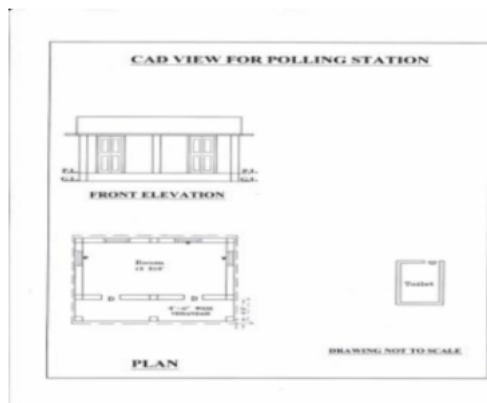

নির্বাচক নিবন্ধন আধিকারিকের স্বাক্ষর

Nazri Naksha

Google Map View

Polling Station Building Front View

Polling Station Front View

Cad View

Key MAP View

1	XWK1995216	নাম : রহিলা বিবি স্বামীর নাম: আলম আনসারী বাড়ির নং : n0005 বয়স : 28 লিঙ্গ : মহিলা	ফটো উপলব্ধ	2	XWK1995240	নাম : সেকেন্দর আনসারি পিতার নাম: মুক্তা আনসারি বাড়ির নং : n0004 বয়স : 28 লিঙ্গ : পুরুষ	ফটো উপলব্ধ	3	XWK2313435	নাম : সুরমা বিবি স্বামীর নাম: সেকেন্দর আনসারী বাড়ির নং : এন0004 বয়স : 26 লিঙ্গ : মহিলা	ফটো উপলব্ধ
4	IAP1632496	নাম : কামেলা বিবি মায়ের নাম: হামিদন বিবি বাড়ির নং : n0014 বয়স : 36 লিঙ্গ : মহিলা	ফটো উপলব্ধ	5	XWK2232197	নাম : মমতা বিবি স্বামীর নাম: মুক্তা আনসারী বাড়ির নং : n0004 বয়স : 51 লিঙ্গ : মহিলা	ফটো উপলব্ধ	6	WB/34/239/636239	নাম : সমিরন আনসারী স্বামীর নাম: ফুচু আনসারী বাড়ির নং : n0013 বয়স : 59 লিঙ্গ : মহিলা	ফটো উপলব্ধ
7	FTZ2932481	নাম : ফুচু আনসারী পিতার নাম: ইসমাইল আনসারী বাড়ির নং : n0013 বয়স : 66 লিঙ্গ : পুরুষ	ফটো উপলব্ধ	8	XWK1596410	নাম : মারুফা বিবি স্বামীর নাম: সলিম আনসারী বাড়ির নং : n0013 বয়স : 30 লিঙ্গ : মহিলা	ফটো উপলব্ধ	9	XWK1161736	নাম : সলিম আনসারী পিতার নাম: সুভানী আনসারী বাড়ির নং : n0013 বয়স : 35 লিঙ্গ : পুরুষ	ফটো উপলব্ধ
10	WB/34/239/636225	নাম : সারুফা আনসারী স্বামীর নাম: সুভানী আনসারী বাড়ির নং : n0013 বয়স : 66 লিঙ্গ : মহিলা	ফটো উপলব্ধ	11	WB/34/239/636180	নাম : সুভানী আনসারী পিতার নাম: ইসমাইল আনসারী বাড়ির নং : n0013 বয়স : 70 লিঙ্গ : পুরুষ	ফটো উপলব্ধ	12	WB/34/239/636481	নাম : মুক্তা আনসারী পিতার নাম: জবানী আনসারী বাড়ির নং : n0004 বয়স : 56 লিঙ্গ : পুরুষ	ফটো উপলব্ধ
13	WB/34/239/636124	নাম : সারেরা বিবি আনসারী স্বামীর নাম: জবানী আনসারী বাড়ির নং : n0004 বয়স : 76 লিঙ্গ : মহিলা	ফটো উপলব্ধ	14	WB/34/239/636304	নাম : সখিনা বিবি আনসারী স্বামীর নাম: সবরাতি আনসারী বাড়ির নং : n0055 বয়স : 63 লিঙ্গ : মহিলা	ফটো উপলব্ধ	15	FTZ3040110	নাম : রসিদ আনসারী পিতার নাম: সবরাতি আনসারী বাড়ির নং : n0055 বয়স : 36 লিঙ্গ : পুরুষ	ফটো উপলব্ধ
16	FTZ1487677	নাম : শহিদ আনসারি পিতার নাম: সবরাতী আনসারী বাড়ির নং : n0055 বয়স : 44 লিঙ্গ : পুরুষ	ফটো উপলব্ধ	17	XWK2130003	নাম : সুমুরুদ্দিন আনসারী পিতার নাম: বাসু আনসারী বাড়ির নং : n0014 বয়স : 52 লিঙ্গ : পুরুষ	ফটো উপলব্ধ	18	FTZ2177772	নাম : কুমুরুদ্দিন আনসারী পিতার নাম: বাসু আনসারী বাড়ির নং : n0014 বয়স : 49 লিঙ্গ : পুরুষ	ফটো উপলব্ধ
19	XWK1784719	নাম : মেহরন বিবি স্বামীর নাম: রসিদ আনসারী বাড়ির নং : n0055 বয়স : 31 লিঙ্গ : মহিলা	ফটো উপলব্ধ	20	XWK2559177	নাম : মহরম আনসারি পিতার নাম: শহিদ আনসারি বাড়ির নং : এন0055 বয়স : 20 লিঙ্গ : পুরুষ	ফটো উপলব্ধ	21	XWK2559193	নাম : মেহিদন খাতুন পিতার নাম: সাহিদ আনসারি বাড়ির নং : এন0055 বয়স : 20 লিঙ্গ : মহিলা	ফটো উপলব্ধ
22	XWK2182285	নাম : সাহাবুদ্দিন আনসারী পিতার নাম: মুক্তার আনসারী বাড়ির নং : n0004 বয়স : 24 লিঙ্গ : পুরুষ	ফটো উপলব্ধ	23	XWK2130011	নাম : জয়নুনা বিবি স্বামীর নাম: সুমুরুদ্দিন আনসারী বাড়ির নং : n0014 বয়স : 50 লিঙ্গ : মহিলা	ফটো উপলব্ধ	24	WB/34/239/636437	নাম : সর্বেশ্বর কর্মকার পিতার নাম: পঞ্চানন কর্মকার বাড়ির নং : n0041 বয়স : 71 লিঙ্গ : পুরুষ	ফটো উপলব্ধ
25	WB/34/239/636337	নাম : মঞ্জুড়া কর্মকার স্বামীর নাম: সর্বেশ্বর কর্মকার বাড়ির নং : n0041 বয়স : 66 লিঙ্গ : মহিলা	ফটো উপলব্ধ	26	FTZ2644151	নাম : যুধিষ্ঠীর কর্মকার পিতার নাম: সর্বেশ্বর কর্মকার বাড়ির নং : n0041 বয়স : 46 লিঙ্গ : পুরুষ	ফটো উপলব্ধ	27	FTZ1484690	নাম : দশমী কর্মকার স্বামীর নাম: যুধিষ্ঠীর কর্মকার বাড়ির নং : n0041 বয়স : 43 লিঙ্গ : মহিলা	ফটো উপলব্ধ
28	XWK2365989	নাম : শ্যামলী কালিন্দী স্বামীর নাম: রসরাজ কালিন্দী বাড়ির নং : এন0000 বয়স : 22 লিঙ্গ : মহিলা	ফটো উপলব্ধ	29	XWK2313641	নাম : রাজ কালিন্দী পিতার নাম: মথুর কালিন্দী বাড়ির নং : এন0065 বয়স : 25 লিঙ্গ : পুরুষ	ফটো উপলব্ধ	30	XWK2365674	নাম : উকিল কালিন্দী পিতার নাম: ধীরেন কালিন্দী বাড়ির নং : এন0066 বয়স : 22 লিঙ্গ : পুরুষ	ফটো উপলব্ধ