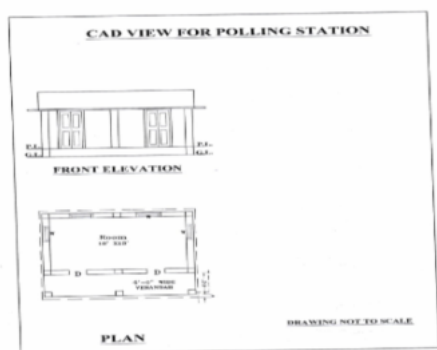

নির্বাচক নিবন্ধন আধিকারিকের স্বাক্ষর

Nazri Naksha

Google Map View

Polling Station Building Front View

Polling Station Front View

Cad View

Key MAP View

1 নাম : অনিল কর্মকার পিতার নাম: প্রধান চন্দ্র কর্মকার বাড়ির নং : এন0096 বয়স : 25 লিঙ্গ : পুরুষ	XWK2409969 ফটো উপলব্ধ	2 নাম : ঠাণ্ডামনি টুডু পিতার নাম: নন্দলাল টুডু বাড়ির নং : n0010 বয়স : 35 লিঙ্গ : মহিলা	XWK1162502 ফটো উপলব্ধ	3 নাম : বৃধনী টুডু পিতার নাম: নন্দলাল টুডু বাড়ির নং : n0010 বয়স : 42 লিঙ্গ : মহিলা	FTZ2990240 ফটো উপলব্ধ
4 নাম : শম্ভুনাথ টুডু পিতার নাম: নন্দলাল টুডু বাড়ির নং : n0010 বয়স : 49 লিঙ্গ : পুরুষ	WB/34/239/570440 ফটো উপলব্ধ	5 নাম : সাগতুলি টুডু স্বামীর নাম: নন্দলাল টুডু বাড়ির নং : n0010 বয়স : 71 লিঙ্গ : মহিলা	WB/34/239/570121 ফটো উপলব্ধ	6 নাম : অবিনাশ টুডু পিতার নাম: লক্ষ্মোধর টুডু বাড়ির নং : n0010 বয়স : 42 লিঙ্গ : পুরুষ	FTZ2990208 ফটো উপলব্ধ
7 নাম : সাবিত্রী টুডু স্বামীর নাম: বিনন্দ টুডু বাড়ির নং : n0010 বয়স : 35 লিঙ্গ : মহিলা	XWK1718568 ফটো উপলব্ধ	8 নাম : সরোজমনি টুডু স্বামীর নাম: আনন্দ টুডু বাড়ির নং : n0010 বয়স : 44 লিঙ্গ : মহিলা	XWK1289669 ফটো উপলব্ধ	9 নাম : আনন্দ টুডু পিতার নাম: লক্ষ্মোধর টুডু বাড়ির নং : n0010 বয়স : 53 লিঙ্গ : পুরুষ	FTZ2608883 ফটো উপলব্ধ
10 নাম : মঙ্গলী টুডু স্বামীর নাম: লক্ষ্মোধর টুডু বাড়ির নং : n0010 বয়স : 72 লিঙ্গ : মহিলা	WB/34/239/570081 ফটো উপলব্ধ	11 নাম : লক্ষ্মোধর টুডু পিতার নাম: বালেশ্বর টুডু বাড়ির নং : n0010 বয়স : 79 লিঙ্গ : পুরুষ	WB/34/239/570300 ফটো উপলব্ধ	12 নাম : শকুন্তলা টুডু স্বামীর নাম: আশীষ টুডু বাড়ির নং : n0009 বয়স : 38 লিঙ্গ : মহিলা	XWK0144311 ফটো উপলব্ধ
13 নাম : ফুলমনি টুডু স্বামীর নাম: রয়া টুডু বাড়ির নং : n0009 বয়স : 41 লিঙ্গ : মহিলা	FTZ2990232 ফটো উপলব্ধ	14 নাম : দুর্গামনি টুডু স্বামীর নাম: বিমল টুডু বাড়ির নং : n0009 বয়স : 48 লিঙ্গ : মহিলা	FTZ2608875 ফটো উপলব্ধ	15 নাম : আশীষ টুডু পিতার নাম: শিবু টুডু বাড়ির নং : n0009 বয়স : 51 লিঙ্গ : পুরুষ	WB/34/239/570475 ফটো উপলব্ধ
16 নাম : মালতি টুডু স্বামীর নাম: ফাগু টুডু বাড়ির নং : n0009 বয়স : 44 লিঙ্গ : মহিলা	FTZ2990224 ফটো উপলব্ধ	17 নাম : ফাগু টুডু পিতার নাম: শিবু টুডু বাড়ির নং : n0009 বয়স : 53 লিঙ্গ : পুরুষ	FTZ2920619 ফটো উপলব্ধ	18 নাম : সমবারি টুডু স্বামীর নাম: নকুল টুডু বাড়ির নং : n0009 বয়স : 52 লিঙ্গ : মহিলা	WB/34/239/570171 ফটো উপলব্ধ
19 নাম : নকুল টুডু পিতার নাম: শিবু টুডু বাড়ির নং : n0009 বয়স : 57 লিঙ্গ : পুরুষ	WB/34/239/570294 ফটো উপলব্ধ	20 নাম : মিতিকা টুডু স্বামীর নাম: আকলু টুডু বাড়ির নং : n0008 বয়স : 38 লিঙ্গ : মহিলা	XWK0144238 ফটো উপলব্ধ	21 নাম : আকলু টুডু পিতার নাম: জগেশ্বর টুডু বাড়ির নং : n0008 বয়স : 55 লিঙ্গ : পুরুষ	WB/34/239/570465 ফটো উপলব্ধ
22 নাম : শকুন্তলা টুডু স্বামীর নাম: আঘন টুডু বাড়ির নং : n0008 বয়স : 61 লিঙ্গ : মহিলা	WB/34/239/570191 ফটো উপলব্ধ	23 নাম : গীতা টুডু স্বামীর নাম: গনেশ চন্দ্র টুডু বাড়ির নং : n0007 বয়স : 41 লিঙ্গ : মহিলা	FTZ2990190 ফটো উপলব্ধ	24 নাম : শীতেন টুডু পিতার নাম: জলেশ্বর টুডু বাড়ির নং : n0007 বয়স : 33 লিঙ্গ : পুরুষ	XWK1473628 ফটো উপলব্ধ
25 নাম : সুকুমার টুডু পিতার নাম: জলেশ্বর টুডু বাড়ির নং : n0007 বয়স : 32 লিঙ্গ : পুরুষ	XWK1162478 ফটো উপলব্ধ	26 নাম : ভূঁইবালা টুডু স্বামীর নাম: জলেশ্বর টুডু বাড়ির নং : n0007 বয়স : 53 লিঙ্গ : মহিলা	XWK2614527 ফটো উপলব্ধ	27 নাম : গনেশচন্দ্র টুডু পিতার নাম: লালমোহন টুডু বাড়ির নং : n0007 বয়স : 51 লিঙ্গ : পুরুষ	WB/34/239/570456 ফটো উপলব্ধ
28 নাম : সহদেব টুডু পিতার নাম: লালমোহন টুডু বাড়ির নং : n0007 বয়স : 59 লিঙ্গ : পুরুষ	FTZ2608818 ফটো উপলব্ধ	29 নাম : নিয়তি টুডু স্বামীর নাম: অনুরূপ টুডু বাড়ির নং : n0006 বয়স : 41 লিঙ্গ : মহিলা	FTZ2990166 ফটো উপলব্ধ	30 নাম : পয়রানী টুডু স্বামীর নাম: সুভাষ টুডু বাড়ির নং : n0009 বয়স : 26 লিঙ্গ : মহিলা	XWK1999804 ফটো উপলব্ধ