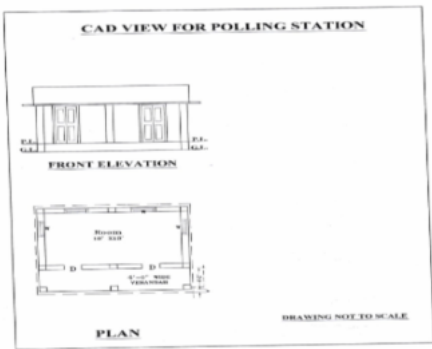

নির্বাচক নিবন্ধন আধিকারিকের স্বাক্ষর

Nazri Naksha

Google Map View

Polling Station Building Front View

Polling Station Front View

Cad View

Key MAP View

1 নাম : সুন্দরা গোপ পিতার নাম: ধন গোপ বাড়ির নং : n0007 বয়স : 57 লিঙ্গ : মহিলা	XWK1718949 ফটো উপলব্ধ	2 নাম : লক্ষন কুমার পিতার নাম: ছুটন কুমার বাড়ির নং : n0007 বয়স : 37 লিঙ্গ : পুরুষ	XWK1289990 ফটো উপলব্ধ	3 নাম : অন্ন কুমার স্বামীর নাম: ছুটন কুমার বাড়ির নং : n0007 বয়স : 70 লিঙ্গ : মহিলা	XWK2143949 ফটো উপলব্ধ
4 নাম : সত্য কুমার স্বামীর নাম: শ্রাবণ কুমার বাড়ির নং : n0007 বয়স : 66 লিঙ্গ : মহিলা	WB/34/239/564288 ফটো উপলব্ধ	5 নাম : শ্রাবণ কুমার পিতার নাম: শুকু কুমার বাড়ির নং : n0007 বয়স : 76 লিঙ্গ : পুরুষ	WB/34/239/564397 ফটো উপলব্ধ	6 নাম : ভগীরথ মাঝি পিতার নাম: গোপাল মাঝি বাড়ির নং : বজ, রা, পুরিয়ারা, বরাবাজার, পুরুন্ড বয়স : 29 লিঙ্গ : পুরুষ	XWK1718899 ফটো উপলব্ধ
7 নাম : অমৃতলাল মাঝি পিতার নাম: সদানন্দ মাঝি বাড়ির নং : n0003 বয়স : 30 লিঙ্গ : পুরুষ	XWK1718907 ফটো উপলব্ধ	8 নাম : দীপা সহিস স্বামীর নাম: দেবানীষ সহিস বাড়ির নং : n0003 বয়স : 30 লিঙ্গ : মহিলা	XWK1718915 ফটো উপলব্ধ	9 নাম : চায়না ঘাসি স্বামীর নাম: শিবরাম ঘাসি বাড়ির নং : n0003 বয়স : 30 লিঙ্গ : মহিলা	XWK1718923 ফটো উপলব্ধ
10 নাম : মালতী রুহিদাস স্বামীর নাম: রুদ্র রুহিদাস বাড়ির নং : n0003 বয়স : 31 লিঙ্গ : মহিলা	XWK1719236 ফটো উপলব্ধ	11 নাম : অর্চনা সিংহ স্বামীর নাম: সুনীল সিংহ বাড়ির নং : n0003 বয়স : 39 লিঙ্গ : মহিলা	XWK1718881 ফটো উপলব্ধ	12 নাম : নেপাল কুমার পিতার নাম: মালী কুমার বাড়ির নং : n0003 বয়স : 55 লিঙ্গ : পুরুষ	XWK2143980 ফটো উপলব্ধ
13 নাম : বৈশাখী কুমার স্বামীর নাম: গোপাল কুমার বাড়ির নং : n0003 বয়স : 56 লিঙ্গ : মহিলা	WB/34/239/564372 ফটো উপলব্ধ	14 নাম : গোপাল কুমার পিতার নাম: মালী কুমার বাড়ির নং : n0003 বয়স : 61 লিঙ্গ : পুরুষ	WB/34/239/564460 ফটো উপলব্ধ	15 নাম : ঠাকুরমানি কুমার স্বামীর নাম: অভিরাম কুমার বাড়ির নং : n0003 বয়স : 60 লিঙ্গ : মহিলা	XWK2144053 ফটো উপলব্ধ
16 নাম : অভিরাম কুমার পিতার নাম: মালী কুমার বাড়ির নং : n0003 বয়স : 65 লিঙ্গ : পুরুষ	XWK2143964 ফটো উপলব্ধ	17 নাম : সনাতন কুমার পিতার নাম: মালী কুমার বাড়ির নং : n0003 বয়স : 71 লিঙ্গ : পুরুষ	WB/34/239/564412 ফটো উপলব্ধ	18 নাম : লক্ষীকান্ত রজক পিতার নাম: গাঁজু রজক বাড়ির নং : n0001 বয়স : 29 লিঙ্গ : পুরুষ	XWK1718956 ফটো উপলব্ধ
19 নাম : তাপস রজক পিতার নাম: তনু রজক বাড়ির নং : n0001 বয়স : 29 লিঙ্গ : পুরুষ	XWK1718972 ফটো উপলব্ধ	20 নাম : মিরি গোপ স্বামীর নাম: বিজয় কুমার গোপ বাড়ির নং : n0001 বয়স : 36 লিঙ্গ : মহিলা	XWK1718964 ফটো উপলব্ধ	21 নাম : বিপুলা কুমার স্বামীর নাম: পদালোচন কুমার বাড়ির নং : n0001 বয়স : 34 লিঙ্গ : মহিলা	XWK1162809 ফটো উপলব্ধ
22 নাম : পদালোচন কুমার পিতার নাম: হরিপদ কুমার বাড়ির নং : n0001 বয়স : 43 লিঙ্গ : পুরুষ	FTZ2606457 ফটো উপলব্ধ	23 নাম : বৃহস্পতি কুমার পিতার নাম: রামকৃষ্ণ কুমার বাড়ির নং : n0001 বয়স : 32 লিঙ্গ : পুরুষ	XWK1474105 ফটো উপলব্ধ	24 নাম : ককিলা কুমার স্বামীর নাম: রামকৃষ্ণ কুমার বাড়ির নং : n0001 বয়স : 53 লিঙ্গ : মহিলা	WB/34/239/564382 ফটো উপলব্ধ
25 নাম : রামকৃষ্ণ কুমার পিতার নাম: হরিপদ কুমার বাড়ির নং : n0001 বয়স : 55 লিঙ্গ : পুরুষ	WB/34/239/564446 ফটো উপলব্ধ	26 নাম : মালতী কুমার স্বামীর নাম: হরিপদ কুমার বাড়ির নং : n0001 বয়স : 71 লিঙ্গ : মহিলা	WB/34/239/564417 ফটো উপলব্ধ	27 নাম : হরিপদ কুমার পিতার নাম: চন্দন কুমার বাড়ির নং : n0001 বয়স : 76 লিঙ্গ : পুরুষ	WB/34/239/564006 ফটো উপলব্ধ
28 নাম : অমিত সিংহ পিতার নাম: ধীরেন্দ্রনাথ সিংহ বাড়ির নং : n0012 বয়স : 29 লিঙ্গ : পুরুষ	XWK1719095 ফটো উপলব্ধ	29 নাম : বুট মাঝি পিতার নাম: হকর মাঝি বাড়ির নং : n0012 বয়স : 29 লিঙ্গ : পুরুষ	XWK1719152 ফটো উপলব্ধ	30 নাম : মৌসুমী সিংহ স্বামীর নাম: শ্রীমন্ত সিংহ বাড়ির নং : n0012 বয়স : 29 লিঙ্গ : মহিলা	XWK1719160 ফটো উপলব্ধ