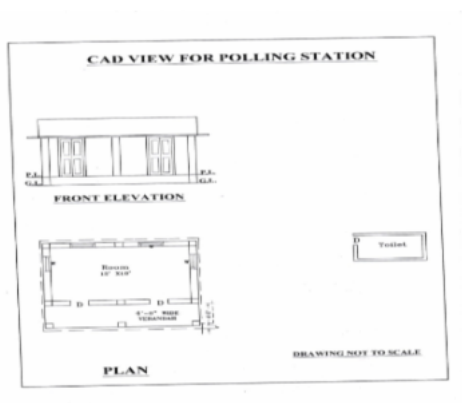

নির্বাচক নিবন্ধন আধিকারিকের স্বাক্ষর

Nazri Naksha

Google Map View

Polling Station Building Front View

Polling Station Front View

Cad View

Key MAP View

1 নাম : অষ্টমী কর্মকার স্বামীর নাম: অমূল্য কর্মকার বাড়ির নং : n0001 বয়স : 53 লিঙ্গ : মহিলা	XWK2691186 ফটো উপলব্ধ	2 নাম : অমূল্য কর্মকার পিতার নাম: যাদু কর্মকার বাড়ির নং : n0001 বয়স : 56 লিঙ্গ : পুরুষ	FTZ2591436 ফটো উপলব্ধ	3 নাম : অম্বরিশ কর্মকার পিতার নাম: বাসুদেব কর্মকার বাড়ির নং : n0001 বয়স : 33 লিঙ্গ : পুরুষ	XWK1475490 ফটো উপলব্ধ
4 নাম : কৌশল্যা কর্মকার স্বামীর নাম: বাসুদেব কর্মকার বাড়ির নং : n0001 বয়স : 65 লিঙ্গ : মহিলা	FTZ2591428 ফটো উপলব্ধ	5 নাম : বাসুদেব কর্মকার পিতার নাম: ভুবন কর্মকার বাড়ির নং : n0001 বয়স : 66 লিঙ্গ : পুরুষ	WB/34/239/543418 ফটো উপলব্ধ	6 নাম : রীতা কর্মকার স্বামীর নাম: অম্বরিশ কর্মকার বাড়ির নং : n0156 বয়স : 33 লিঙ্গ : মহিলা	XWK1787233 ফটো উপলব্ধ
7 নাম : রীতা কর্মকার স্বামীর নাম: কুশ কর্মকার বাড়ির নং : n0173 বয়স : 27 লিঙ্গ : মহিলা	XWK1960178 ফটো উপলব্ধ	8 নাম : রাজেশ মাহাত পিতার নাম: রামপদ মাহাত বাড়ির নং : n0028 বয়স : 28 লিঙ্গ : পুরুষ	XWK1787290 ফটো উপলব্ধ	9 নাম : জ্যোৎস্না মাহাত পিতার নাম: ভূদেব চন্দ্র মাহাত বাড়ির নং : n0019 বয়স : 31 লিঙ্গ : মহিলা	XWK1787308 ফটো উপলব্ধ
10 নাম : জয়দেব মাহাত পিতার নাম: পঞ্চানন মাহাত বাড়ির নং : n0054 বয়স : 29 লিঙ্গ : পুরুষ	XWK1787258 ফটো উপলব্ধ	11 নাম : কুমা মাহাত পিতার নাম: কান্তিরাম মাহাত বাড়ির নং : n0050 বয়স : 29 লিঙ্গ : মহিলা	XWK1787209 ফটো উপলব্ধ	12 নাম : বালিকা মাহাত স্বামীর নাম: গোপাল মাহাত বাড়ির নং : n0042 বয়স : 29 লিঙ্গ : মহিলা	XWK1787217 ফটো উপলব্ধ
13 নাম : অঞ্জনা মাহাত পিতার নাম: হরেকৃষ্ণ মাহাত বাড়ির নং : n0042 বয়স : 29 লিঙ্গ : মহিলা	XWK1787225 ফটো উপলব্ধ	14 নাম : রাধারানী মাহাত স্বামীর নাম: জগৎপতি মাহাত বাড়ির নং : n0047 বয়স : 29 লিঙ্গ : মহিলা	XWK1787100 ফটো উপলব্ধ	15 নাম : মনিসা মাহাত স্বামীর নাম: সঞ্জয় মাহাত বাড়ির নং : n0065 বয়স : 37 লিঙ্গ : মহিলা	XWK1787183 ফটো উপলব্ধ
16 নাম : সমীরন মাহাত পিতার নাম: অজিত মাহাত বাড়ির নং : n00 বয়স : 26 লিঙ্গ : পুরুষ	XWK2198513 ফটো উপলব্ধ	17 নাম : রেনুকা মাহাত স্বামীর নাম: রামকৃষ্ণ মাহাত বাড়ির নং : n0176 বয়স : 28 লিঙ্গ : মহিলা	XWK1960202 ফটো উপলব্ধ	18 নাম : মামনি মাহাত স্বামীর নাম: কল্যান প্রসাদ মাহাত বাড়ির নং : n0177 বয়স : 27 লিঙ্গ : মহিলা	XWK1960210 ফটো উপলব্ধ
19 নাম : পৌতম মাহাত পিতার নাম: সন্তোষ মাহাত বাড়ির নং : n0170 বয়স : 27 লিঙ্গ : পুরুষ	XWK1960145 ফটো উপলব্ধ	20 নাম : শিলা মাহাত পিতার নাম: অমূল্য মাহাত বাড়ির নং : n0172 বয়স : 26 লিঙ্গ : মহিলা	XWK1960160 ফটো উপলব্ধ	21 নাম : অরুণ চন্দ্র মাহাত পিতার নাম: মনজুড়া মাহাত বাড়ির নং : n0050 বয়স : 52 লিঙ্গ : পুরুষ	FTZ2914539 ফটো উপলব্ধ
22 নাম : অমূল্য রতন মাহাত পিতার নাম: মনজুড়া মাহাত বাড়ির নং : n0050 বয়স : 70 লিঙ্গ : পুরুষ	WB/34/239/543346 ফটো উপলব্ধ	23 নাম : শীতেশ চন্দ্র মাহাত পিতার নাম: প্রেমচাঁদ মাহাত বাড়ির নং : n0037 বয়স : 53 লিঙ্গ : পুরুষ	XWK2216729 ফটো উপলব্ধ	24 নাম : সারতী মাহাত স্বামীর নাম: কান্তিরাম মাহাত বাড়ির নং : n0050 বয়স : 50 লিঙ্গ : মহিলা	XWK2230803 ফটো উপলব্ধ
25 নাম : আস্তিক মাহাত পিতার নাম: বিশ্বনাথ মাহাত বাড়ির নং : n0047 বয়স : 29 লিঙ্গ : পুরুষ	XWK1787084 ফটো উপলব্ধ	26 নাম : গোপেশ্বর মাহাত পিতার নাম: আরুণ মাহাত বাড়ির নং : n0069 বয়স : 29 লিঙ্গ : পুরুষ	XWK1787126 ফটো উপলব্ধ	27 নাম : আদর্শ মাহাত পিতার নাম: শঙ্কর মাহাত বাড়ির নং : n0017 বয়স : 28 লিঙ্গ : পুরুষ	XWK1787134 ফটো উপলব্ধ
28 নাম : শশধর মাহাত পিতার নাম: ভূদেব মাহাত বাড়ির নং : n0019 বয়স : 28 লিঙ্গ : পুরুষ	XWK1787142 ফটো উপলব্ধ	29 নাম : উষারানী মাহাত স্বামীর নাম: গনেশ মাহাত বাড়ির নং : n0071 বয়স : 28 লিঙ্গ : মহিলা	XWK1787167 ফটো উপলব্ধ	30 নাম : পশুপতি মাহাত পিতার নাম: নগেন্দ্রনাথ মাহাত বাড়ির নং : n0012 বয়স : 29 লিঙ্গ : পুরুষ	XWK1787324 ফটো উপলব্ধ