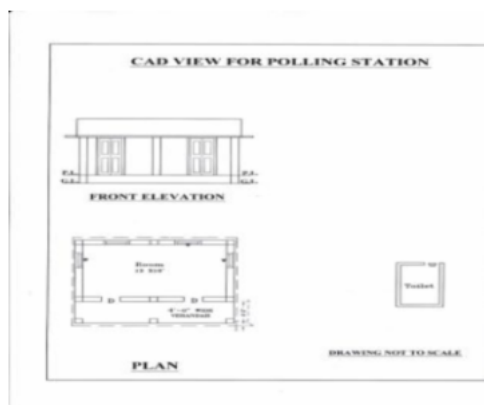

নির্বাচক নিবন্ধন আধিকারিকের স্বাক্ষর

Nazri Naksha

Google Map View

Polling Station Building Front View

Polling Station Front View

Cad View

Key MAP View

1 নাম : সখিনা বিবি স্বামীর নাম: রেজাক বাড়ির নং : n0196 বয়স : 46 লিঙ্গ : মহিলা	XWK1476811 ফটো উপলব্ধ	2 নাম : বিবি জয়বন স্বামীর নাম: কুরবান আনসারী বাড়ির নং : n0018 বয়স : 63 লিঙ্গ : মহিলা	XWK2121176 ফটো উপলব্ধ	3 নাম : জাক্বার আনসারি পিতার নাম: গফুর আনসারি বাড়ির নং : n0018 বয়স : 57 লিঙ্গ : পুরুষ	FTZ2596864 ফটো উপলব্ধ
4 নাম : নাসিমা খাতুন স্বামীর নাম: মুরসিদ আনসারী বাড়ির নং : নং017 বয়স : 25 লিঙ্গ : মহিলা	XWK2059087 ফটো উপলব্ধ	5 নাম : কাবিল আনসারি পিতার নাম: নুরমহম্মদ আনসারি বাড়ির নং : 0এন47 বয়স : 24 লিঙ্গ : পুরুষ	XWK2294882 ফটো উপলব্ধ	6 নাম : ইরসাদ আনসারি পিতার নাম: রেজ্বাক আনসারি বাড়ির নং : বয়স : 22 লিঙ্গ : পুরুষ	XWK2402907 ফটো উপলব্ধ
7 নাম : রিয়াজুল আনসারি পিতার নাম: জালালুদ্দিন আনসারি বাড়ির নং : বয়স : 29 লিঙ্গ : পুরুষ	XWK2402451 ফটো উপলব্ধ	8 নাম : রাজু আনসারী পিতার নাম: মুক্তার আনসারী বাড়ির নং : বয়স : 23 লিঙ্গ : পুরুষ	XWK2402006 ফটো উপলব্ধ	9 নাম : আফরোজ আনসারি মায়ের নাম: মরজিনা বিবি বাড়ির নং : বয়স : 22 লিঙ্গ : পুরুষ	XWK2402071 ফটো উপলব্ধ
10 নাম : হাফিজুল আনসারি পিতার নাম: মণিরুদ্দীন আনসারি বাড়ির নং : বয়স : 24 লিঙ্গ : পুরুষ	XWK2401933 ফটো উপলব্ধ	11 নাম : আরিফ আনসারি পিতার নাম: হামিদ আনসারি বাড়ির নং : বয়স : 31 লিঙ্গ : পুরুষ	XWK2403558 ফটো উপলব্ধ	12 নাম : আলিমউদ্দিন আনসারী পিতার নাম: আলাউদ্দিন আনসারী বাড়ির নং : n0022 বয়স : 28 লিঙ্গ : পুরুষ	XWK1788173 ফটো উপলব্ধ
13 নাম : কলিমউদ্দিন আনসারী পিতার নাম: আলাউদ্দিন আনসারী বাড়ির নং : n0022 বয়স : 28 লিঙ্গ : পুরুষ	XWK1788181 ফটো উপলব্ধ	14 নাম : রেশম বিবি স্বামীর নাম: আলিমুদ্দিন আনসারী বাড়ির নং : এন0022 বয়স : 23 লিঙ্গ : মহিলা	XWK2475523 ফটো উপলব্ধ	15 নাম : কুরসীদ আনসারী পিতার নাম: ইদ্রিস আনসারী বাড়ির নং : n0017 বয়স : 36 লিঙ্গ : পুরুষ	XWK1292853 ফটো উপলব্ধ
16 নাম : আসিরন বিবি স্বামীর নাম: আলাউদ্দিন আনসারি বাড়ির নং : n0022 বয়স : 56 লিঙ্গ : মহিলা	WB/34/239/552292 ফটো উপলব্ধ	17 নাম : জালাউদ্দিন আনসারি পিতার নাম: জুমেরুদ্দিন আনসারি বাড়ির নং : n0042 বয়স : 58 লিঙ্গ : পুরুষ	WB/34/239/552448 ফটো উপলব্ধ	18 নাম : জমিলন বিবি স্বামীর নাম: জালাউদ্দিন আনসারী বাড়ির নং : n0042 বয়স : 53 লিঙ্গ : মহিলা	WB/34/239/552291 ফটো উপলব্ধ
19 নাম : সামসুদ্দিন আনসারী পিতার নাম: জালালউদ্দিন আনসারী বাড়ির নং : n0042 বয়স : 34 লিঙ্গ : পুরুষ	XWK1380906 ফটো উপলব্ধ	20 নাম : সুরমলী আনসারি পিতার নাম: গফুর আনসারি বাড়ির নং : n0016 বয়স : 55 লিঙ্গ : পুরুষ	WB/34/239/552212 ফটো উপলব্ধ	21 নাম : জলেখা আনসারি স্বামীর নাম: সুরমলী আনসারি বাড়ির নং : n0016 বয়স : 43 লিঙ্গ : মহিলা	XWK2126852 ফটো উপলব্ধ
22 নাম : আলাউদ্দিন আনসারি পিতার নাম: জুমেরুদ্দিন আনসারি বাড়ির নং : n0022 বয়স : 63 লিঙ্গ : পুরুষ	WB/34/239/552506 ফটো উপলব্ধ	23 নাম : মনিরুদ্দিন আনসারি পিতার নাম: জামেরুদ্দিন আনসারি বাড়ির নং : n0043 বয়স : 51 লিঙ্গ : পুরুষ	WB/34/239/552362 ফটো উপলব্ধ	24 নাম : লুকমান আনসারি পিতার নাম: মুসলেম আনসারি বাড়ির নং : n0045 বয়স : 64 লিঙ্গ : পুরুষ	FTZ0822932 ফটো উপলব্ধ
25 নাম : সহমুন বিবি স্বামীর নাম: লুকমান আনসারী বাড়ির নং : n0045 বয়স : 56 লিঙ্গ : মহিলা	WB/34/239/552545 ফটো উপলব্ধ	26 নাম : ইদ্রিস আনসারি পিতার নাম: গফুর আনসারি বাড়ির নং : n0017 বয়স : 59 লিঙ্গ : পুরুষ	WB/34/239/552072 ফটো উপলব্ধ	27 নাম : সলেমা বিবি স্বামীর নাম: ইদ্রিস আনসারী বাড়ির নং : n0017 বয়স : 53 লিঙ্গ : মহিলা	WB/34/239/552189 ফটো উপলব্ধ
28 নাম : ইসরত পারবিন স্বামীর নাম: কুরসীদ আনসারী বাড়ির নং : n0017 বয়স : 33 লিঙ্গ : মহিলা	XWK1476845 ফটো উপলব্ধ	29 নাম : মুরসিদ আনসারী পিতার নাম: ইদ্রিশ আনসারী বাড়ির নং : n0017 বয়স : 33 লিঙ্গ : পুরুষ	XWK1293323 ফটো উপলব্ধ	30 নাম : রসিদ আনসারি পিতার নাম: গফুর আনসারি বাড়ির নং : n0019 বয়স : 91 লিঙ্গ : পুরুষ	WB/34/239/552588 ফটো উপলব্ধ