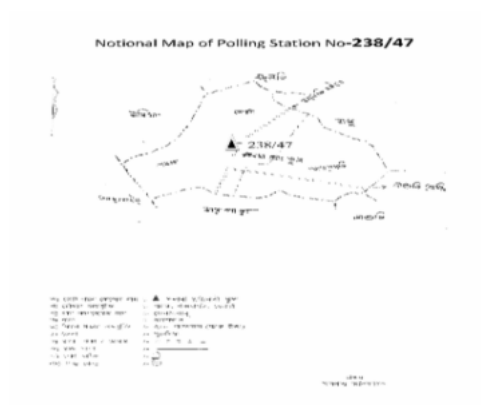

নির্বাচক নিবন্ধন আধিকারিকের স্বাক্ষর

Nazri Naksha

Google Map View

Polling Station Building Front View

Polling Station Front View

Cad View

Key MAP View

1 নাম : সখিনা বিবি স্বামীর নাম: রেজাক বাড়ির নং : n0196 বয়স : 46 লিঙ্গ : মহিলা	XWK1476811 ফটো উপলব্ধ	2 নাম : বিবি জয়বন স্বামীর নাম: কুরবান আনসারী বাড়ির নং : n0018 বয়স : 63 লিঙ্গ : মহিলা	XWK2121176 ফটো উপলব্ধ	3 নাম : জাক্বার আনসারি পিতার নাম: গফুর আনসারি বাড়ির নং : n0018 বয়স : 57 লিঙ্গ : পুরুষ	FTZ2596864 ফটো উপলব্ধ
4 নাম : নাসিমা খাতুন স্বামীর নাম: মুরসিদ আনসারী বাড়ির নং : নং017 বয়স : 25 লিঙ্গ : মহিলা	XWK2059087 ফটো উপলব্ধ	5 নাম : কাবিল আনসারি পিতার নাম: নুরমহম্মদ আনসারি বাড়ির নং : 0এন47 বয়স : 24 লিঙ্গ : পুরুষ	XWK2294882 ফটো উপলব্ধ	6 নাম : ইরসাদ আনসারি পিতার নাম: রেজ্বাক আনসারি বাড়ির নং : বয়স : 22 লিঙ্গ : পুরুষ	XWK2402907 ফটো উপলব্ধ
7 নাম : রিয়াজুল আনসারি পিতার নাম: জালালুদ্দিন আনসারি বাড়ির নং : বয়স : 29 লিঙ্গ : পুরুষ	XWK2402451 ফটো উপলব্ধ	8 নাম : রাজু আনসারী পিতার নাম: মুক্তার আনসারী বাড়ির নং : বয়স : 23 লিঙ্গ : পুরুষ	XWK2402006 ফটো উপলব্ধ	9 নাম : আফরোজ আনসারি মায়ের নাম: মরজিনা বিবি বাড়ির নং : বয়স : 22 লিঙ্গ : পুরুষ	XWK2402071 ফটো উপলব্ধ
10 নাম : হাফিজুল আনসারি পিতার নাম: মণিরুদ্দীন আনসারি বাড়ির নং : বয়স : 24 লিঙ্গ : পুরুষ	XWK2401933 ফটো উপলব্ধ	11 নাম : আরিফ আনসারি পিতার নাম: হামিদ আনসারি বাড়ির নং : বয়স : 31 লিঙ্গ : পুরুষ	XWK2403558 ফটো উপলব্ধ	12 নাম : আলিমউদ্দিন আনসারী পিতার নাম: আলাউদ্দিন আনসারী বাড়ির নং : n0022 বয়স : 28 লিঙ্গ : পুরুষ	XWK1788173 ফটো উপলব্ধ
13 নাম : কলিমউদ্দিন আনসারী পিতার নাম: আলাউদ্দিন আনসারী বাড়ির নং : n0022 বয়স : 28 লিঙ্গ : পুরুষ	XWK1788181 ফটো উপলব্ধ	14 নাম : রেশম বিবি স্বামীর নাম: আলিমুদ্দিন আনসারী বাড়ির নং : এন0022 বয়স : 23 লিঙ্গ : মহিলা	XWK2475523 ফটো উপলব্ধ	15 নাম : কুরসীদ আনসারী পিতার নাম: ইদ্রিস আনসারী বাড়ির নং : n0017 বয়স : 36 লিঙ্গ : পুরুষ	XWK1292853 ফটো উপলব্ধ
16 নাম : আসিরন বিবি স্বামীর নাম: আলাউদ্দিন আনসারি বাড়ির নং : n0022 বয়স : 56 লিঙ্গ : মহিলা	WB/34/239/552292 ফটো উপলব্ধ	17 নাম : জালাউদ্দিন আনসারি পিতার নাম: জুমেরুদ্দিন আনসারি বাড়ির নং : n0042 বয়স : 58 লিঙ্গ : পুরুষ	WB/34/239/552448 ফটো উপলব্ধ	18 নাম : জমিলন বিবি স্বামীর নাম: জালাউদ্দিন আনসারী বাড়ির নং : n0042 বয়স : 53 লিঙ্গ : মহিলা	WB/34/239/552291 ফটো উপলব্ধ
19 নাম : সামসুদ্দিন আনসারী পিতার নাম: জালালউদ্দিন আনসারী বাড়ির নং : n0042 বয়স : 34 লিঙ্গ : পুরুষ	XWK1380906 ফটো উপলব্ধ	20 নাম : সুরমলী আনসারি পিতার নাম: গফুর আনসারি বাড়ির নং : n0016 বয়স : 55 লিঙ্গ : পুরুষ	WB/34/239/552212 ফটো উপলব্ধ	21 নাম : জলেখা আনসারি স্বামীর নাম: সুরমলী আনসারি বাড়ির নং : n0016 বয়স : 43 লিঙ্গ : মহিলা	XWK2126852 ফটো উপলব্ধ
22 নাম : আলাউদ্দিন আনসারি পিতার নাম: জুমেরুদ্দিন আনসারি বাড়ির নং : n0022 বয়স : 63 লিঙ্গ : পুরুষ	WB/34/239/552506 ফটো উপলব্ধ	23 নাম : মনিরুদ্দিন আনসারি পিতার নাম: জামেরুদ্দিন আনসারি বাড়ির নং : n0043 বয়স : 51 লিঙ্গ : পুরুষ	WB/34/239/552362 ফটো উপলব্ধ	24 নাম : লুকমান আনসারি পিতার নাম: মুসলেম আনসারি বাড়ির নং : n0045 বয়স : 64 লিঙ্গ : পুরুষ	FTZ0822932 ফটো উপলব্ধ
25 নাম : সহমুন বিবি স্বামীর নাম: লুকমান আনসারী বাড়ির নং : n0045 বয়স : 56 লিঙ্গ : মহিলা	WB/34/239/552545 ফটো উপলব্ধ	26 নাম : ইদ্রিস আনসারি পিতার নাম: গফুর আনসারি বাড়ির নং : n0017 বয়স : 59 লিঙ্গ : পুরুষ	WB/34/239/552072 ফটো উপলব্ধ	27 নাম : সলেমা বিবি স্বামীর নাম: ইদ্রিস আনসারী বাড়ির নং : n0017 বয়স : 53 লিঙ্গ : মহিলা	WB/34/239/552189 ফটো উপলব্ধ
28 নাম : ইসরত পারবিন স্বামীর নাম: কুরসীদ আনসারী বাড়ির নং : n0017 বয়স : 33 লিঙ্গ : মহিলা	XWK1476845 ফটো উপলব্ধ	29 নাম : মুরসিদ আনসারী পিতার নাম: ইদ্রিশ আনসারী বাড়ির নং : n0017 বয়স : 33 লিঙ্গ : পুরুষ	XWK1293323 ফটো উপলব্ধ	30 নাম : রসিদ আনসারি পিতার নাম: গফুর আনসারি বাড়ির নং : n0019 বয়স : 91 লিঙ্গ : পুরুষ	WB/34/239/552588 ফটো উপলব্ধ