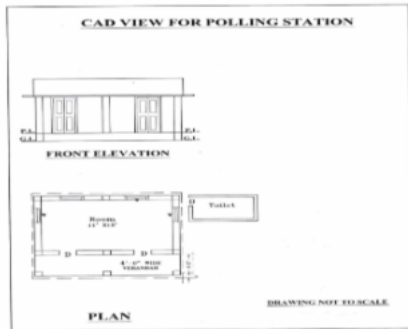

নির্বাচক নিবন্ধন আধিকারিকের স্বাক্ষর

Nazri Naksha

Google Map View

Polling Station Building Front View

Polling Station Front View

Cad View

Key MAP View

1 নাম : পুটুবালা সিংসর্দার স্বামীর নাম: গুলাম সিংসর্দার বাড়ির নং : n0027 বয়স : 56 লিঙ্গ : মহিলা	WB/34/239/546434	2 নাম : সরোজ রায় মাহাত পিতার নাম: চিন্তামনি মাহাত বাড়ির নং : n0027 বয়স : 52 লিঙ্গ : পুরুষ	FTZ1472026	3 নাম : সনাতন সিং সর্দার পিতার নাম: গুলাম সিং সর্দার বাড়ির নং : n0027 বয়স : 35 লিঙ্গ : পুরুষ	XWK1381409
4 নাম : নফিসা খাতুন পিতার নাম: মোকাইল আনসারী বাড়ির নং : এন0103 বয়স : 26 লিঙ্গ : মহিলা	XWK2298370	5 নাম : মোবারক আনসারী পিতার নাম: জিবরাইল আনসারি বাড়ির নং : এন0103 বয়স : 22 লিঙ্গ : পুরুষ	XWK2397198	6 নাম : মানস দাস পিতার নাম: জগদীশ চন্দ্র দাস বাড়ির নং : না বয়স : 35 লিঙ্গ : পুরুষ	ZGN0555243
7 নাম : সুপ্রিয়া দাস পিতার নাম: জগদীশ চন্দ্র দাস বাড়ির নং : না বয়স : 37 লিঙ্গ : মহিলা	ZGN0555268	8 নাম : পদ্মা দাস স্বামীর নাম: জগদীশ চন্দ্র দাস বাড়ির নং : না বয়স : 53 লিঙ্গ : মহিলা	ZGN0555250	9 নাম : সন্ধ্যামনি সর্দার স্বামীর নাম: সনাতন সর্দার বাড়ির নং : n0027 বয়স : 33 লিঙ্গ : মহিলা	XWK1788470
10 নাম : রঞ্জাল সিং সর্দার পিতার নাম: গোলাপ সিং সর্দার বাড়ির নং : n0027 বয়স : 26 লিঙ্গ : পুরুষ	XWK2187854	11 নাম : রুবিনা বিবি স্বামীর নাম: জলিল আনসারি বাড়ির নং : এন0101 বয়স : 23 লিঙ্গ : মহিলা	XWK2287191	12 নাম : গোলাপ সিংহ সরদার পিতার নাম: রুপসিং সিংসর্দার বাড়ির নং : n0027 বয়স : 64 লিঙ্গ : পুরুষ	XWK2417632
13 নাম : নাসিম আনসারী পিতার নাম: সুলতান আনসারী বাড়ির নং : নং094 বয়স : 26 লিঙ্গ : পুরুষ	XWK2098341	14 নাম : সনাতন কুন্ডু মোদক পিতার নাম: আনন্দ কুন্ডু মোদক বাড়ির নং : n0033 বয়স : 49 লিঙ্গ : পুরুষ	FTZ1471689	15 নাম : কাজল কুমারী স্বামীর নাম: মহেন্দ্র কুমার পাণ্ডে বাড়ির নং : এন0159 বয়স : 26 লিঙ্গ : মহিলা	XWK2398394
16 নাম : অভিরাম কর্মকার পিতার নাম: মালিক কর্মকার বাড়ির নং : n0039 বয়স : 53 লিঙ্গ : পুরুষ	FTZ1492750	17 নাম : অমর কর্মকার পিতার নাম: বুধ কর্মকার বাড়ির নং : এন0152 বয়স : 23 লিঙ্গ : পুরুষ	XWK2292621	18 নাম : জলেশ্বরী কর্মকার স্বামীর নাম: অভিরাম কর্মকার বাড়ির নং : n0039 বয়স : 43 লিঙ্গ : মহিলা	FTZ1492735
19 নাম : অষ্টমী কালিন্দী স্বামীর নাম: রবীন্দ্র কালিন্দী বাড়ির নং : n0021 বয়স : 44 লিঙ্গ : মহিলা	FTZ2594430	20 নাম : সরস্বতী কালিন্দী স্বামীর নাম: ভরুপদ কালিন্দী বাড়ির নং : n0021 বয়স : 33 লিঙ্গ : মহিলা	XWK1381326	21 নাম : ভরুপদ কালিন্দী পিতার নাম: বেলাগুমা কালিন্দী বাড়ির নং : n0021 বয়স : 36 লিঙ্গ : পুরুষ	XWK1381334
22 নাম : বেলাগুমা কালিন্দী পিতার নাম: জ্যোতি কালিন্দী বাড়ির নং : n0021 বয়স : 66 লিঙ্গ : পুরুষ	WB/34/239/546541	23 নাম : বিশ্বনাথ কালিন্দী পিতার নাম: গঙ্গাধর কালিন্দী বাড়ির নং : n0021 বয়স : 34 লিঙ্গ : পুরুষ	XWK1293588	24 নাম : রবিন্দ্র কালিন্দী পিতার নাম: বেলাগুমা কালিন্দী বাড়ির নং : n0021 বয়স : 49 লিঙ্গ : পুরুষ	FTZ2594422
25 নাম : আশুতোষ কালিন্দী পিতার নাম: গঙ্গাধর কালিন্দী বাড়ির নং : n0021 বয়স : 50 লিঙ্গ : পুরুষ	FTZ1492180	26 নাম : ভাদুবালা কালিন্দী স্বামীর নাম: গঙ্গাধর কালিন্দী বাড়ির নং : n0021 বয়স : 71 লিঙ্গ : মহিলা	WB/34/239/546193	27 নাম : গঙ্গাধর কালিন্দী পিতার নাম: জ্যোতি কালিন্দী বাড়ির নং : n0021 বয়স : 76 লিঙ্গ : পুরুষ	FTZ2135945
28 নাম : অনন্ত কালিন্দী পিতার নাম: নেগড় কালিন্দী বাড়ির নং : n0018 বয়স : 45 লিঙ্গ : পুরুষ	FTZ2594398	29 নাম : ভাদু কালিন্দী স্বামীর নাম: অর্জুন কালিন্দী বাড়ির নং : n0018 বয়স : 40 লিঙ্গ : মহিলা	XWK1293752	30 নাম : অর্জুন কালিন্দী পিতার নাম: নেগড় কালিন্দী বাড়ির নং : n0018 বয়স : 43 লিঙ্গ : পুরুষ	FTZ2135903