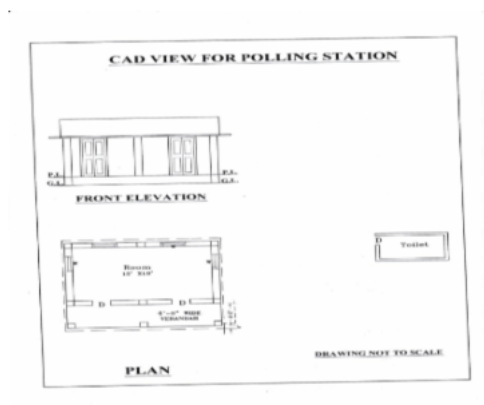

নির্বাচক নিবন্ধন আধিকারিকের স্বাক্ষর

Nazri Naksha

Google Map View

Polling Station Building Front View

Polling Station Front View

Cad View

Key MAP View

1 নাম : খড়ু আনসারী পিতার নাম: করিম আনসারী বাড়ির নং : n0023 বয়স : 50 লিঙ্গ : পুরুষ	FTZ2612919 ফটো উপলব্ধ	2 নাম : সাকিলা বিবি স্বামীর নাম: ফিরোজ আনসারী বাড়ির নং : n0023 বয়স : 42 লিঙ্গ : মহিলা	FTZ2741221 ফটো উপলব্ধ	3 নাম : বিবি কুরেশা পিতার নাম: ফিরোজ আনসারী বাড়ির নং : n0023 বয়স : 49 লিঙ্গ : মহিলা	FTZ2151595 ফটো উপলব্ধ
4 নাম : ফিরোজ আনসারী পিতার নাম: করিম আনসারী বাড়ির নং : n0023 বয়স : 50 লিঙ্গ : পুরুষ	WB/34/239/576578 ফটো উপলব্ধ	5 নাম : আসমা বিবি স্বামীর নাম: খড়ু আনসারী বাড়ির নং : n0023 বয়স : 37 লিঙ্গ : মহিলা	XWK1463488 ফটো উপলব্ধ	6 নাম : অহিত আনসারী মায়ের নাম: আজুরা বিবি বাড়ির নং : n0023 বয়স : 36 লিঙ্গ : পুরুষ	FTZ3036001 ফটো উপলব্ধ
7 নাম : রফিক আনসারী পিতার নাম: মকবুল আনসারী বাড়ির নং : n0064 বয়স : 43 লিঙ্গ : পুরুষ	FTZ2151611 ফটো উপলব্ধ	8 নাম : কালিমন্ বিবি স্বামীর নাম: রফিক আনসারী বাড়ির নং : n0064 বয়স : 42 লিঙ্গ : মহিলা	FTZ2151629 ফটো উপলব্ধ	9 নাম : বনু আনসারী পিতার নাম: মকবুল আনসারী বাড়ির নং : n0064 বয়স : 40 লিঙ্গ : পুরুষ	FTZ2741130 ফটো উপলব্ধ
10 নাম : সুবেজান বিবি স্বামীর নাম: বনু আনসারী বাড়ির নং : n0064 বয়স : 39 লিঙ্গ : মহিলা	FTZ2741213 ফটো উপলব্ধ	11 নাম : শেখ নাসির আনসারী পিতার নাম: মকবুল আনসারী বাড়ির নং : n0064 বয়স : 32 লিঙ্গ : পুরুষ	XWK1371921 ফটো উপলব্ধ	12 নাম : বিবি আশুদন স্বামীর নাম: মকবুল বাড়ির নং : n0064 বয়স : 69 লিঙ্গ : মহিলা	WB/34/239/576189 ফটো উপলব্ধ
13 নাম : শান্ত আনসারী পিতার নাম: বাবুজান আনসারী বাড়ির নং : n0066 বয়স : 31 লিঙ্গ : পুরুষ	XWK1586932 ফটো উপলব্ধ	14 নাম : বিবি আজুরা স্বামীর নাম: করিম বাড়ির নং : n0023 বয়স : 76 লিঙ্গ : মহিলা	WB/34/239/576159 ফটো উপলব্ধ	15 নাম : আফরুজ আনসারী পিতার নাম: আজুরা আনসারী বাড়ির নং : n0023 বয়স : 30 লিঙ্গ : পুরুষ	XWK1872571 ফটো উপলব্ধ
16 নাম : সালেসা বিবি স্বামীর নাম: অহিত আনসারী বাড়ির নং : n0023 বয়স : 33 লিঙ্গ : মহিলা	XWK2178606 ফটো উপলব্ধ	17 নাম : সুভান আনসারী পিতার নাম: বাবুজান আনসারী বাড়ির নং : n0066 বয়স : 27 লিঙ্গ : পুরুষ	XWK1872530 ফটো উপলব্ধ	18 নাম : সারজানা বিবি স্বামীর নাম: মতু আনসারি বাড়ির নং : এন0023 বয়স : 25 লিঙ্গ : মহিলা	XWK2480051 ফটো উপলব্ধ
19 নাম : নাসিমান বিবি স্বামীর নাম: শান্ত আনসারী বাড়ির নং : n0066 বয়স : 34 লিঙ্গ : মহিলা	XWK2190858 ফটো উপলব্ধ	20 নাম : আমেনা বিবি স্বামীর নাম: সুভান আনসারি বাড়ির নং : n0066 বয়স : 27 লিঙ্গ : মহিলা	XWK2178655 ফটো উপলব্ধ	21 নাম : ফতেমা বিবি স্বামীর নাম: নাসির আনসারী বাড়ির নং : n0064 বয়স : 37 লিঙ্গ : মহিলা	XWK2192698 ফটো উপলব্ধ
22 নাম : লোধু আনসারি পিতার নাম: কারু আনসারি বাড়ির নং : এন0028 বয়স : 25 লিঙ্গ : পুরুষ	XWK2479350 ফটো উপলব্ধ	23 নাম : মুস্তাফা আনসারি পিতার নাম: খড়ু আনসারি বাড়ির নং : এন0023 বয়স : 28 লিঙ্গ : পুরুষ	XWK2479236 ফটো উপলব্ধ	24 নাম : মটু আনসারি পিতার নাম: করিম আনসারি বাড়ির নং : এন0023 বয়স : 24 লিঙ্গ : পুরুষ	XWK2479335 ফটো উপলব্ধ
25 নাম : কলিম আনসারি পিতার নাম: রফিক আনসারি বাড়ির নং : এন0064 বয়স : 21 লিঙ্গ : পুরুষ	XWK2503837 ফটো উপলব্ধ	26 নাম : কাজল আনসারী পিতার নাম: জব্বার আনসারী বাড়ির নং : এন0061 বয়স : 30 লিঙ্গ : পুরুষ	XWK2426237 ফটো উপলব্ধ	27 নাম : আসমা বিবি স্বামীর নাম: কাজল আনসারী বাড়ির নং : এন0061 বয়স : 25 লিঙ্গ : মহিলা	XWK2426260 ফটো উপলব্ধ
28 নাম : সাবির আনসারি পিতার নাম: ঈউনীস আনসারি বাড়ির নং : নং062 বয়স : 24 লিঙ্গ : পুরুষ	XWK2361996 ফটো উপলব্ধ	29 নাম : মুন্নি খাতুন পিতার নাম: ইউনুস আনসারি বাড়ির নং : নং062 বয়স : 23 লিঙ্গ : মহিলা	XWK2362002 ফটো উপলব্ধ	30 নাম : হাসিনা বিবি স্বামীর নাম: কামরুল আনসারি বাড়ির নং : এন0061 বয়স : 24 লিঙ্গ : মহিলা	XWK2275287 ফটো উপলব্ধ