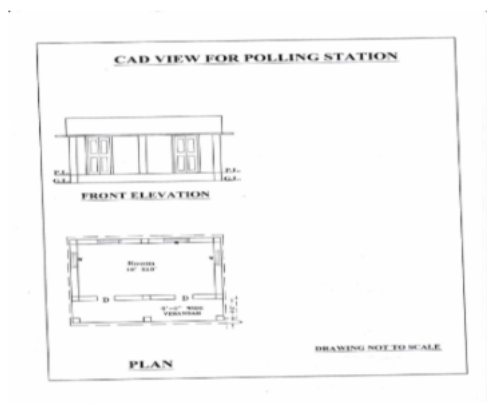

নির্বাচক নিবন্ধন আধিকারিকের স্বাক্ষর

Nazri Naksha

Google Map View

Polling Station Building Front View

Polling Station Front View

Cad View

Key MAP View

1 নাম : বিদ্যাধর অধিকারী পিতার নাম: রঘুনাথ অধিকারী বাড়ির নং : n0122 বয়স : 55 লিঙ্গ : পুরুষ ফটো উপলব্ধ	WB/34/235/411085	2 নাম : কবিতা অধিকারী স্বামীর নাম: বিদ্যাধর অধিকারী বাড়ির নং : n0121 বয়স : 48 লিঙ্গ : মহিলা ফটো উপলব্ধ	DLP2121788	3 নাম : শম্ভু অধিকারী পিতার নাম: ভূষণ অধিকারী বাড়ির নং : n0164 বয়স : 87 লিঙ্গ : পুরুষ ফটো উপলব্ধ	WB/34/235/411211
4 নাম : কমলা অধিকারী স্বামীর নাম: শম্ভু অধিকারী বাড়ির নং : n0154 বয়স : 73 লিঙ্গ : মহিলা ফটো উপলব্ধ	WB/34/235/411321	5 নাম : রবিলোচন অধিকারী পিতার নাম: শম্ভু অধিকারী বাড়ির নং : n0153 বয়স : 54 লিঙ্গ : পুরুষ ফটো উপলব্ধ	DLP2121812	6 নাম : তুলসী কর্মকার স্বামীর নাম: স্বপন কর্মকার বাড়ির নং : n0162 বয়স : 27 লিঙ্গ : মহিলা ফটো উপলব্ধ	XWK1882604
7 নাম : অক্ষর কর্মকার পিতার নাম: হরিপদ কর্মকার বাড়ির নং : n0174 বয়স : 32 লিঙ্গ : পুরুষ ফটো উপলব্ধ	XWK1601368	8 নাম : শঙ্কর কর্মকার পিতার নাম: হরি কর্মকার বাড়ির নং : n0173 বয়স : 58 লিঙ্গ : পুরুষ ফটো উপলব্ধ	WB/34/235/411031	9 নাম : বৈদ্যনাথ কর্মকার পিতার নাম: হরি কর্মকার বাড়ির নং : n0172 বয়স : 56 লিঙ্গ : পুরুষ ফটো উপলব্ধ	WB/34/235/411669
10 নাম : চারুবালা কর্মকার স্বামীর নাম: গন্ধরাজ কর্মকার বাড়ির নং : n0171 বয়স : 31 লিঙ্গ : মহিলা ফটো উপলব্ধ	XWK1601350	11 নাম : গন্ধরাজ কর্মকার পিতার নাম: শঙ্কর কর্মকার বাড়ির নং : n0170 বয়স : 32 লিঙ্গ : পুরুষ ফটো উপলব্ধ	XWK1601343	12 নাম : কল্যাণী কর্মকার স্বামীর নাম: শঙ্কর কর্মকার বাড়ির নং : n0169 বয়স : 53 লিঙ্গ : মহিলা ফটো উপলব্ধ	WB/34/235/411049
13 নাম : সাধি কর্মকার স্বামীর নাম: বৈদ্যনাথ কর্মকার বাড়ির নং : n0168 বয়স : 35 লিঙ্গ : মহিলা ফটো উপলব্ধ	XWK1601376	14 নাম : নিরুবালা কর্মকার স্বামীর নাম: ফতু কর্মকার বাড়ির নং : n0167 বয়স : 81 লিঙ্গ : মহিলা ফটো উপলব্ধ	WB/34/235/411783	15 নাম : রঘুনাথ কর্মকার পিতার নাম: ফতু কর্মকার বাড়ির নং : n0166 বয়স : 64 লিঙ্গ : পুরুষ ফটো উপলব্ধ	WB/34/235/411864
16 নাম : স্বপন কর্মকার পিতার নাম: রঘুনাথ কর্মকার বাড়ির নং : n0159 বয়স : 29 লিঙ্গ : পুরুষ ফটো উপলব্ধ	XWK1882596	17 নাম : অষ্টমী কর্মকার স্বামীর নাম: রঘুনাথ কর্মকার বাড়ির নং : n0157 বয়স : 57 লিঙ্গ : মহিলা ফটো উপলব্ধ	WB/34/235/411707	18 নাম : বাসন্তী কর্মকার স্বামীর নাম: অভিরাম কর্মকার বাড়ির নং : এন0111 বয়স : 46 লিঙ্গ : মহিলা ফটো উপলব্ধ	DLP2428167
19 নাম : সুমন কর্মকার পিতার নাম: রঘুনাথ কর্মকার বাড়ির নং : এন0166 বয়স : 24 লিঙ্গ : পুরুষ ফটো উপলব্ধ	XWK2278638	20 নাম : রাম বিলাস কর্মকার পিতার নাম: শংকর কর্মকার বাড়ির নং : এন0000 বয়স : 27 লিঙ্গ : পুরুষ ফটো উপলব্ধ	XWK2373876	21 নাম : সুশান্ত কর্মকার পিতার নাম: শংকর কর্মকার বাড়ির নং : এন0173 বয়স : 26 লিঙ্গ : পুরুষ ফটো উপলব্ধ	XWK2410660
22 নাম : বিকাশ কর্মকার পিতার নাম: সুভাষ কর্মকার বাড়ির নং : এন0111 বয়স : 27 লিঙ্গ : পুরুষ ফটো উপলব্ধ	XWK2218360	23 নাম : সুভাষ কর্মকার পিতার নাম: আনন্দ কর্মকার বাড়ির নং : এন0111 বয়স : 56 লিঙ্গ : পুরুষ ফটো উপলব্ধ	WB/34/235/411597	24 নাম : বালীকা কর্মকার স্বামীর নাম: আনন্দ কর্মকার বাড়ির নং : এন0111 বয়স : 73 লিঙ্গ : মহিলা ফটো উপলব্ধ	WB/34/235/411780
25 নাম : ভাবিবালা কর্মকার স্বামীর নাম: সুভাষ কর্মকার বাড়ির নং : এন0111 বয়স : 51 লিঙ্গ : মহিলা ফটো উপলব্ধ	WB/34/235/411822	26 নাম : দ্রোপদী কর্মকার স্বামীর নাম: অক্ষর কর্মকার বাড়ির নং : এন0174 বয়স : 37 লিঙ্গ : মহিলা ফটো উপলব্ধ	XWK2492361	27 নাম : ইন্দ্র কালন্দী পিতার নাম: মতি কালন্দী বাড়ির নং : n0123 বয়স : 61 লিঙ্গ : পুরুষ ফটো উপলব্ধ	DLP1252816
28 নাম : হিমালী কালন্দী স্বামীর নাম: ইন্দ্র কালন্দী বাড়ির নং : n0131 বয়স : 53 লিঙ্গ : মহিলা ফটো উপলব্ধ	WB/34/235/411638	29 নাম : কল্পনা কালন্দী স্বামীর নাম: শ্রীদাস কালন্দী বাড়ির নং : n0129 বয়স : 56 লিঙ্গ : মহিলা ফটো উপলব্ধ	WB/34/235/411654	30 নাম : সুফল কালন্দী পিতার নাম: মতি কালন্দী বাড়ির নং : n0127 বয়স : 55 লিঙ্গ : পুরুষ ফটো উপলব্ধ	DLP2122042