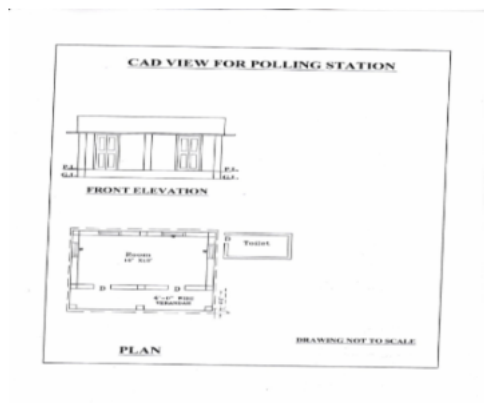

নির্বাচক নিবন্ধন আধিকারিকের স্বাক্ষর

Nazri Naksha

Google Map View

Polling Station Building Front View

Polling Station Front View

Cad View

Key MAP View

1 নাম : বিনতী ওরাং স্বামীর নাম: শিব ওরাং বাড়ির নং : n0046 বয়স : 44 লিঙ্গ : মহিলা	DLP1767334 ফটো উপলব্ধ	2 নাম : নিয়তী ওরাং স্বামীর নাম: নিবারন ওরাং বাড়ির নং : n0043 বয়স : 39 লিঙ্গ : মহিলা	XWK1017326 ফটো উপলব্ধ	3 নাম : কম্পনা ওরাং স্বামীর নাম: মধু ওরাং বাড়ির নং : n0038 বয়স : 61 লিঙ্গ : মহিলা	DLP2371599 ফটো উপলব্ধ
4 নাম : মধু ওরাং পিতার নাম: রুপচাঁদ ওরাং বাড়ির নং : n0038 বয়স : 65 লিঙ্গ : পুরুষ	DLP0647792 ফটো উপলব্ধ	5 নাম : সঞ্জয় ওরাং পিতার নাম: সষ্টি ওরাং বাড়ির নং : n0032 বয়স : 32 লিঙ্গ : পুরুষ	XWK1478817 ফটো উপলব্ধ	6 নাম : নিতি ওরাং স্বামীর নাম: সষ্টি ওরাং বাড়ির নং : n0032 বয়স : 63 লিঙ্গ : মহিলা	DLP0647594 ফটো উপলব্ধ
7 নাম : সষ্টি ওরাং পিতার নাম: নির্মল ওরাং বাড়ির নং : n0032 বয়স : 67 লিঙ্গ : পুরুষ	DLP0647586 ফটো উপলব্ধ	8 নাম : খড় ওরাং পিতার নাম: সম ওরাং বাড়ির নং : n0031 বয়স : 54 লিঙ্গ : পুরুষ	DLP1767284 ফটো উপলব্ধ	9 নাম : অবলা ওরাং স্বামীর নাম: দীলু ওরাং বাড়ির নং : n0030 বয়স : 34 লিঙ্গ : মহিলা	XWK1478775 ফটো উপলব্ধ
10 নাম : দিলু ওরাং পিতার নাম: মদন ওরাং বাড়ির নং : n0030 বয়স : 37 লিঙ্গ : পুরুষ	XWK1382456 ফটো উপলব্ধ	11 নাম : দুলালী ওরাং স্বামীর নাম: মদন ওরাং বাড়ির নং : n0030 বয়স : 69 লিঙ্গ : মহিলা	DLP0647388 ফটো উপলব্ধ	12 নাম : মদন ওরাং পিতার নাম: অপিন্দ ওরাং বাড়ির নং : n0030 বয়স : 73 লিঙ্গ : পুরুষ	DLP0647370 ফটো উপলব্ধ
13 নাম : আরতী ওরাং স্বামীর নাম: বসন্ত ওরাং বাড়ির নং : n0029 বয়স : 36 লিঙ্গ : মহিলা	DLP2471597 ফটো উপলব্ধ	14 নাম : বসন্ত ওরাং পিতার নাম: হাঁসু ওরাং বাড়ির নং : n0029 বয়স : 36 লিঙ্গ : পুরুষ	DLP2471605 ফটো উপলব্ধ	15 নাম : তারামনি ওরাং স্বামীর নাম: কার্তিক ওরাং বাড়ির নং : n0029 বয়স : 37 লিঙ্গ : মহিলা	DLP2471589 ফটো উপলব্ধ
16 নাম : মেঘু ওরাং পিতার নাম: হাসু ওরাং বাড়ির নং : n0029 বয়স : 49 লিঙ্গ : পুরুষ	DLP0647784 ফটো উপলব্ধ	17 নাম : কাতিক ওরাং পিতার নাম: হাসু ওরাং বাড়ির নং : n0029 বয়স : 65 লিঙ্গ : পুরুষ	DLP0647776 ফটো উপলব্ধ	18 নাম : শ্যামাপদ ওরাং পিতার নাম: বসন্ত ওরাং বাড়ির নং : এন0029 বয়স : 20 লিঙ্গ : পুরুষ	XWK2579738 ফটো উপলব্ধ
19 নাম : রুদ্রালা মন্ডল স্বামীর নাম: পতিতপাবন মন্ডল বাড়ির নং : n0023 বয়স : 49 লিঙ্গ : মহিলা	WB/34/235/414190 ফটো উপলব্ধ	20 নাম : বিবি ওরাং স্বামীর নাম: নকুল ওরাং বাড়ির নং : n0149 বয়স : 73 লিঙ্গ : মহিলা	DLP0647545 ফটো উপলব্ধ	21 নাম : কম্পনা ওরাং স্বামীর নাম: ছটুলাল ওরাং বাড়ির নং : n0146 বয়স : 36 লিঙ্গ : মহিলা	XWK1294800 ফটো উপলব্ধ
22 নাম : মীরা ওরাং স্বামীর নাম: প্রকাশ ওরাং বাড়ির নং : n0142 বয়স : 35 লিঙ্গ : মহিলা	XWK1382498 ফটো উপলব্ধ	23 নাম : প্রকাশ ওরাং পিতার নাম: ঠাকুর ওরাং বাড়ির নং : n0141 বয়স : 36 লিঙ্গ : পুরুষ	DLP2471530 ফটো উপলব্ধ	24 নাম : পদ্মাবতী ওরাং স্বামীর নাম: বিকাশ ওরাং বাড়ির নং : n0140 বয়স : 32 লিঙ্গ : মহিলা	XWK1478676 ফটো উপলব্ধ
25 নাম : বিকাশ ওরাং পিতার নাম: ঠাকুর ওরাং বাড়ির নং : n0139 বয়স : 38 লিঙ্গ : পুরুষ	DLP2471522 ফটো উপলব্ধ	26 নাম : বাসনি ওরাং স্বামীর নাম: ঠাকুর ওরাং বাড়ির নং : n0138 বয়স : 66 লিঙ্গ : মহিলা	DLP0647438 ফটো উপলব্ধ	27 নাম : বিজলী ওরাং পিতার নাম: সহদেব ওরাং বাড়ির নং : n0136 বয়স : 33 লিঙ্গ : মহিলা	XWK1478858 ফটো উপলব্ধ
28 নাম : মুসুর ওরাং স্বামীর নাম: সহদেব ওরাং বাড়ির নং : n0135 বয়স : 73 লিঙ্গ : মহিলা	WB/34/235/414049 ফটো উপলব্ধ	29 নাম : পাসমনী ওরাং পিতার নাম: আঘনু ওরাং বাড়ির নং : n0134 বয়স : 34 লিঙ্গ : মহিলা	XWK1478668 ফটো উপলব্ধ	30 নাম : সাবিত্রী ওরাং স্বামীর নাম: আঘনু ওরাং বাড়ির নং : n0133 বয়স : 65 লিঙ্গ : মহিলা	DLP1767151 ফটো উপলব্ধ